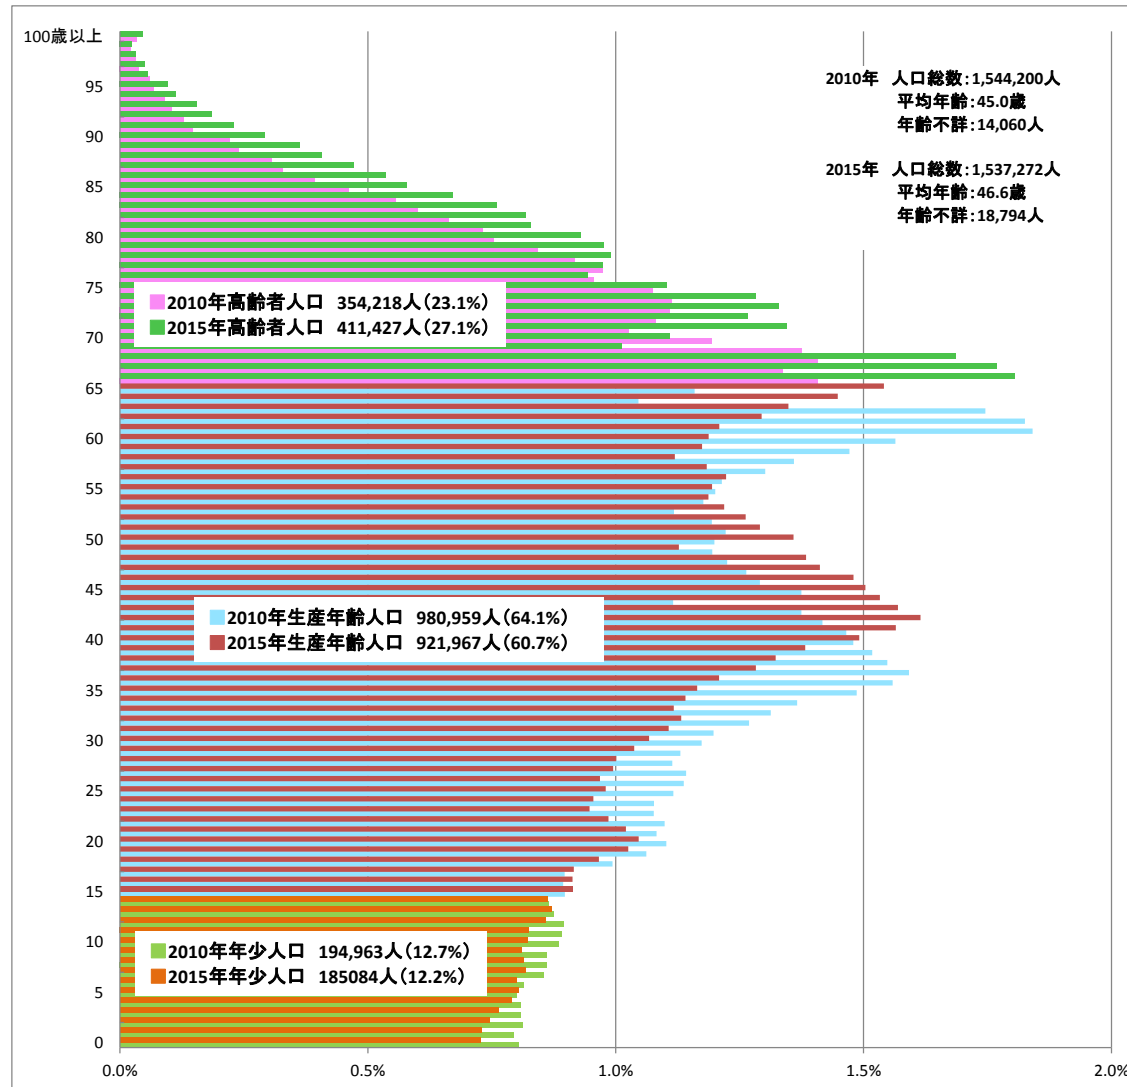

# 神戸市の年齢別人口推移 (2010年、2015年 人口ピラミッド)

出典：国勢調査