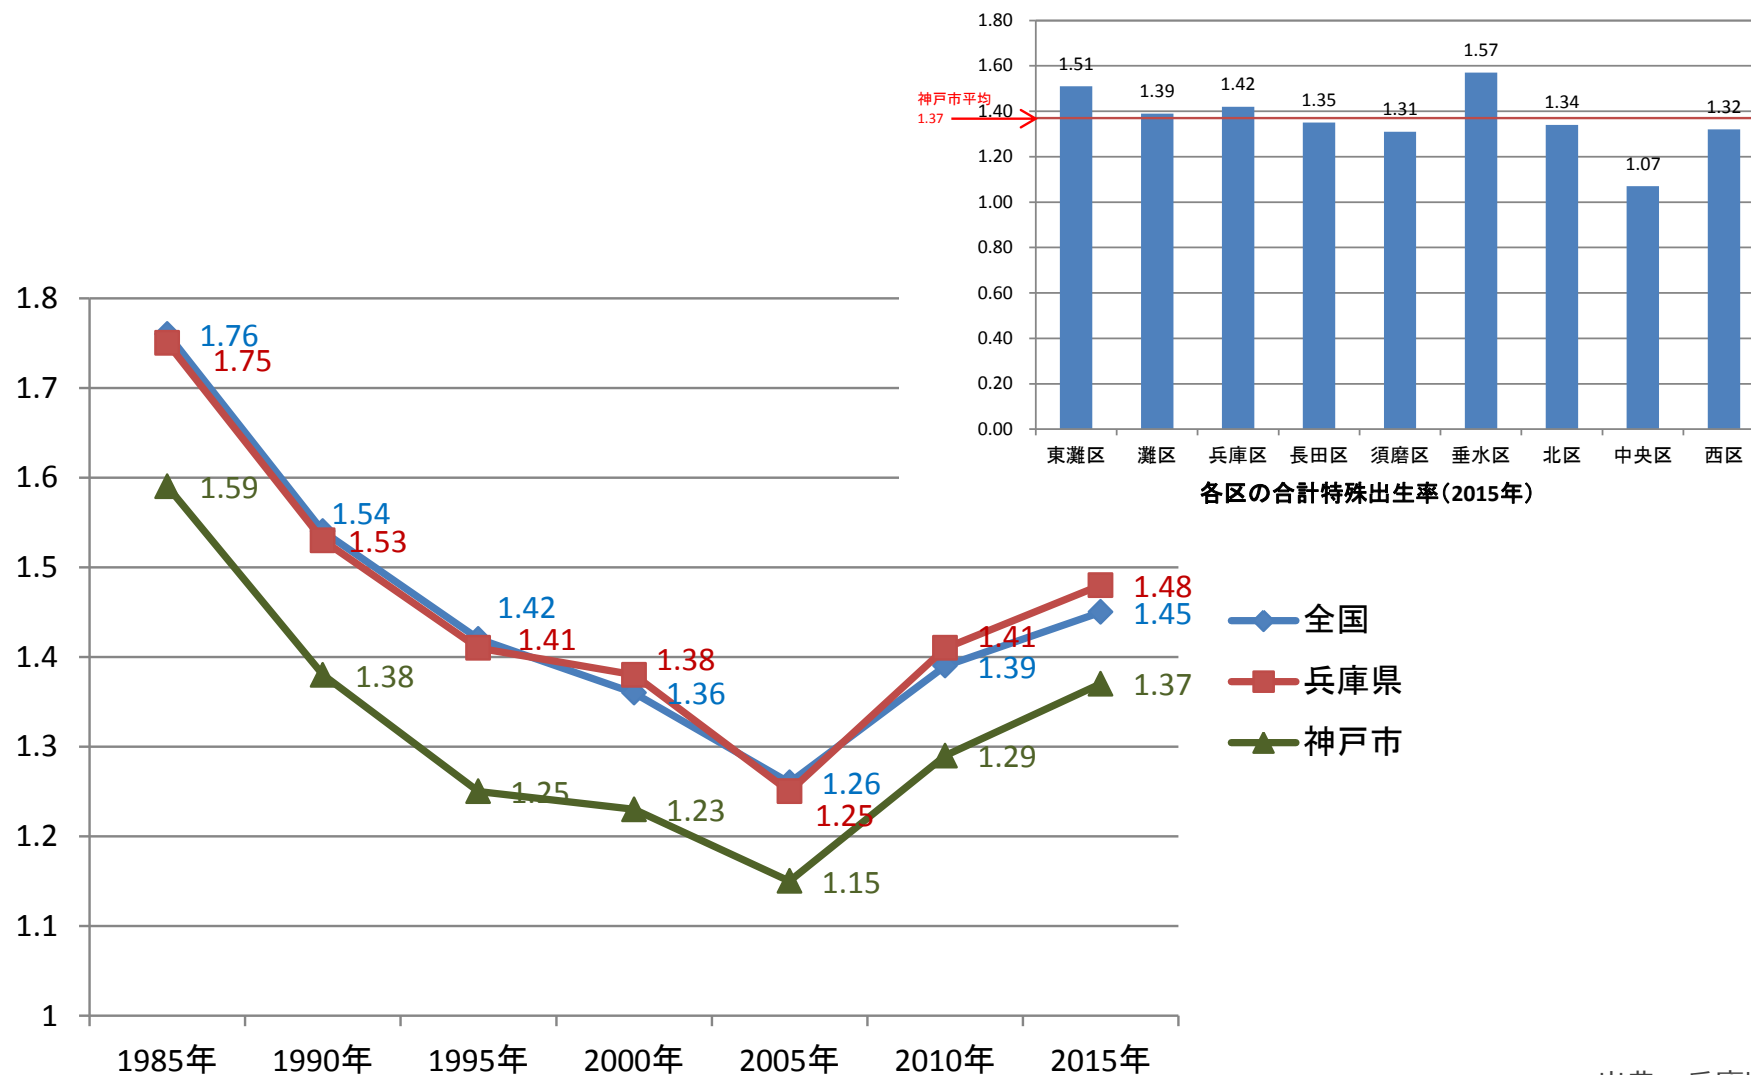

市、区別合計特殊出生率の推移 (1985年～2015年)

出典：兵庫県HP