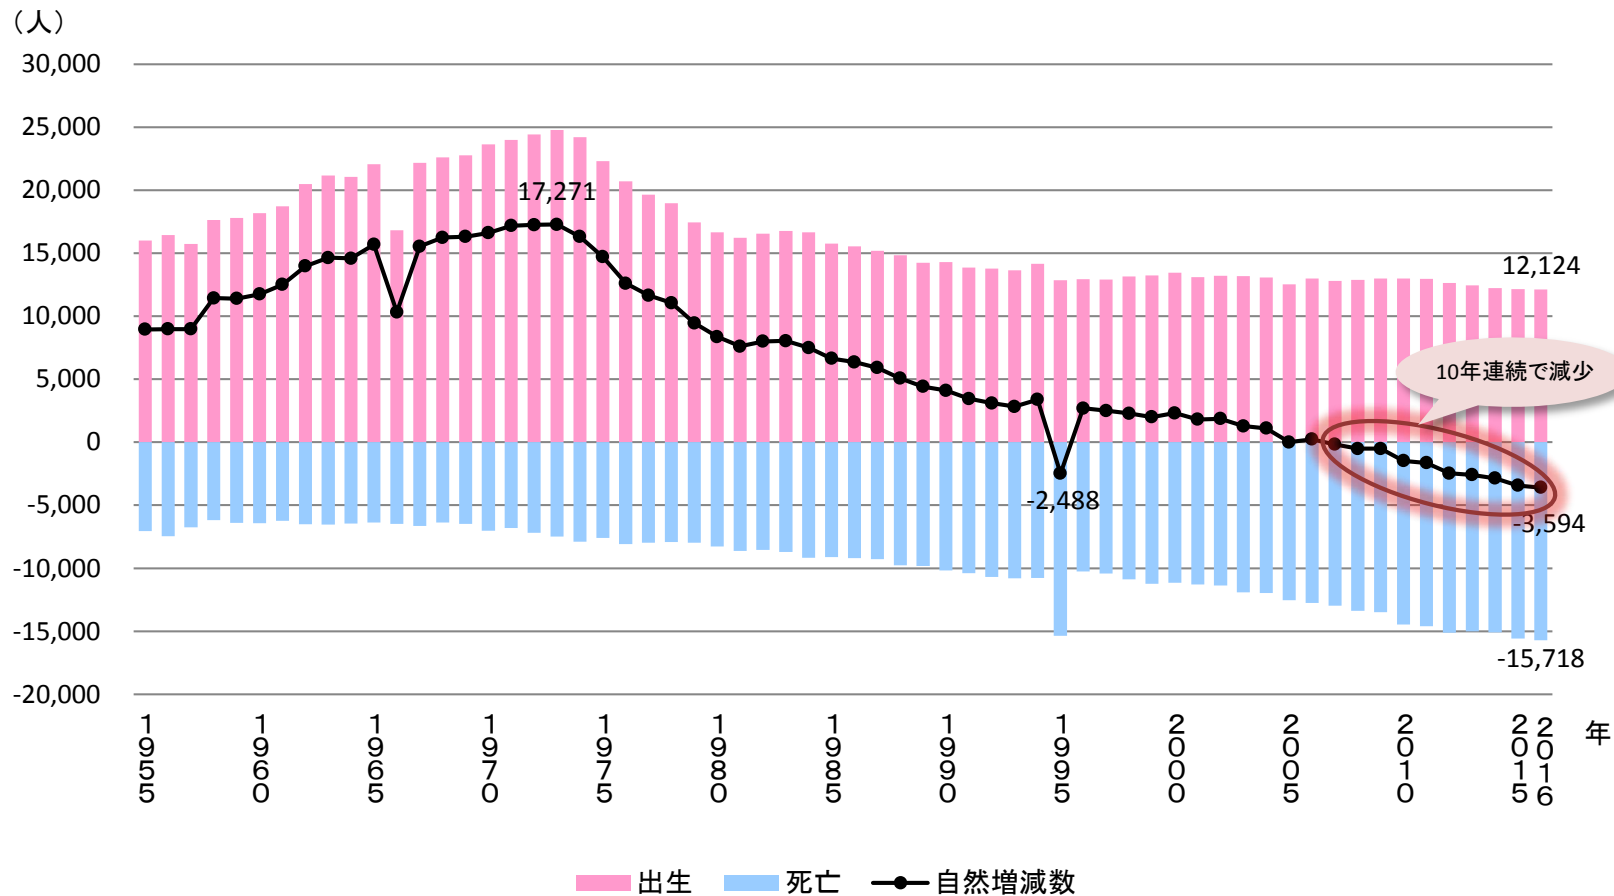

# 神戸市の自然動態/出生率、死亡数、増減数 (1955年～2016年)

出典：国勢調査、神戸市統計報告「人口の動き」