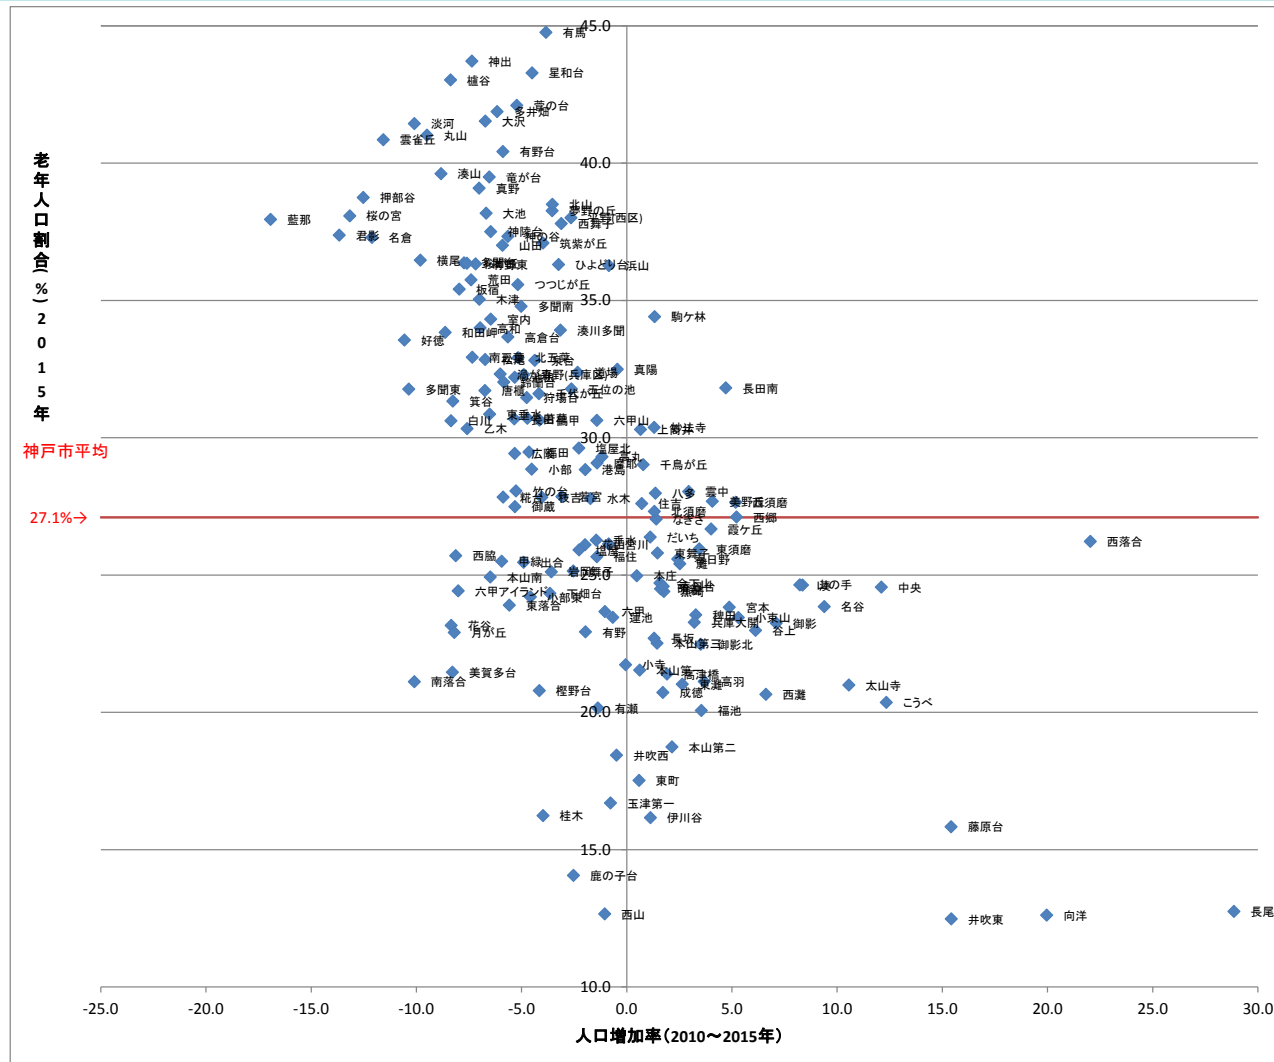

小学校区別 老年人口割合と人口増加率の相関関係 (2010年～2015年)

出典：国勢調査