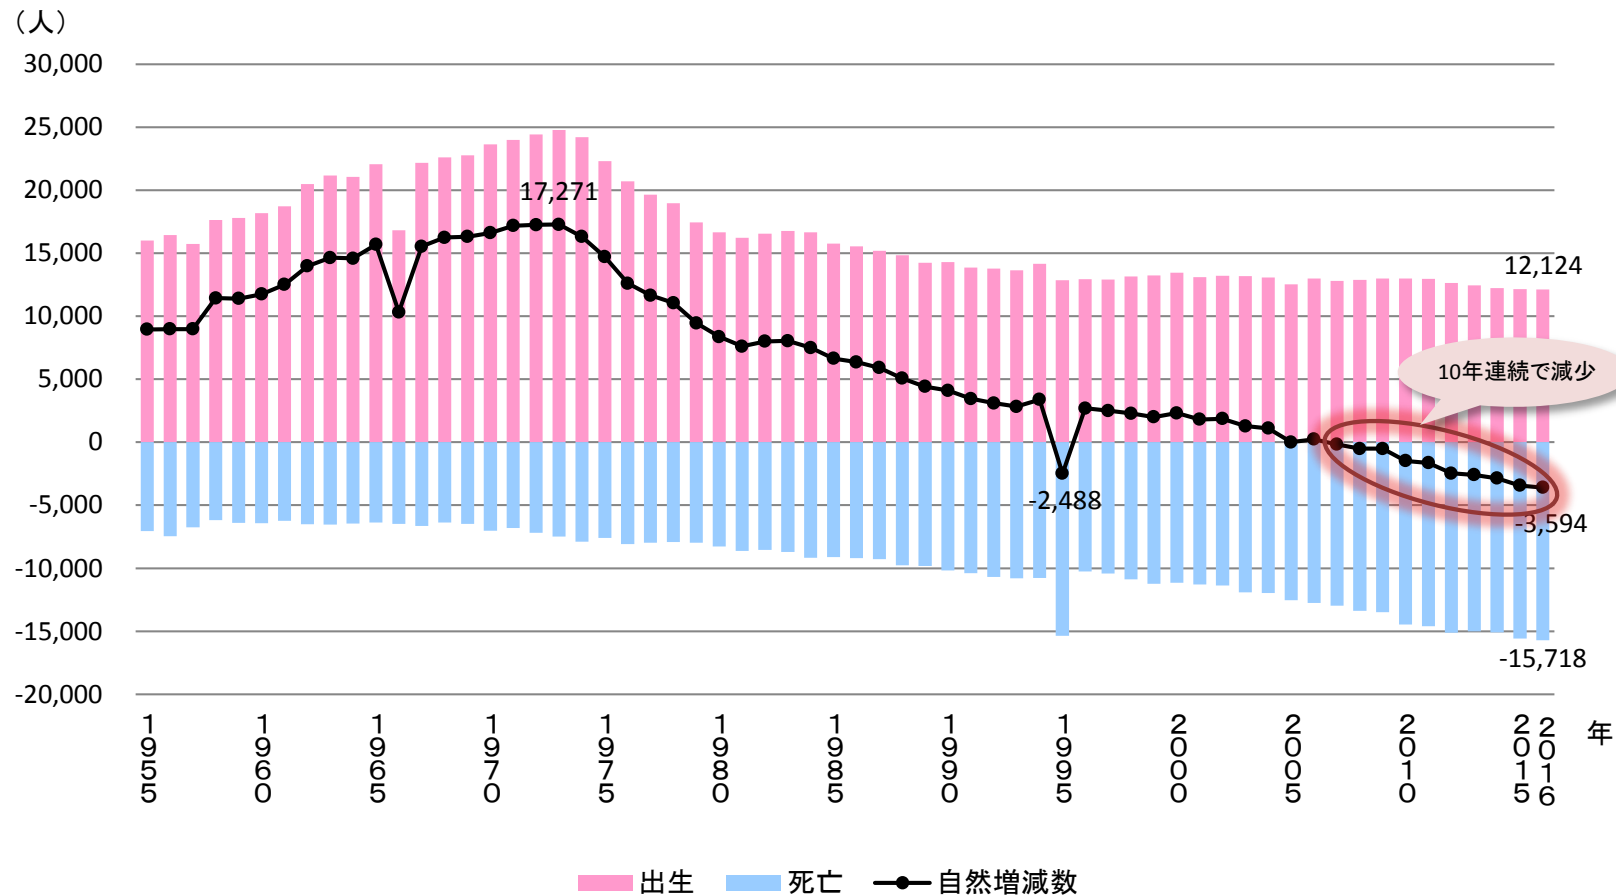

神戸市の自然動態/出生率、死亡数、増減数 (1955年～2016年)

出典：国勢調査、神戸市統計報告「人口の動き」