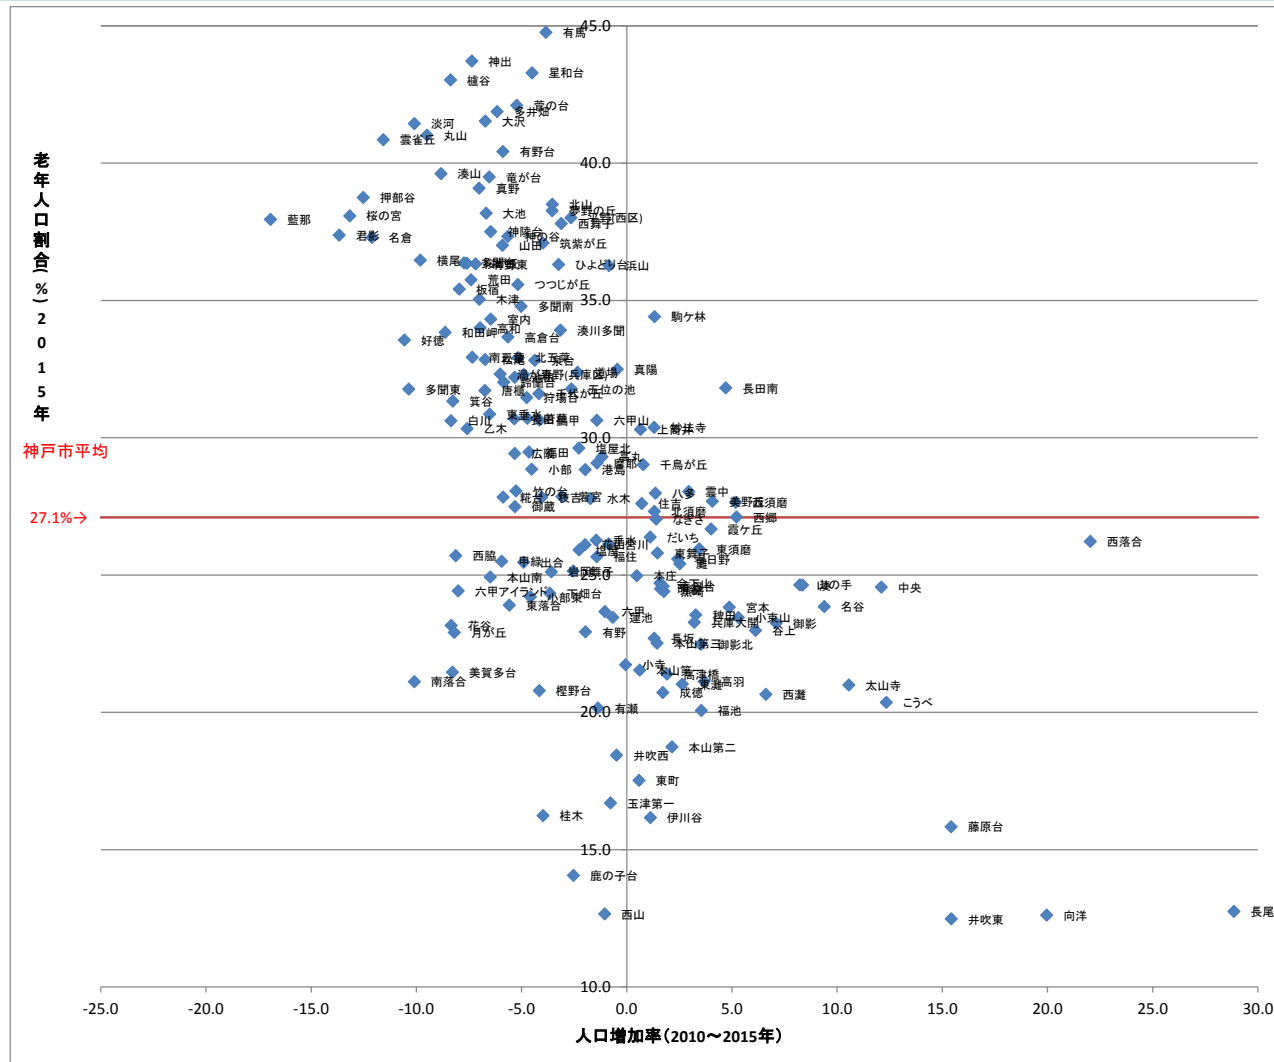

小学校区別 老年人口割合と人口増加率の相関関係 (2010年～2015年)

出典：国勢調査