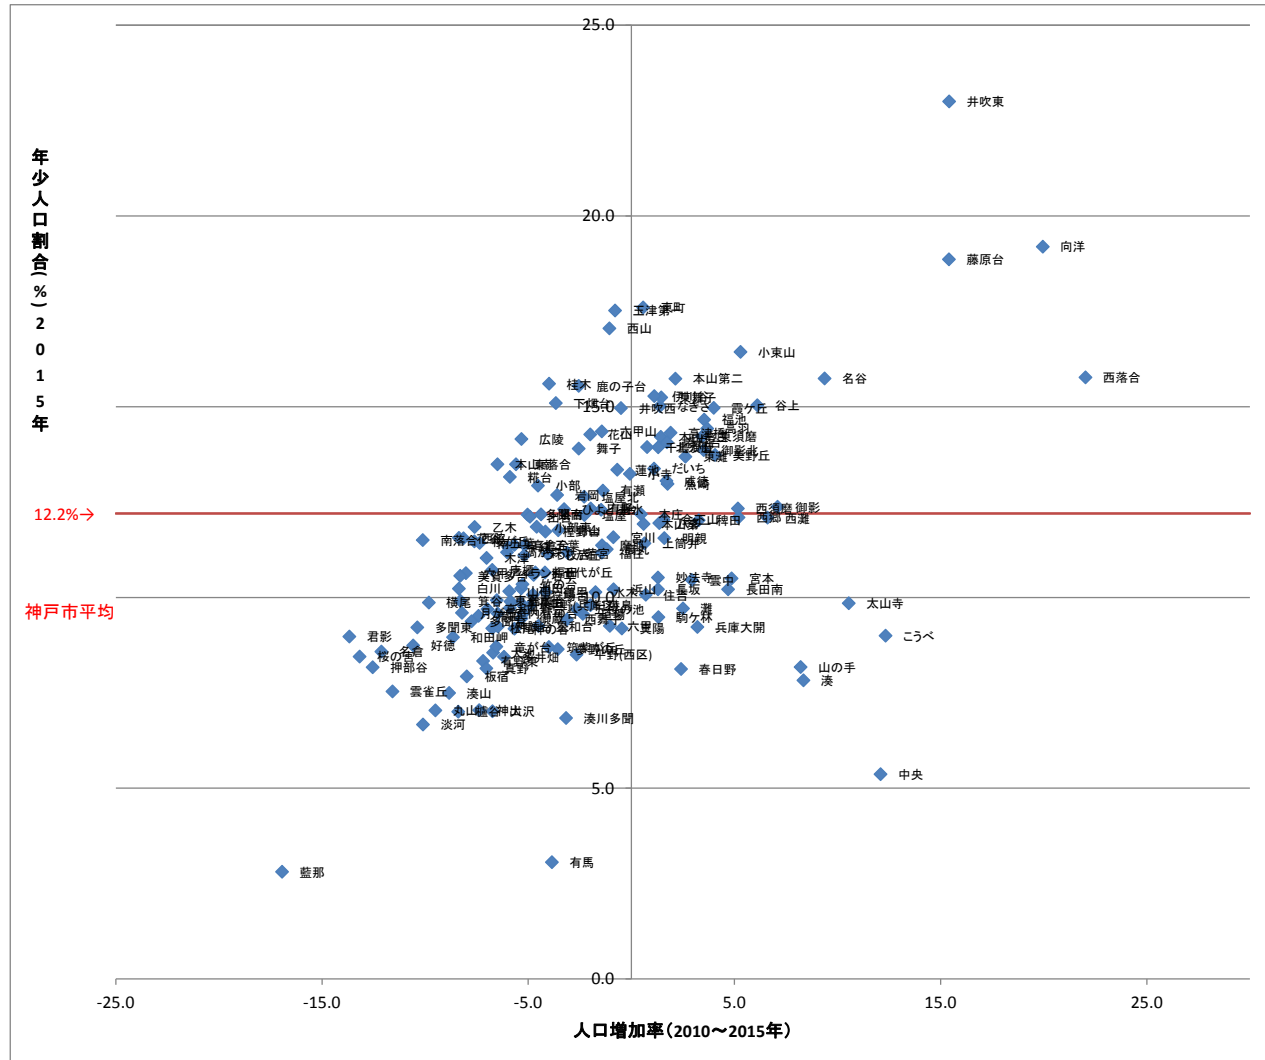

# 小学校区別 年少人口割合と人口増加率の相関関係 (2010年～2015年)

※長尾小（人口増加率：28.9%/年少人口割合：30.2%）は上記分布図に入っておりません

出典：国勢調査