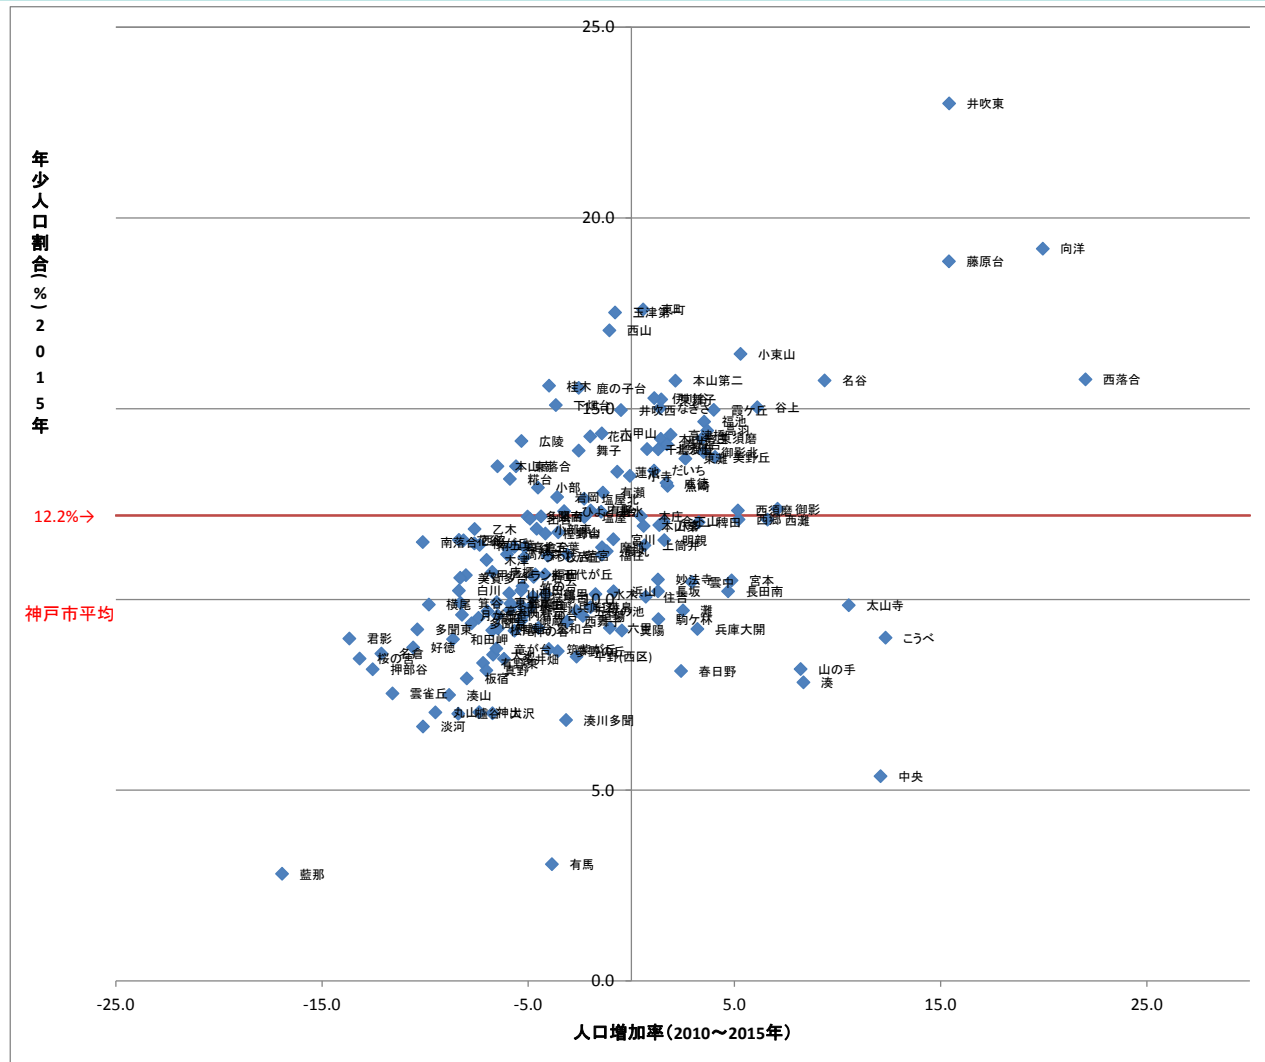

小学校区別 年少人口割合と人口増加率の相関関係 (2010年～2015年)

※長尾小（人口増加率：28.9%/年少人口割合：30.2%）は上記分布図に入っていません

出典：国勢調査