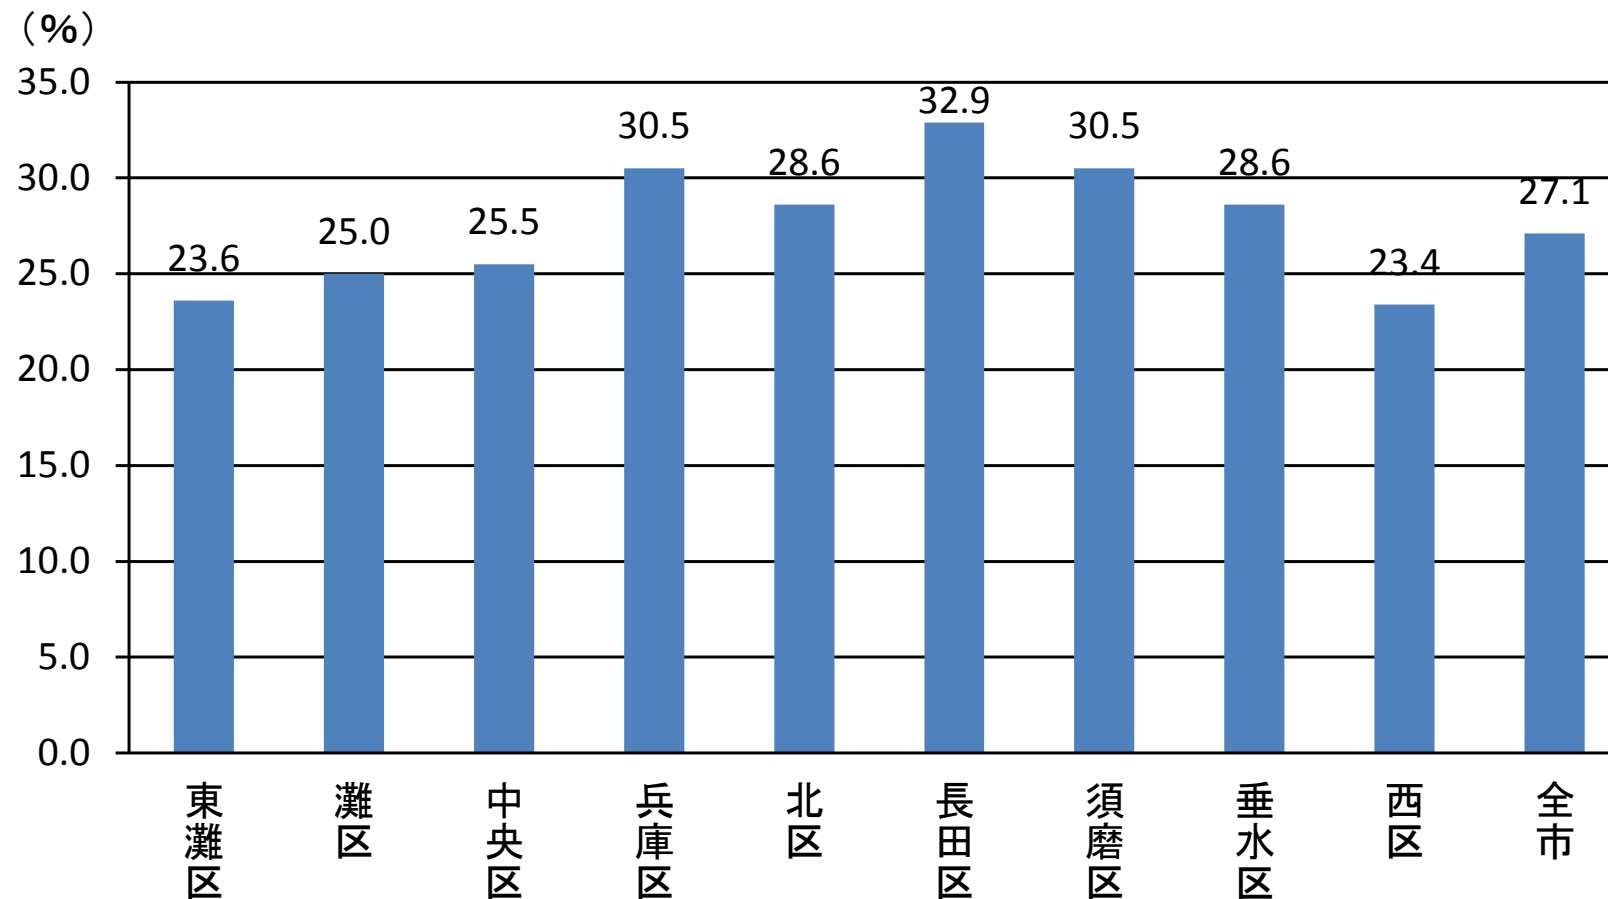

神戸市の区別高齢化率 (2015年)

出典：国勢調査