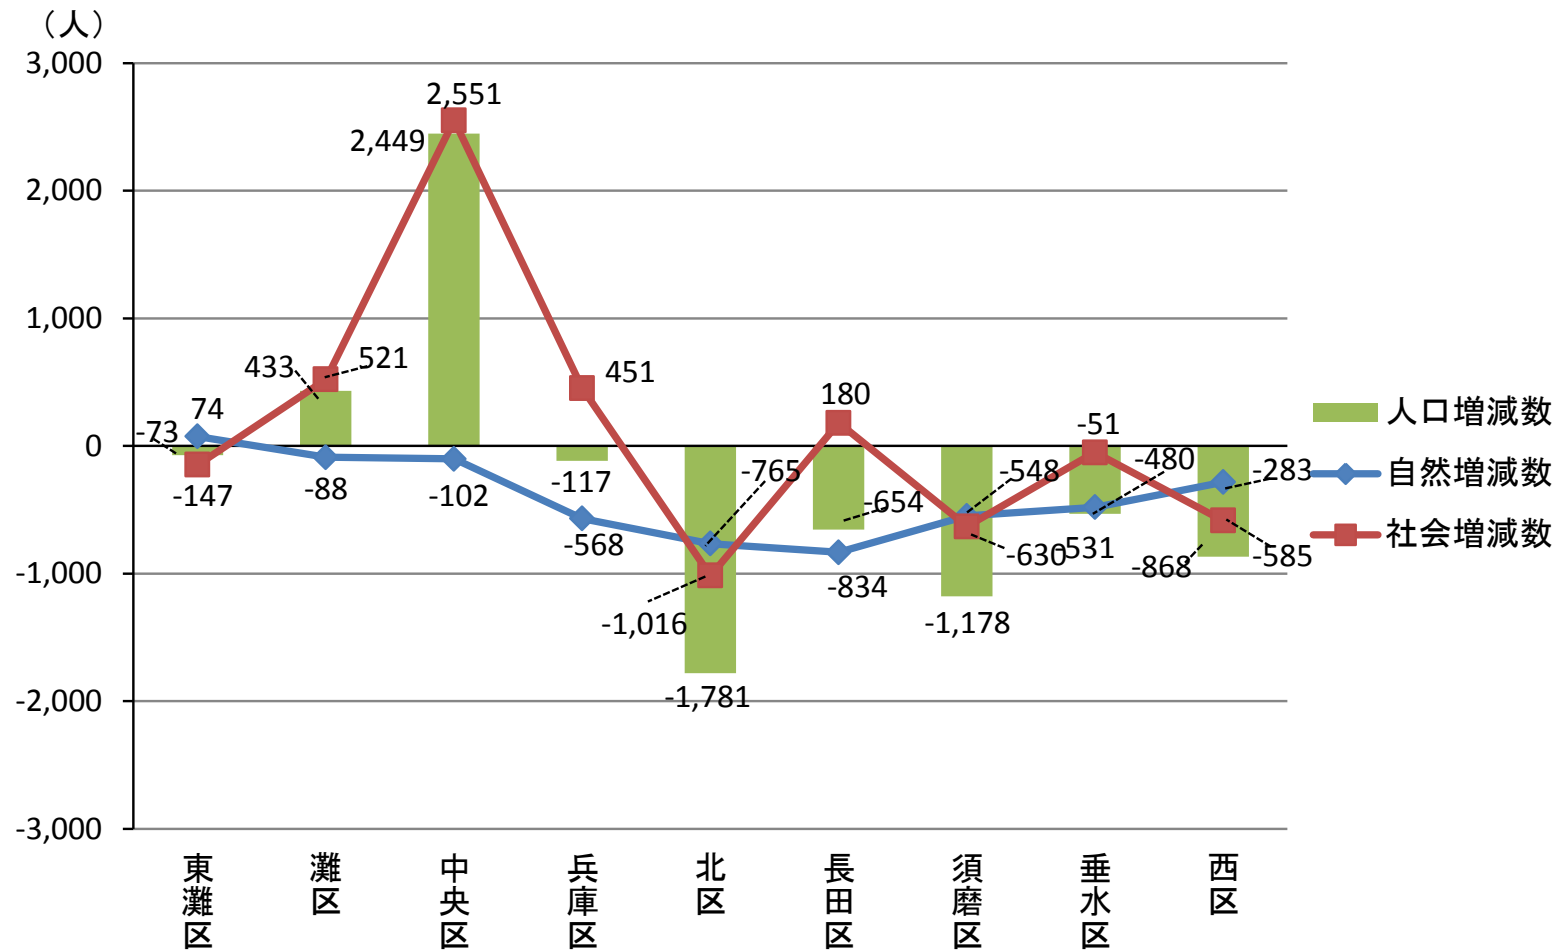

# 神戸市の区別人口増減数 (2016年)

出典：神戸市統計報告「人口の動き」