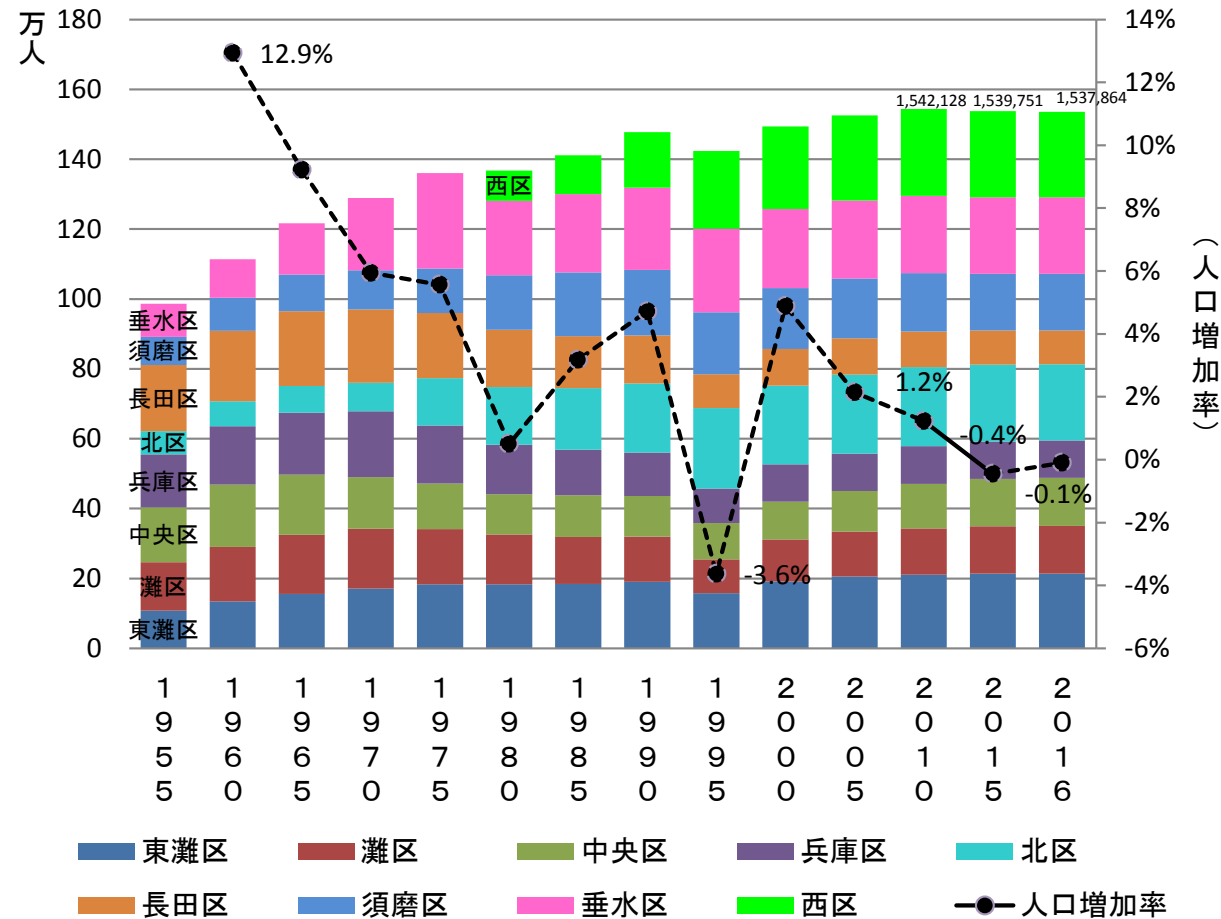

神戸市の総人口推移 (1955年～2016年)

出典：国勢調査、神戸市統計報告「人口の動き」