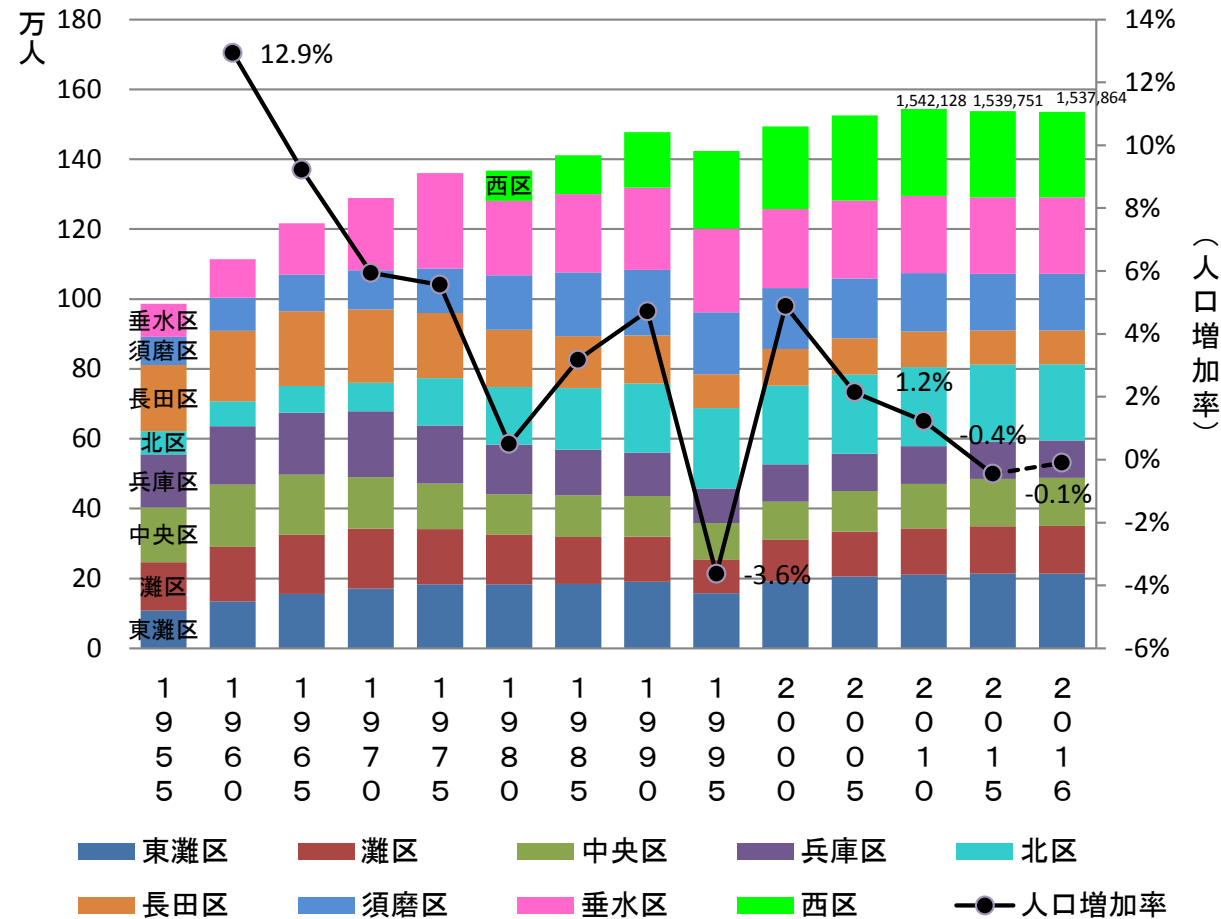

神戸市の総人口推移 (1955年～2016年)

出典：国勢調査、神戸市統計報告「人口の動き」