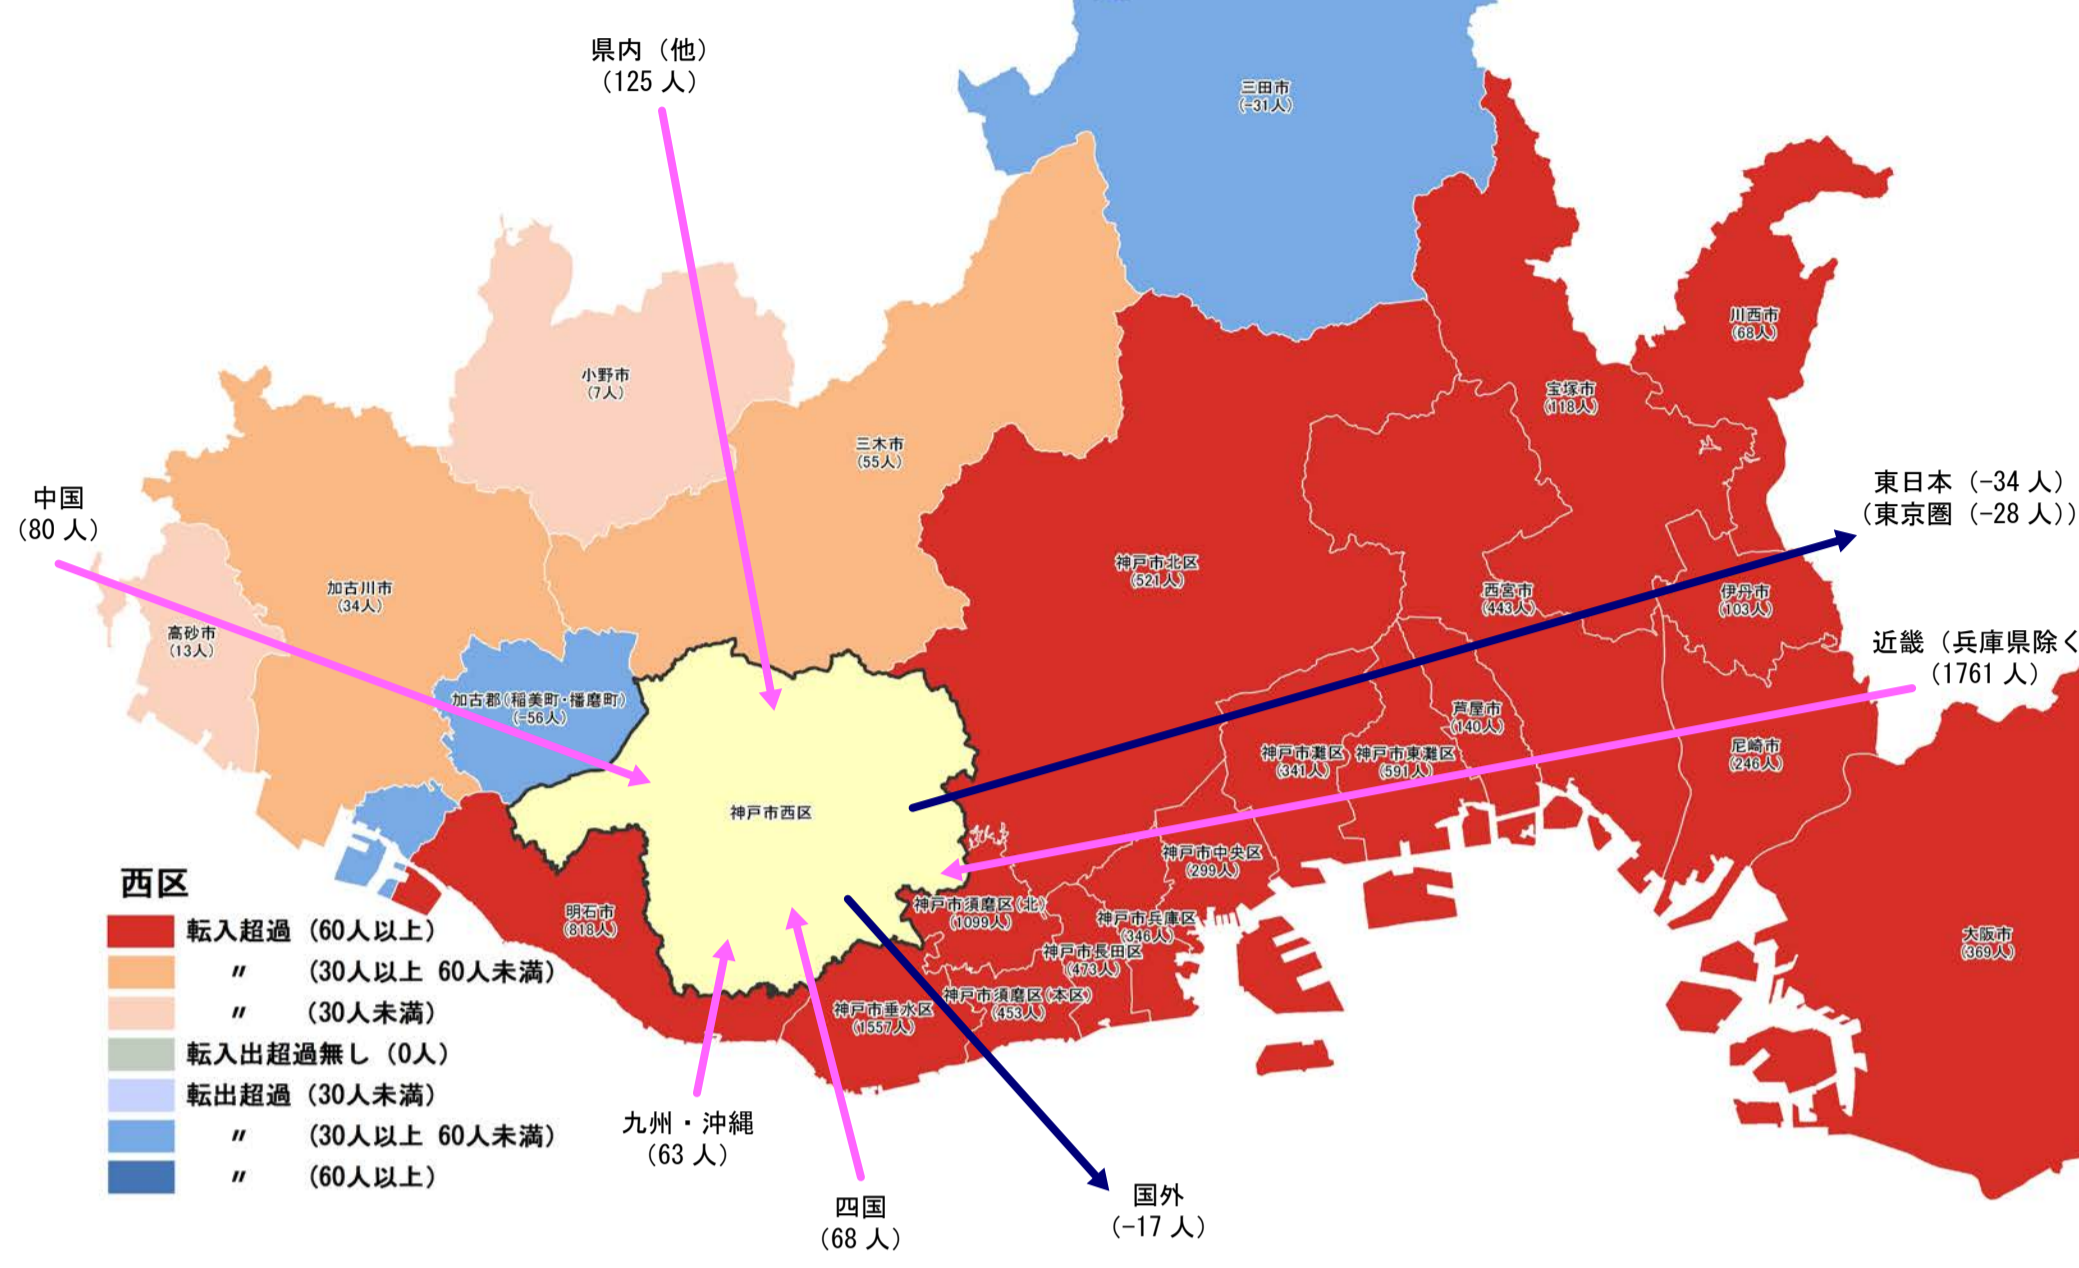

【西区】

行政区別転出入状況

1990年

2010年

2000年

2017年

(出典：神戸市人口のうごき)

地域別にみた転入・転出超過数の推移 (1990年～2017年)

(出典：神戸市人口のうごき)

地域別にみた若年層 (15歳～44歳) における年齢5階級別転入・転出超過数 (2010年～2015年)

(出典：国勢調査)