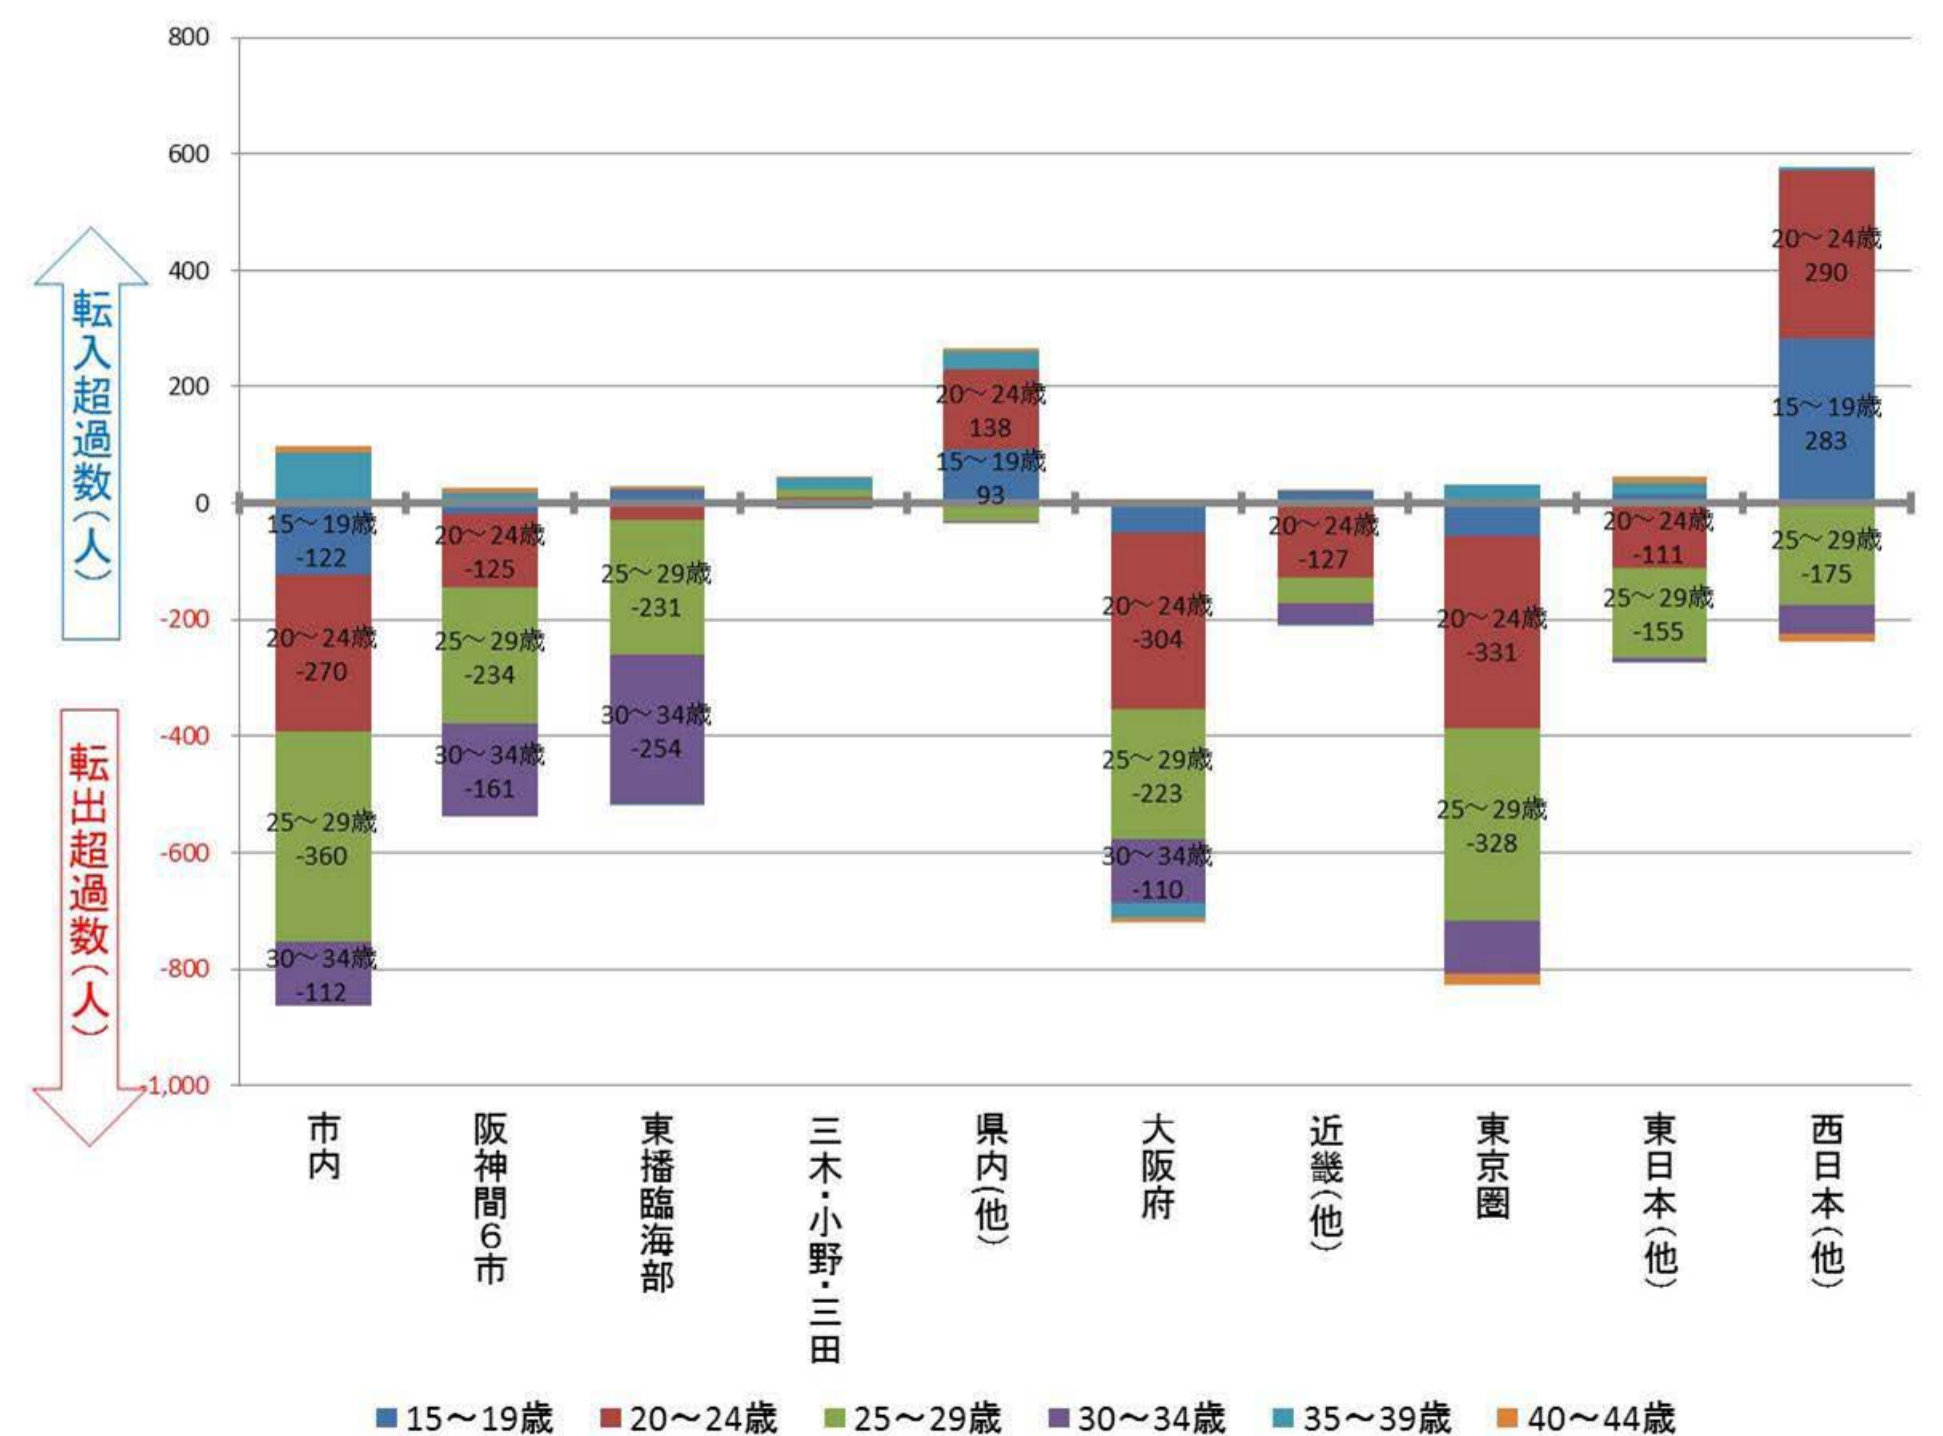

【西区】

行政区別転出入状況

1990年

2010年

2000年

2017年

(出典：神戸市人口のうごき)

地域別にみた転入・転出超過数の推移 (1990年～2017年)

(出典：神戸市人口のうごき)

地域別にみた若年層 (15歳～44歳) における年齢5階級別転入・転出超過数 (2010年～2015年)

(出典：国勢調査)