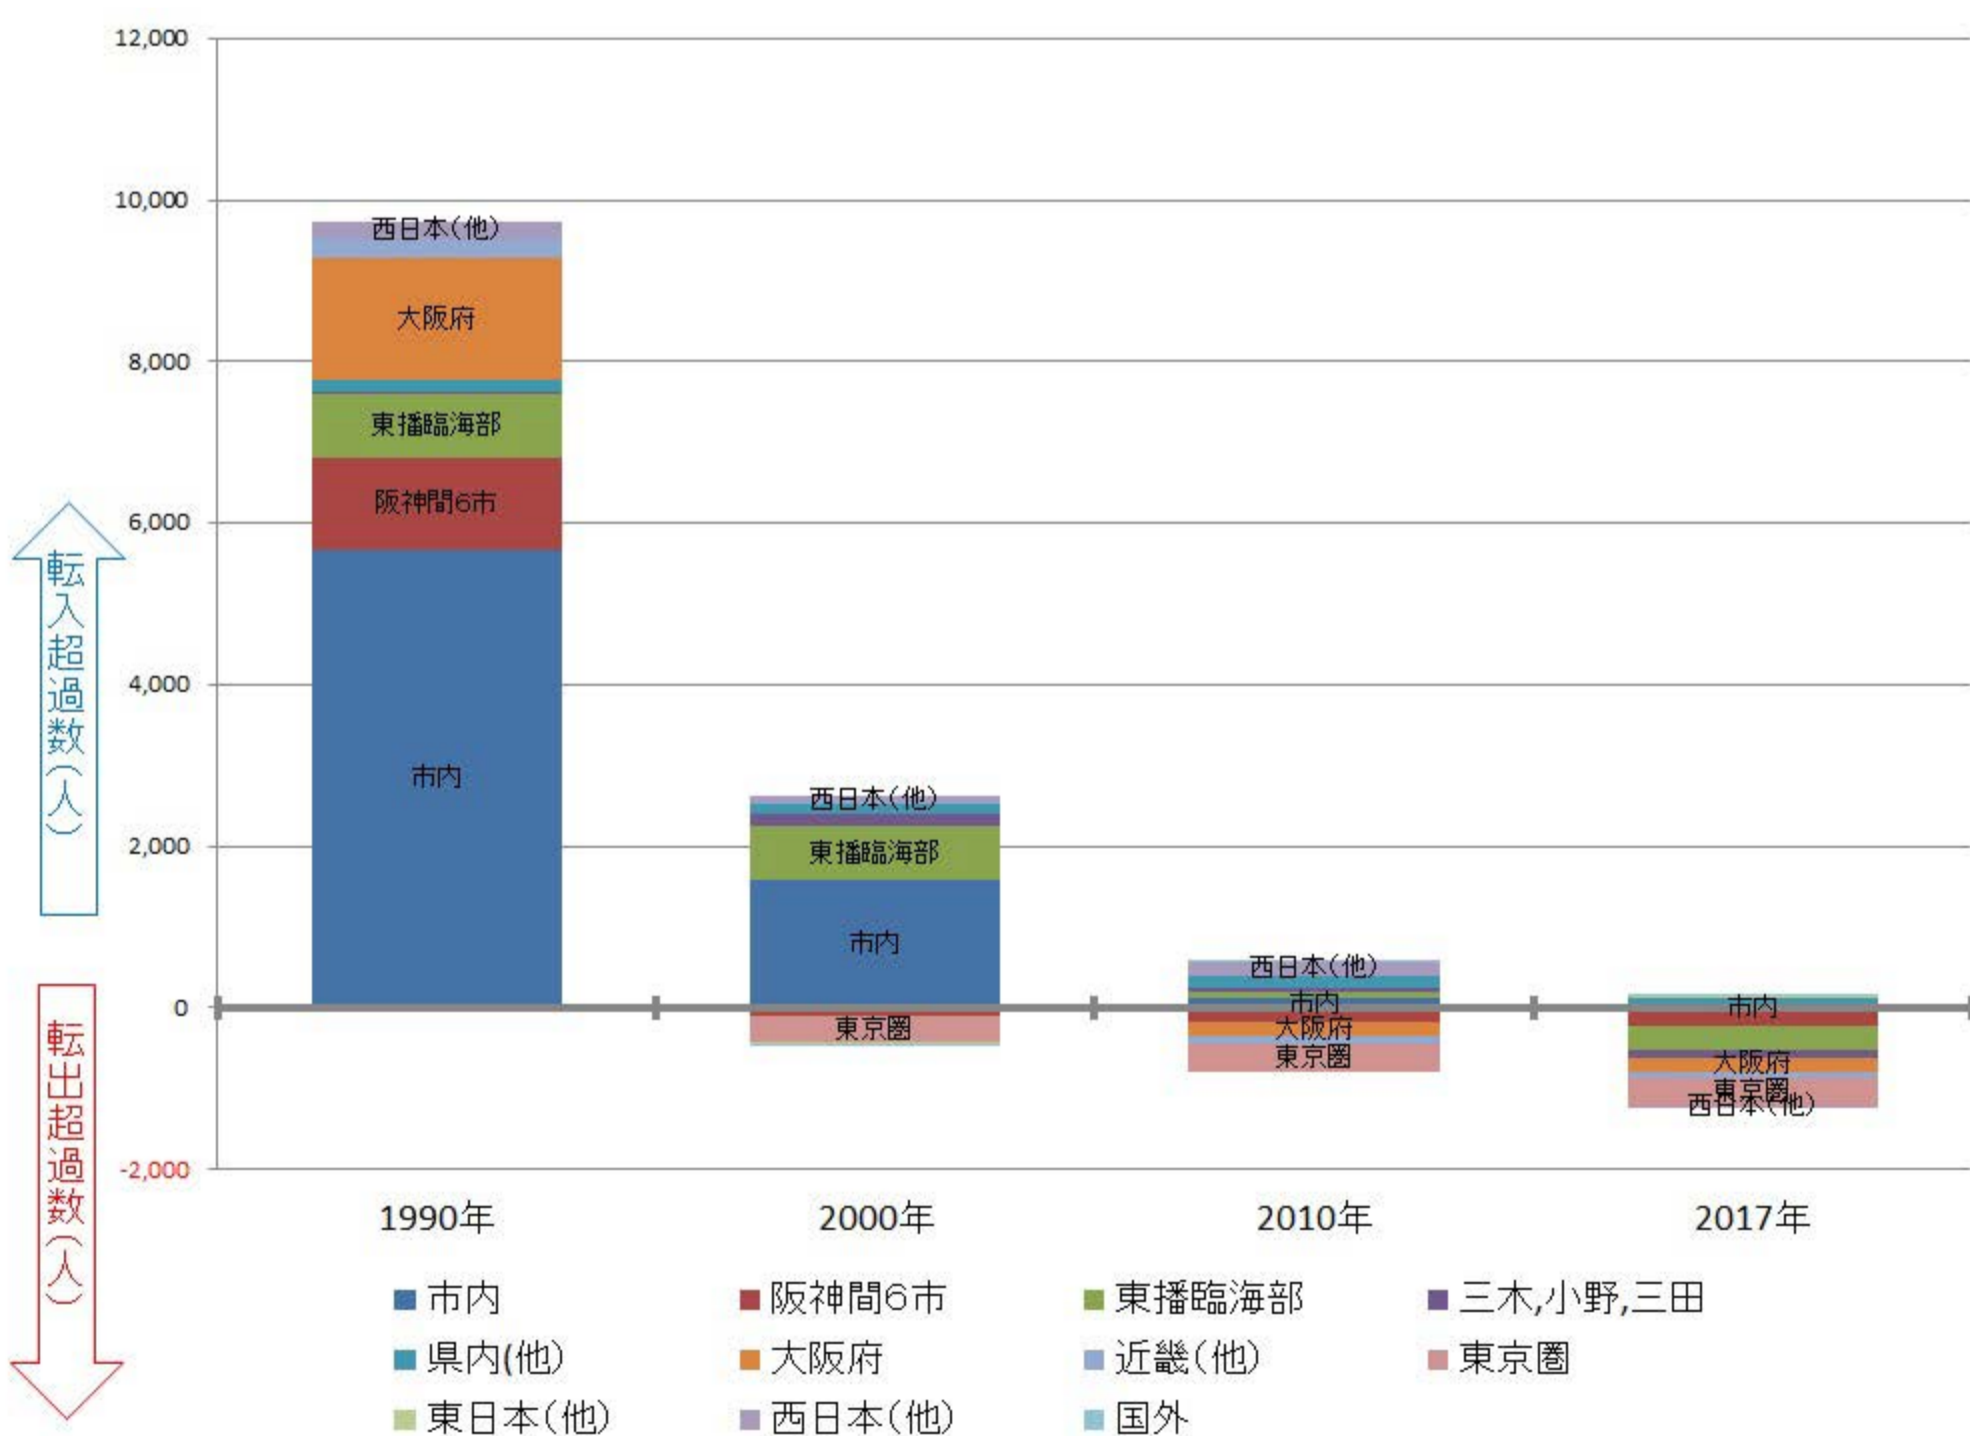

【西区】

行政区別転出入状況

1990年

2010年

2000年

2017年

(出典：神戸市人口のうごき)

地域別にみた転入・転出超過数の推移 (1990年～2017年)

(出典：神戸市人口のうごき)

地域別にみた若年層 (15歳～44歳) における年齢5階級別転入・転出超過数 (2010年～2015年)

(出典：国勢調査)