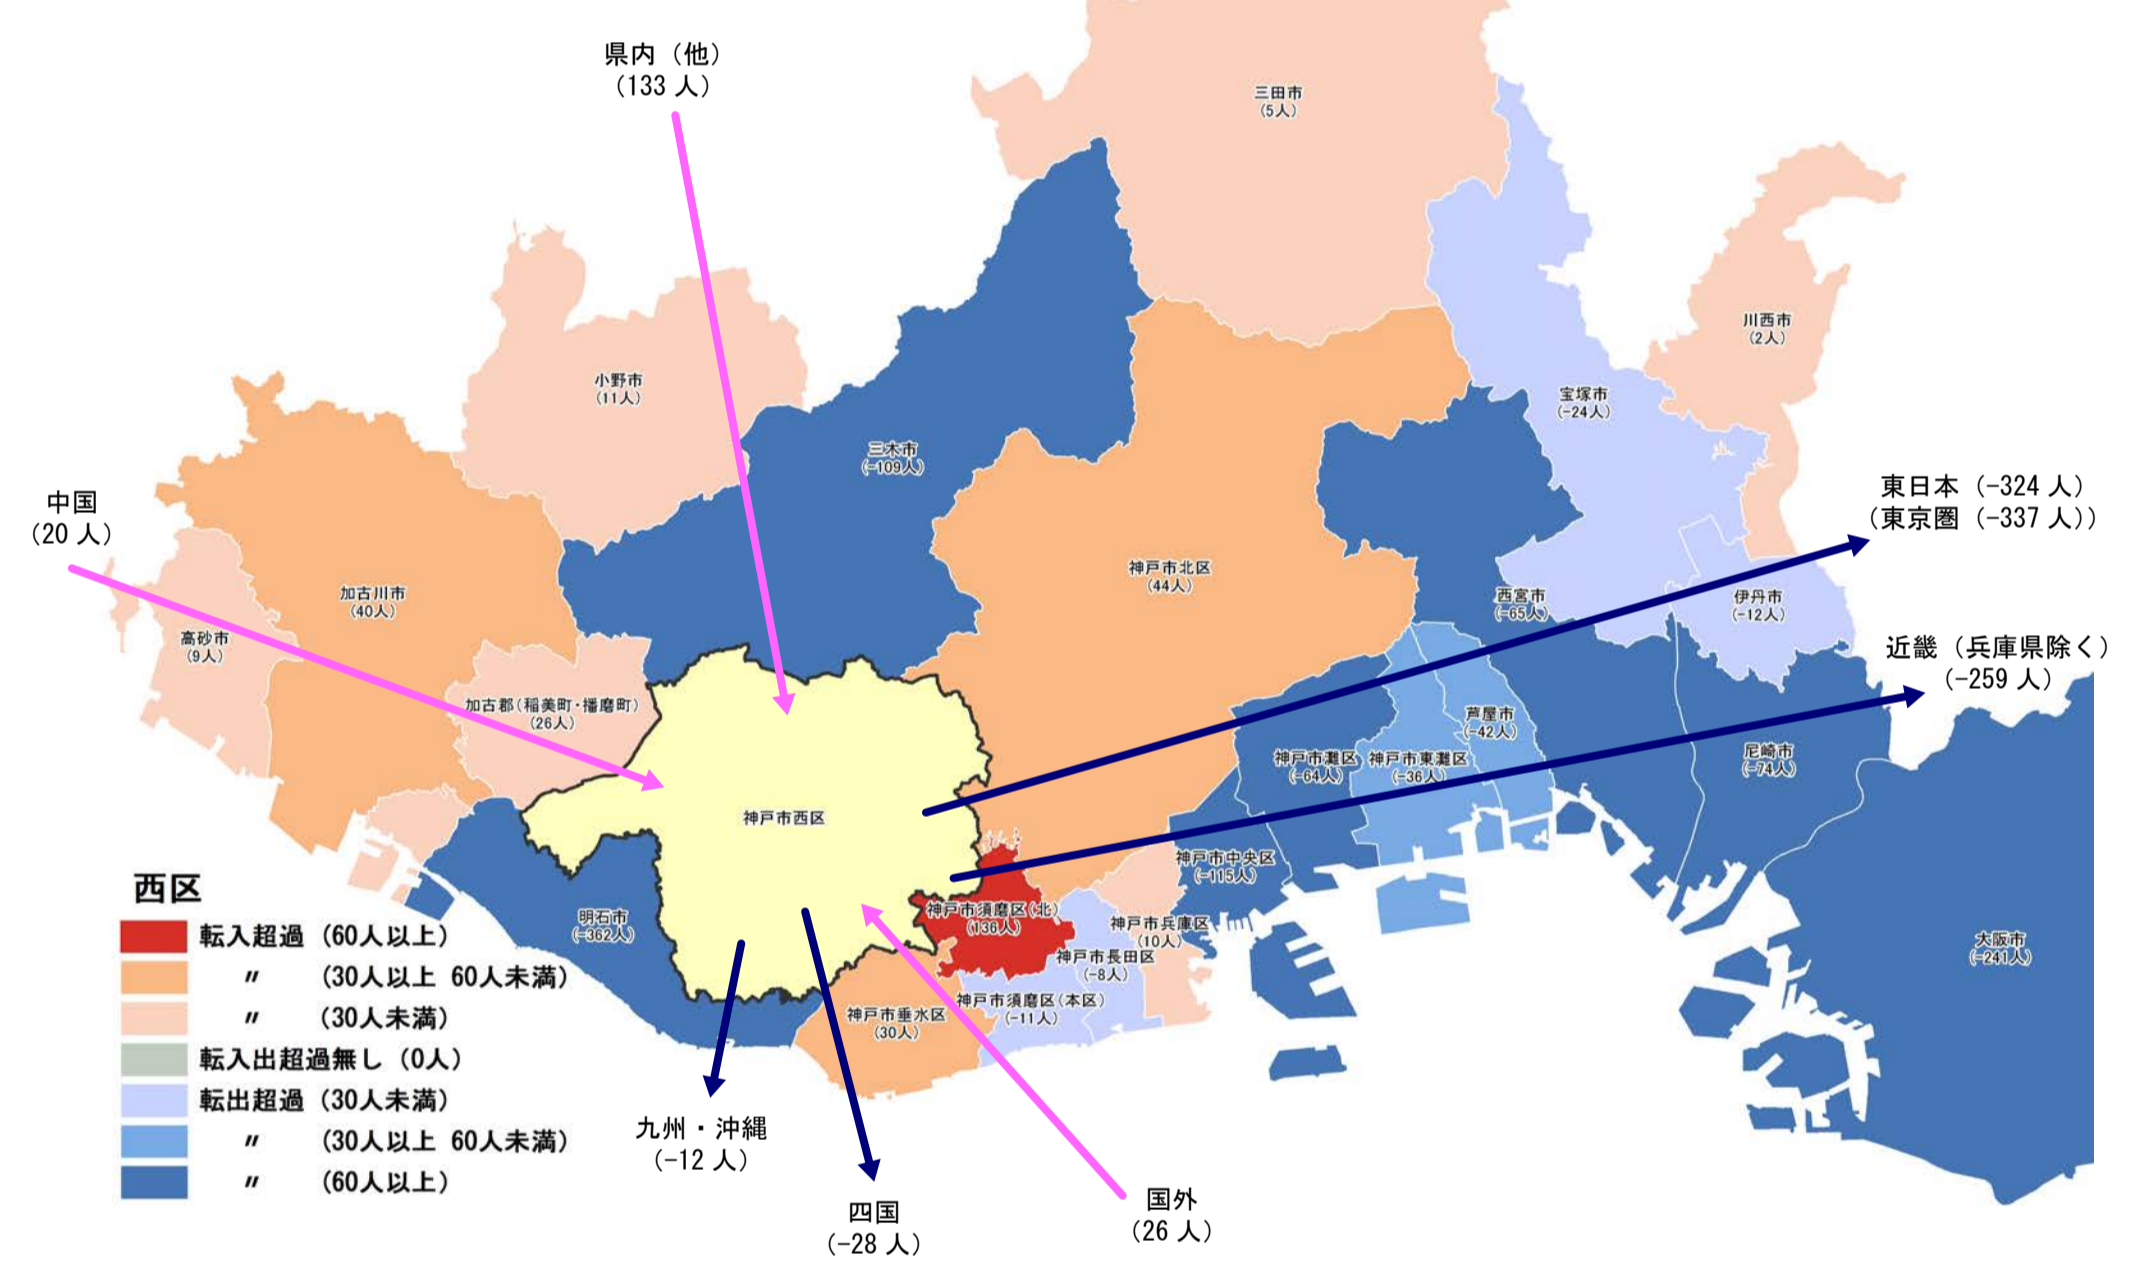

【西区】

行政区別転出入状況

1990年

2010年

2000年

2017年

(出典：神戸市人口のうごき)

地域別にみた転入・転出超過数の推移 (1990年～2017年)

(出典：神戸市人口のうごき)

地域別にみた若年層 (15歳～44歳) における年齢5階級別転入・転出超過数 (2010年～2015年)

(出典：国勢調査)