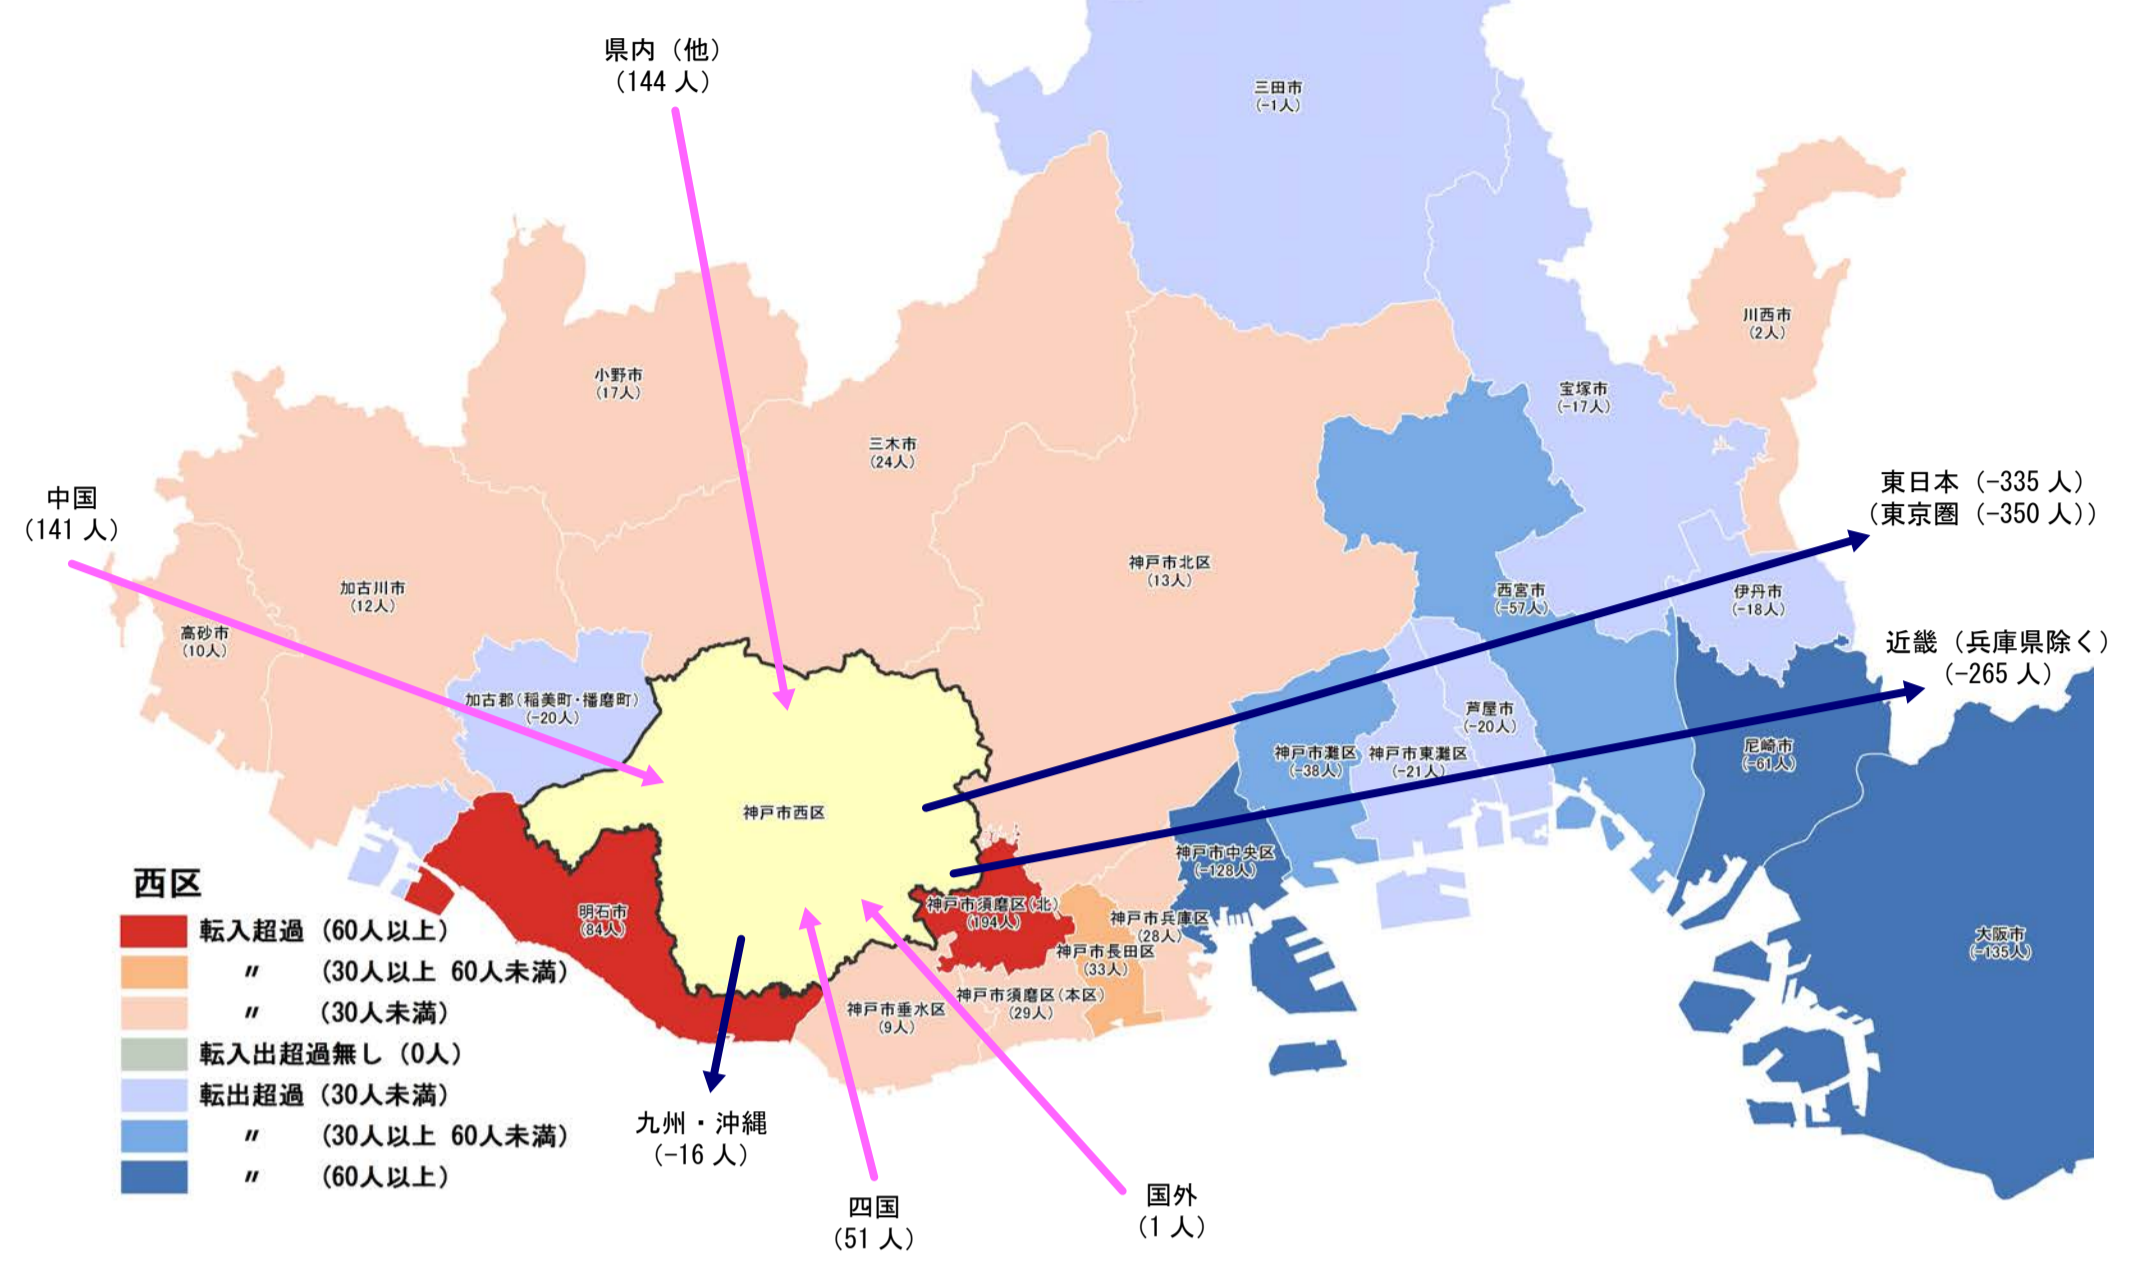

【西区】

行政区別転出入状況

1990年

2010年

2000年

2017年

(出典：神戸市人口のうごき)

地域別にみた転入・転出超過数の推移 (1990年～2017年)

(出典：神戸市人口のうごき)

地域別にみた若年層 (15歳～44歳) における年齢5階級別転入・転出超過数 (2010年～2015年)

(出典：国勢調査)