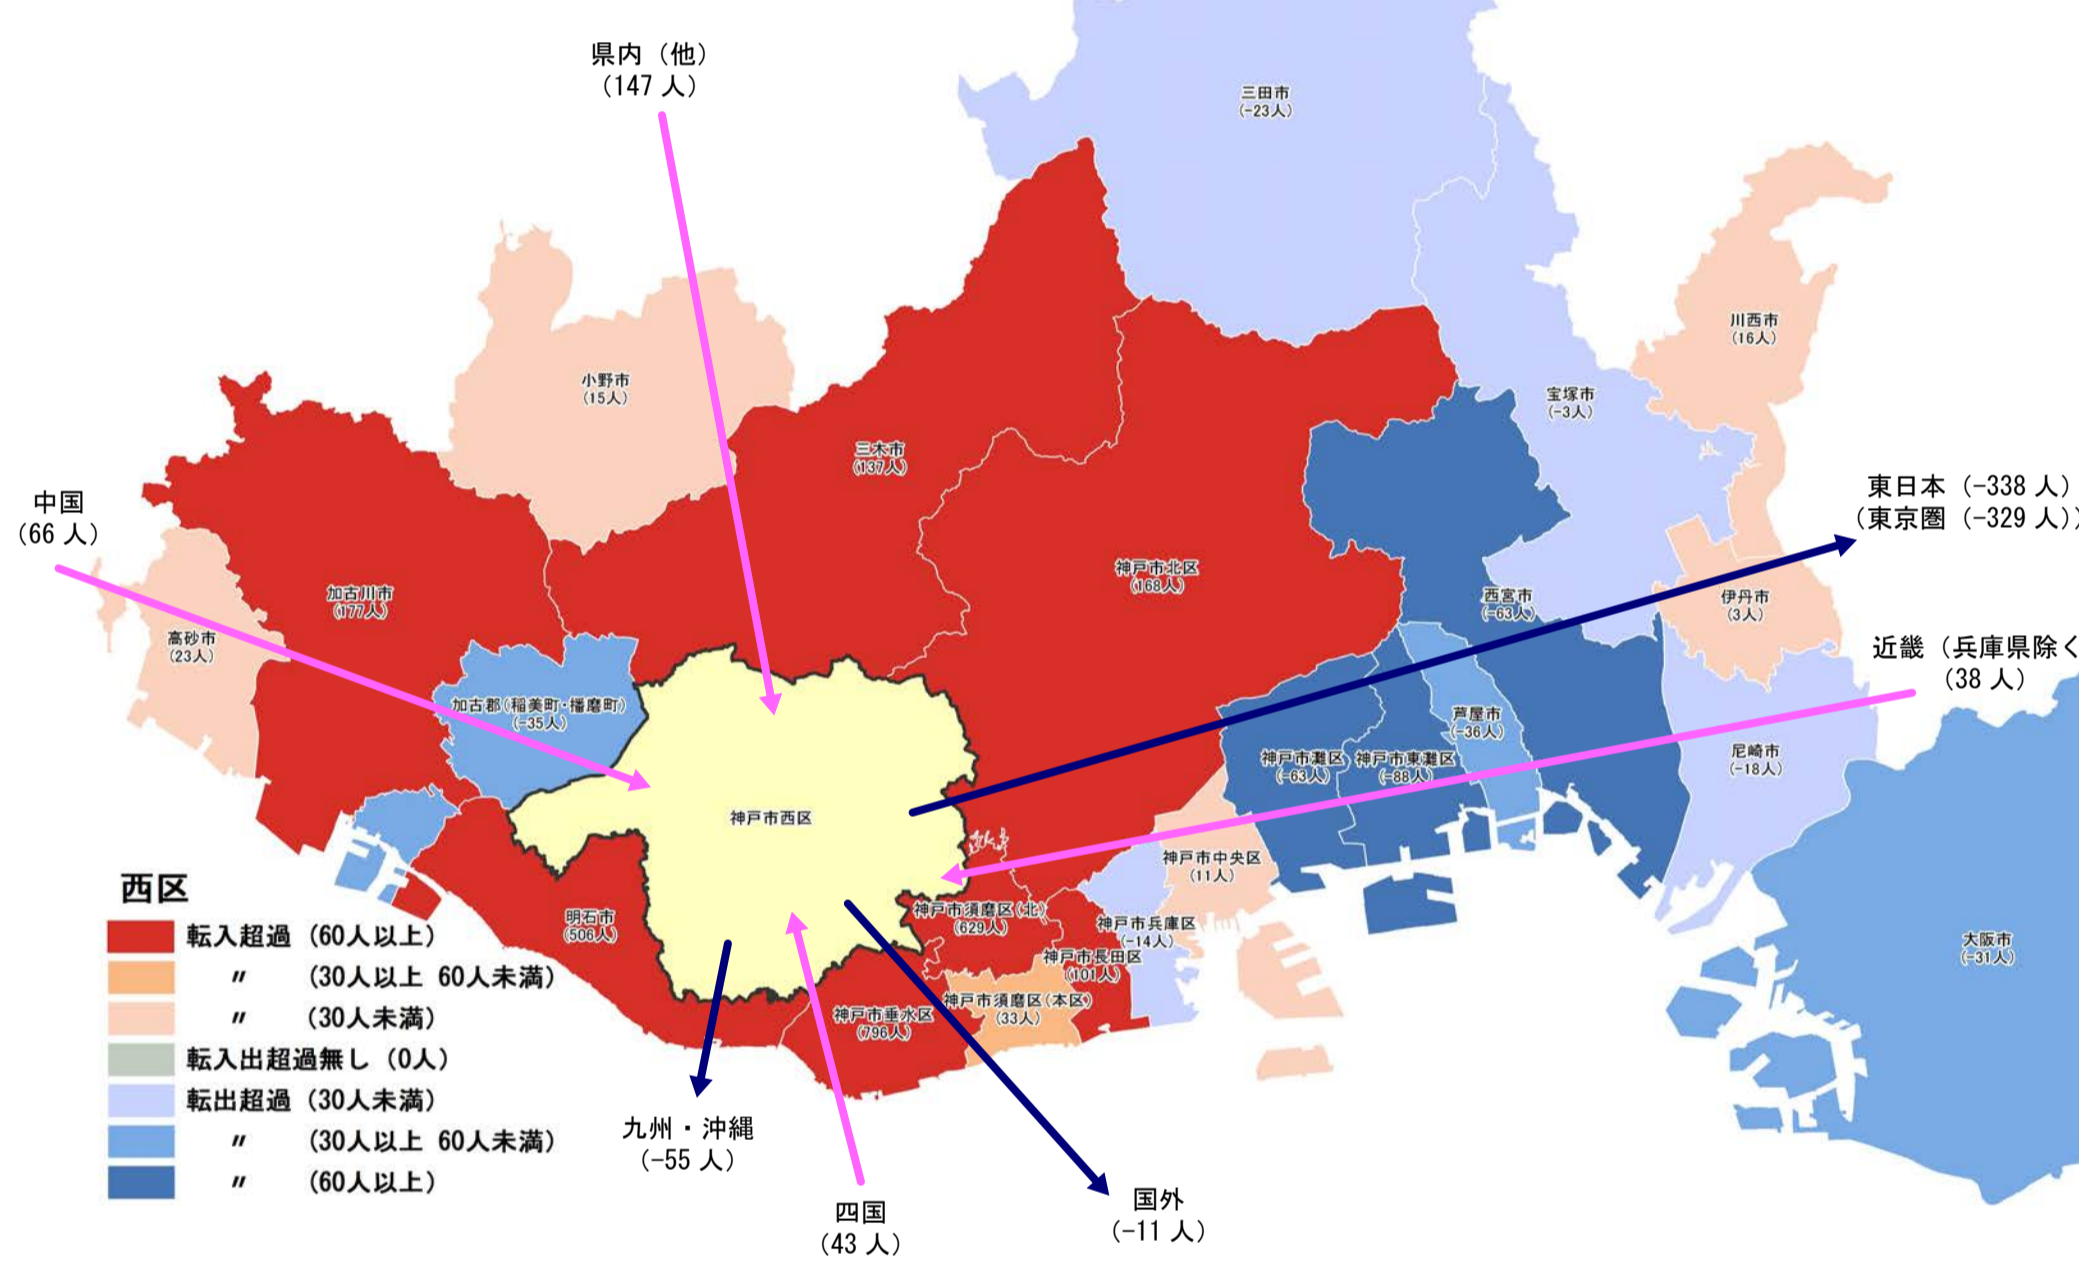

【西区】

行政区別転出入状況

1990年

2010年

2000年

2017年

(出典：神戸市人口のうごき)

地域別にみた転入・転出超過数の推移 (1990年～2017年)

(出典：神戸市人口のうごき)

地域別にみた若年層 (15歳～44歳) における年齢5階級別転入・転出超過数 (2010年～2015年)

(出典：国勢調査)