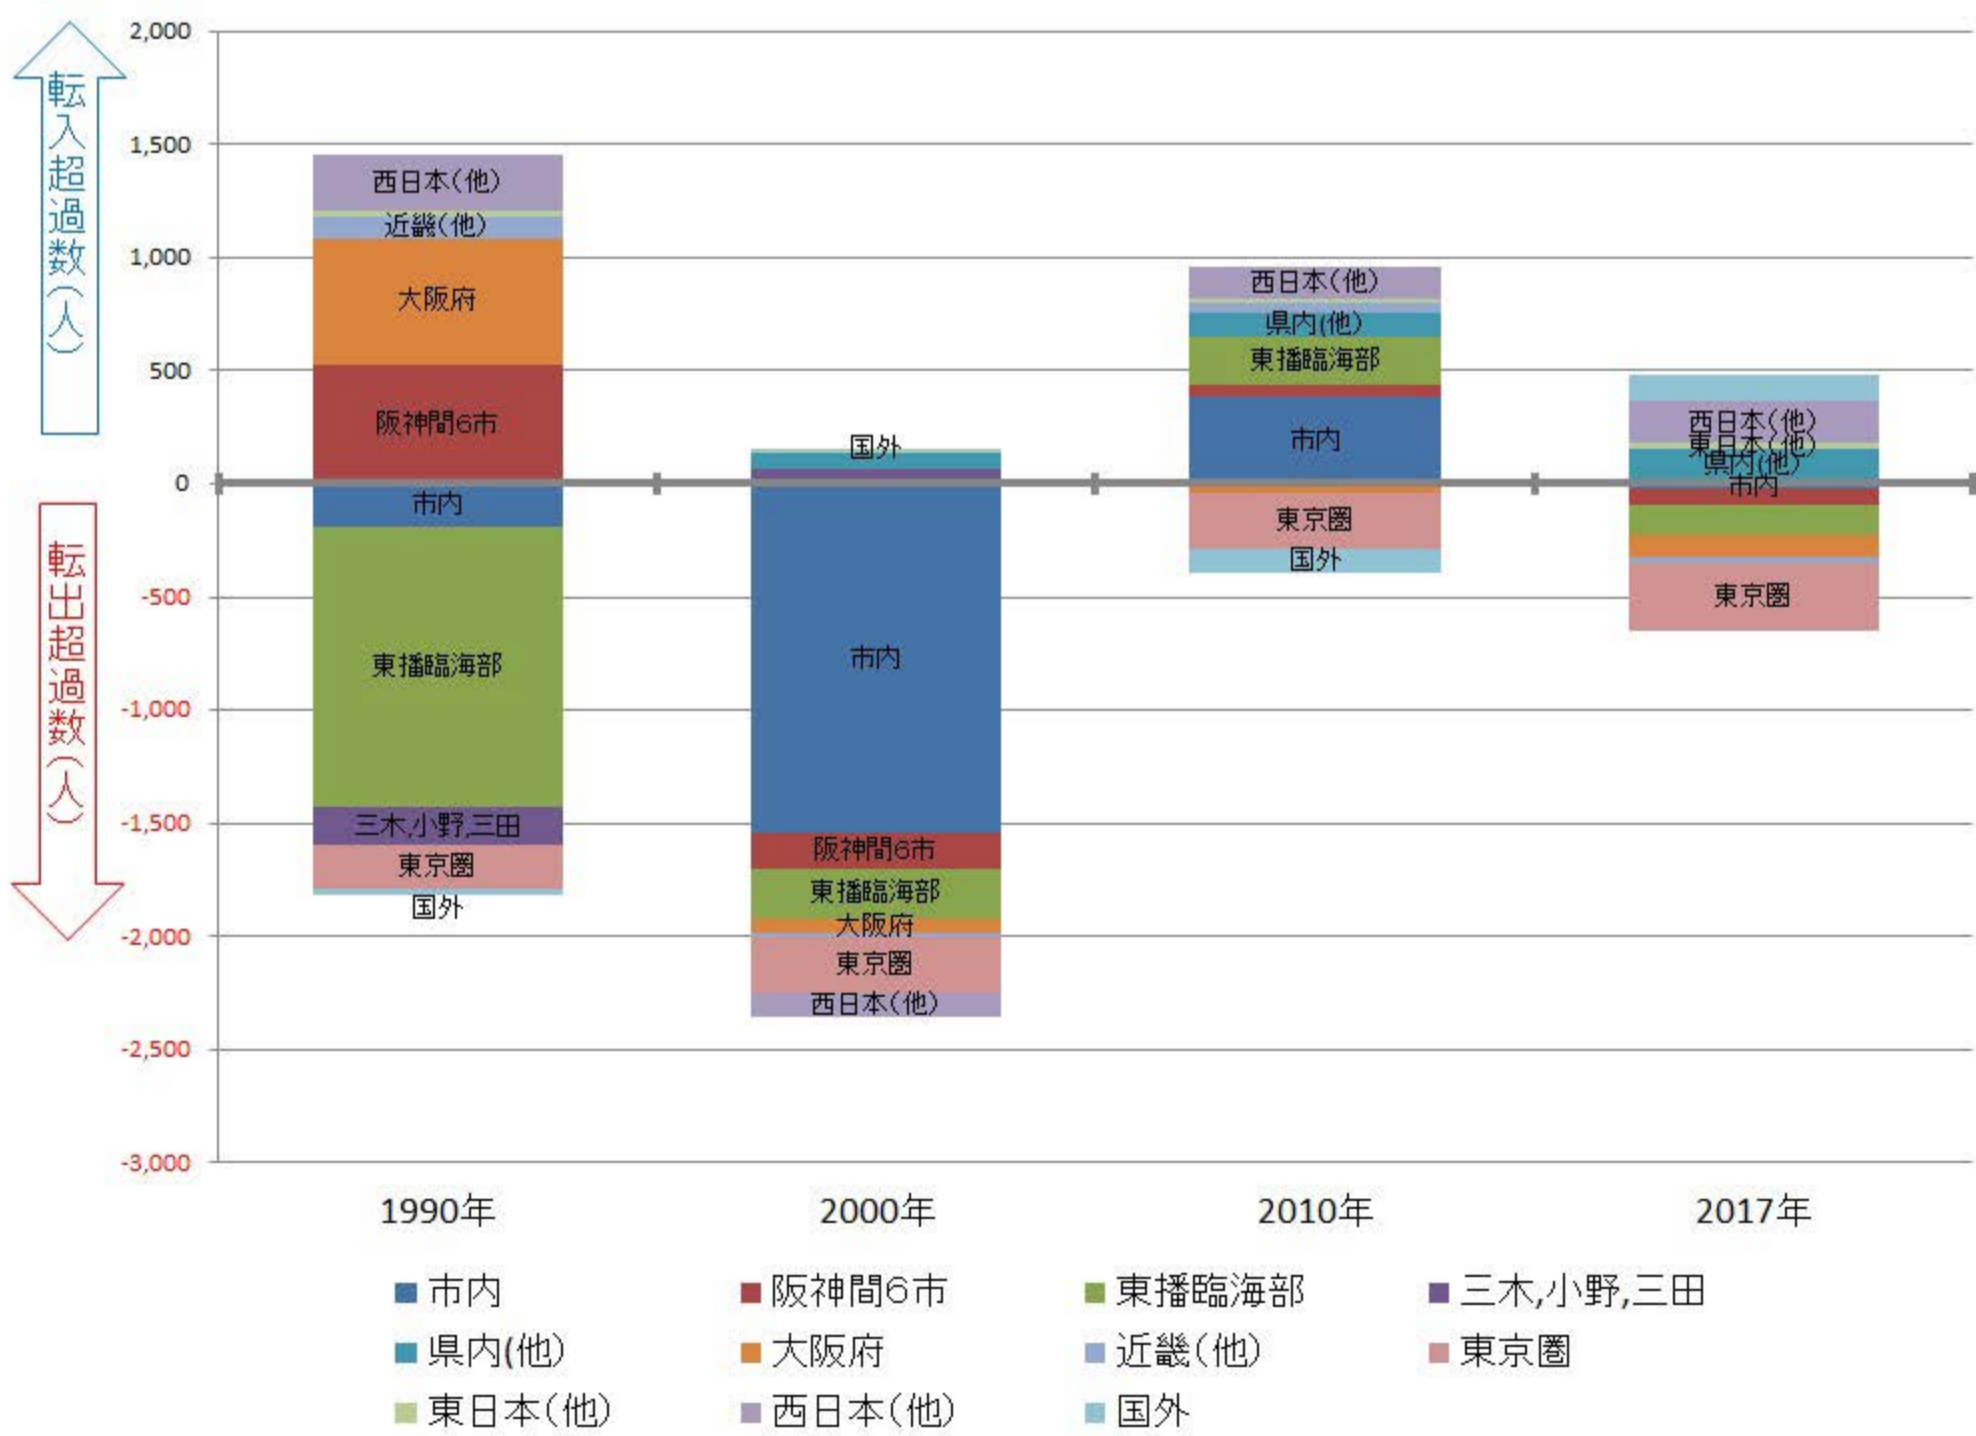

## 行政区別転出入状況

1990年

2010年

2000年

2017年

(出典：神戸市人口のうごき)

地域別にみた転入・転出超過数の推移 (1990年～2017年)

(出典：神戸市人口のうごき)

地域別にみた若年層 (15歳～44歳) における年齢5階級別転入・転出超過数 (2010年～2015年)

(出典：国勢調査)