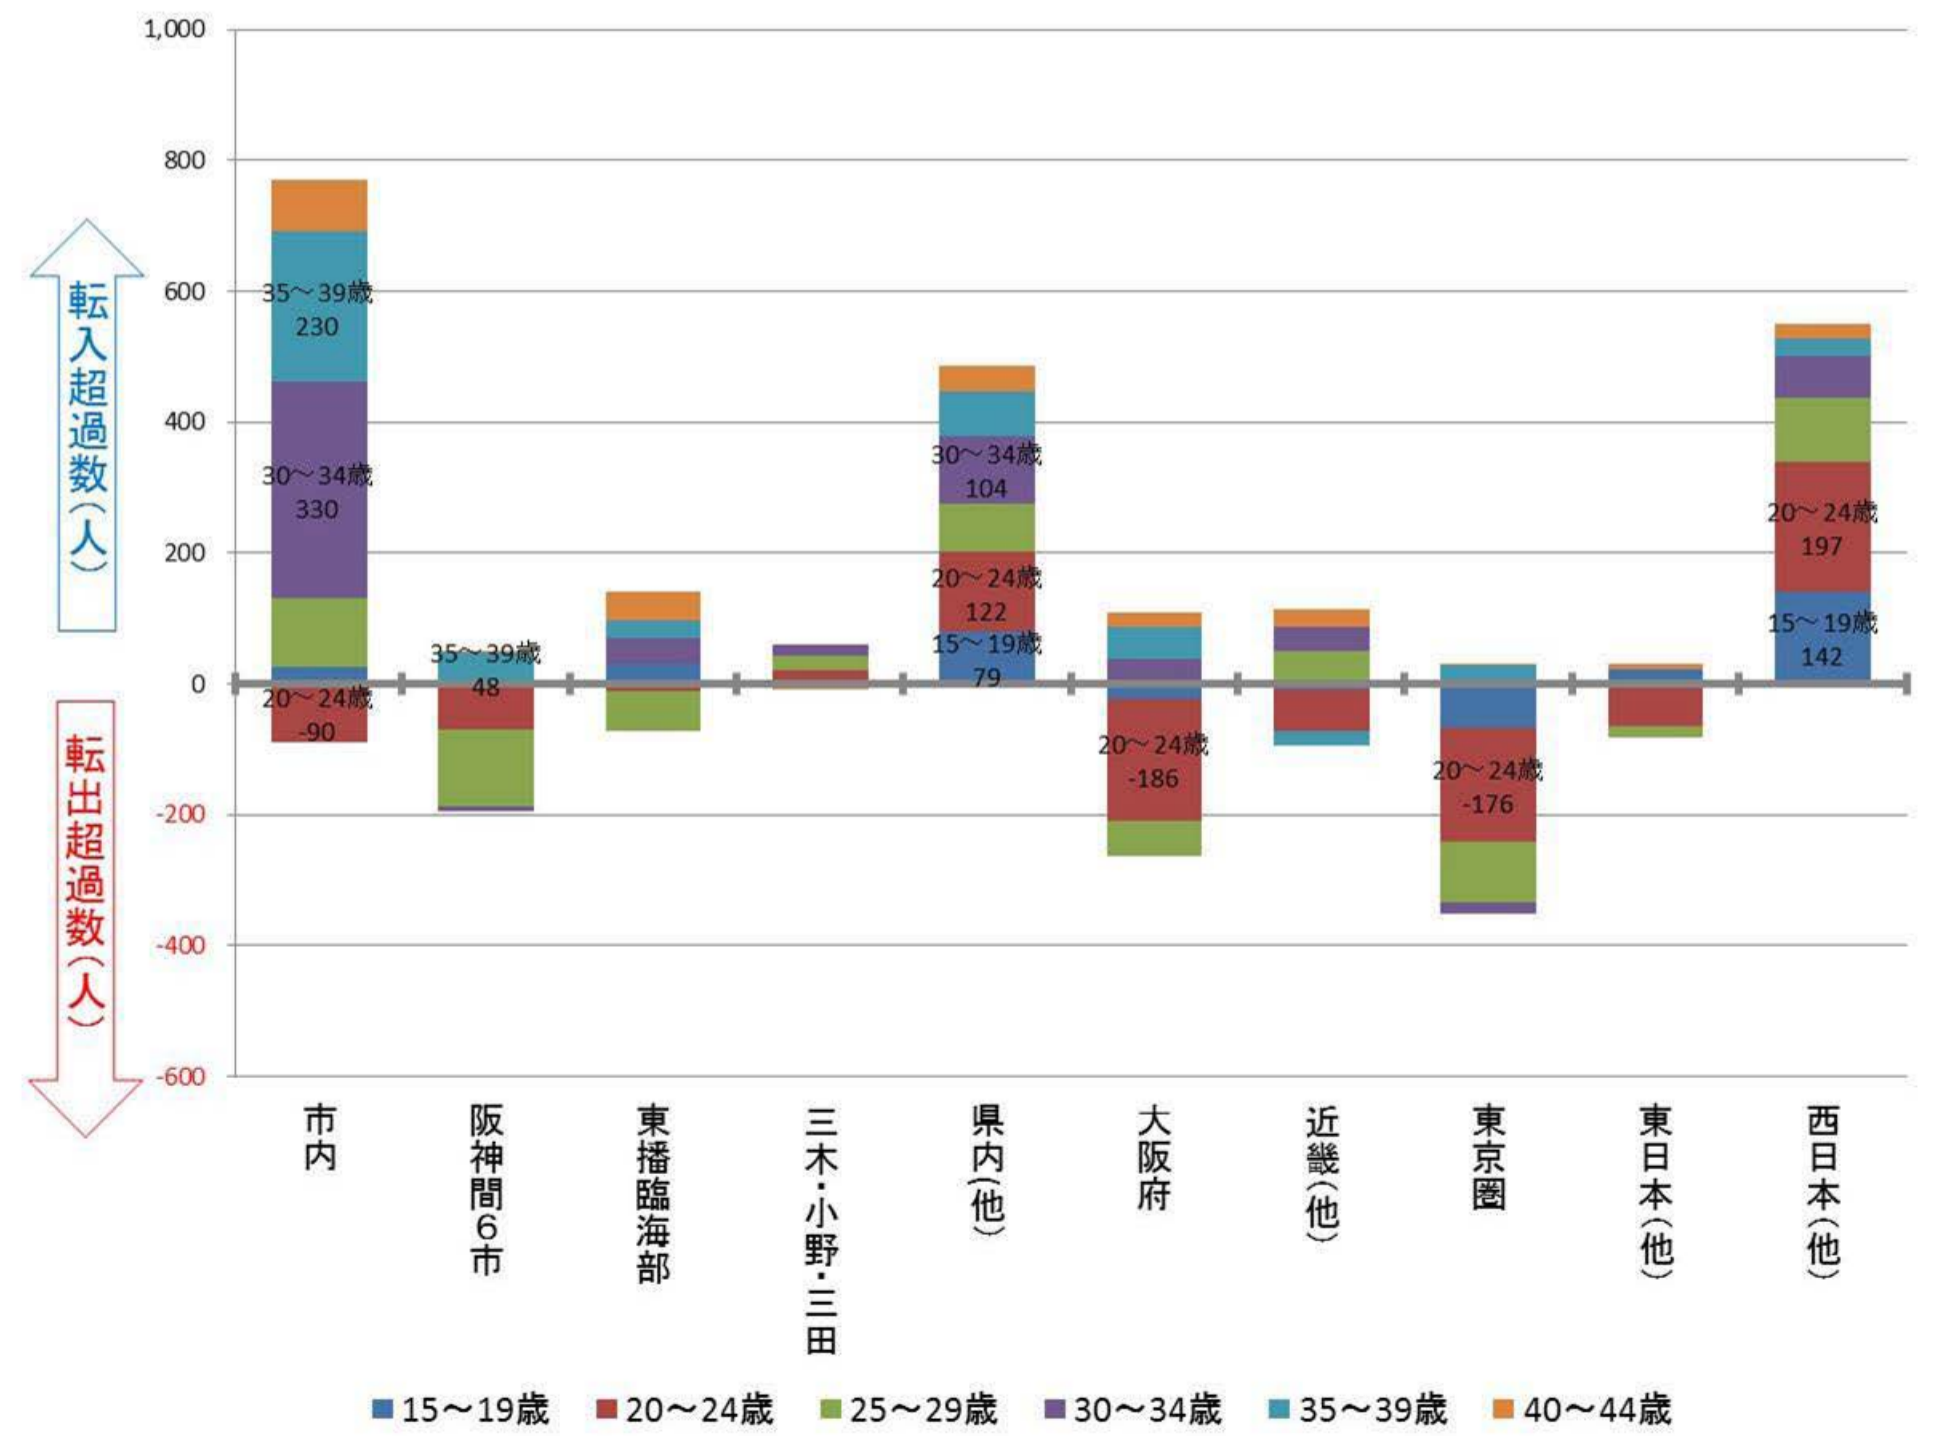

## 行政区別転出入状況

1990年

2010年

2000年

2017年

(出典：神戸市人口のうごき)

地域別にみた転入・転出超過数の推移 (1990年～2017年)

(出典：神戸市人口のうごき)

地域別にみた若年層 (15歳～44歳) における年齢5階級別転入・転出超過数 (2010年～2015年)

(出典：国勢調査)