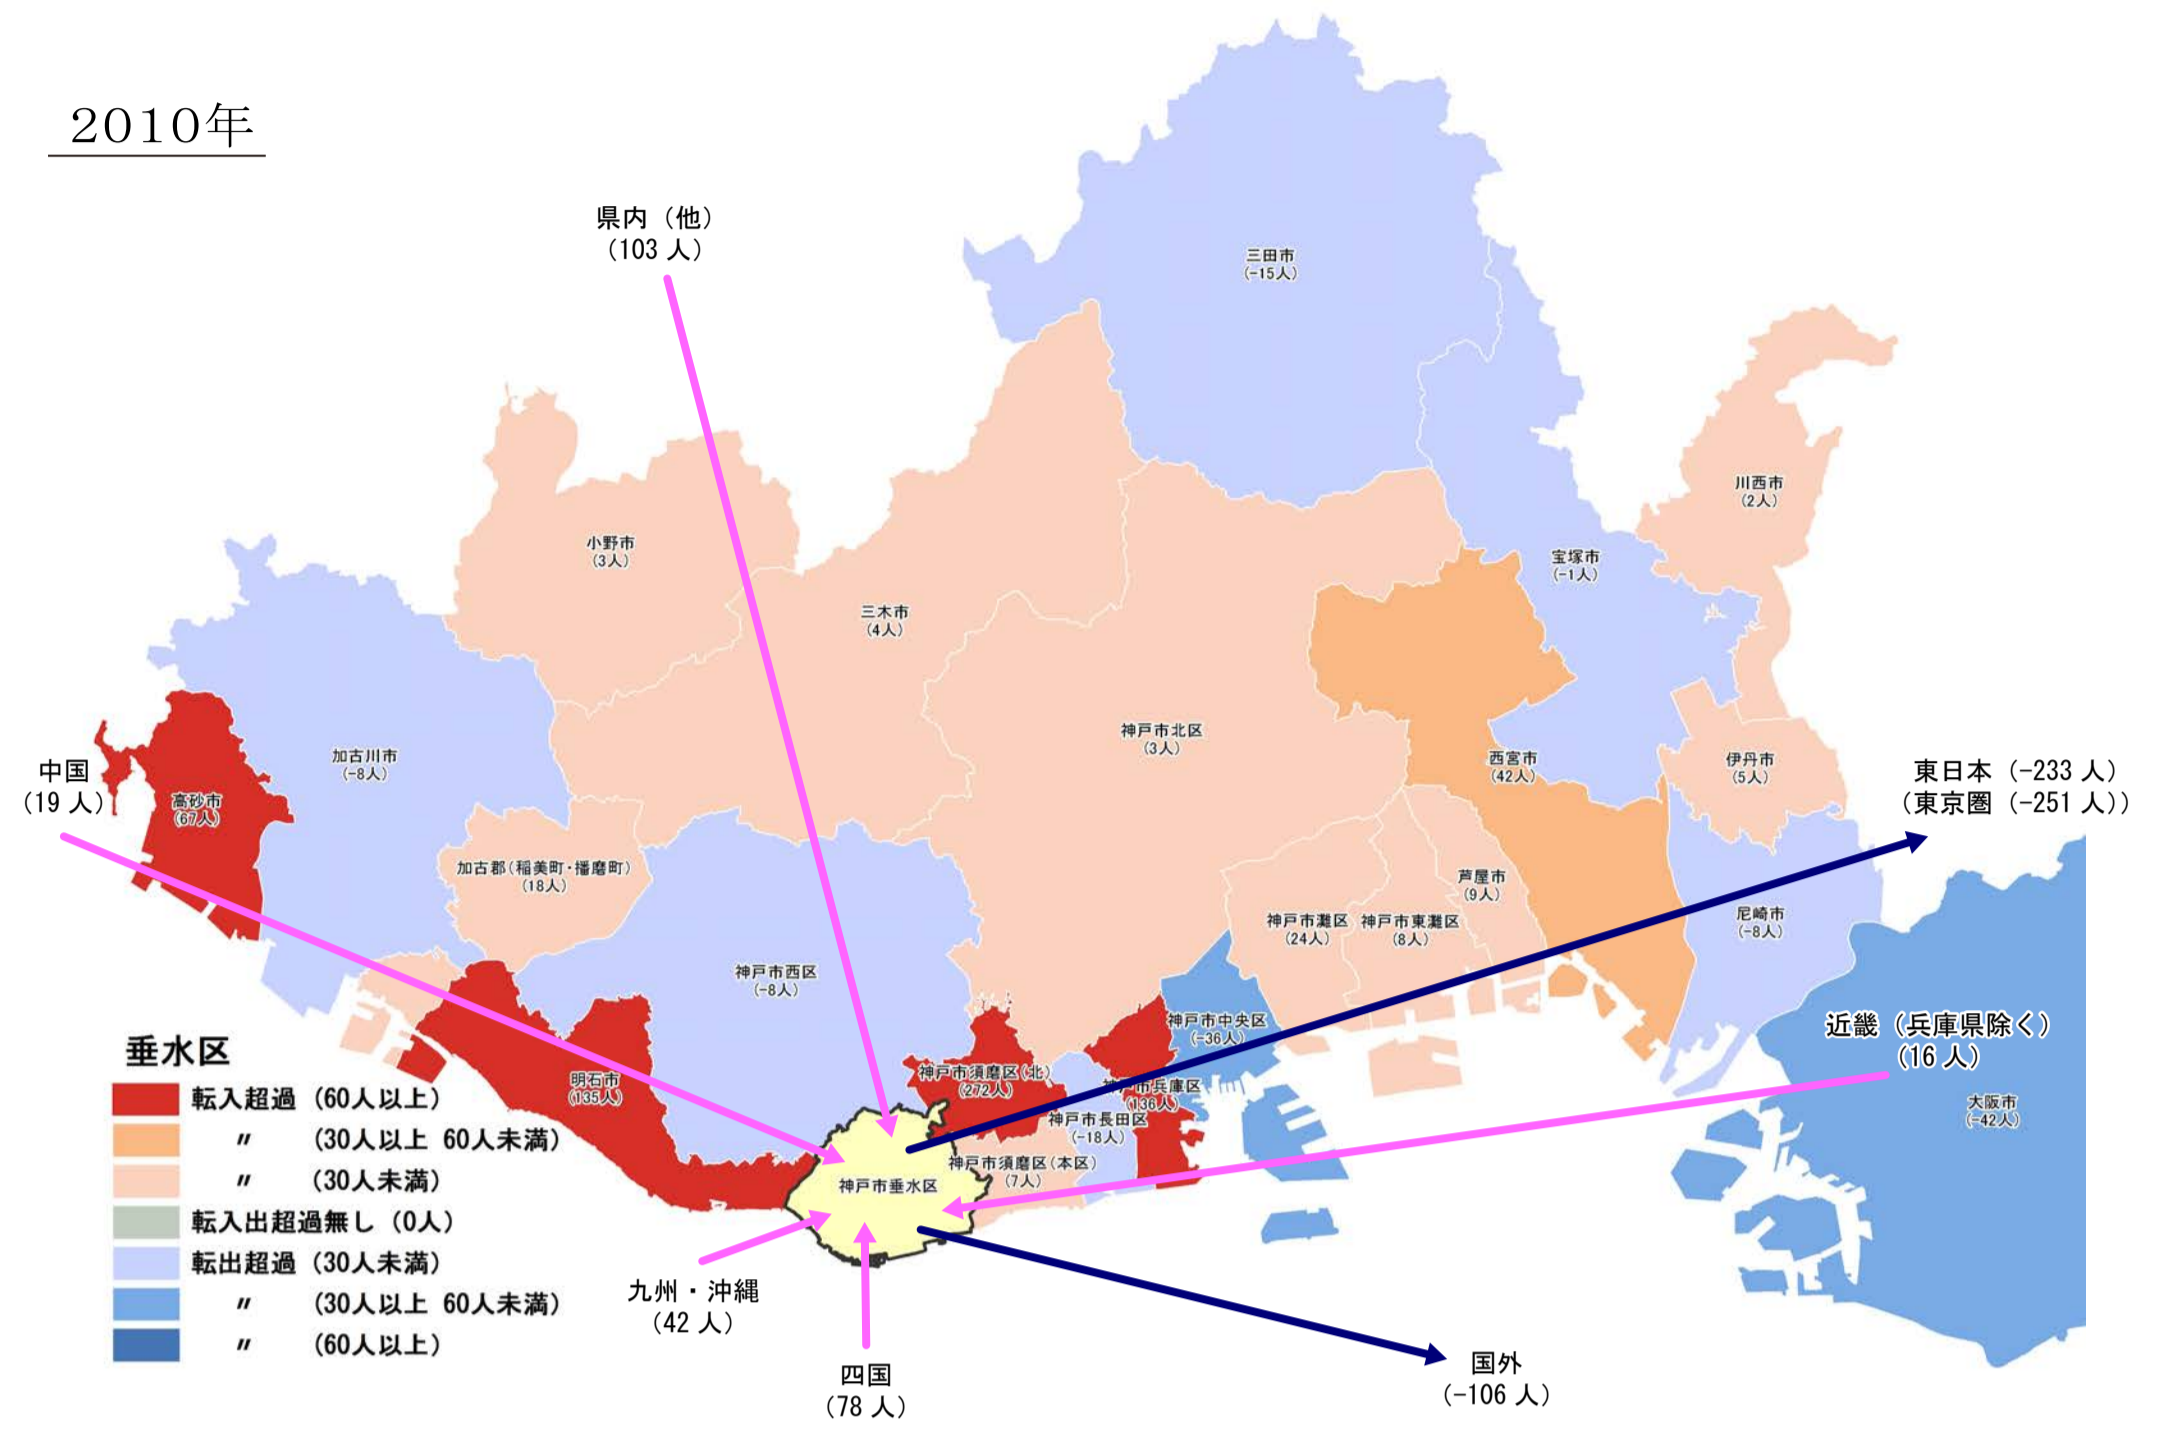

# 【垂水区】

## 行政区別転出入状況

1990年

2010年

2000年

2017年

(出典：神戸市人口のうごき)

地域別にみた転入・転出超過数の推移 (1990年～2017年)

(出典：神戸市人口のうごき)

地域別にみた若年層 (15歳～44歳) における年齢5階級別転入・転出超過数 (2010年～2015年)

(出典：国勢調査)