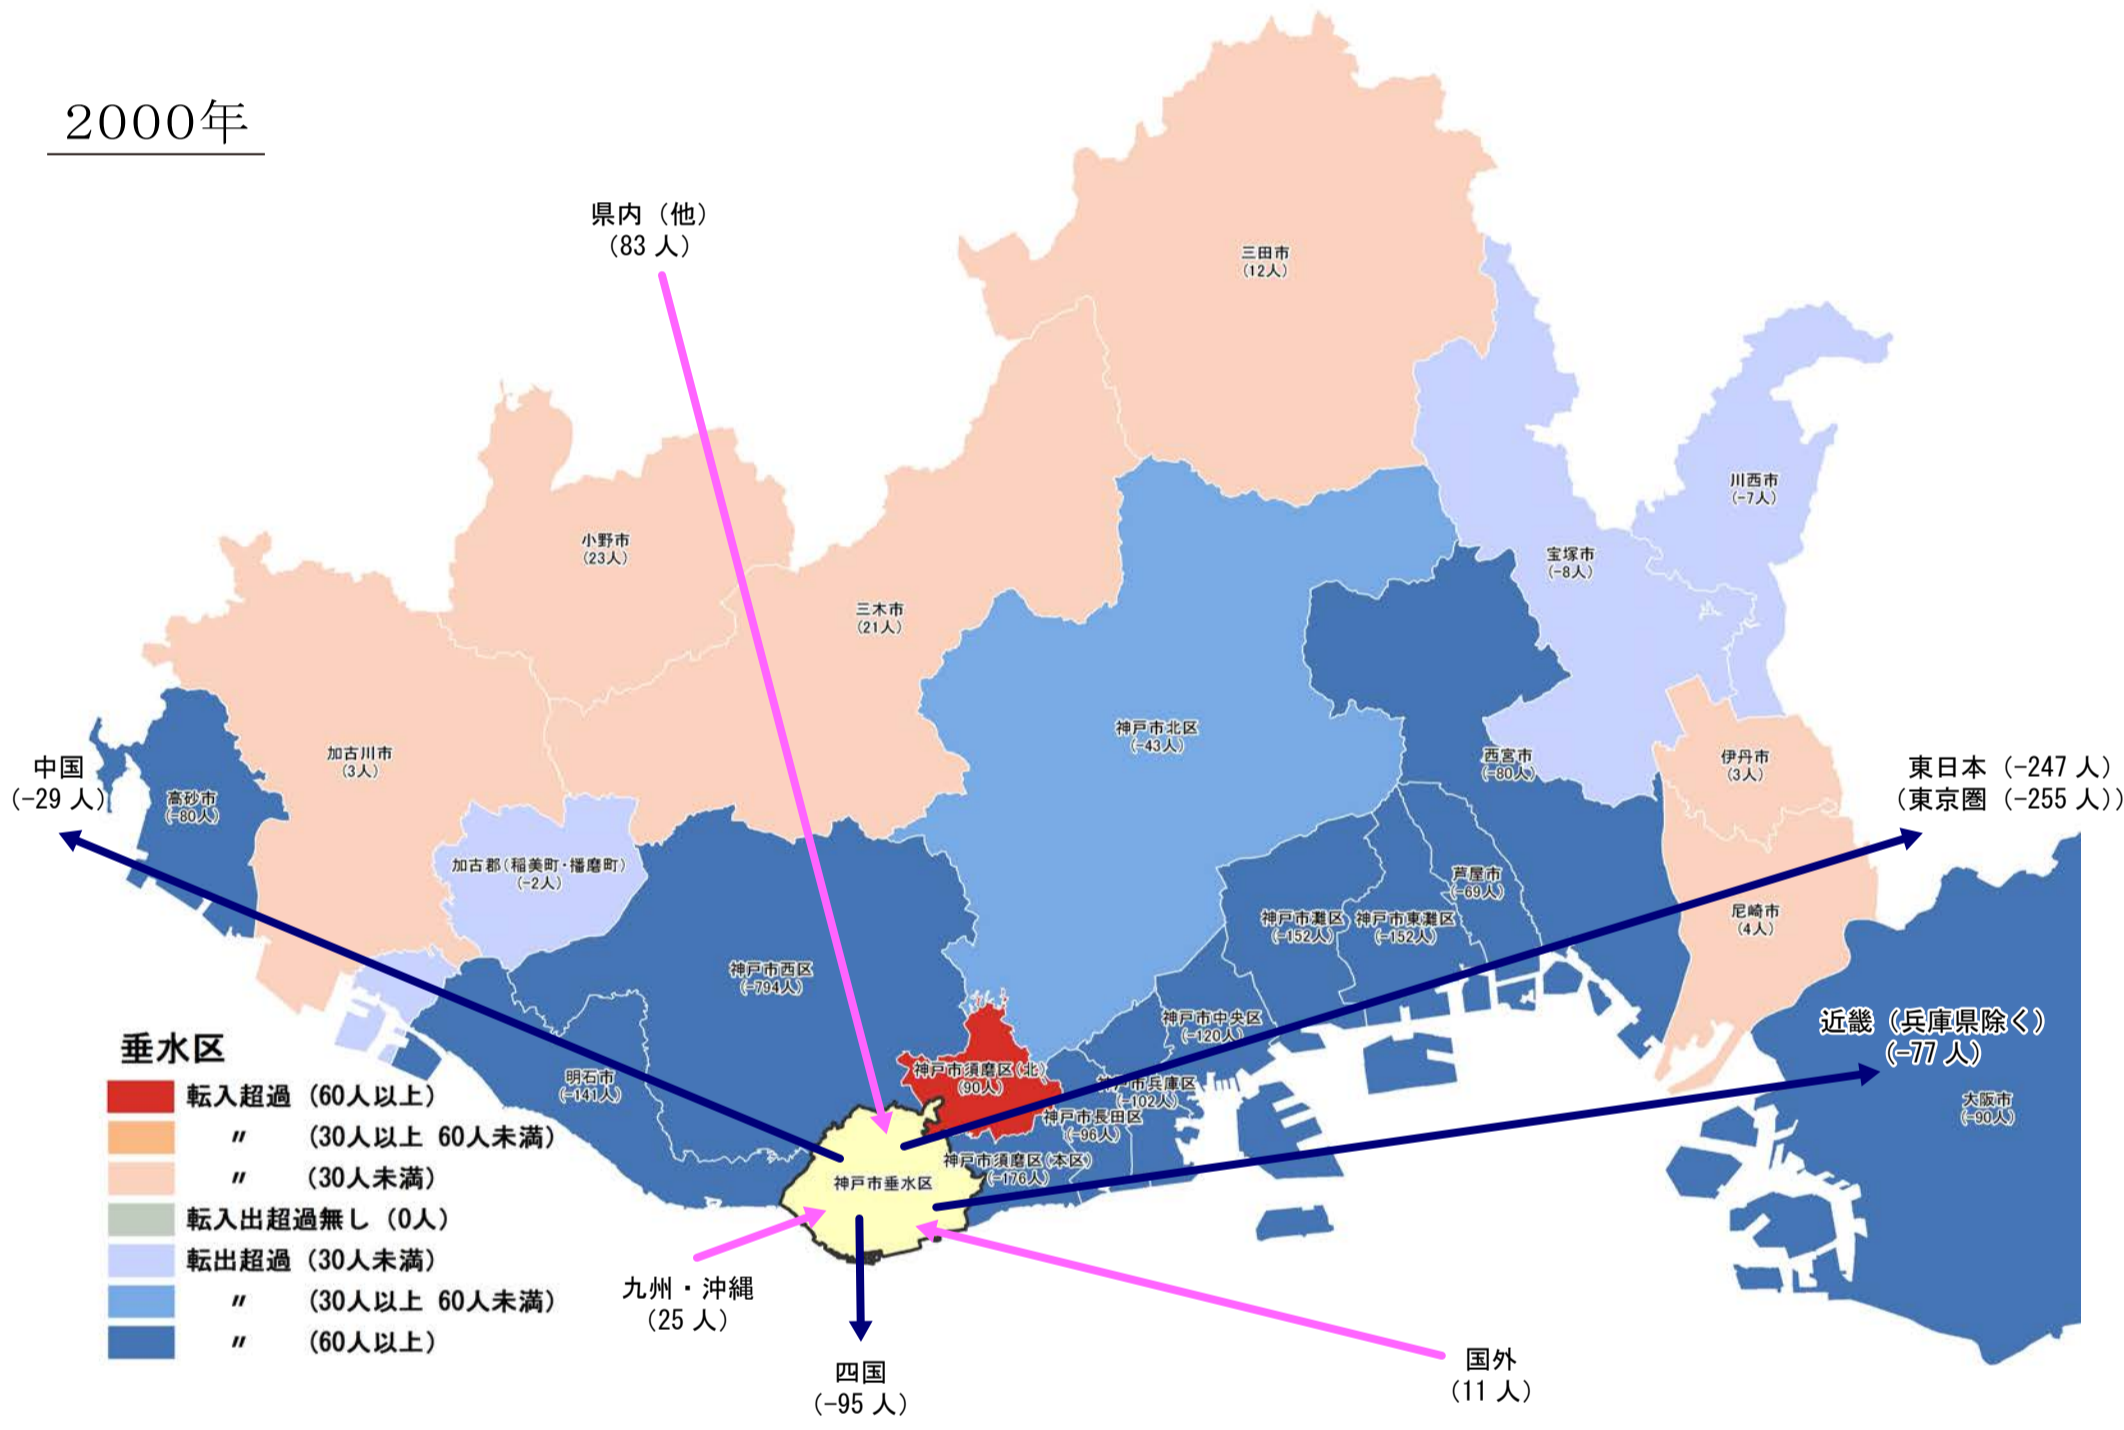

# 【垂水区】

## 行政区別転出入状況

1990年

2010年

2000年

2017年

(出典：神戸市人口のうごき)

地域別にみた転入・転出超過数の推移 (1990年～2017年)

(出典：神戸市人口のうごき)

地域別にみた若年層 (15歳～44歳) における年齢5階級別転入・転出超過数 (2010年～2015年)

(出典：国勢調査)