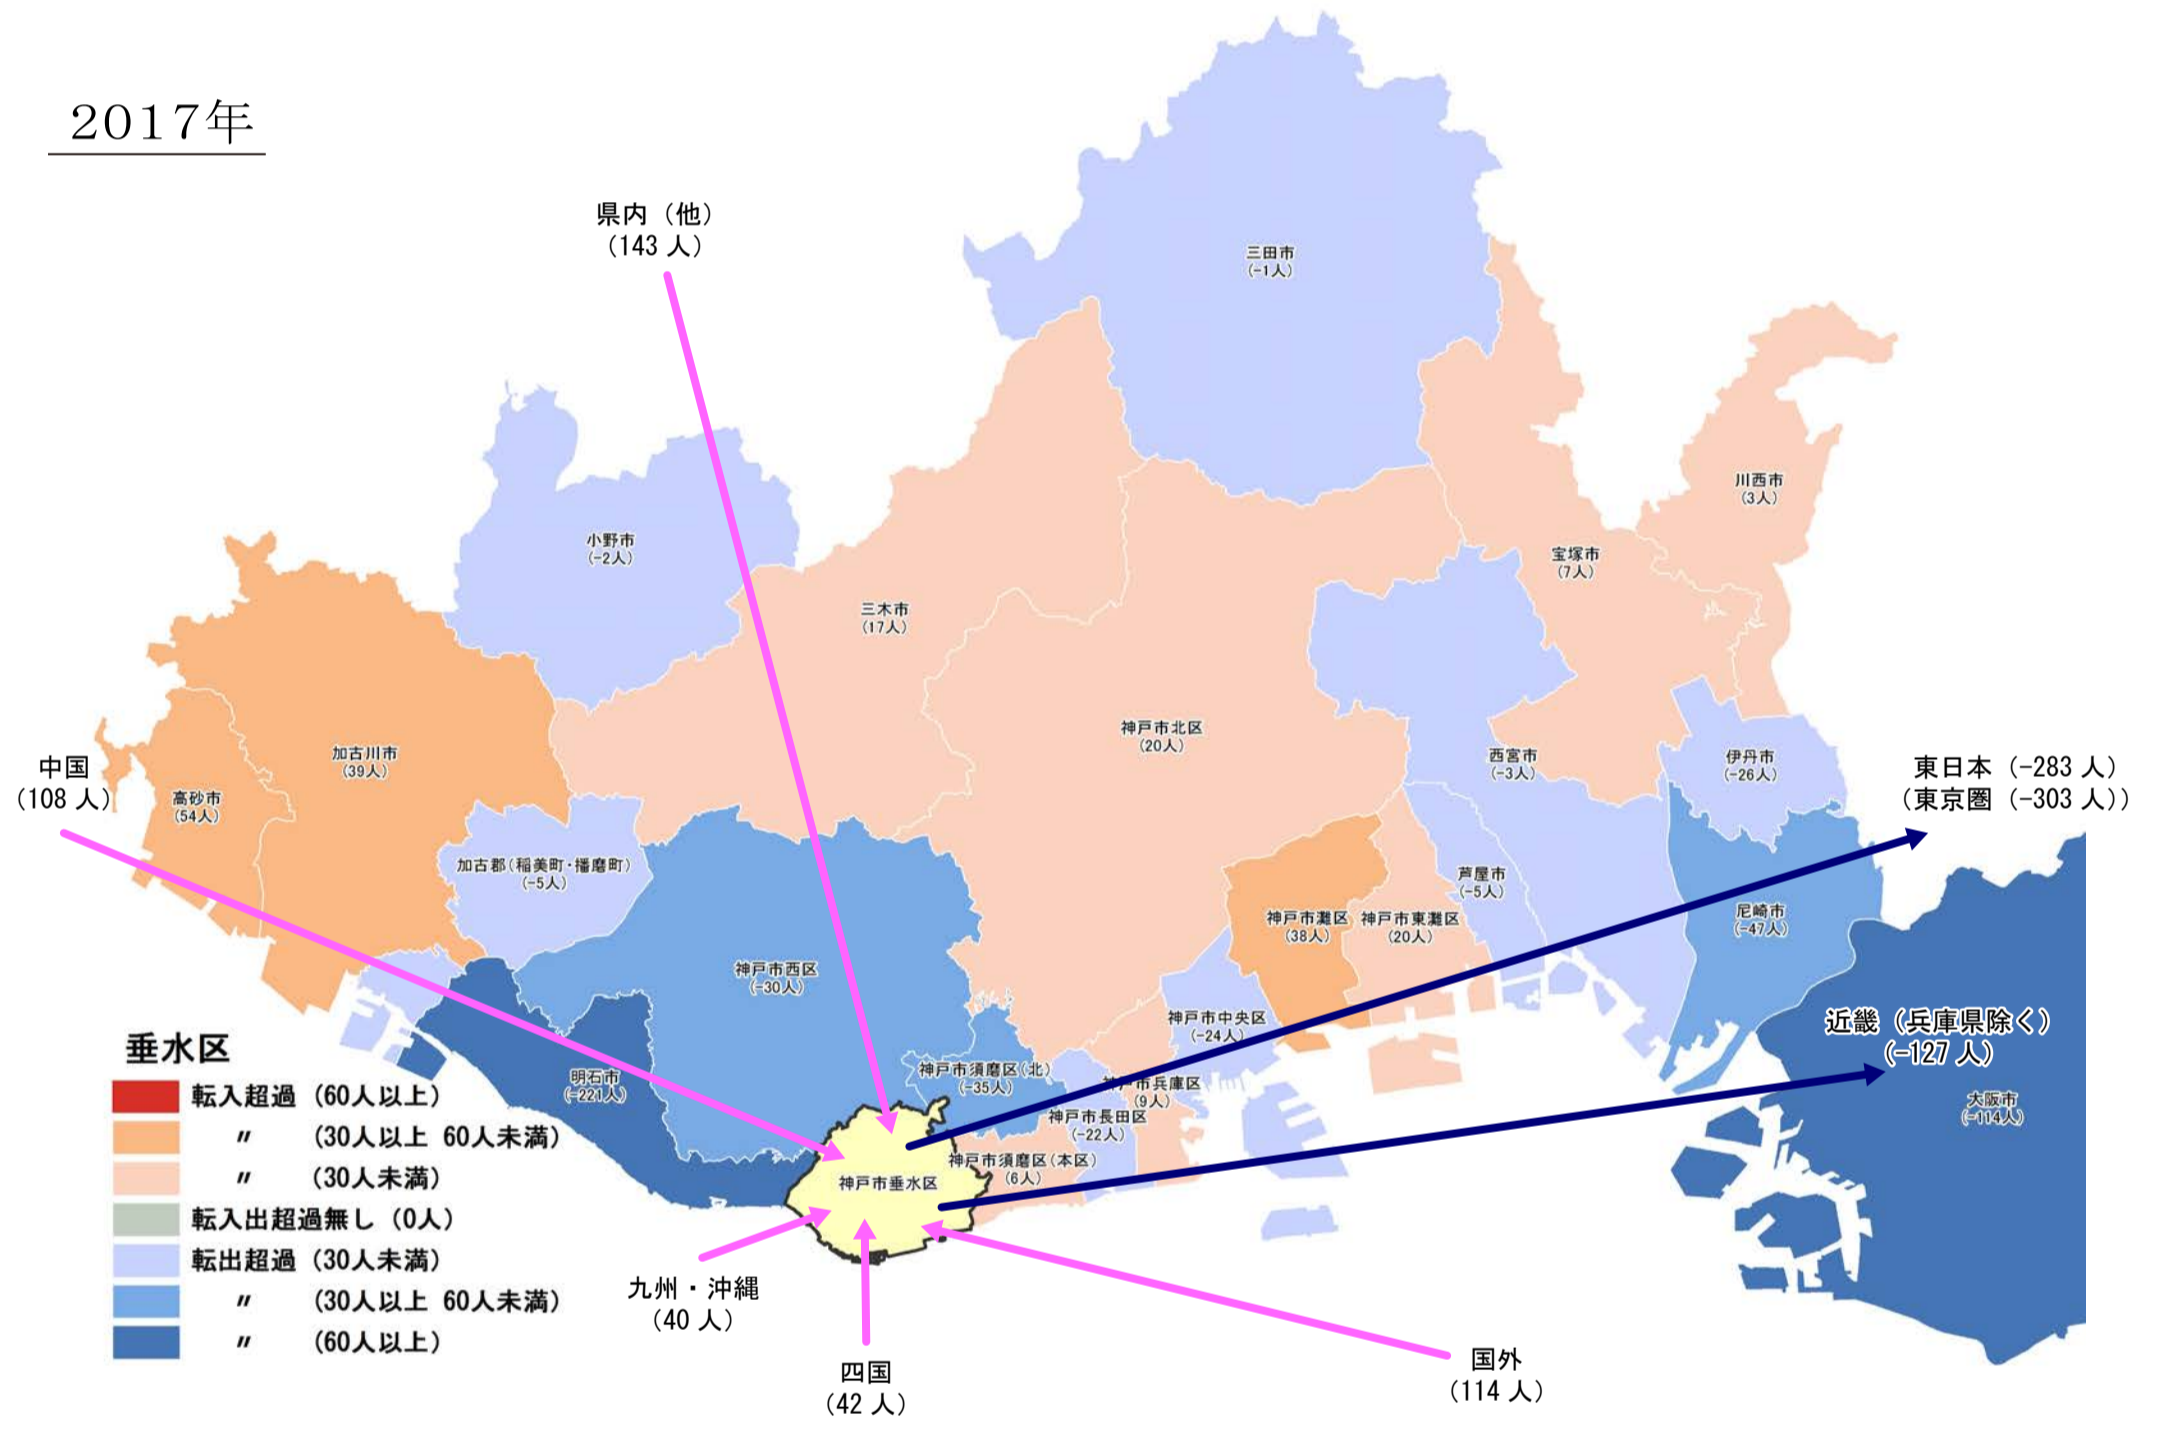

# 【垂水区】

## 行政区別転出入状況

1990年

2010年

2000年

2017年

(出典：神戸市人口のうごき)

地域別にみた転入・転出超過数の推移 (1990年～2017年)

(出典：神戸市人口のうごき)

地域別にみた若年層 (15歳～44歳) における年齢5階級別転入・転出超過数 (2010年～2015年)

(出典：国勢調査)