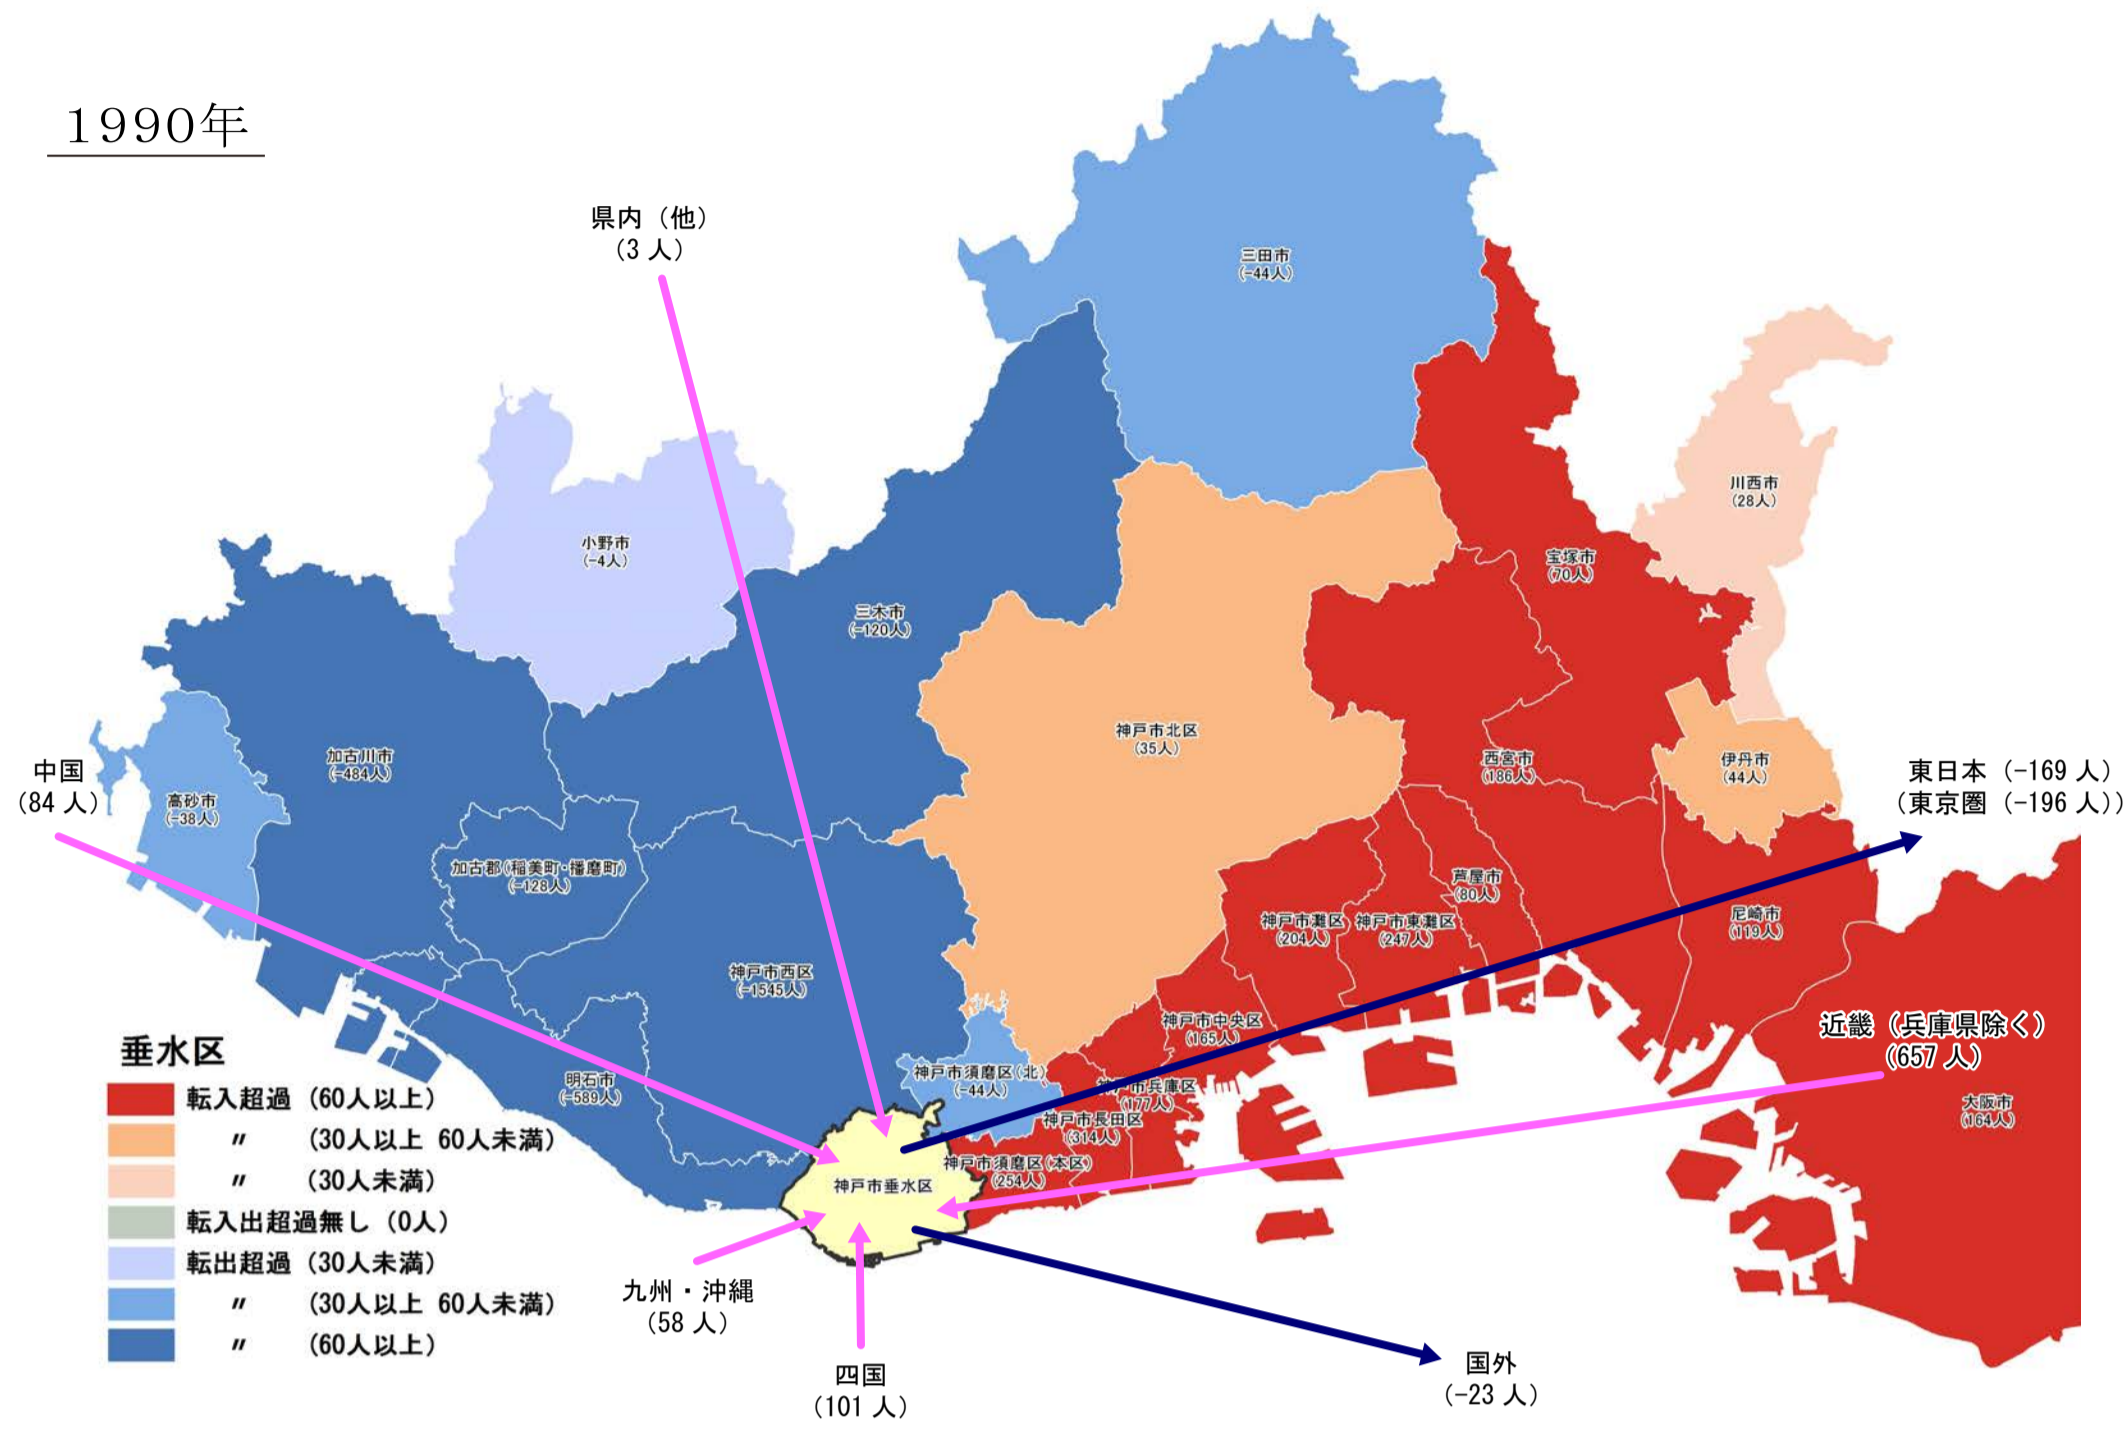

# 【垂水区】

## 行政区別転出入状況

1990年

2010年

2000年

2017年

(出典：神戸市人口のうごき)

地域別にみた転入・転出超過数の推移 (1990年～2017年)

(出典：神戸市人口のうごき)

地域別にみた若年層 (15歳～44歳) における年齢5階級別転入・転出超過数 (2010年～2015年)

(出典：国勢調査)