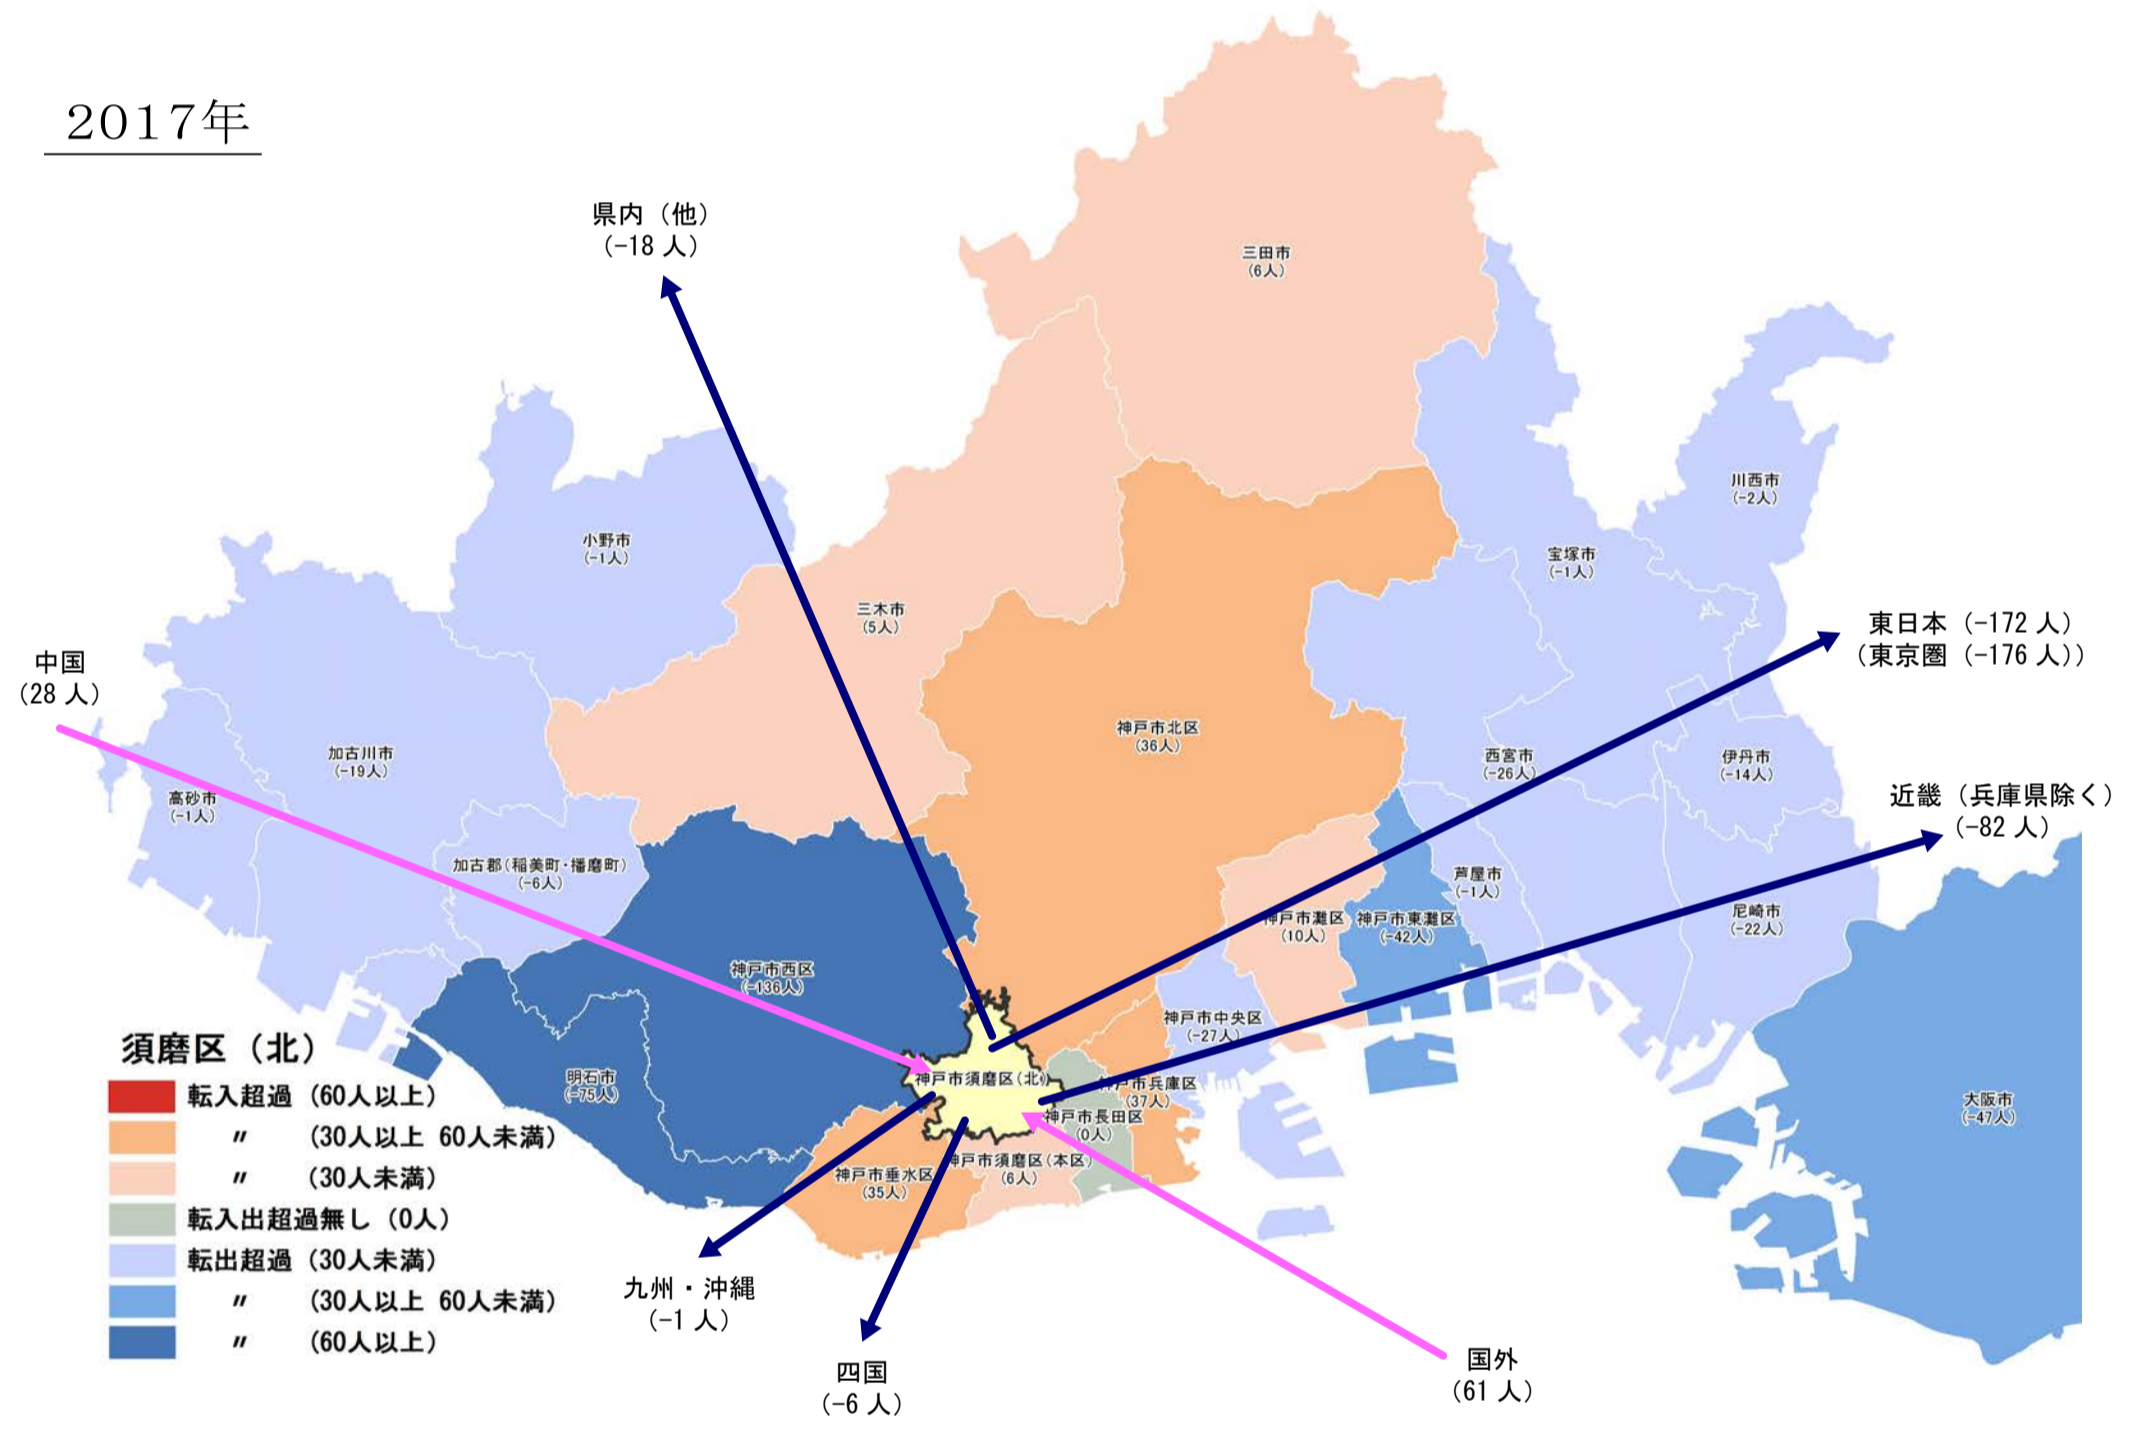

【須磨区（北須磨）】

行政区別転出入状況

1990年

2010年

2000年

2017年

(出典：神戸市人口のうごき)

地域別にみた転入・転出超過数の推移 (1990年～2017年)

(出典：神戸市人口のうごき)

地域別にみた若年層 (15歳～44歳)における年齢5階級別転入・転出超過数 (2010年～2015年)

(出典：国勢調査)