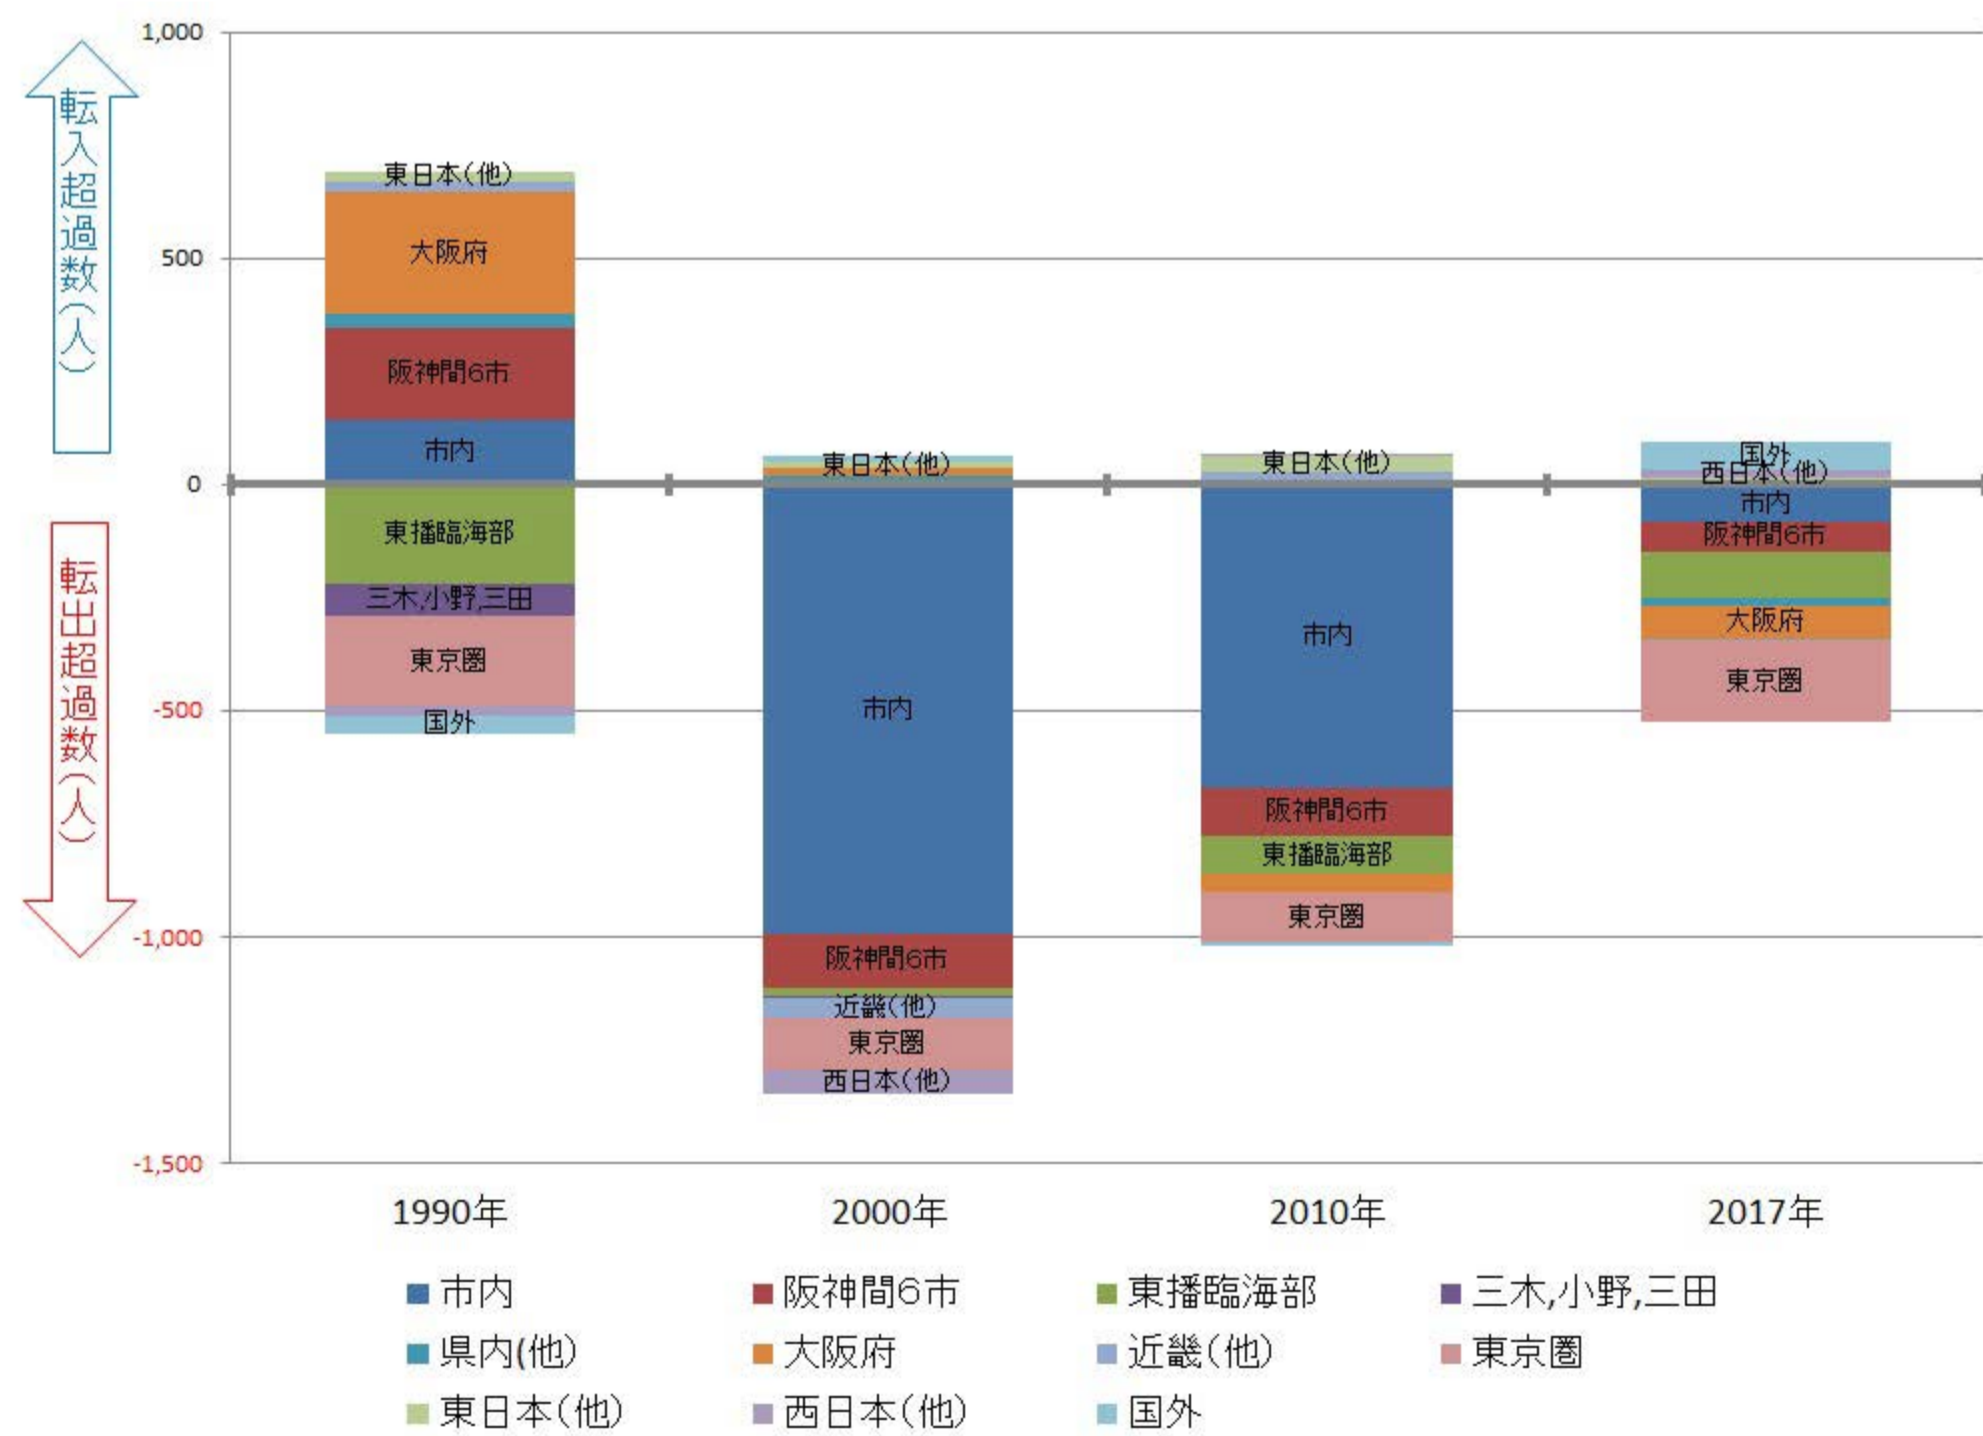

【須磨区（北須磨）】

行政区別転出入状況

1990年

2010年

2000年

2017年

(出典：神戸市人口のうごき)

地域別にみた転入・転出超過数の推移 (1990年～2017年)

(出典：神戸市人口のうごき)

地域別にみた若年層 (15歳～44歳)における年齢5階級別転入・転出超過数 (2010年～2015年)

(出典：国勢調査)