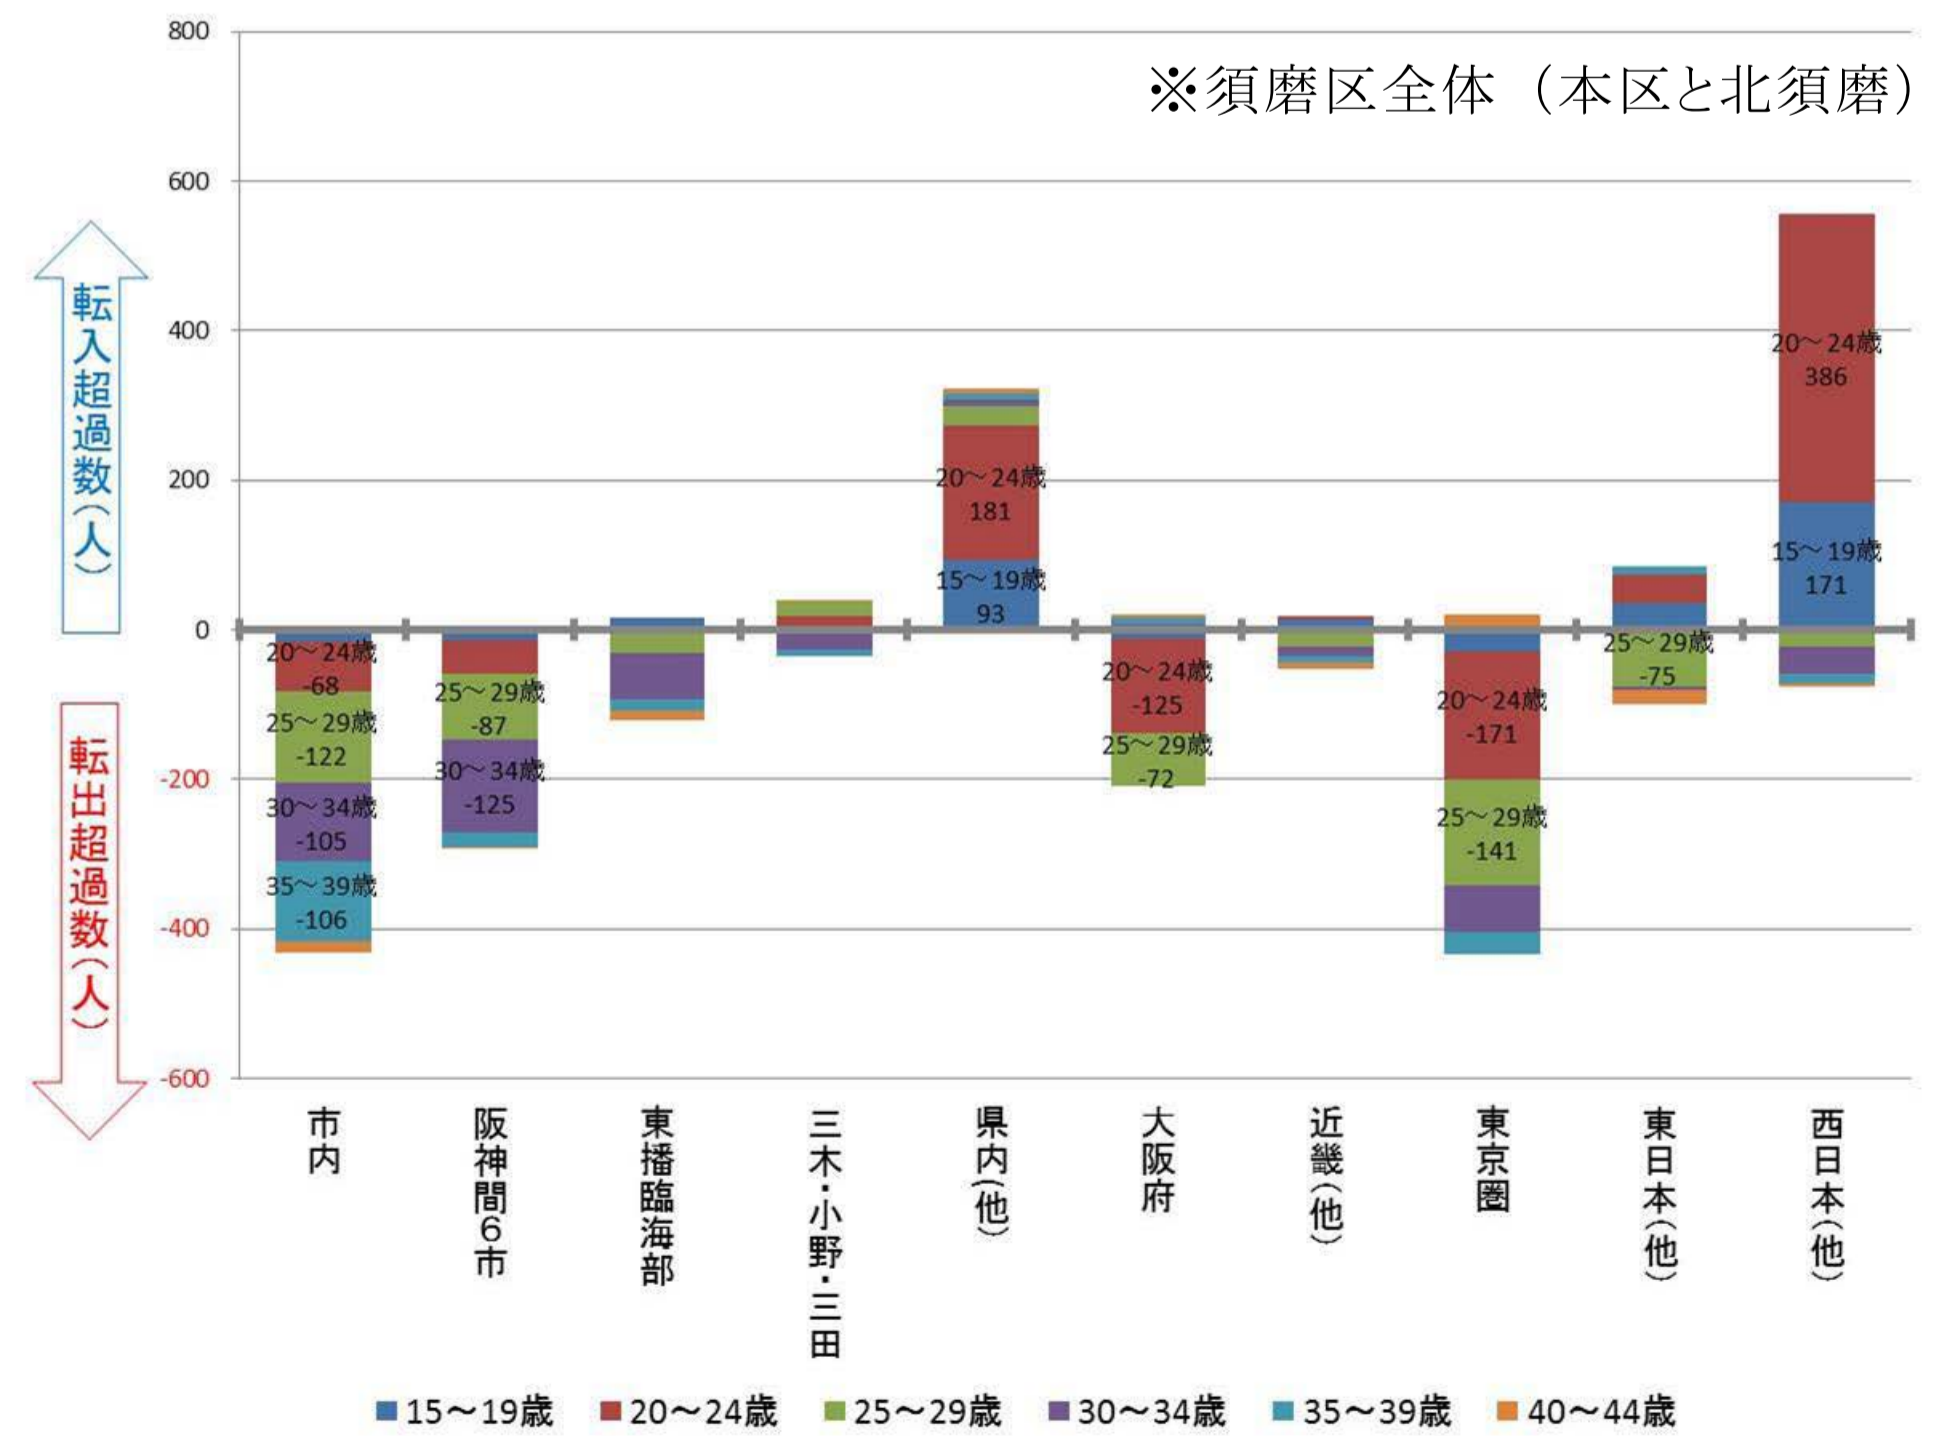

【須磨区（北須磨）】

行政区別転出入状況

1990年

2010年

2000年

2017年

(出典：神戸市人口のうごき)

地域別にみた転入・転出超過数の推移 (1990年～2017年)

(出典：神戸市人口のうごき)

地域別にみた若年層 (15歳～44歳)における年齢5階級別転入・転出超過数 (2010年～2015年)

(出典：国勢調査)