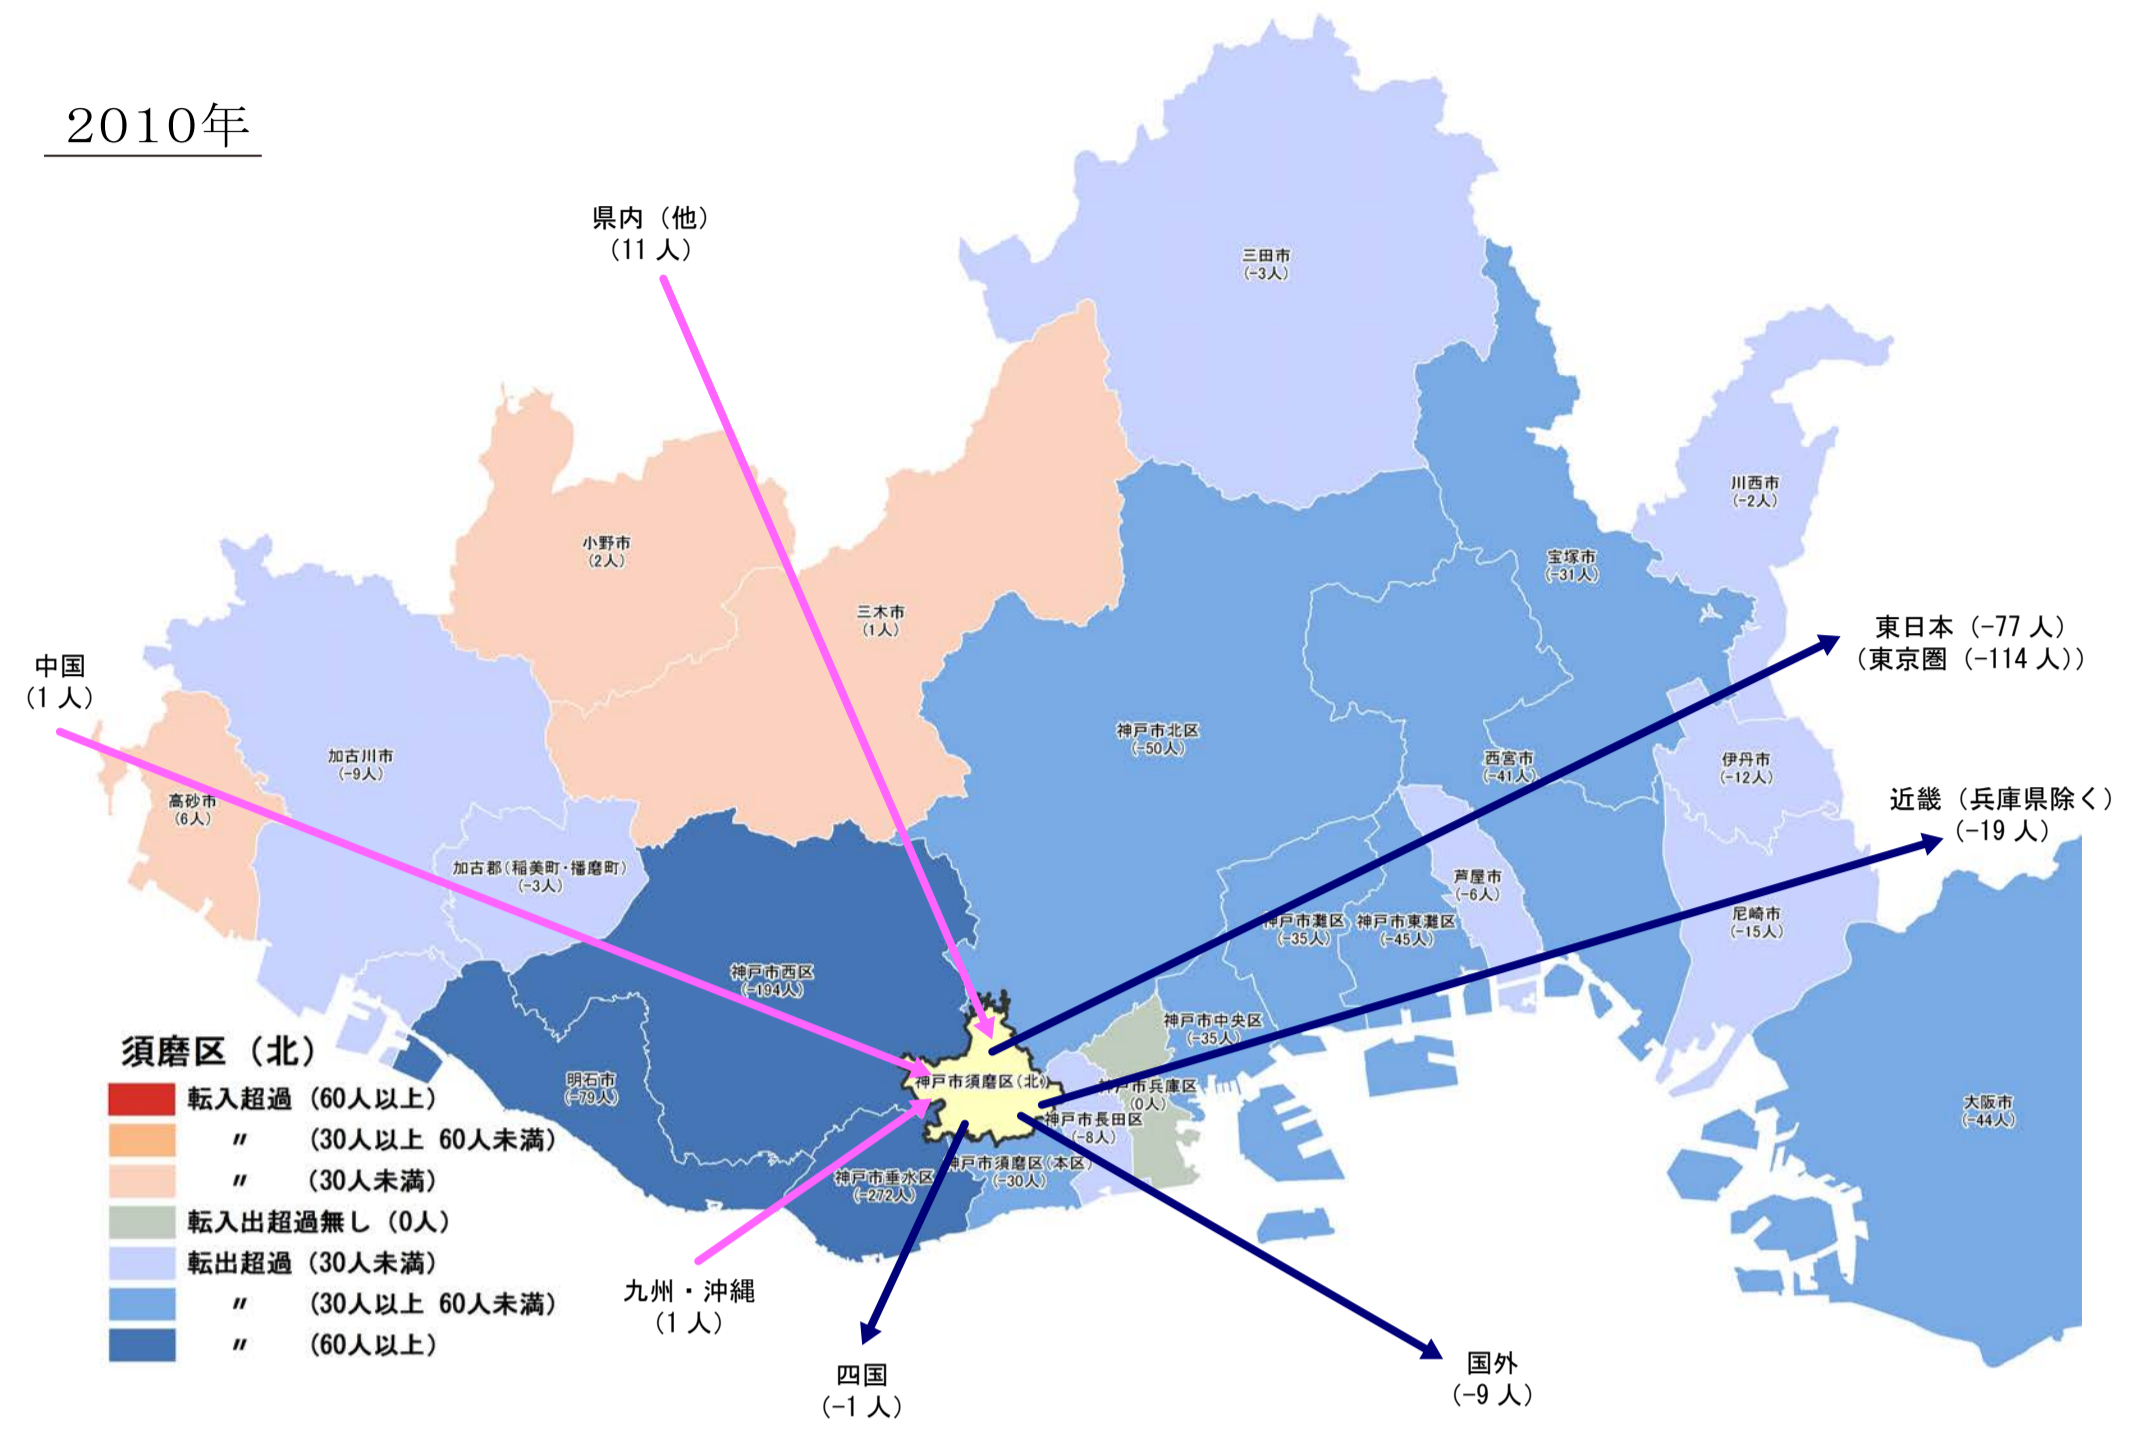

【須磨区（北須磨）】

行政区別転出入状況

1990年

2010年

2000年

2017年

(出典：神戸市人口のうごき)

地域別にみた転入・転出超過数の推移 (1990年～2017年)

(出典：神戸市人口のうごき)

地域別にみた若年層 (15歳～44歳)における年齢5階級別転入・転出超過数 (2010年～2015年)

(出典：国勢調査)