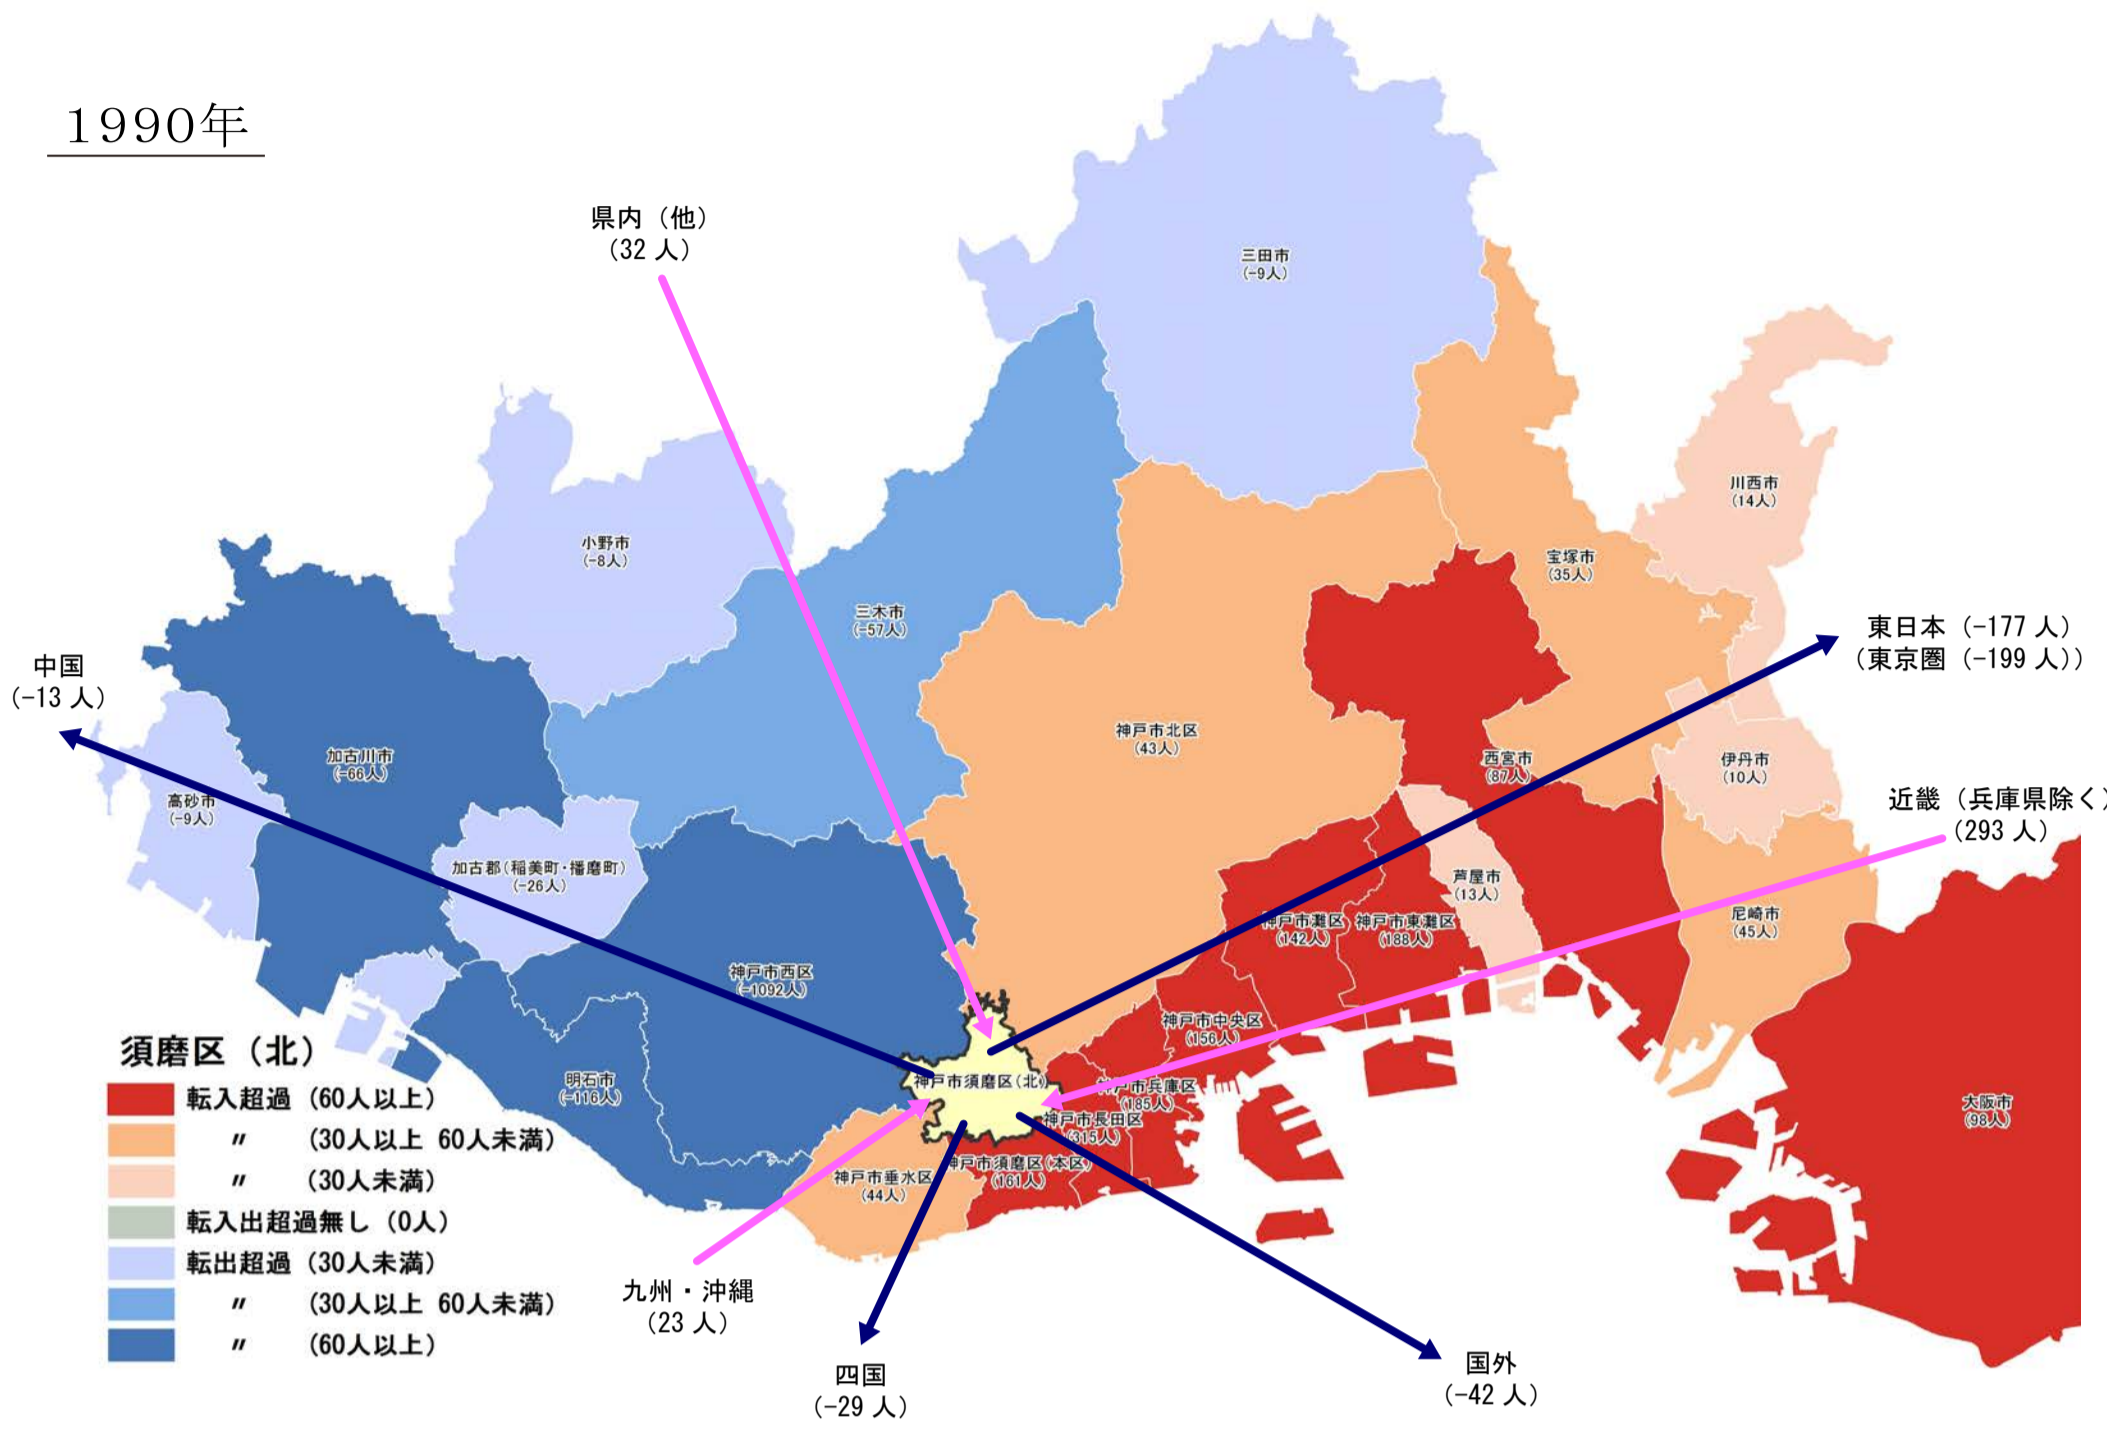

【須磨区（北須磨）】

行政区別転出入状況

1990年

2010年

2000年

2017年

(出典：神戸市人口のうごき)

地域別にみた転入・転出超過数の推移 (1990年～2017年)

(出典：神戸市人口のうごき)

地域別にみた若年層 (15歳～44歳)における年齢5階級別転入・転出超過数 (2010年～2015年)

(出典：国勢調査)