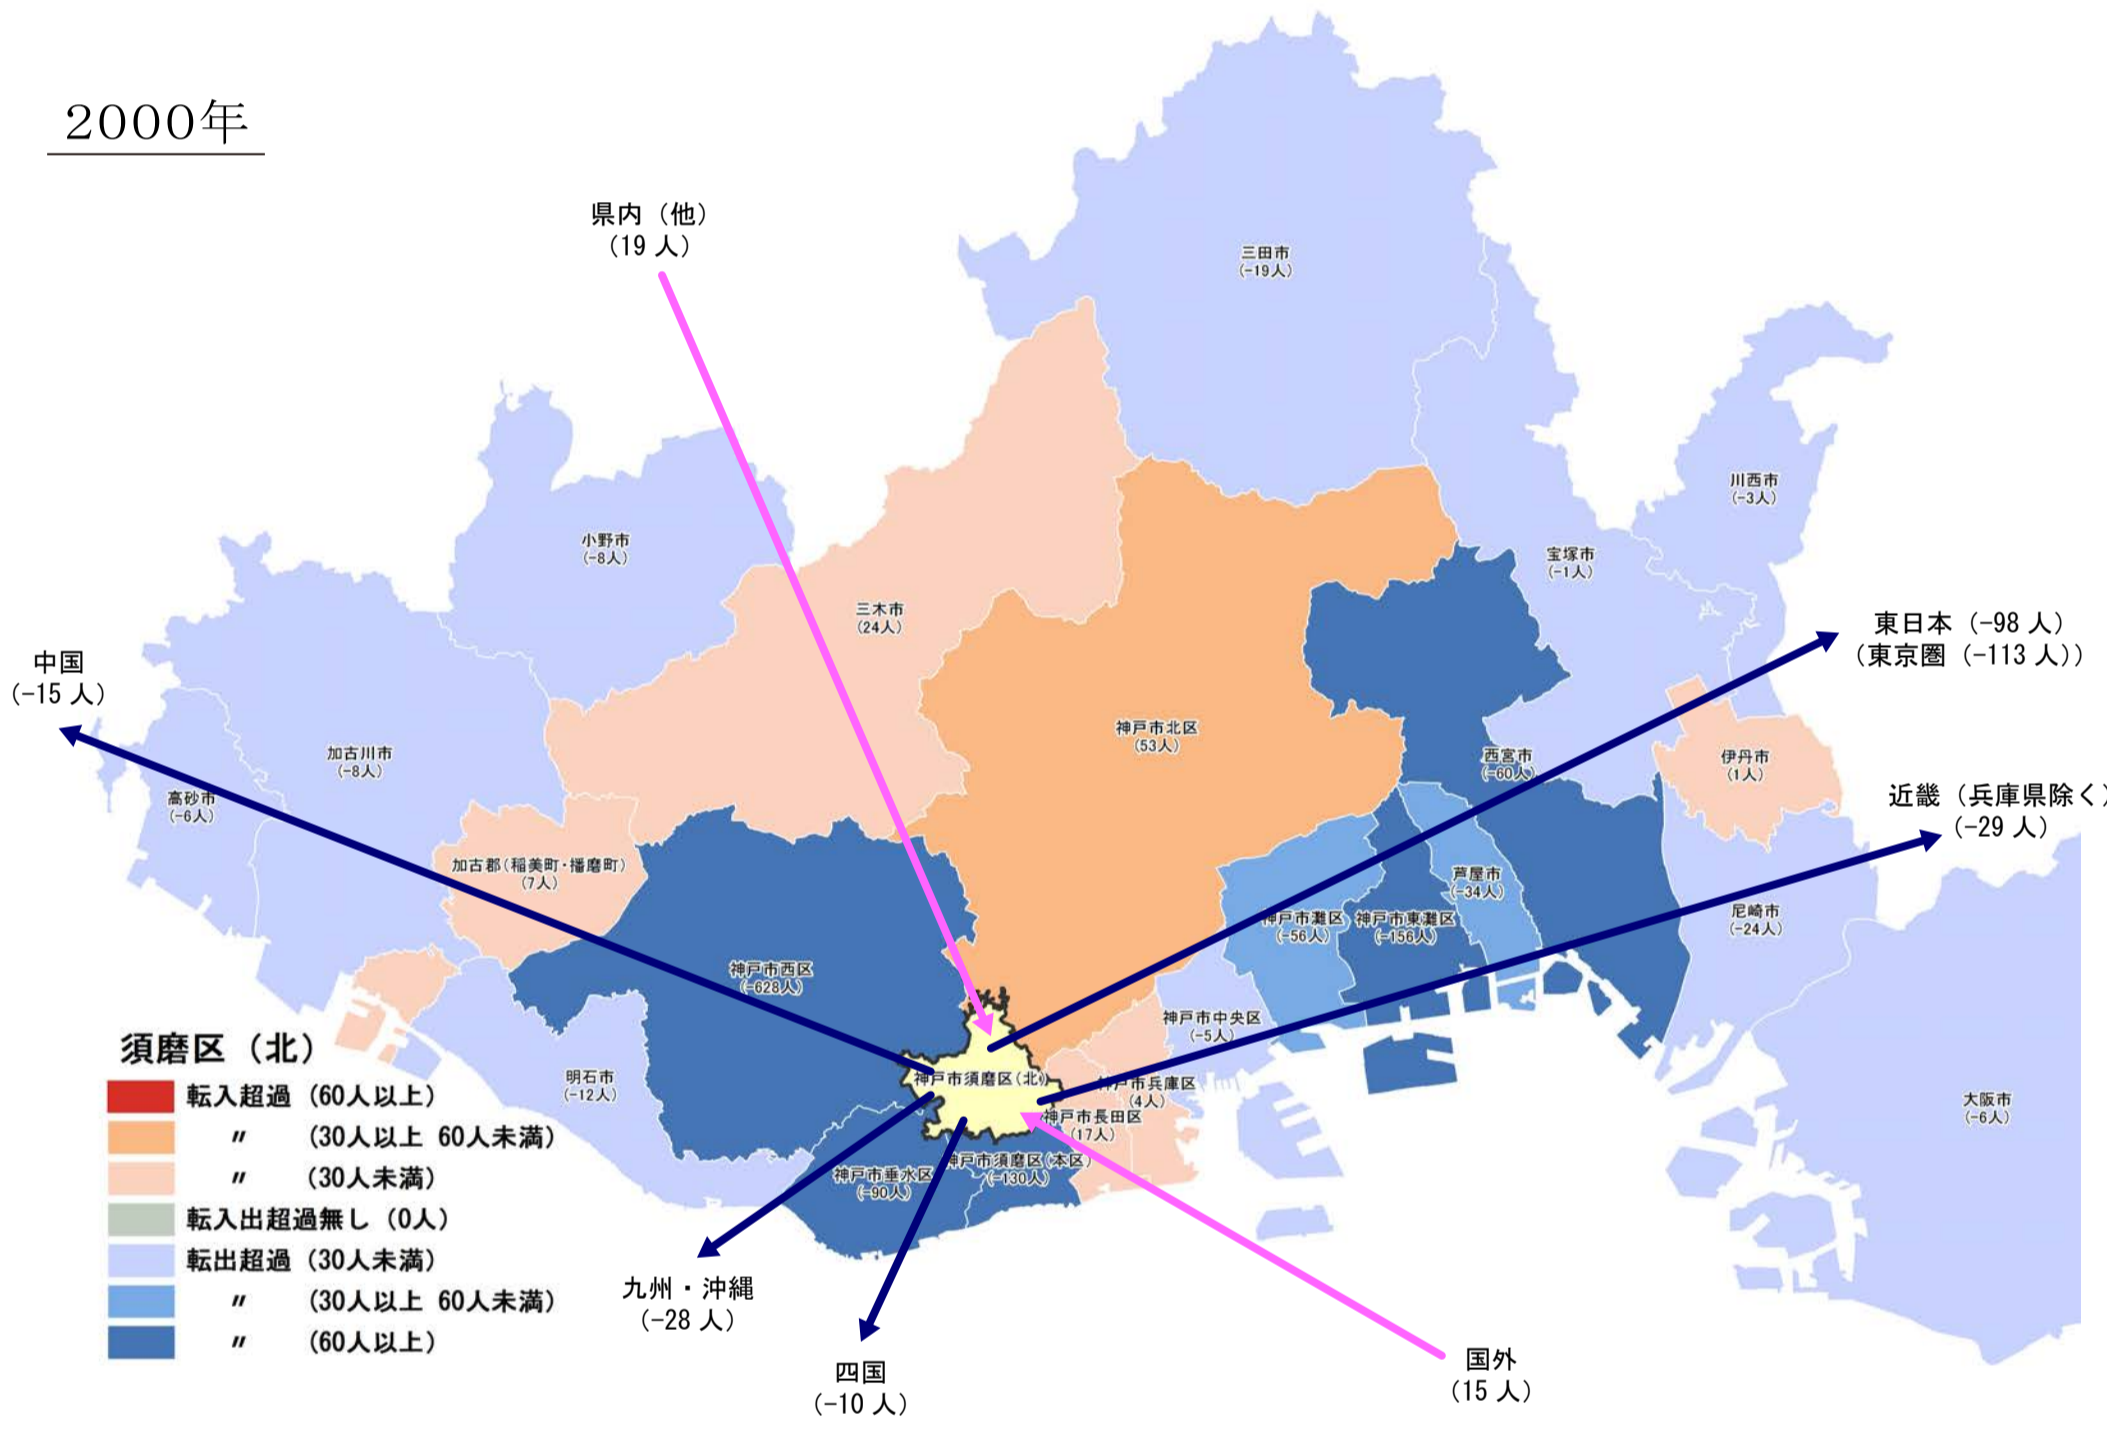

【須磨区（北須磨）】

行政区別転出入状況

1990年

2010年

2000年

2017年

(出典：神戸市人口のうごき)

地域別にみた転入・転出超過数の推移 (1990年～2017年)

(出典：神戸市人口のうごき)

地域別にみた若年層 (15歳～44歳)における年齢5階級別転入・転出超過数 (2010年～2015年)

(出典：国勢調査)