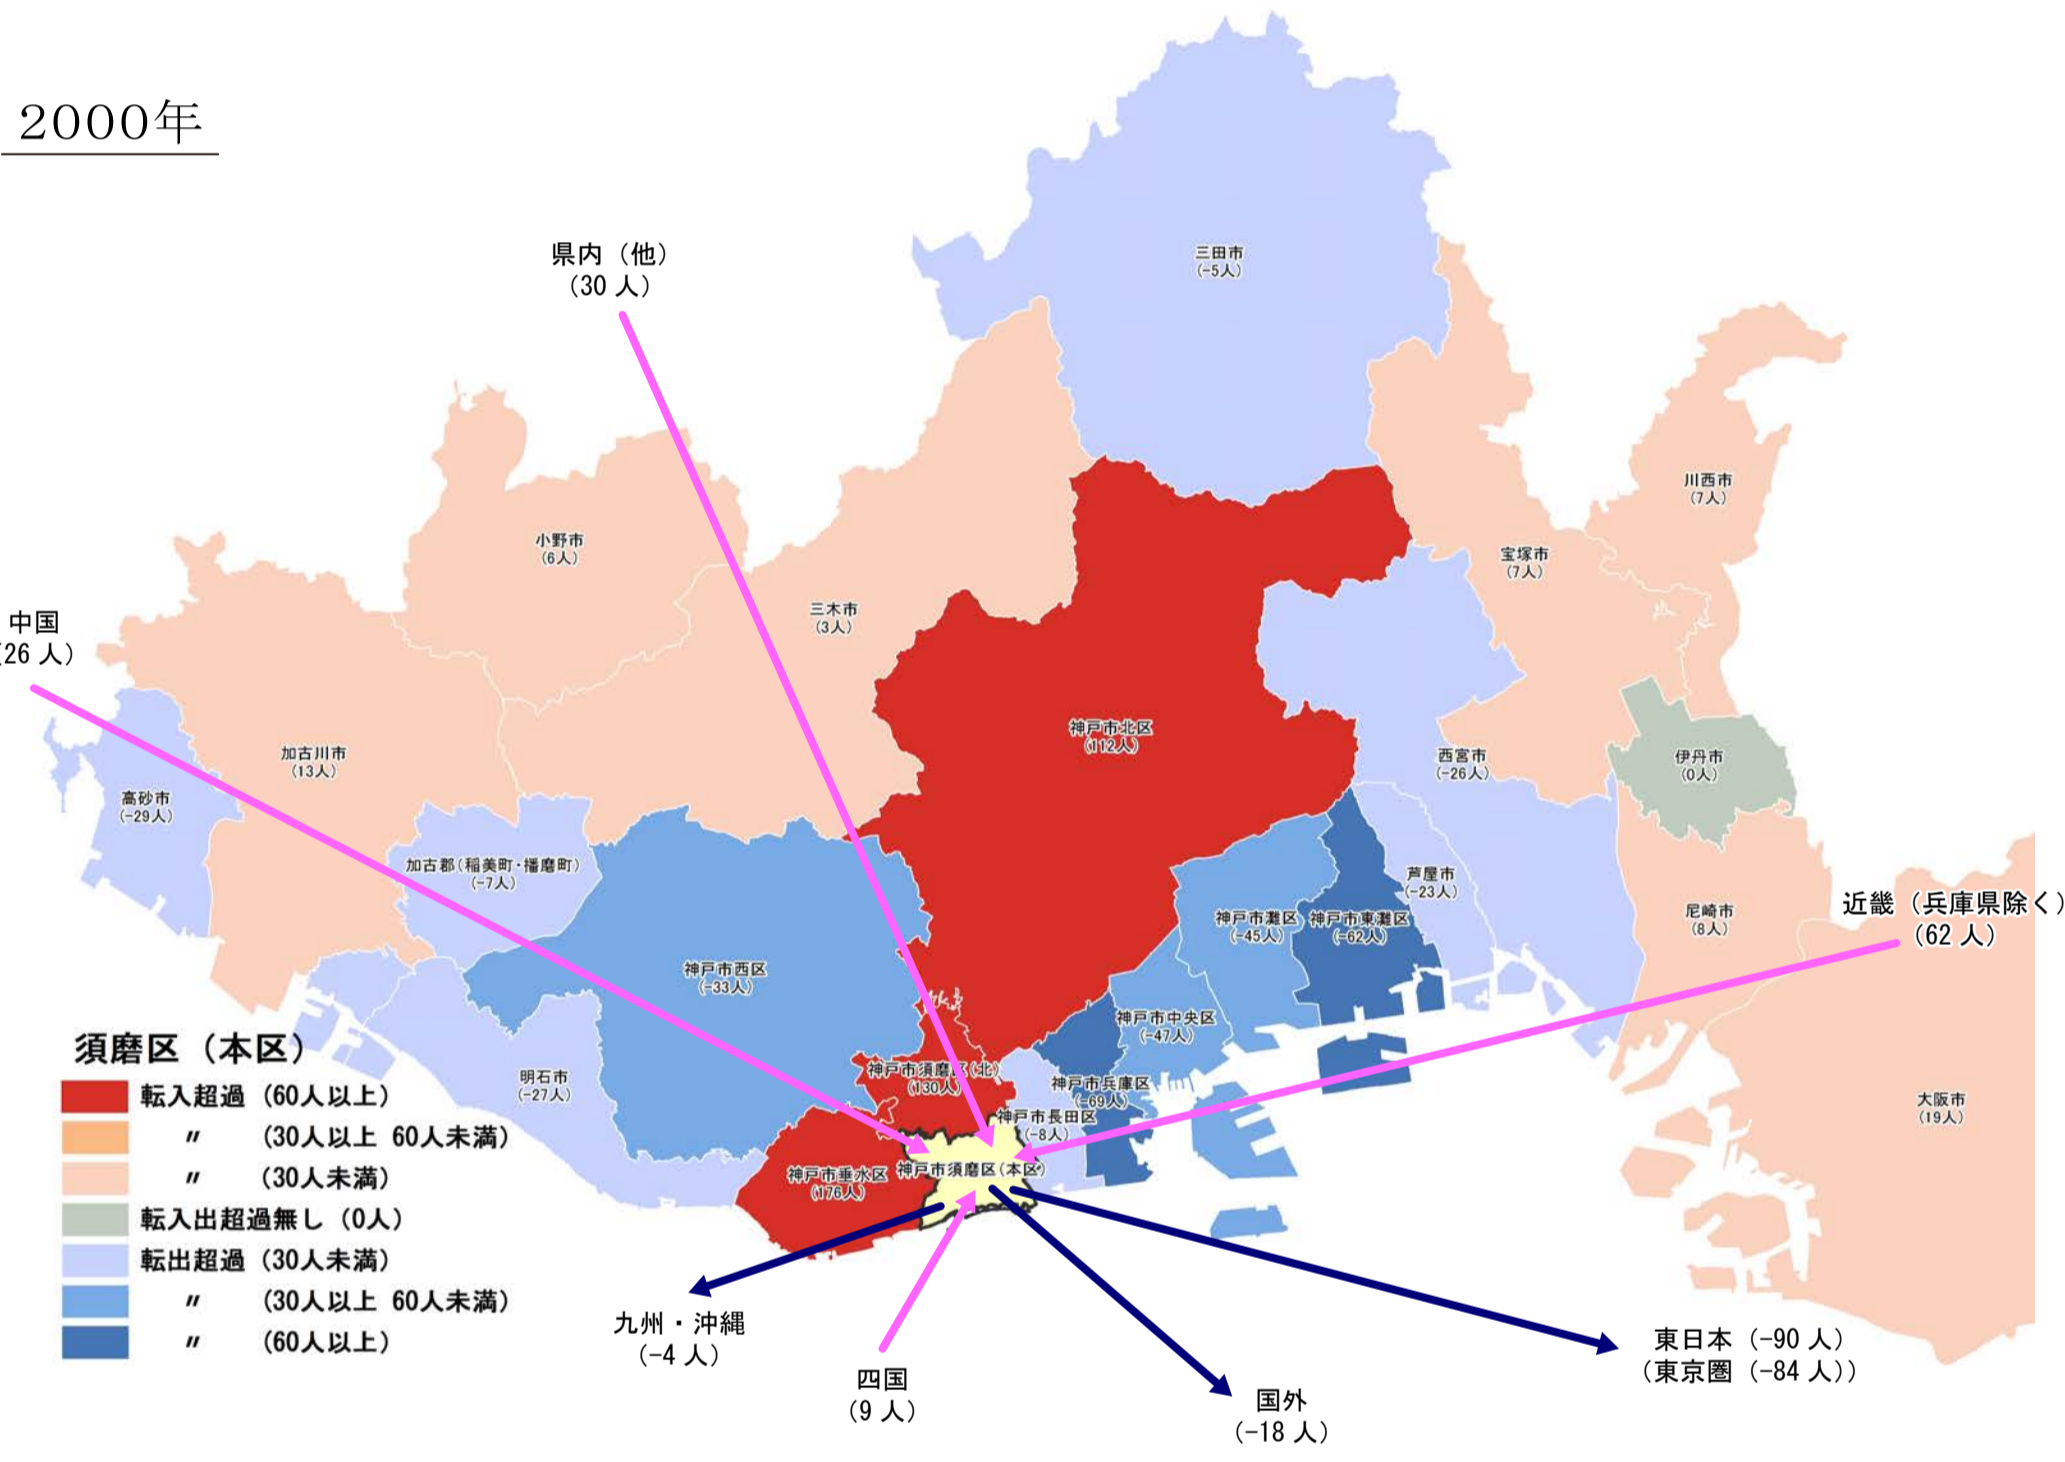

【須磨区（本区）】

行政区別転出入状況

1990年

2010年

2000年

2017年

(出典：神戸市人口のうごき)

地域別にみた転入・転出超過数の推移 (1990年～2017年)

(出典：神戸市人口のうごき)

地域別にみた若年層（15歳～44歳）における年齢5階級別転入・転出超過数（2010年～2015年）

(出典：国勢調査)