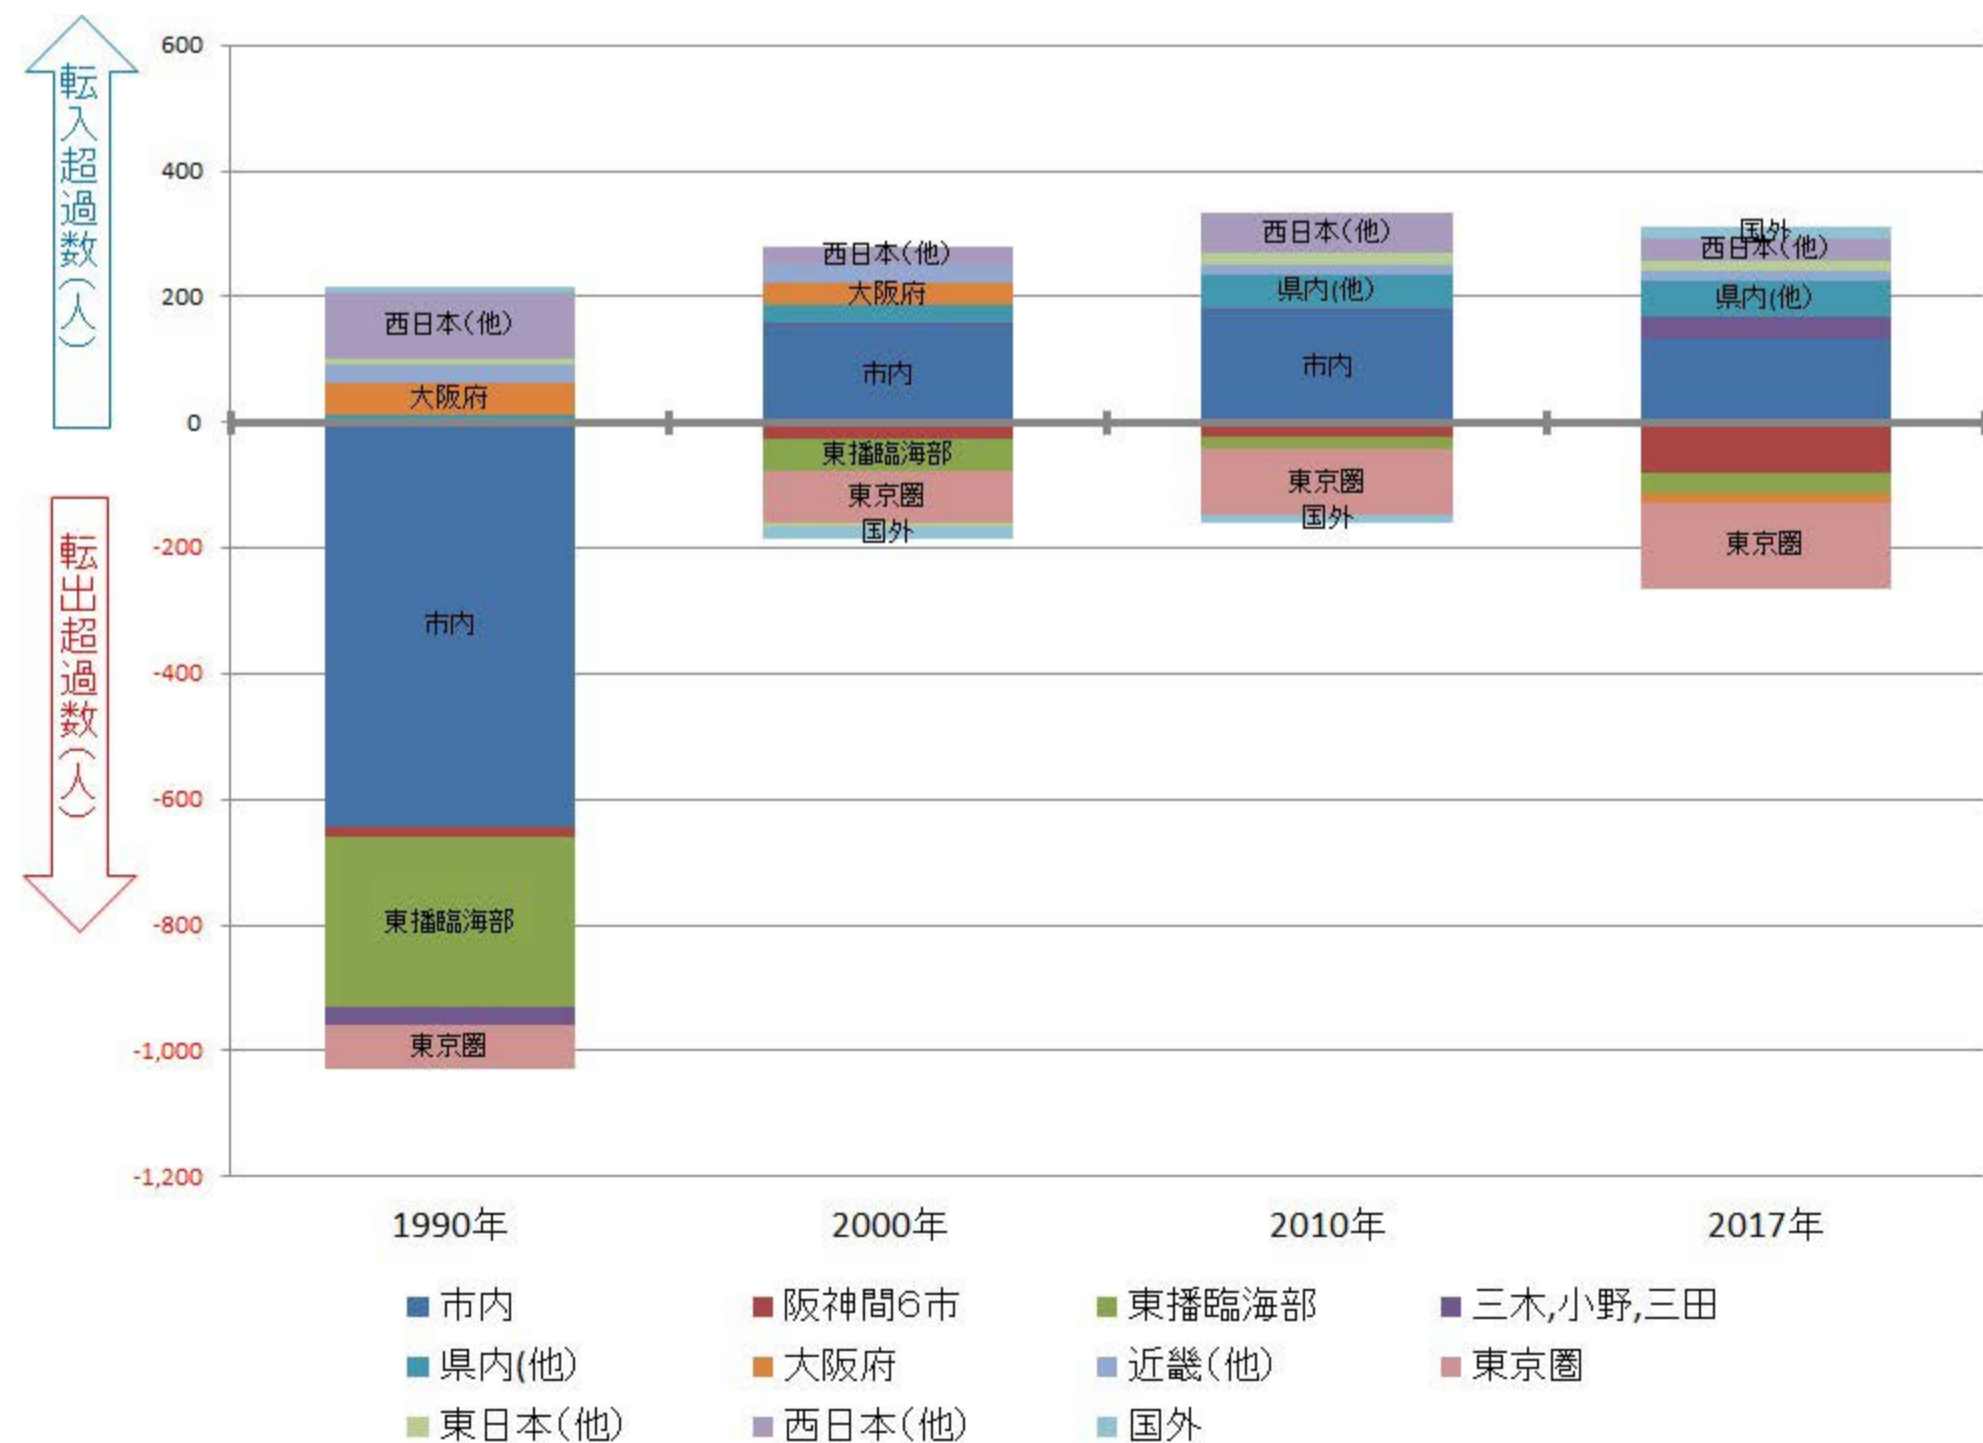

【須磨区（本区）】

行政区別転出入状況

1990年

2010年

2000年

2017年

(出典：神戸市人口のうごき)

地域別にみた転入・転出超過数の推移 (1990年～2017年)

(出典：神戸市人口のうごき)

地域別にみた若年層（15歳～44歳）における年齢5階級別転入・転出超過数（2010年～2015年）

(出典：国勢調査)