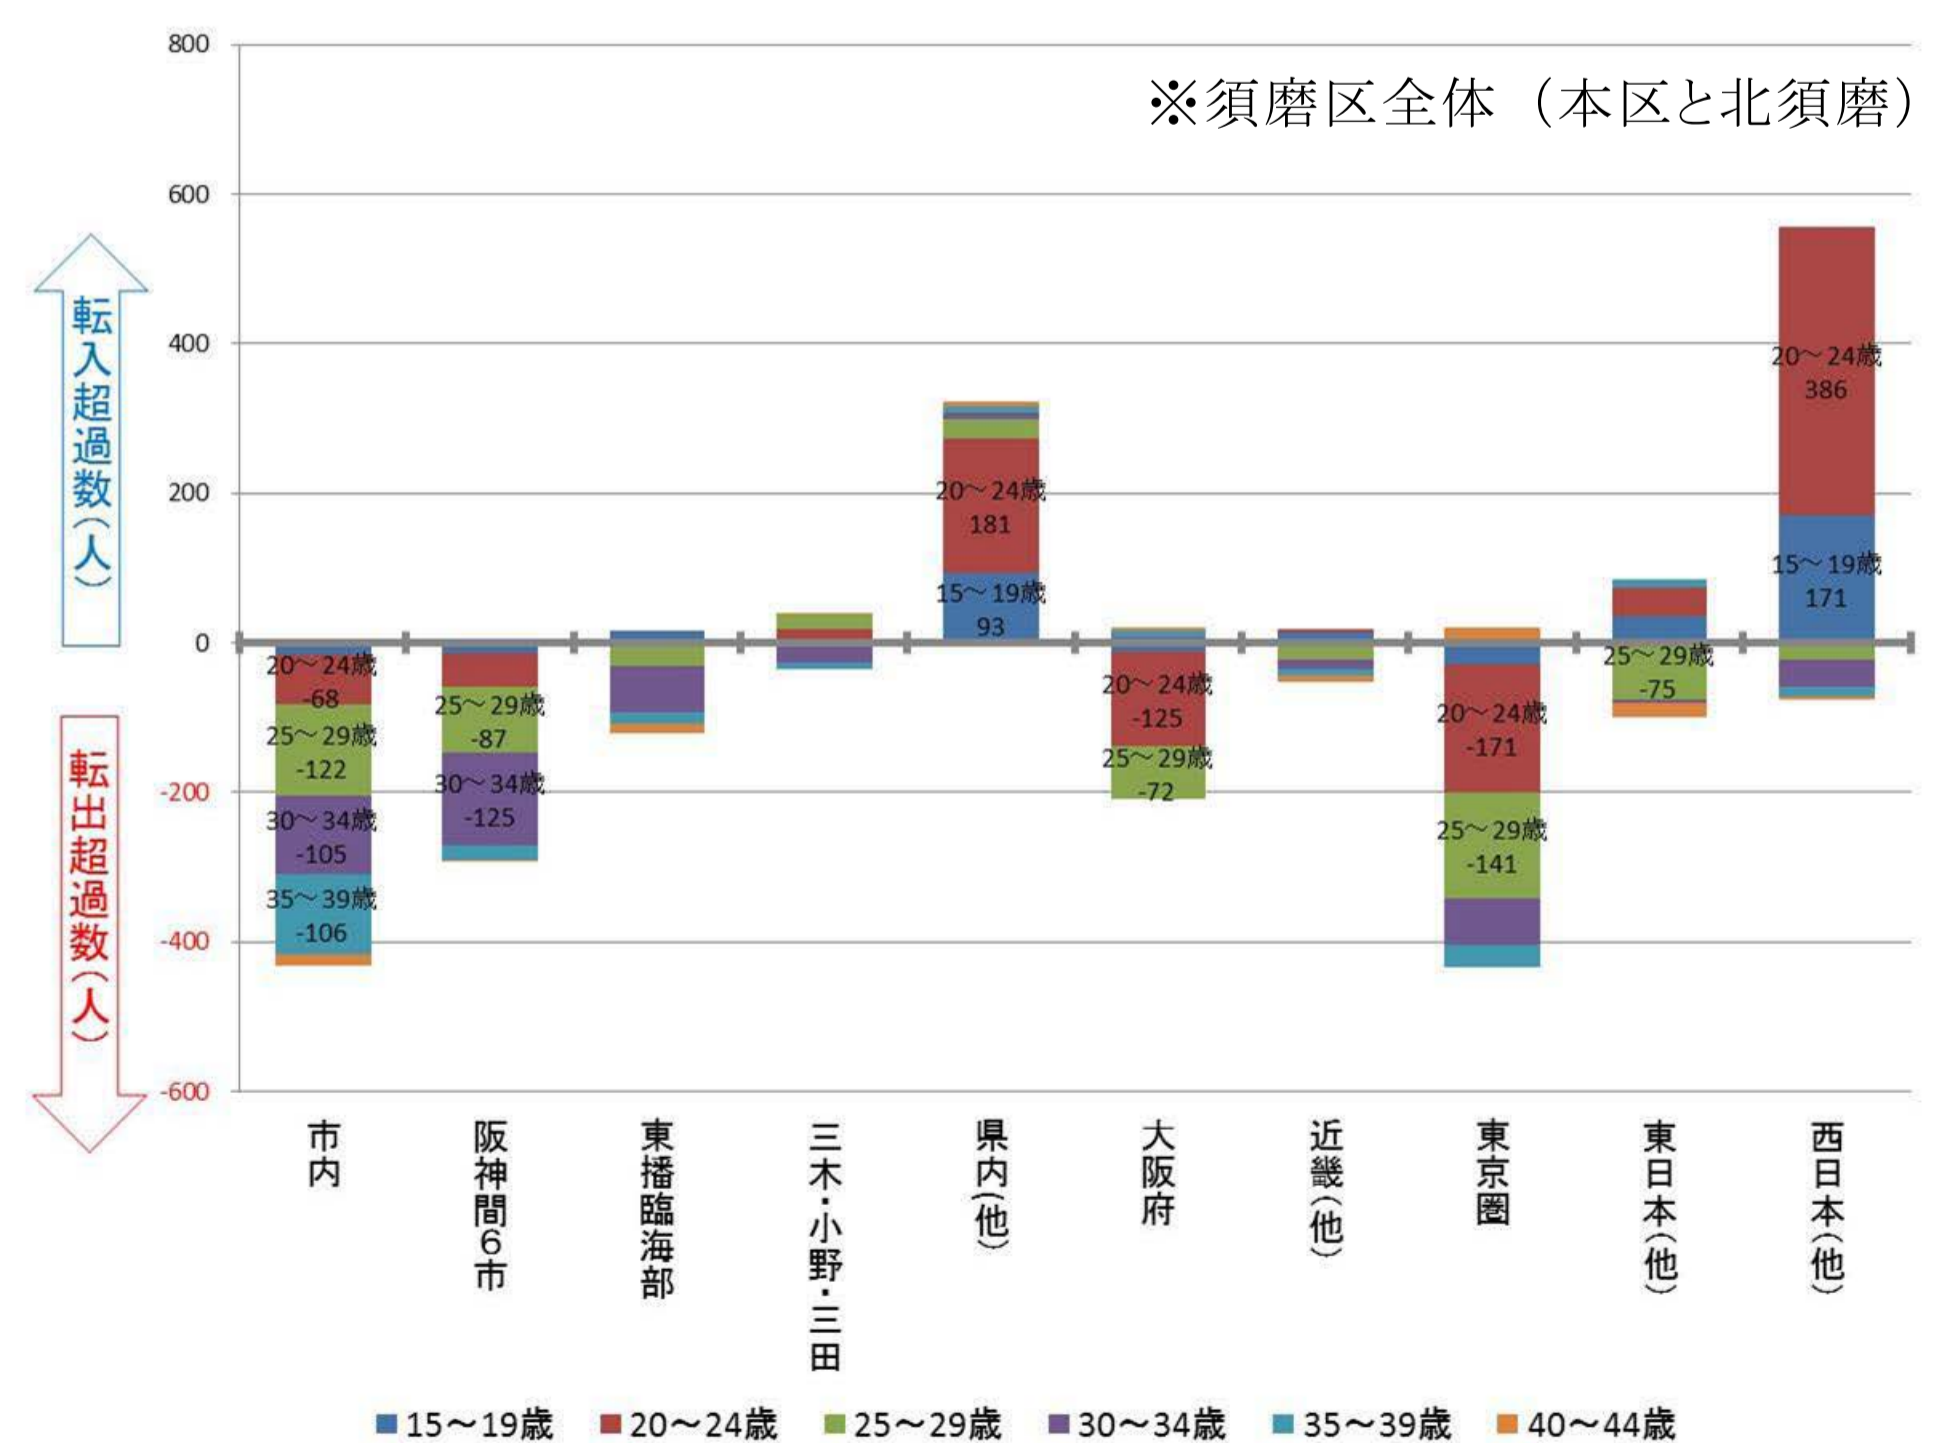

【須磨区（本区）】

行政区別転出入状況

1990年

2010年

2000年

2017年

(出典：神戸市人口のうごき)

地域別にみた転入・転出超過数の推移 (1990年～2017年)

(出典：神戸市人口のうごき)

地域別にみた若年層（15歳～44歳）における年齢5階級別転入・転出超過数（2010年～2015年）

(出典：国勢調査)