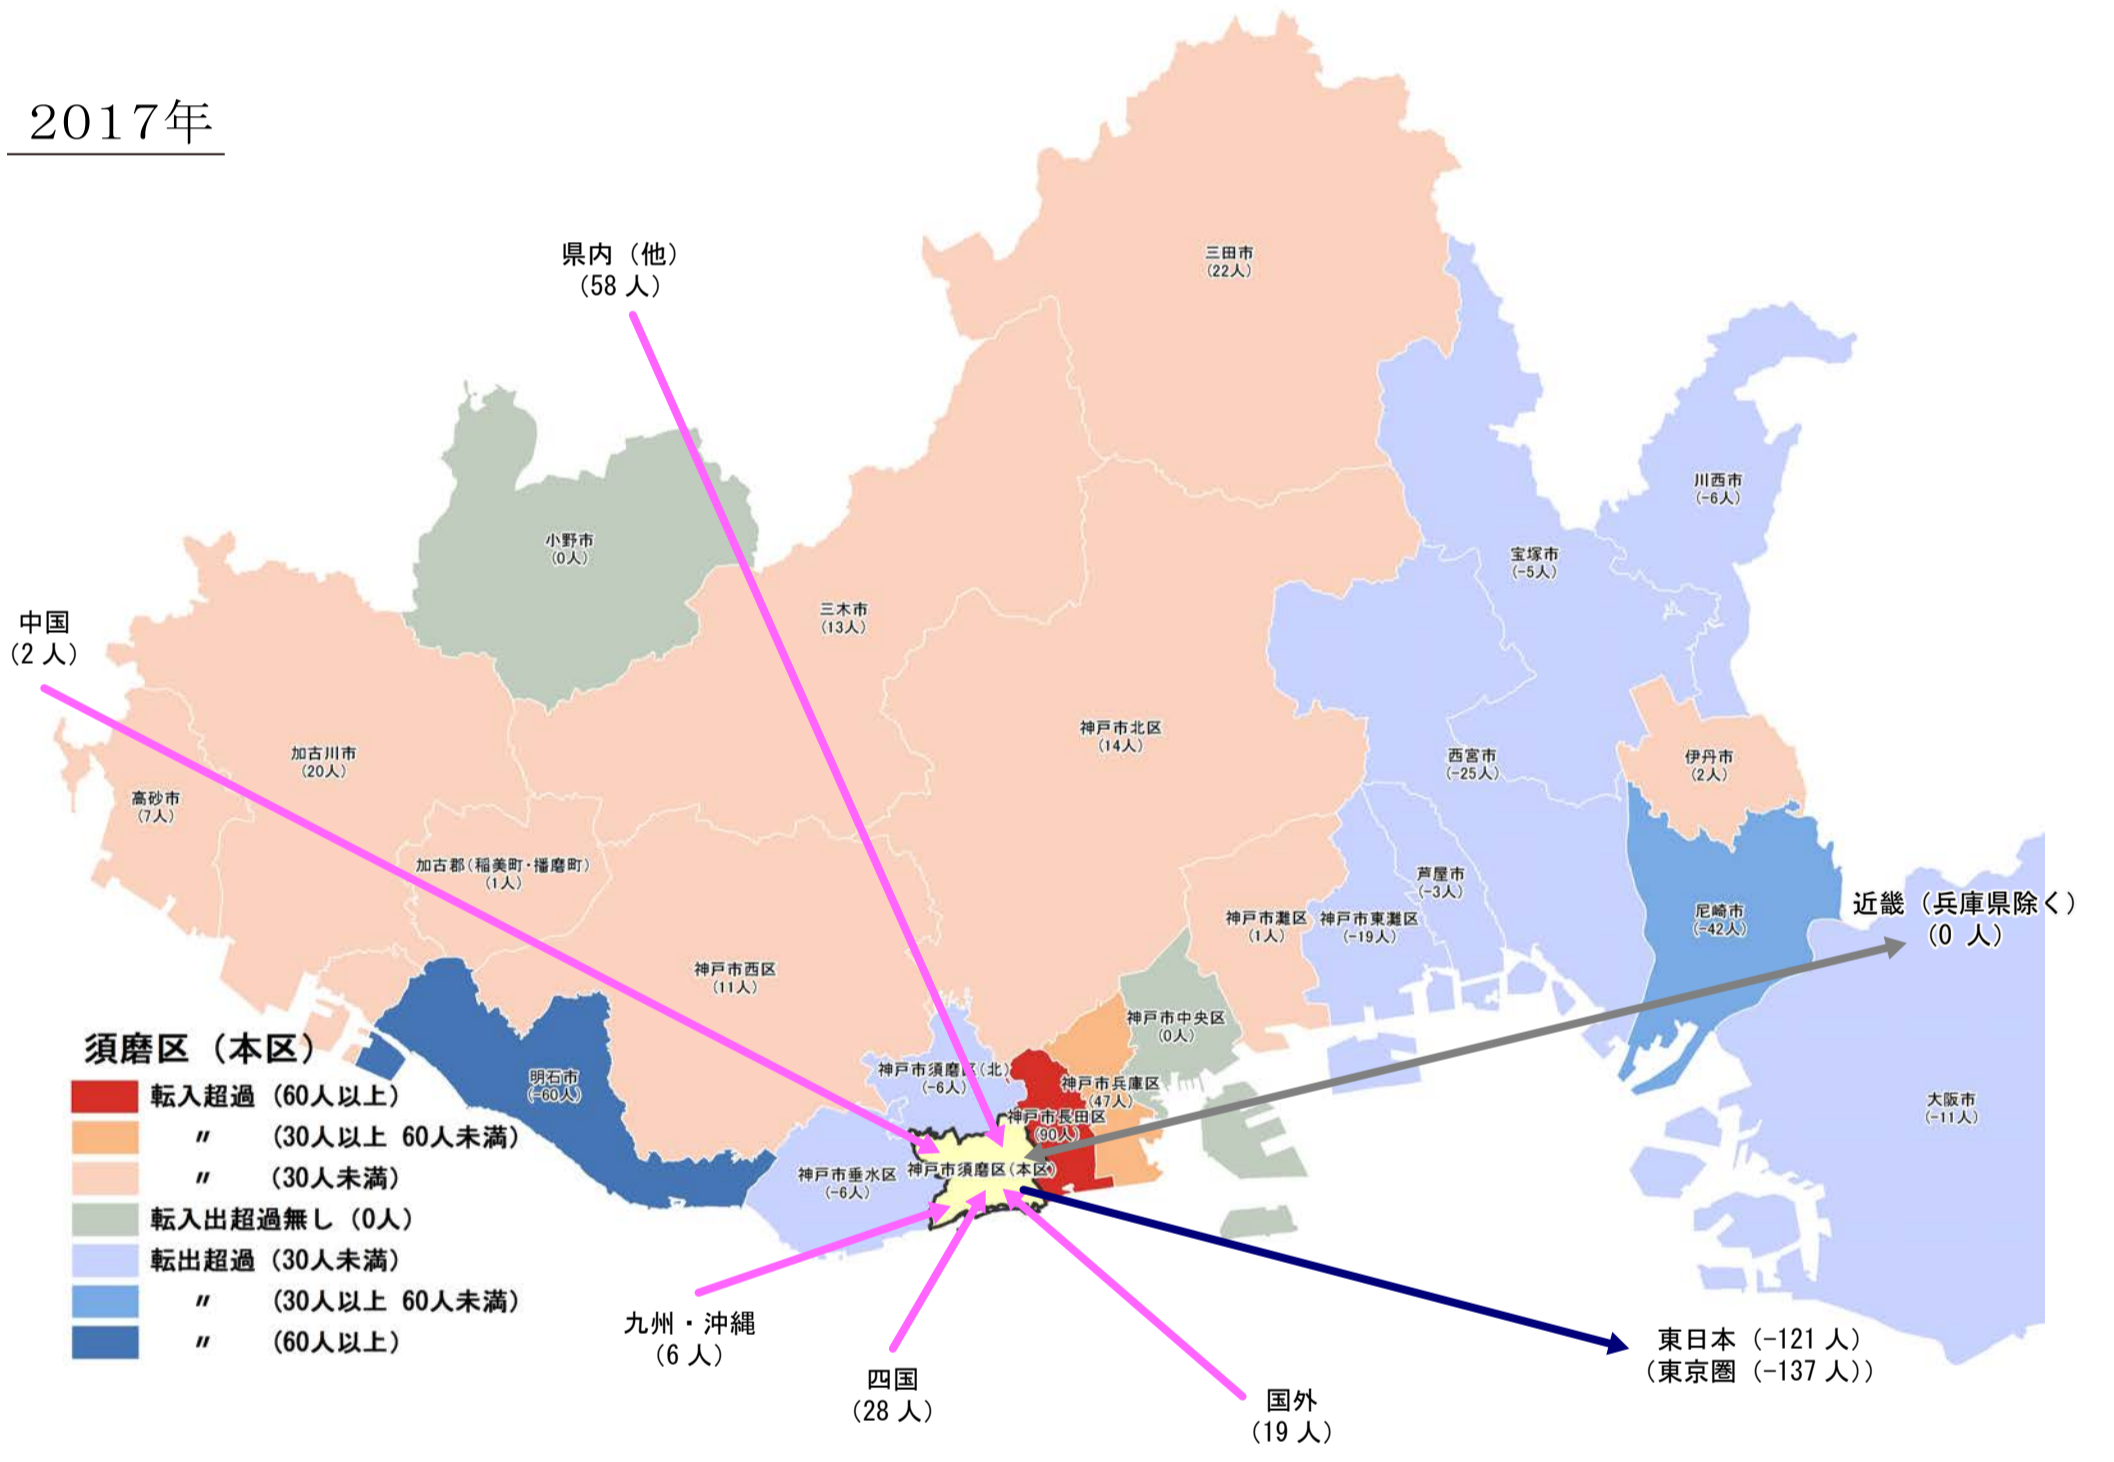

【須磨区（本区）】

行政区別転出入状況

1990年

2010年

2000年

2017年

(出典：神戸市人口のうごき)

地域別にみた転入・転出超過数の推移 (1990年～2017年)

(出典：神戸市人口のうごき)

地域別にみた若年層（15歳～44歳）における年齢5階級別転入・転出超過数（2010年～2015年）

(出典：国勢調査)