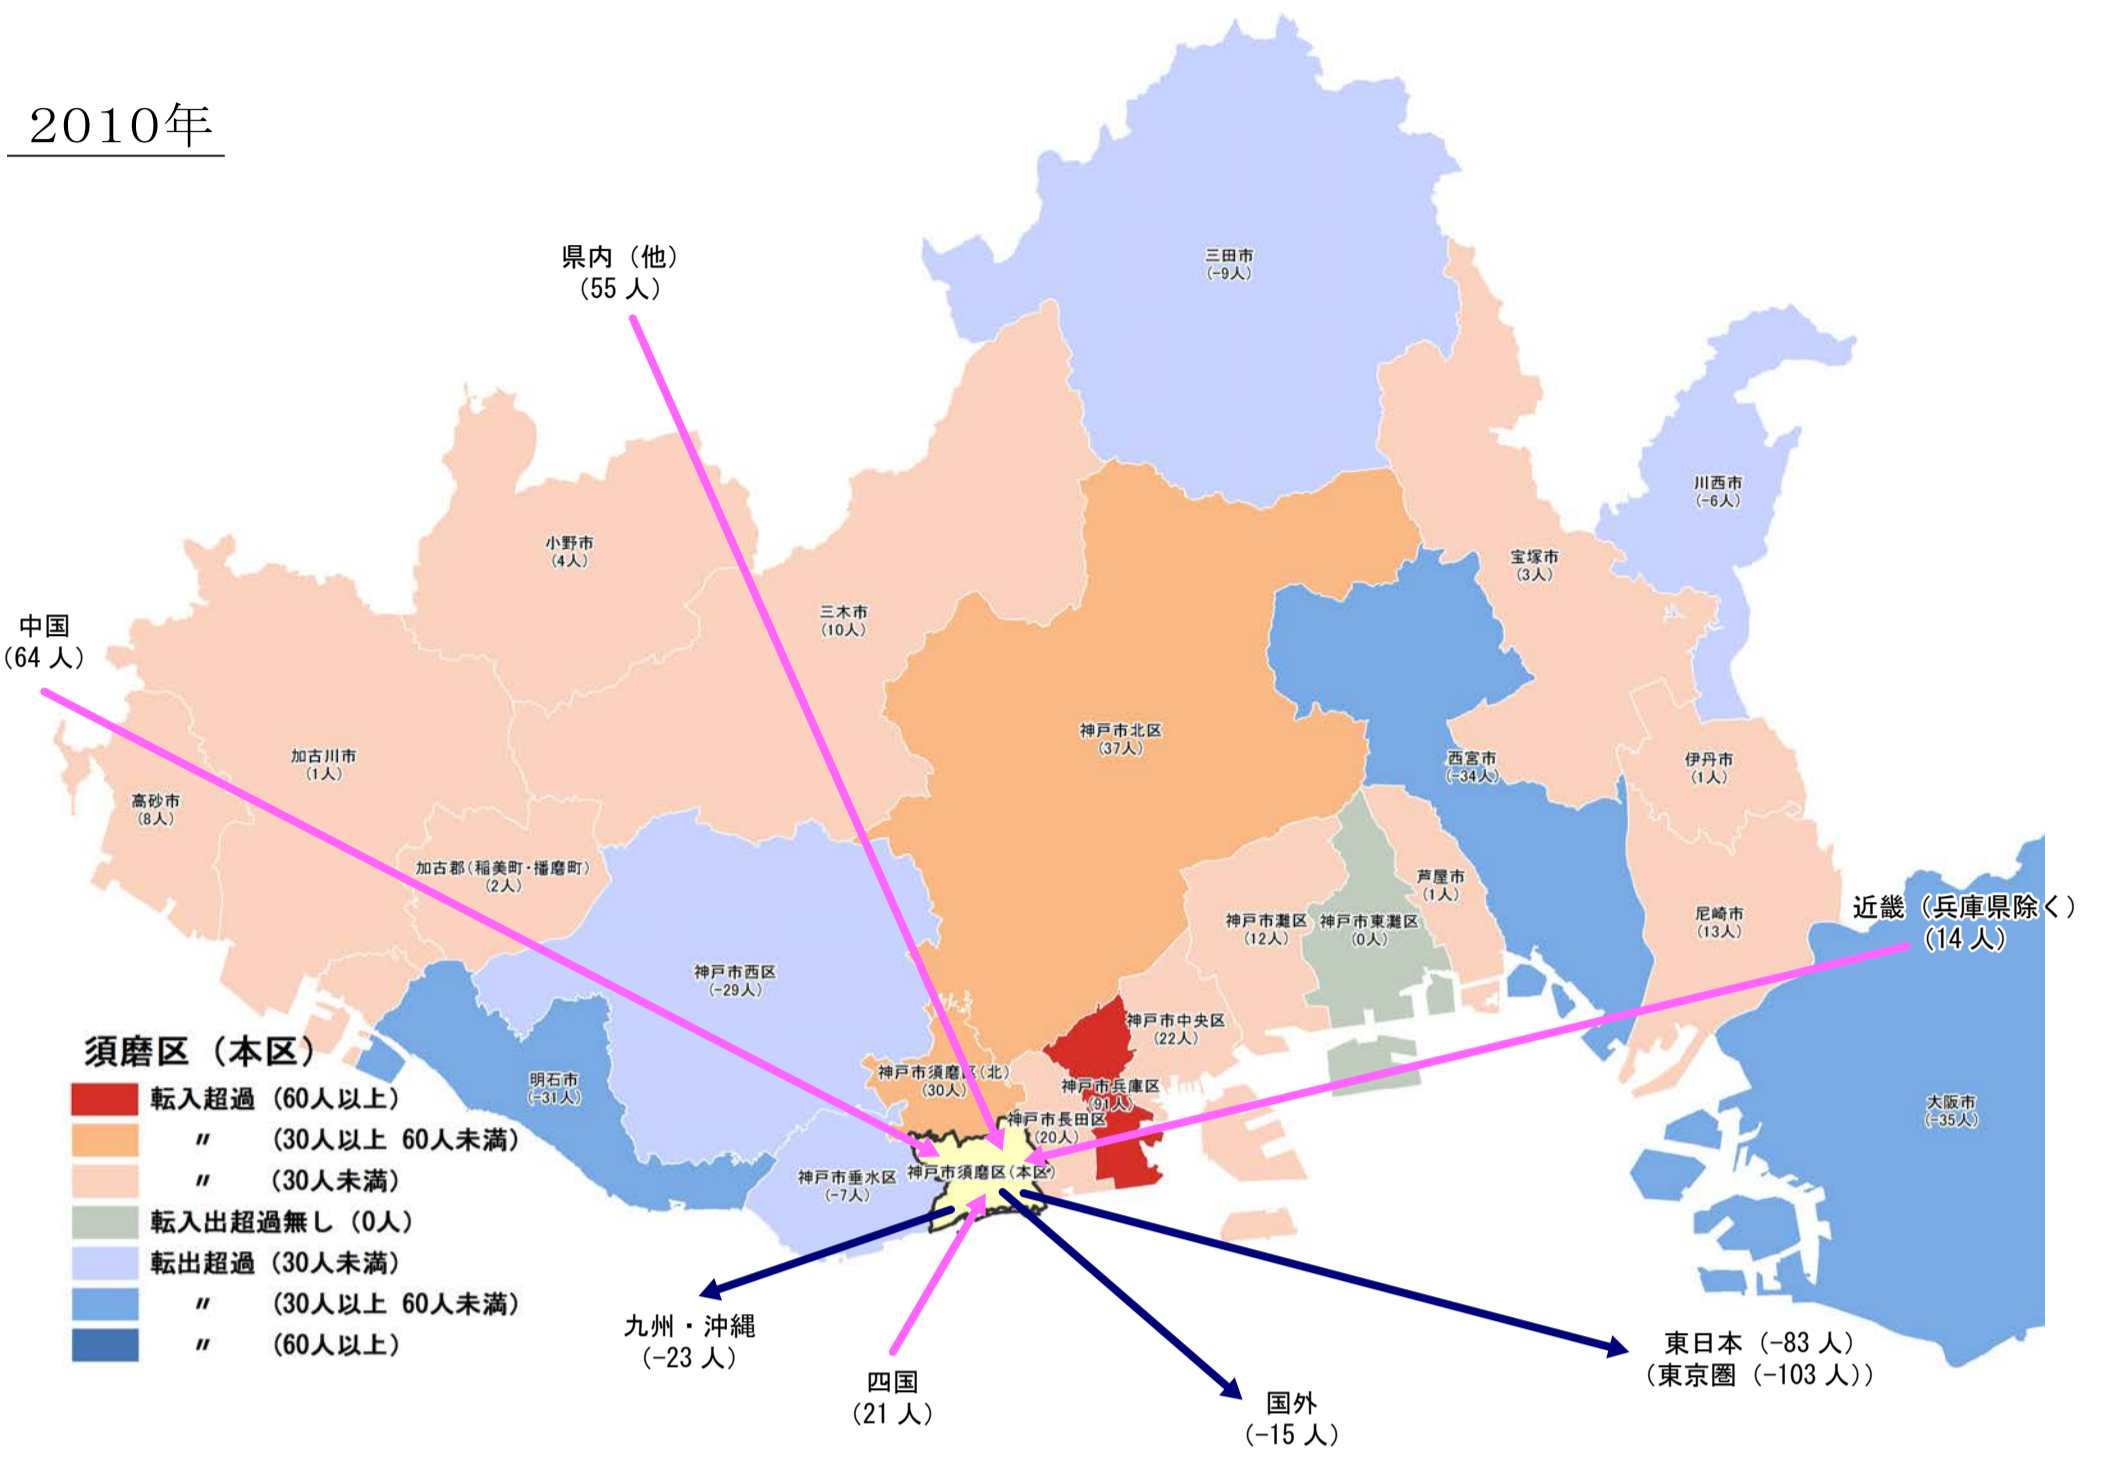

【須磨区（本区）】

行政区別転出入状況

1990年

2010年

2000年

2017年

(出典：神戸市人口のうごき)

地域別にみた転入・転出超過数の推移 (1990年～2017年)

(出典：神戸市人口のうごき)

地域別にみた若年層（15歳～44歳）における年齢5階級別転入・転出超過数（2010年～2015年）

(出典：国勢調査)