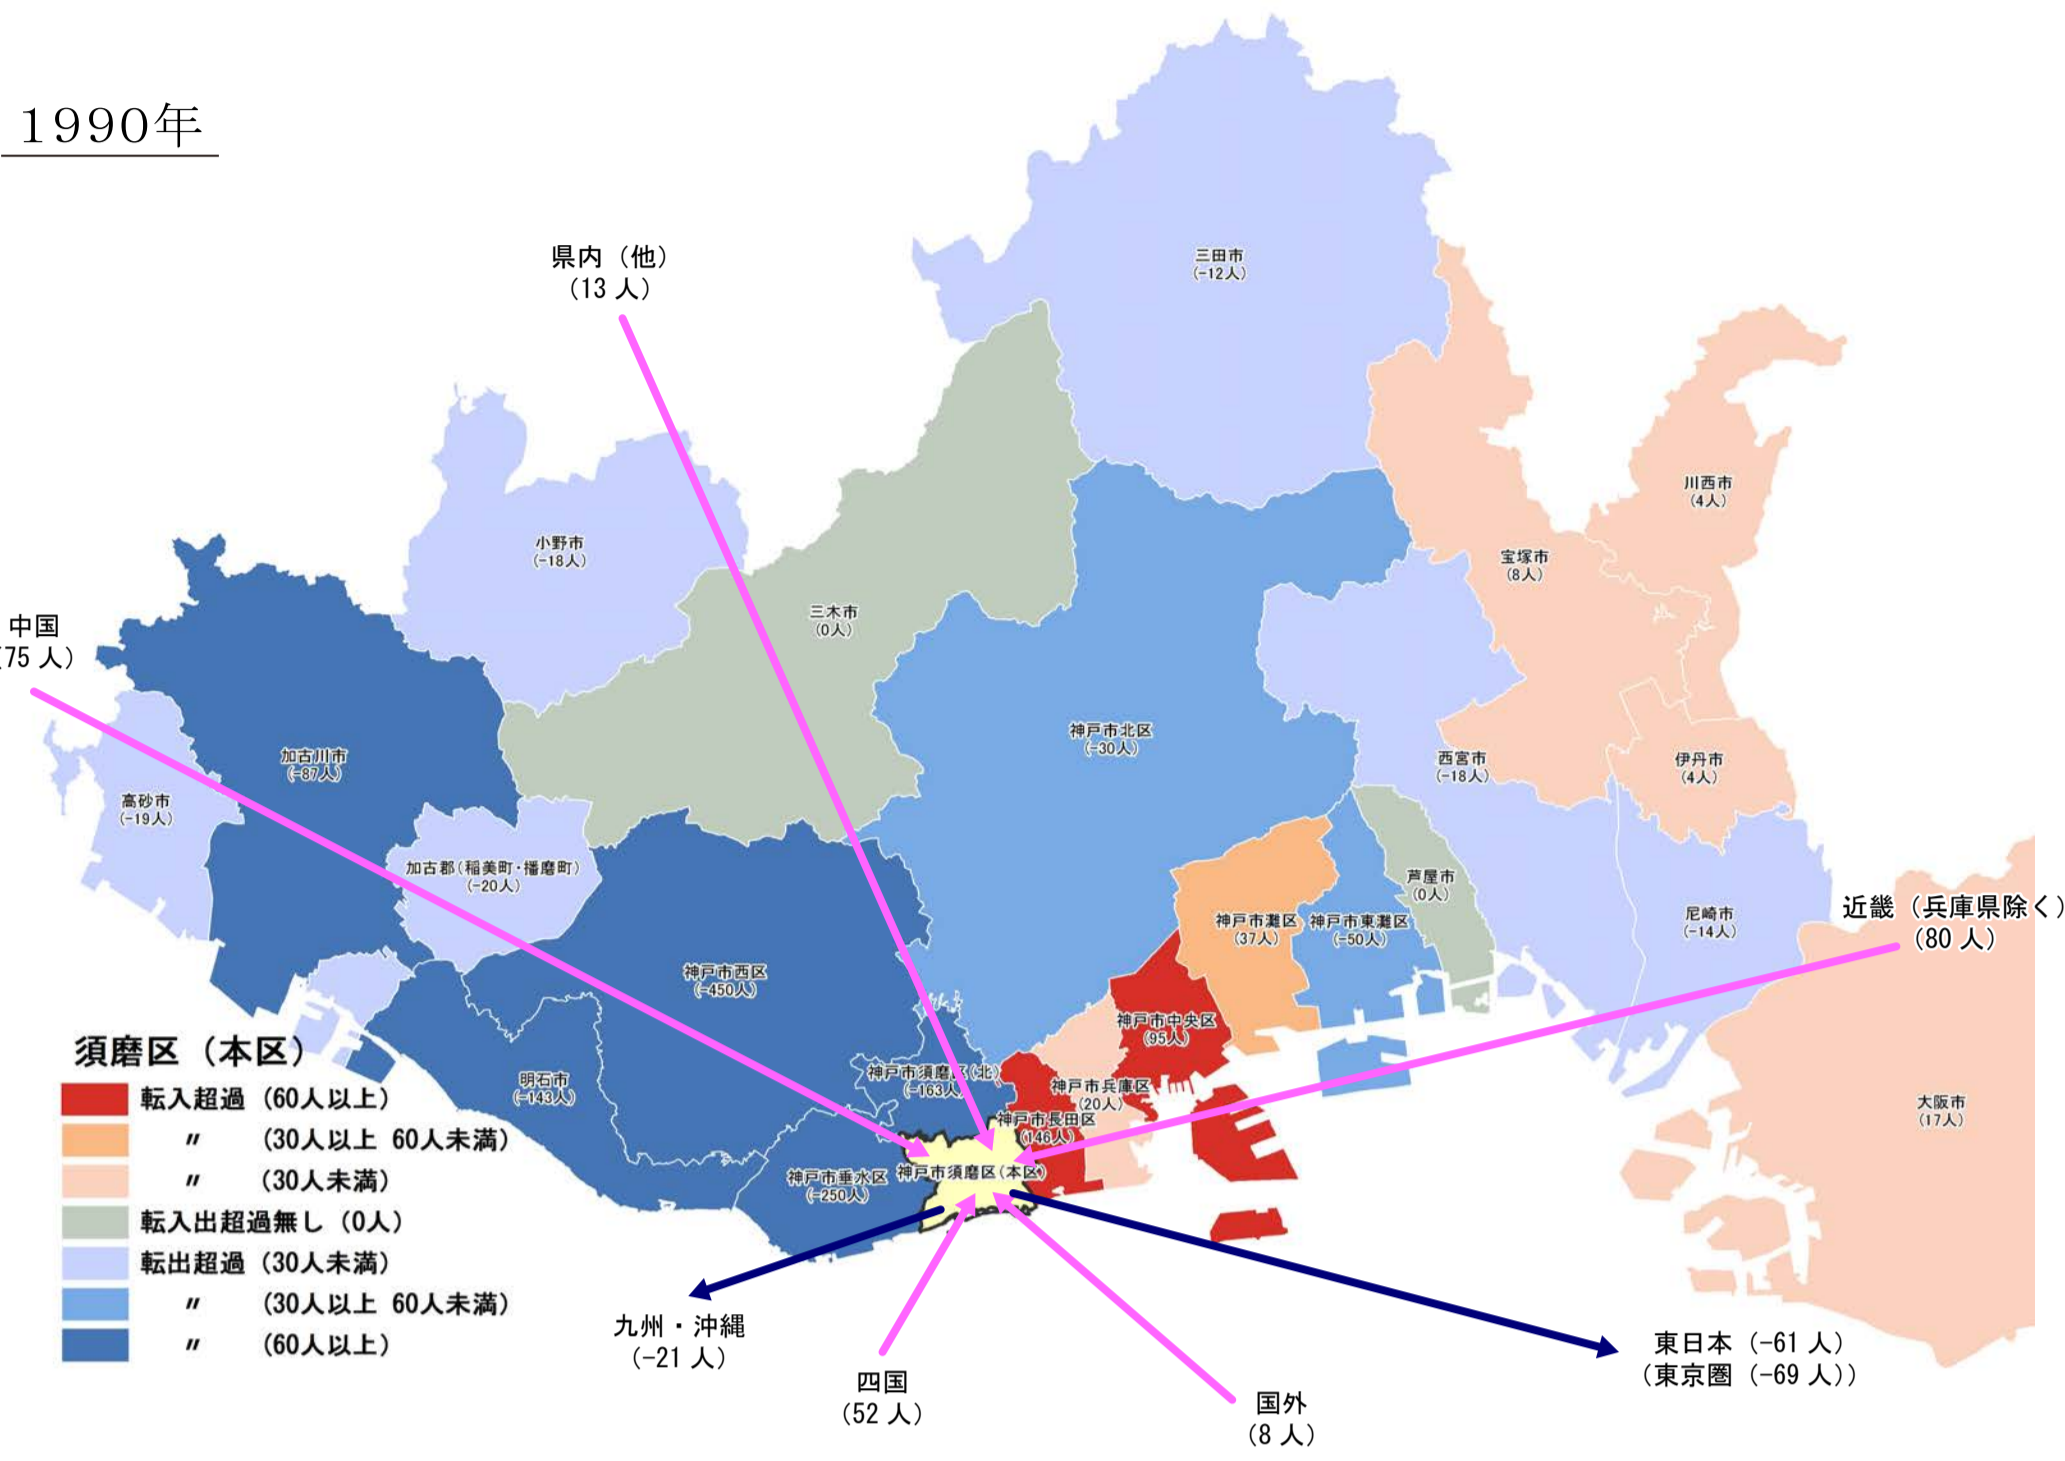

【須磨区（本区）】

行政区別転出入状況

1990年

2010年

2000年

2017年

(出典：神戸市人口のうごき)

地域別にみた転入・転出超過数の推移 (1990年～2017年)

(出典：神戸市人口のうごき)

地域別にみた若年層（15歳～44歳）における年齢5階級別転入・転出超過数（2010年～2015年）

(出典：国勢調査)