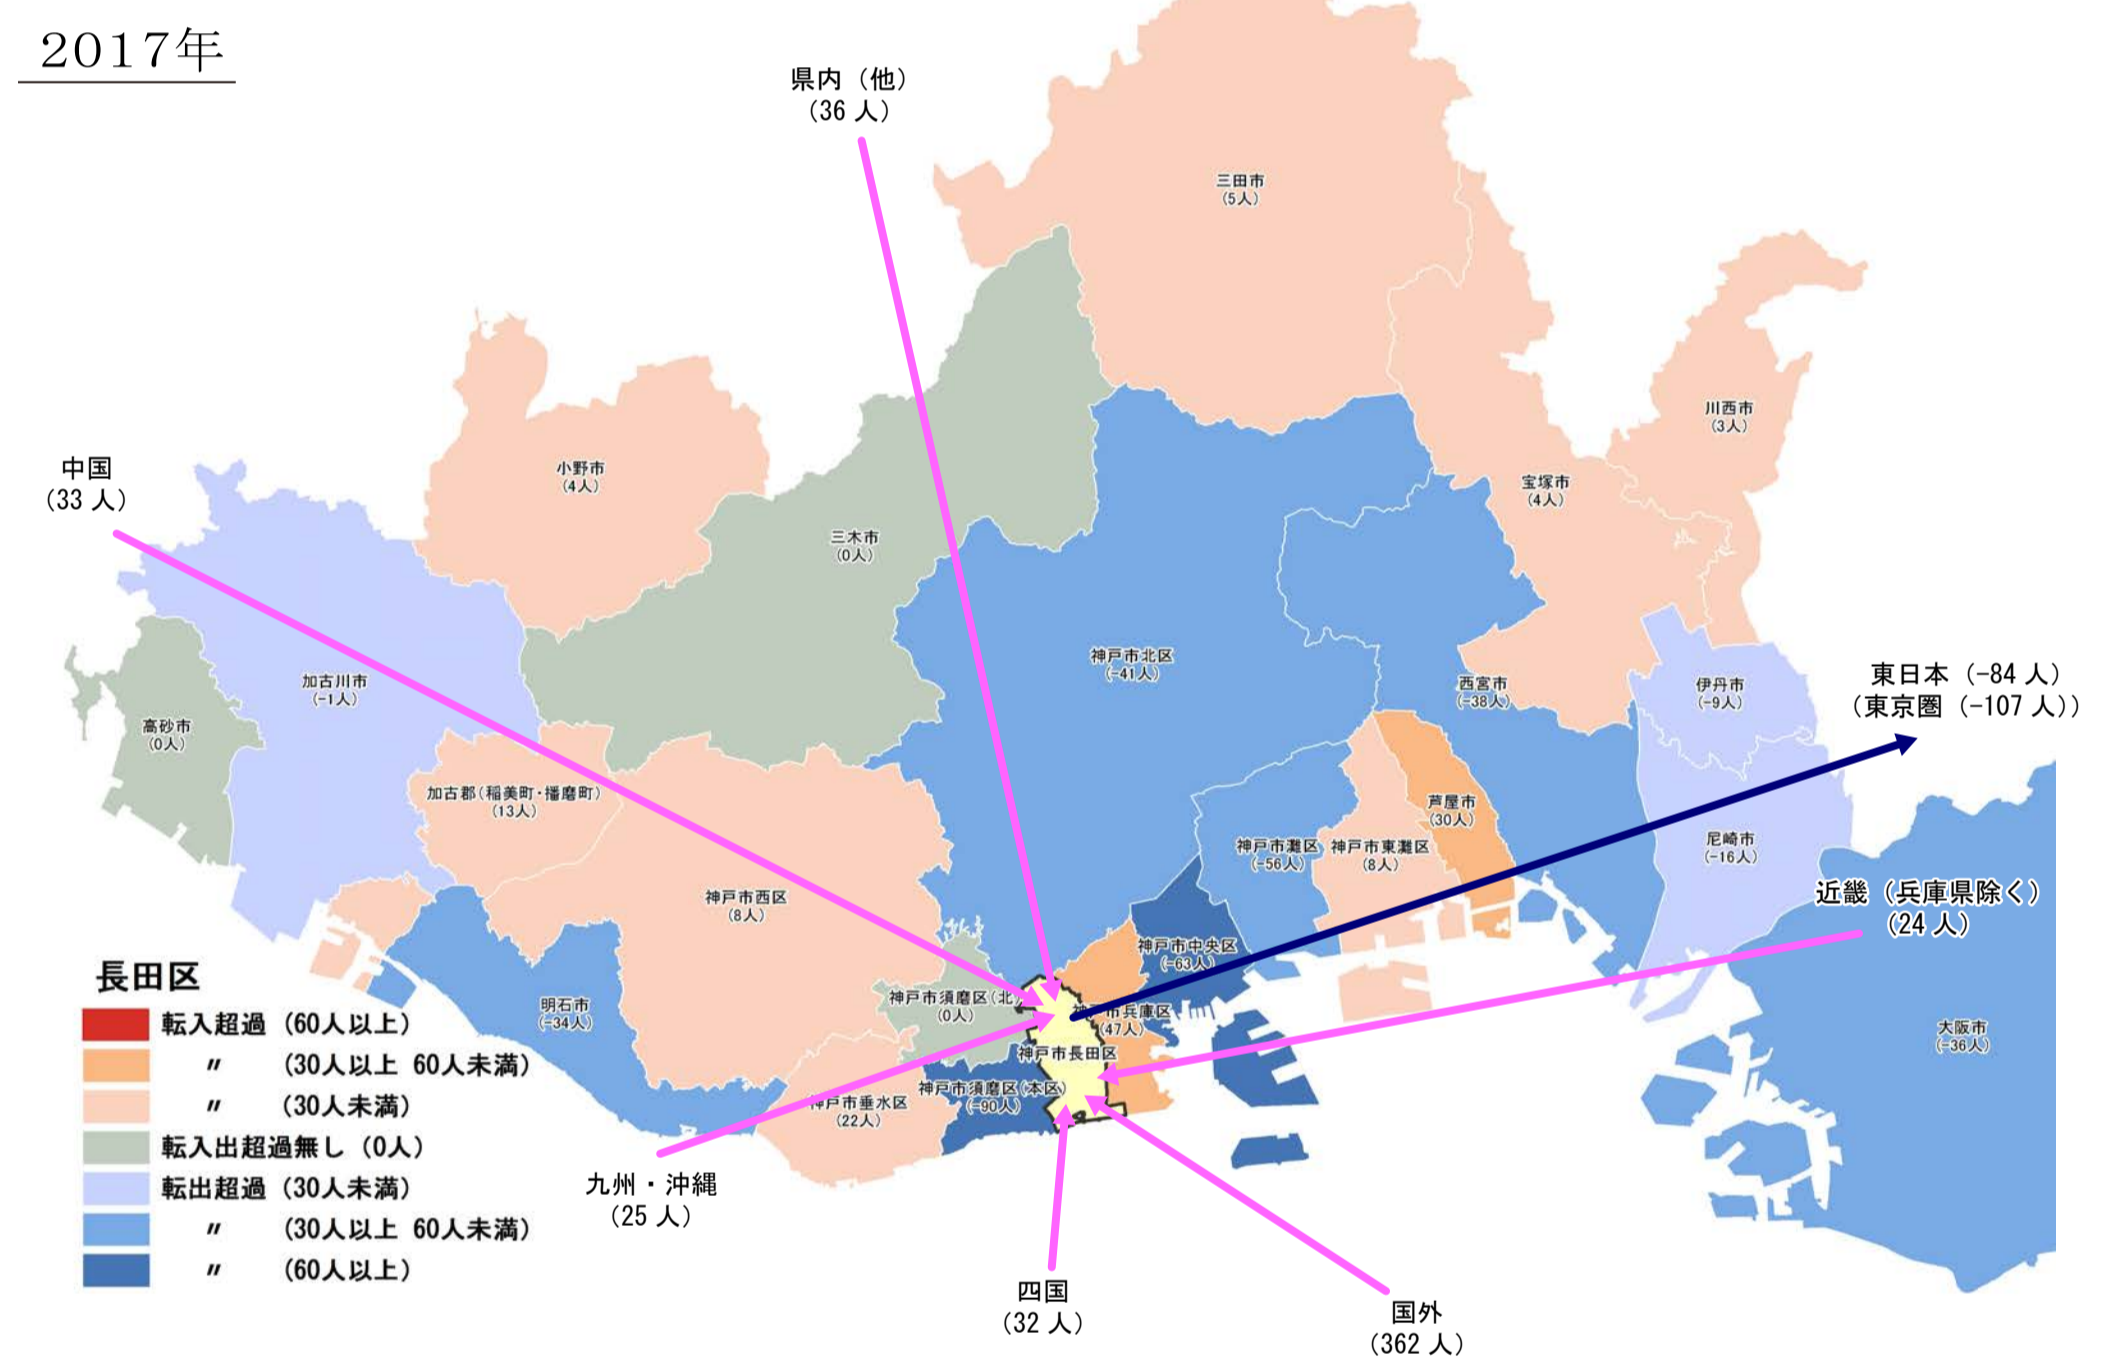

【長田区】

行政区別転出入状況

(出典：神戸市人口のうごき)

地域別にみた転入・転出超過数の推移 (1990年～2017年)

(出典：神戸市人口のうごき)

地域別にみた若年層 (15歳～44歳) における年齢5階級別転入・転出超過数 (2010年～2015年)

(出典：国勢調査)