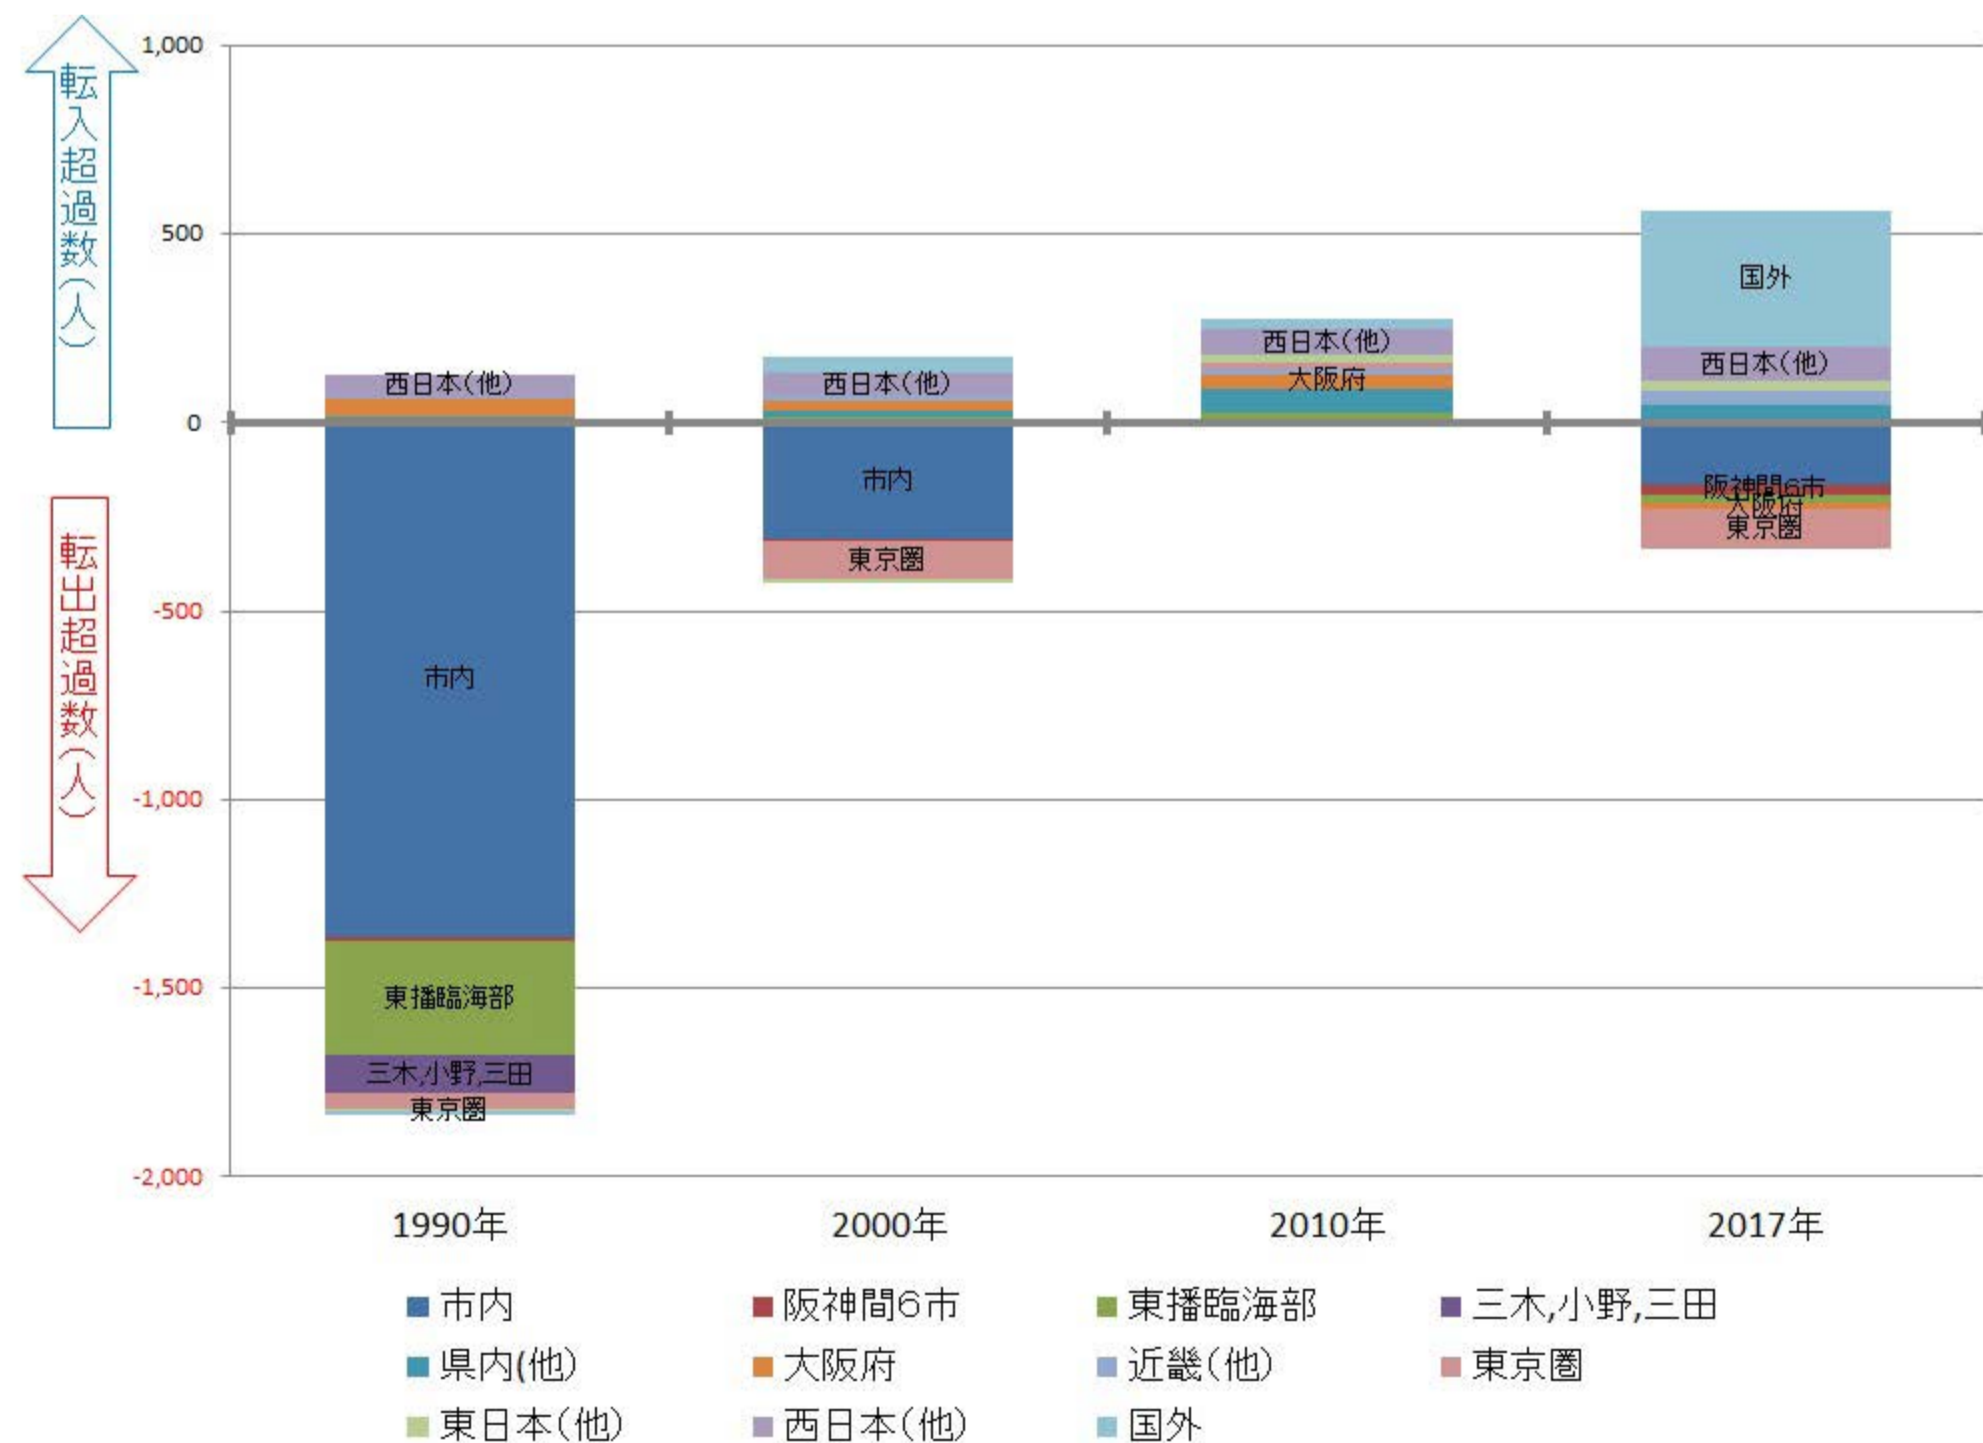

【長田区】

行政区別転出入状況

(出典：神戸市人口のうごき)

地域別にみた転入・転出超過数の推移 (1990年～2017年)

(出典：神戸市人口のうごき)

地域別にみた若年層 (15歳～44歳) における年齢5階級別転入・転出超過数 (2010年～2015年)

(出典：国勢調査)