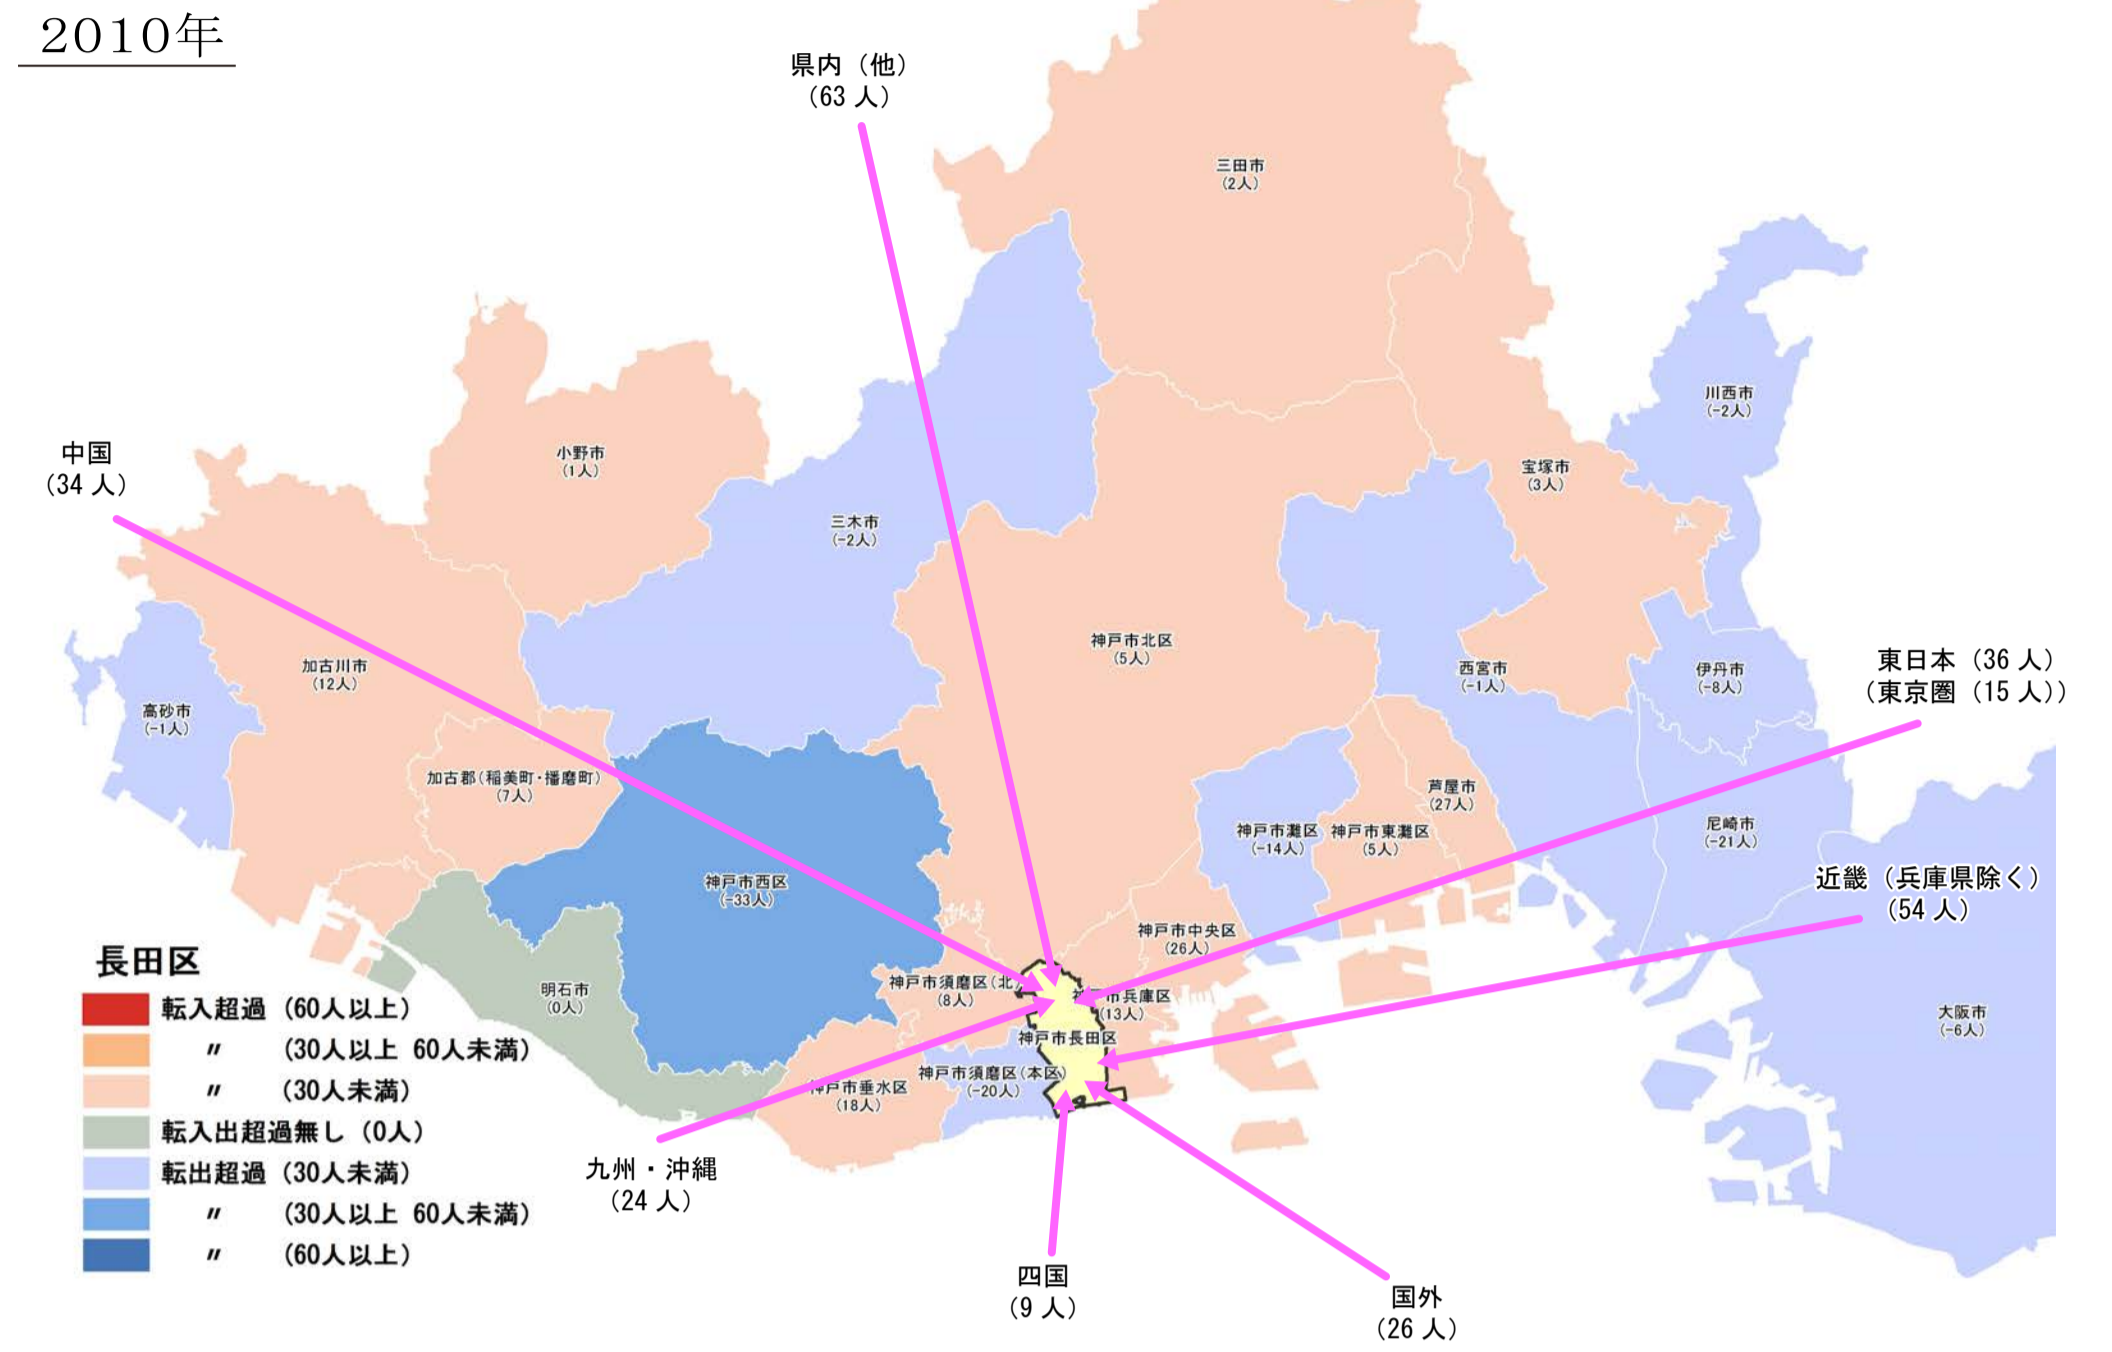

【長田区】

行政区別転出入状況

(出典：神戸市人口のうごき)

地域別にみた転入・転出超過数の推移 (1990年～2017年)

(出典：神戸市人口のうごき)

地域別にみた若年層 (15歳～44歳) における年齢5階級別転入・転出超過数 (2010年～2015年)

(出典：国勢調査)