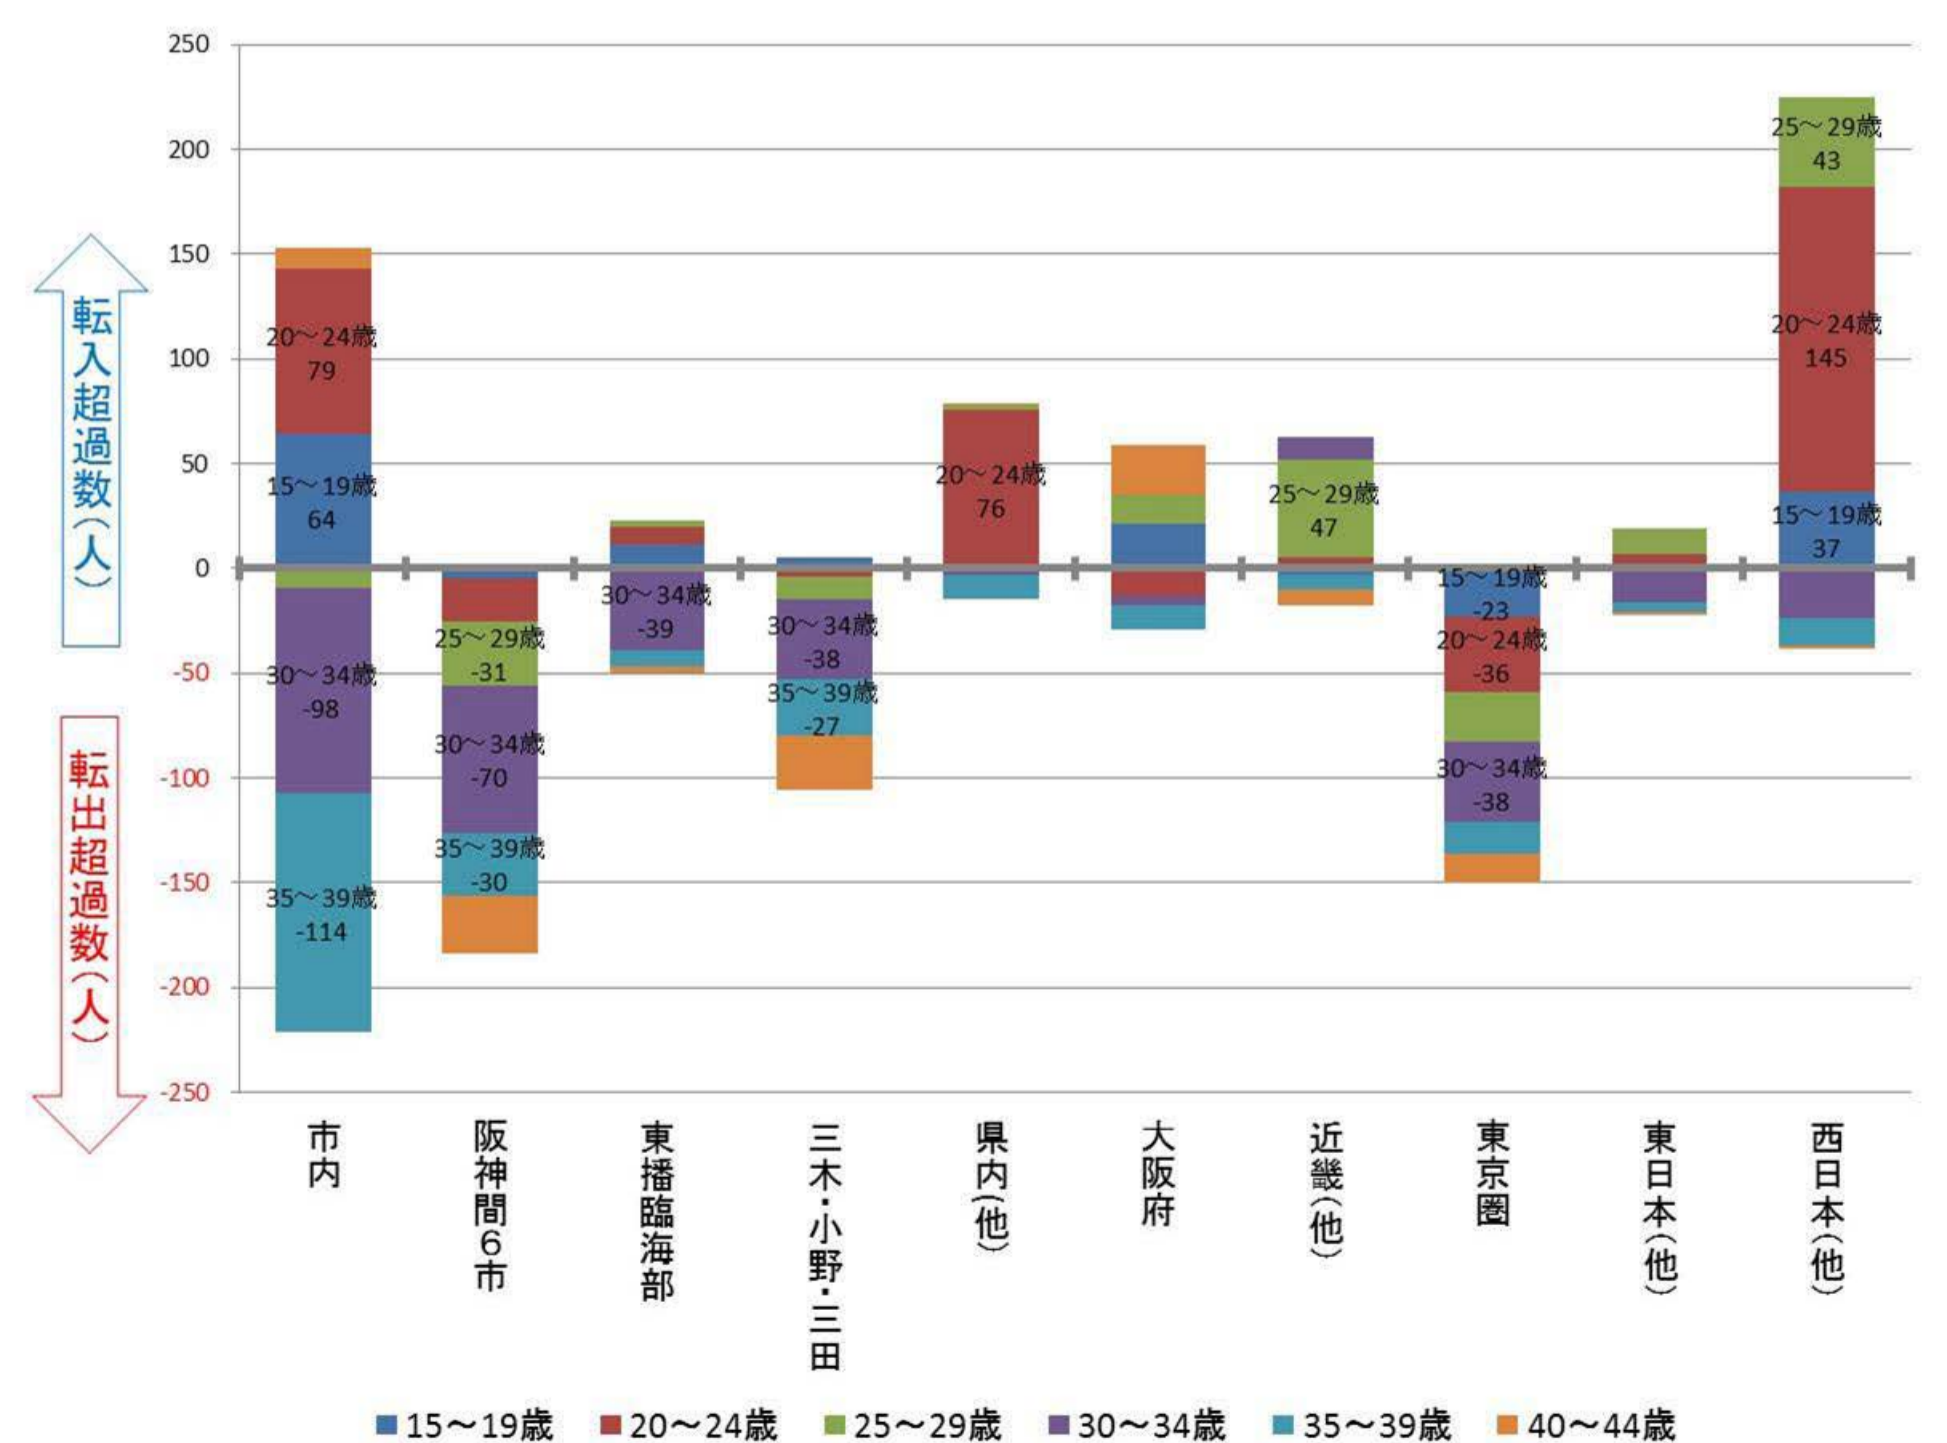

【長田区】

行政区別転出入状況

(出典：神戸市人口のうごき)

地域別にみた転入・転出超過数の推移 (1990年～2017年)

(出典：神戸市人口のうごき)

地域別にみた若年層 (15歳～44歳) における年齢5階級別転入・転出超過数 (2010年～2015年)

(出典：国勢調査)