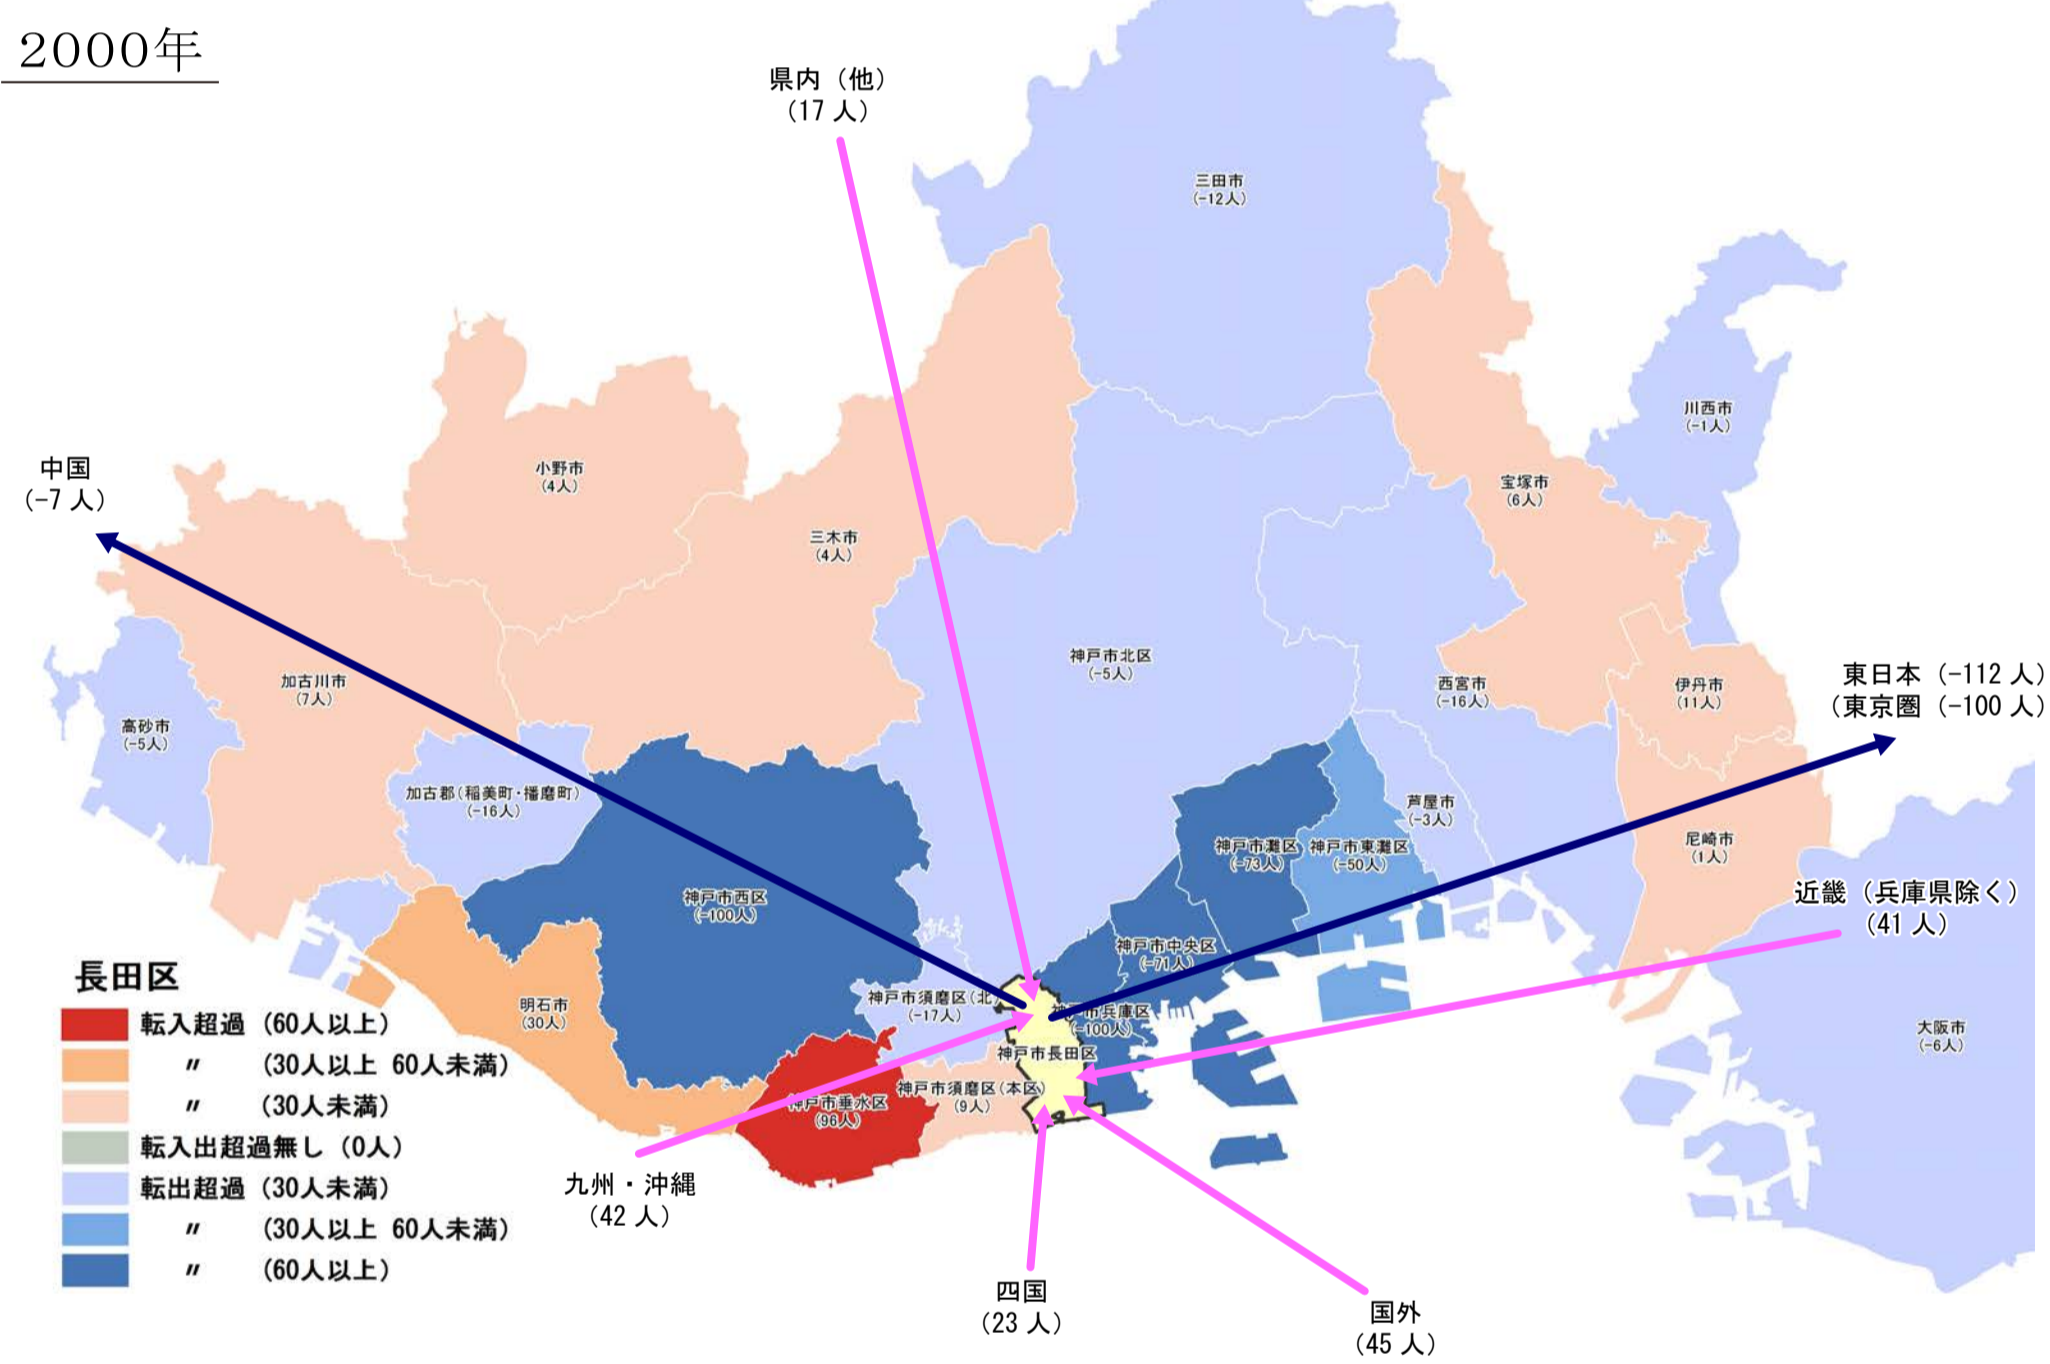

【長田区】

行政区別転出入状況

(出典：神戸市人口のうごき)

地域別にみた転入・転出超過数の推移 (1990年～2017年)

(出典：神戸市人口のうごき)

地域別にみた若年層 (15歳～44歳) における年齢5階級別転入・転出超過数 (2010年～2015年)

(出典：国勢調査)