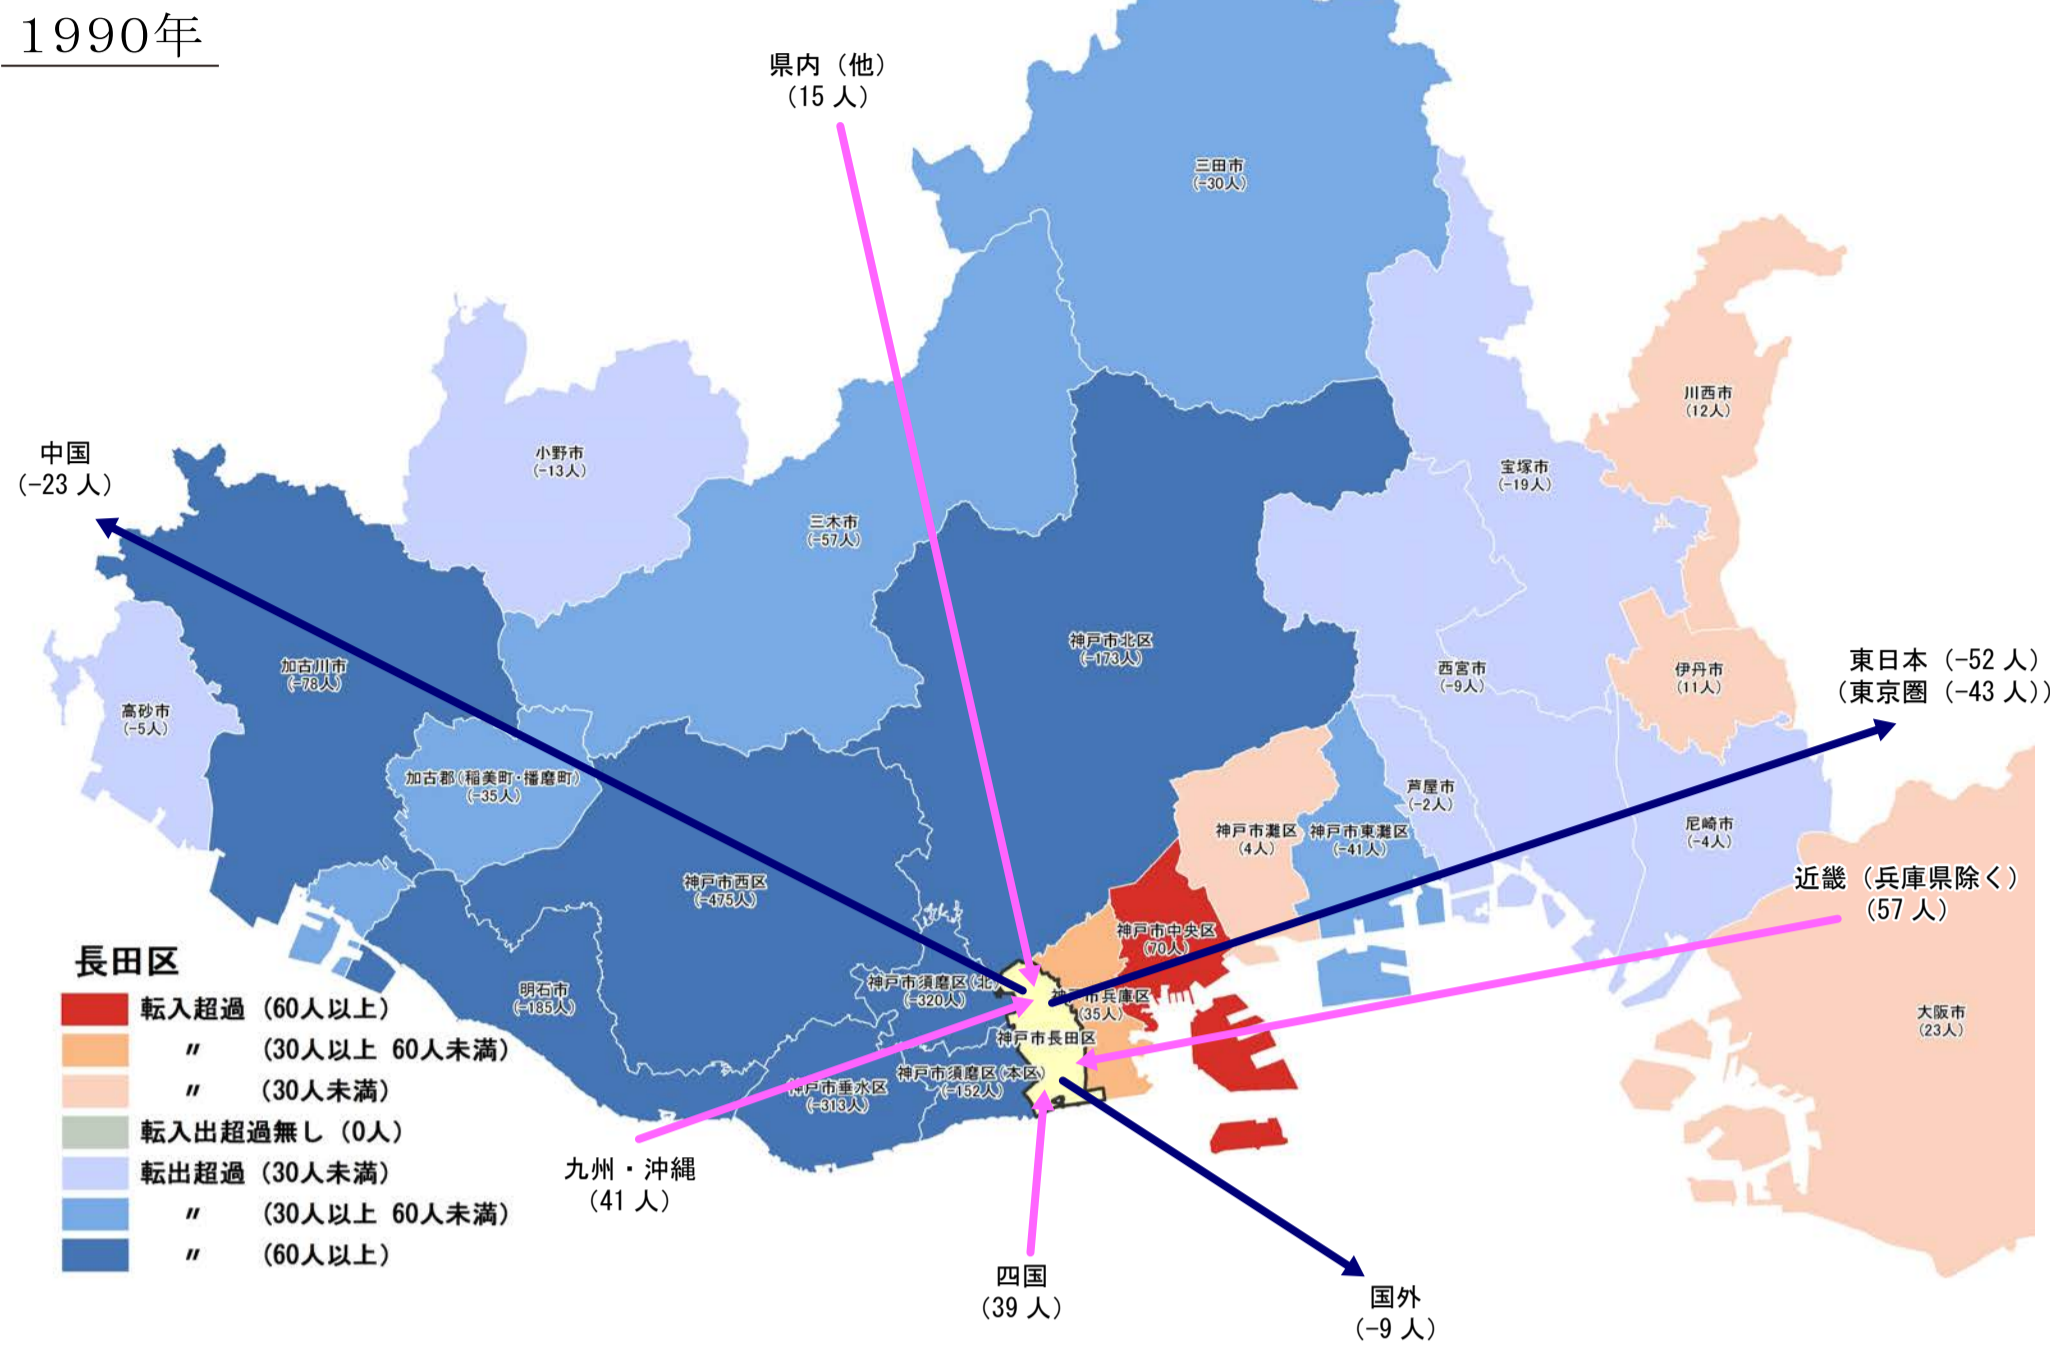

【長田区】

行政区別転出入状況

(出典：神戸市人口のうごき)

地域別にみた転入・転出超過数の推移 (1990年～2017年)

(出典：神戸市人口のうごき)

地域別にみた若年層 (15歳～44歳) における年齢5階級別転入・転出超過数 (2010年～2015年)

(出典：国勢調査)