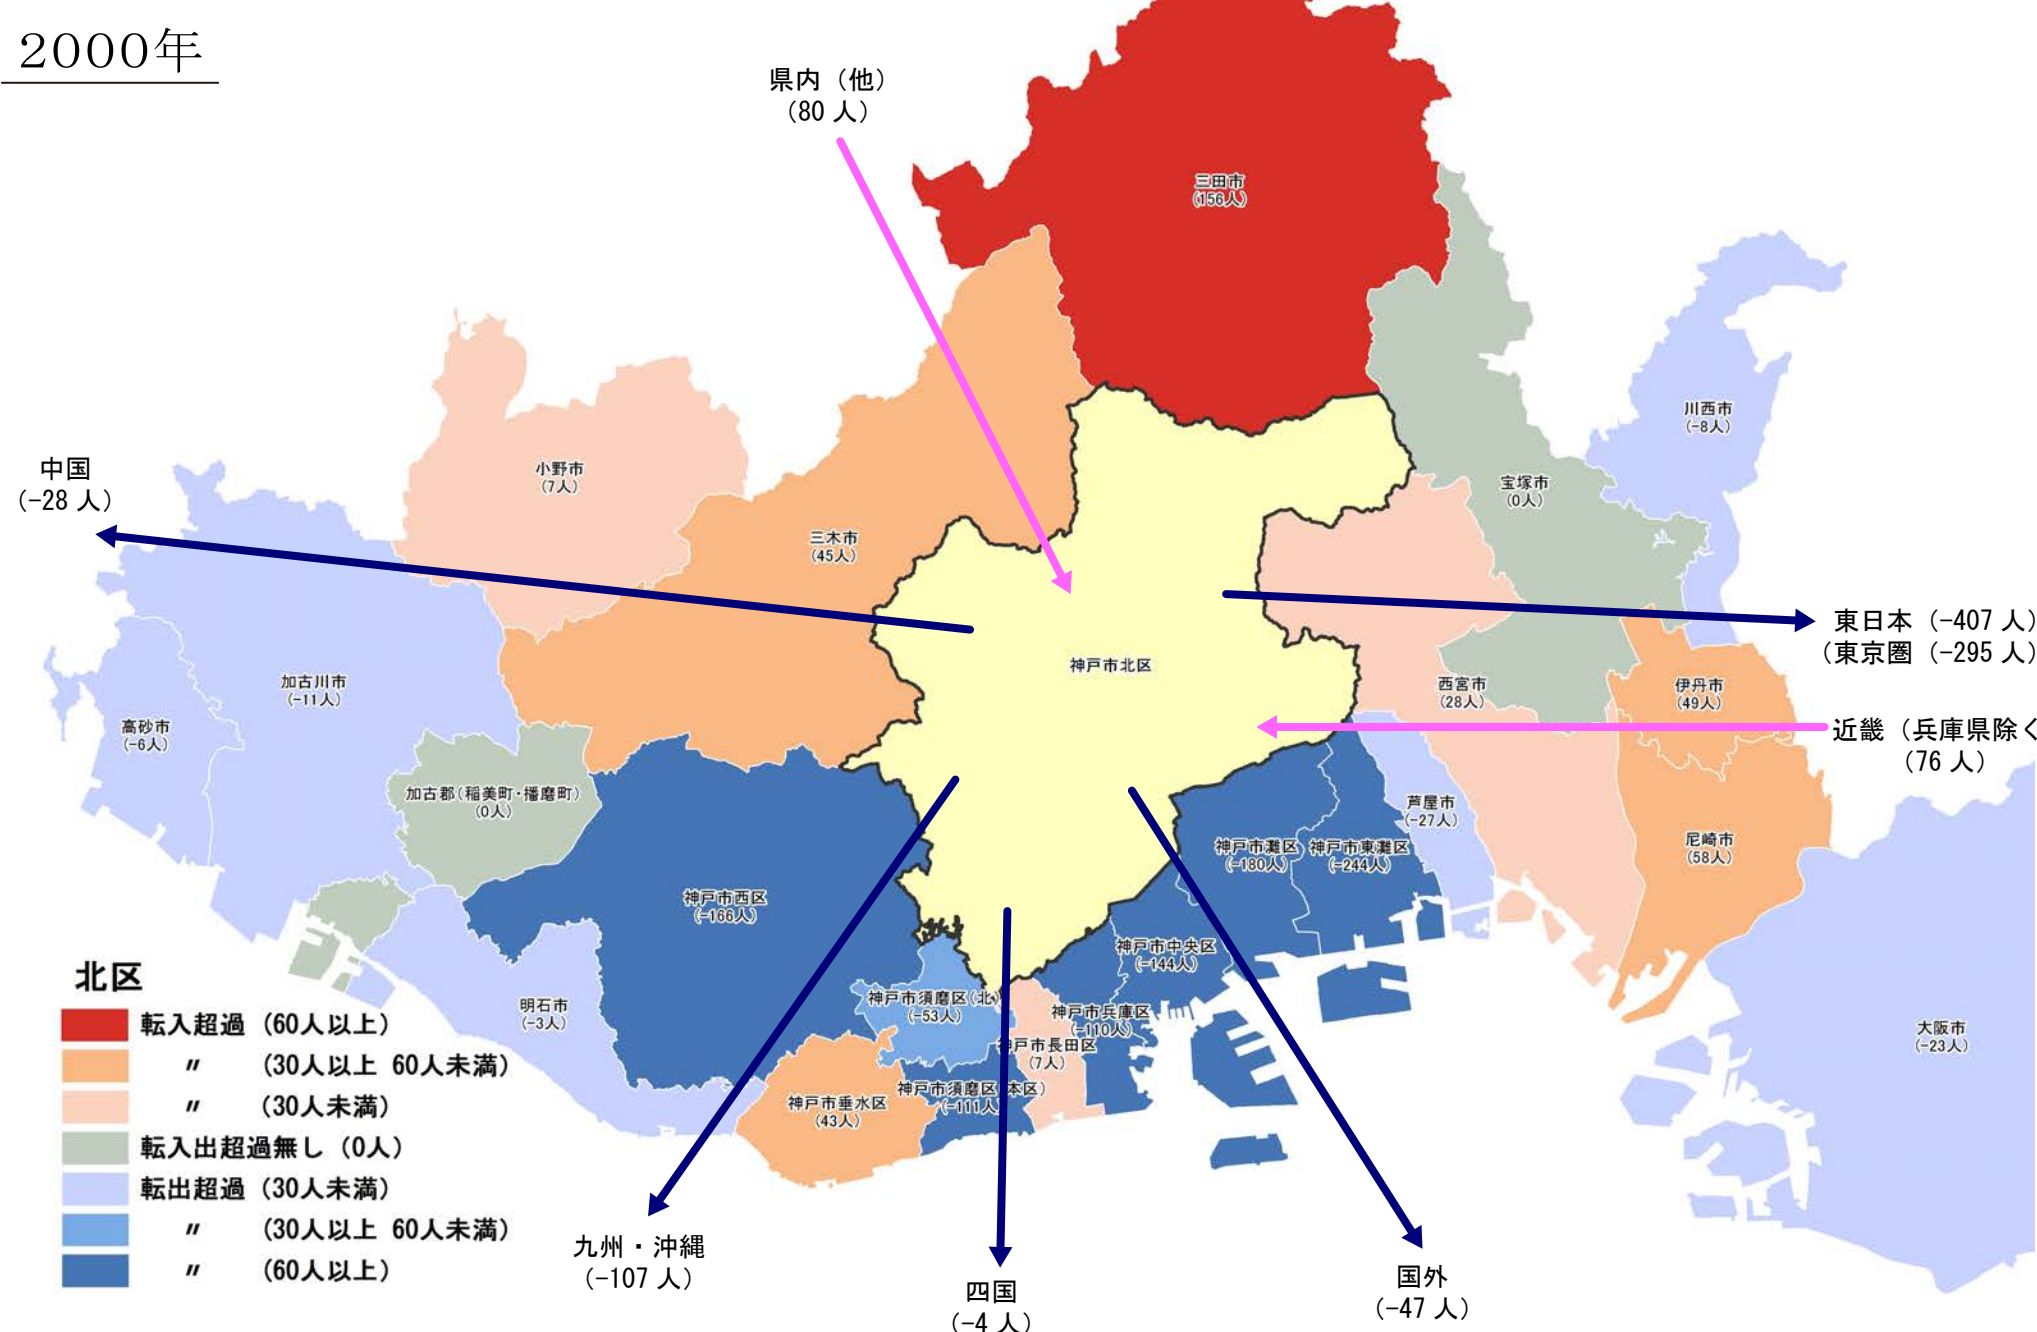

【北区】

行政区別転出入状況

(出典：神戸市人口のうごき)

地域別にみた転入・転出超過数の推移 (1990年～2017年)

(出典：神戸市人口のうごき)

地域別にみた若年層 (15歳～44歳) における年齢5階級別転入・転出超過数 (2010年～2015年)

(出典：国勢調査)