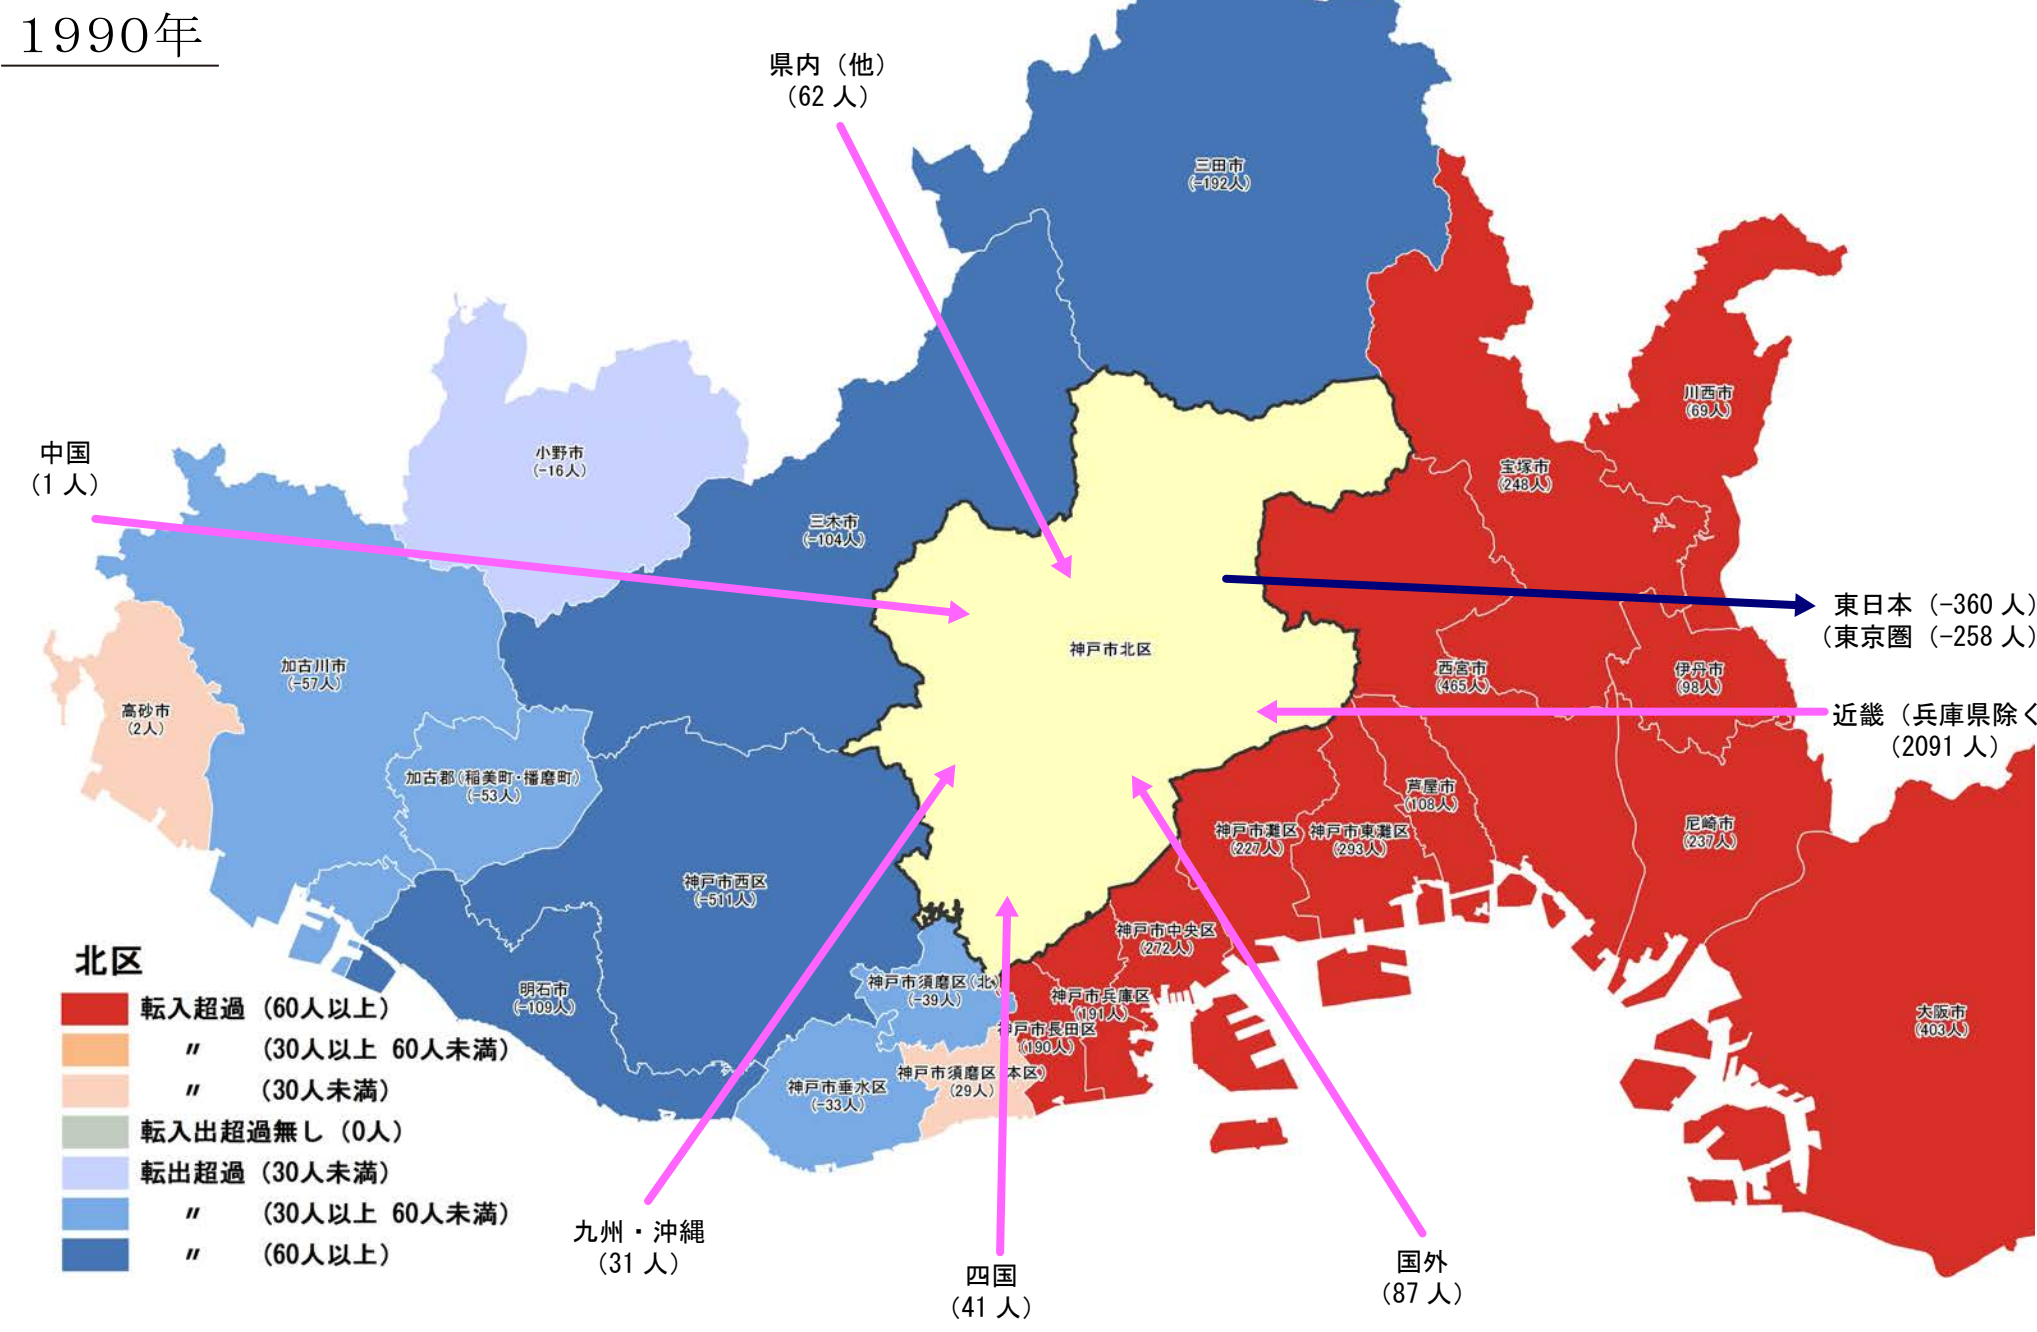

【北区】

行政区別転出入状況

(出典：神戸市人口のうごき)

地域別にみた転入・転出超過数の推移 (1990年～2017年)

(出典：神戸市人口のうごき)

地域別にみた若年層 (15歳～44歳) における年齢5階級別転入・転出超過数 (2010年～2015年)

(出典：国勢調査)