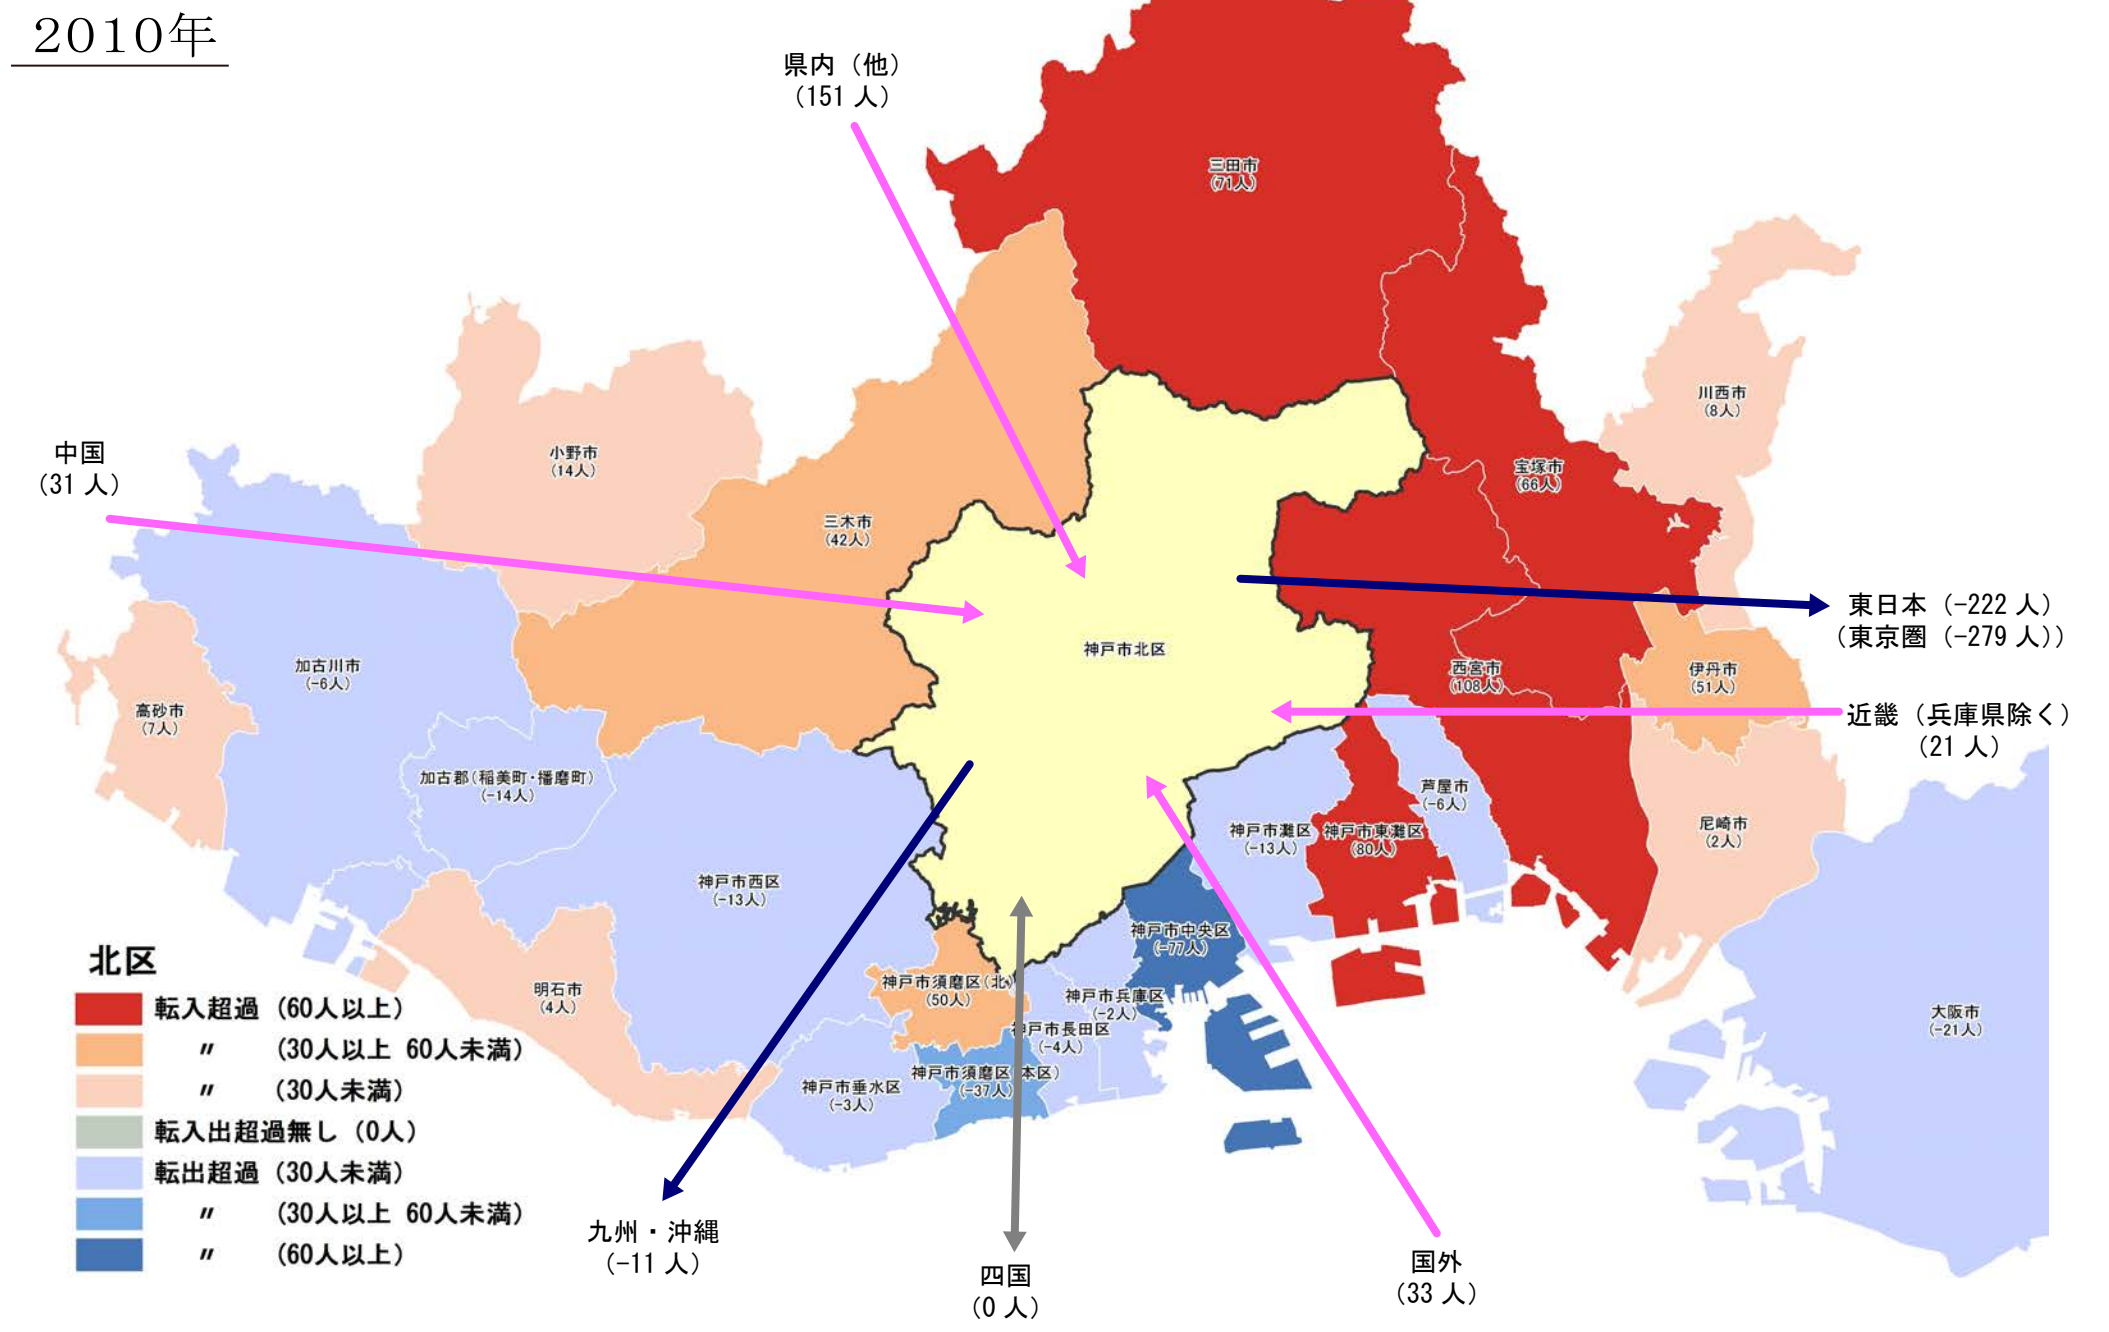

【北区】

行政区別転出入状況

(出典：神戸市人口のうごき)

地域別にみた転入・転出超過数の推移 (1990年～2017年)

(出典：神戸市人口のうごき)

地域別にみた若年層 (15歳～44歳) における年齢5階級別転入・転出超過数 (2010年～2015年)

(出典：国勢調査)