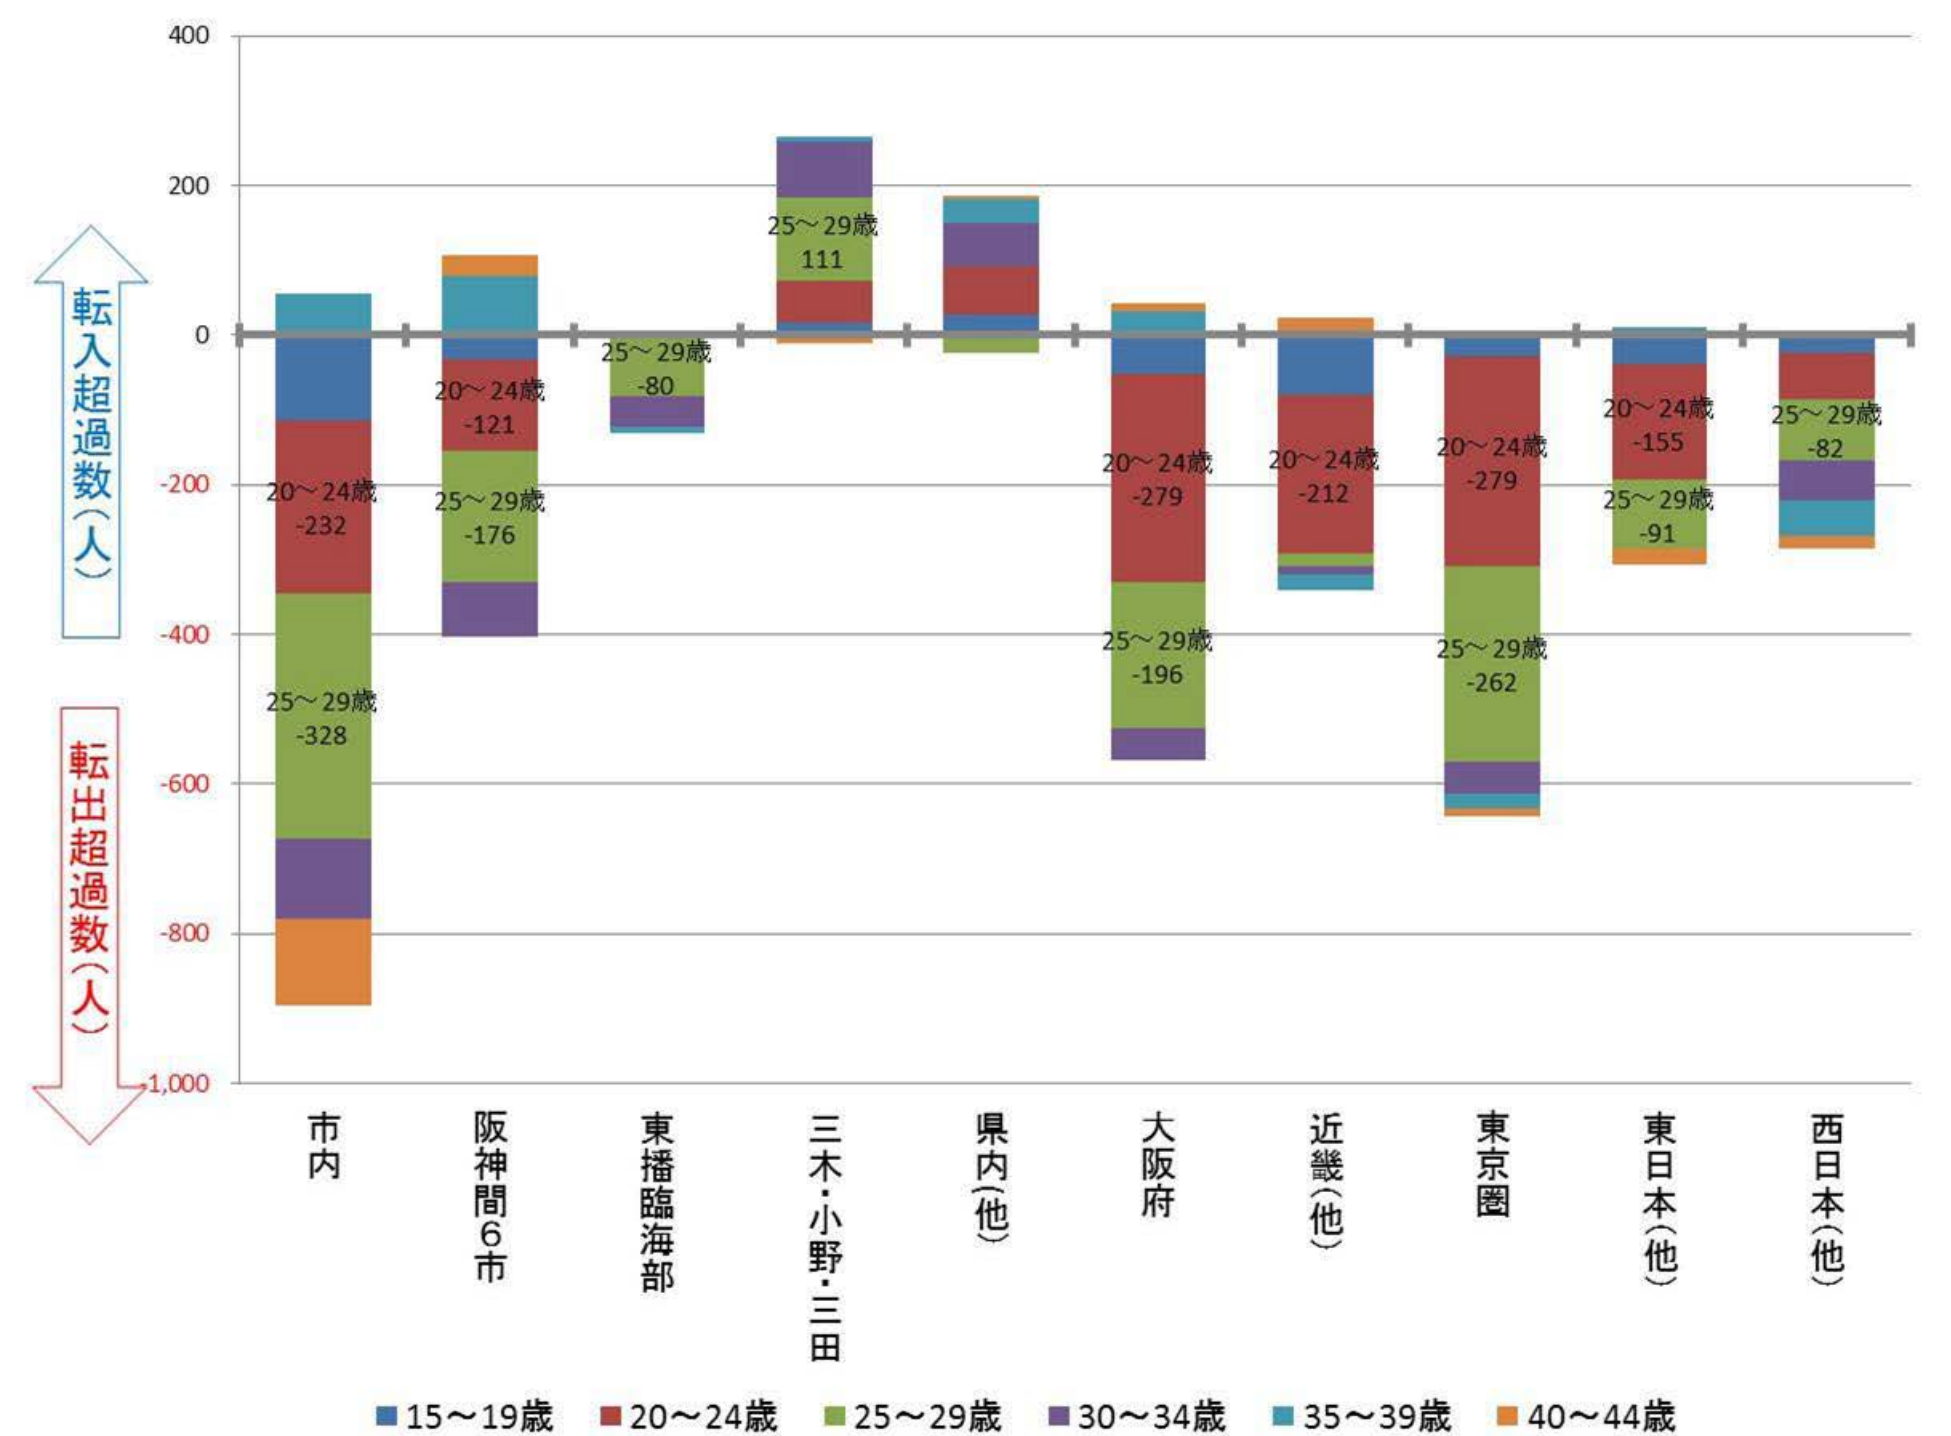

【北区】

行政区別転出入状況

(出典：神戸市人口のうごき)

地域別にみた転入・転出超過数の推移 (1990年～2017年)

(出典：神戸市人口のうごき)

地域別にみた若年層 (15歳～44歳) における年齢5階級別転入・転出超過数 (2010年～2015年)

(出典：国勢調査)