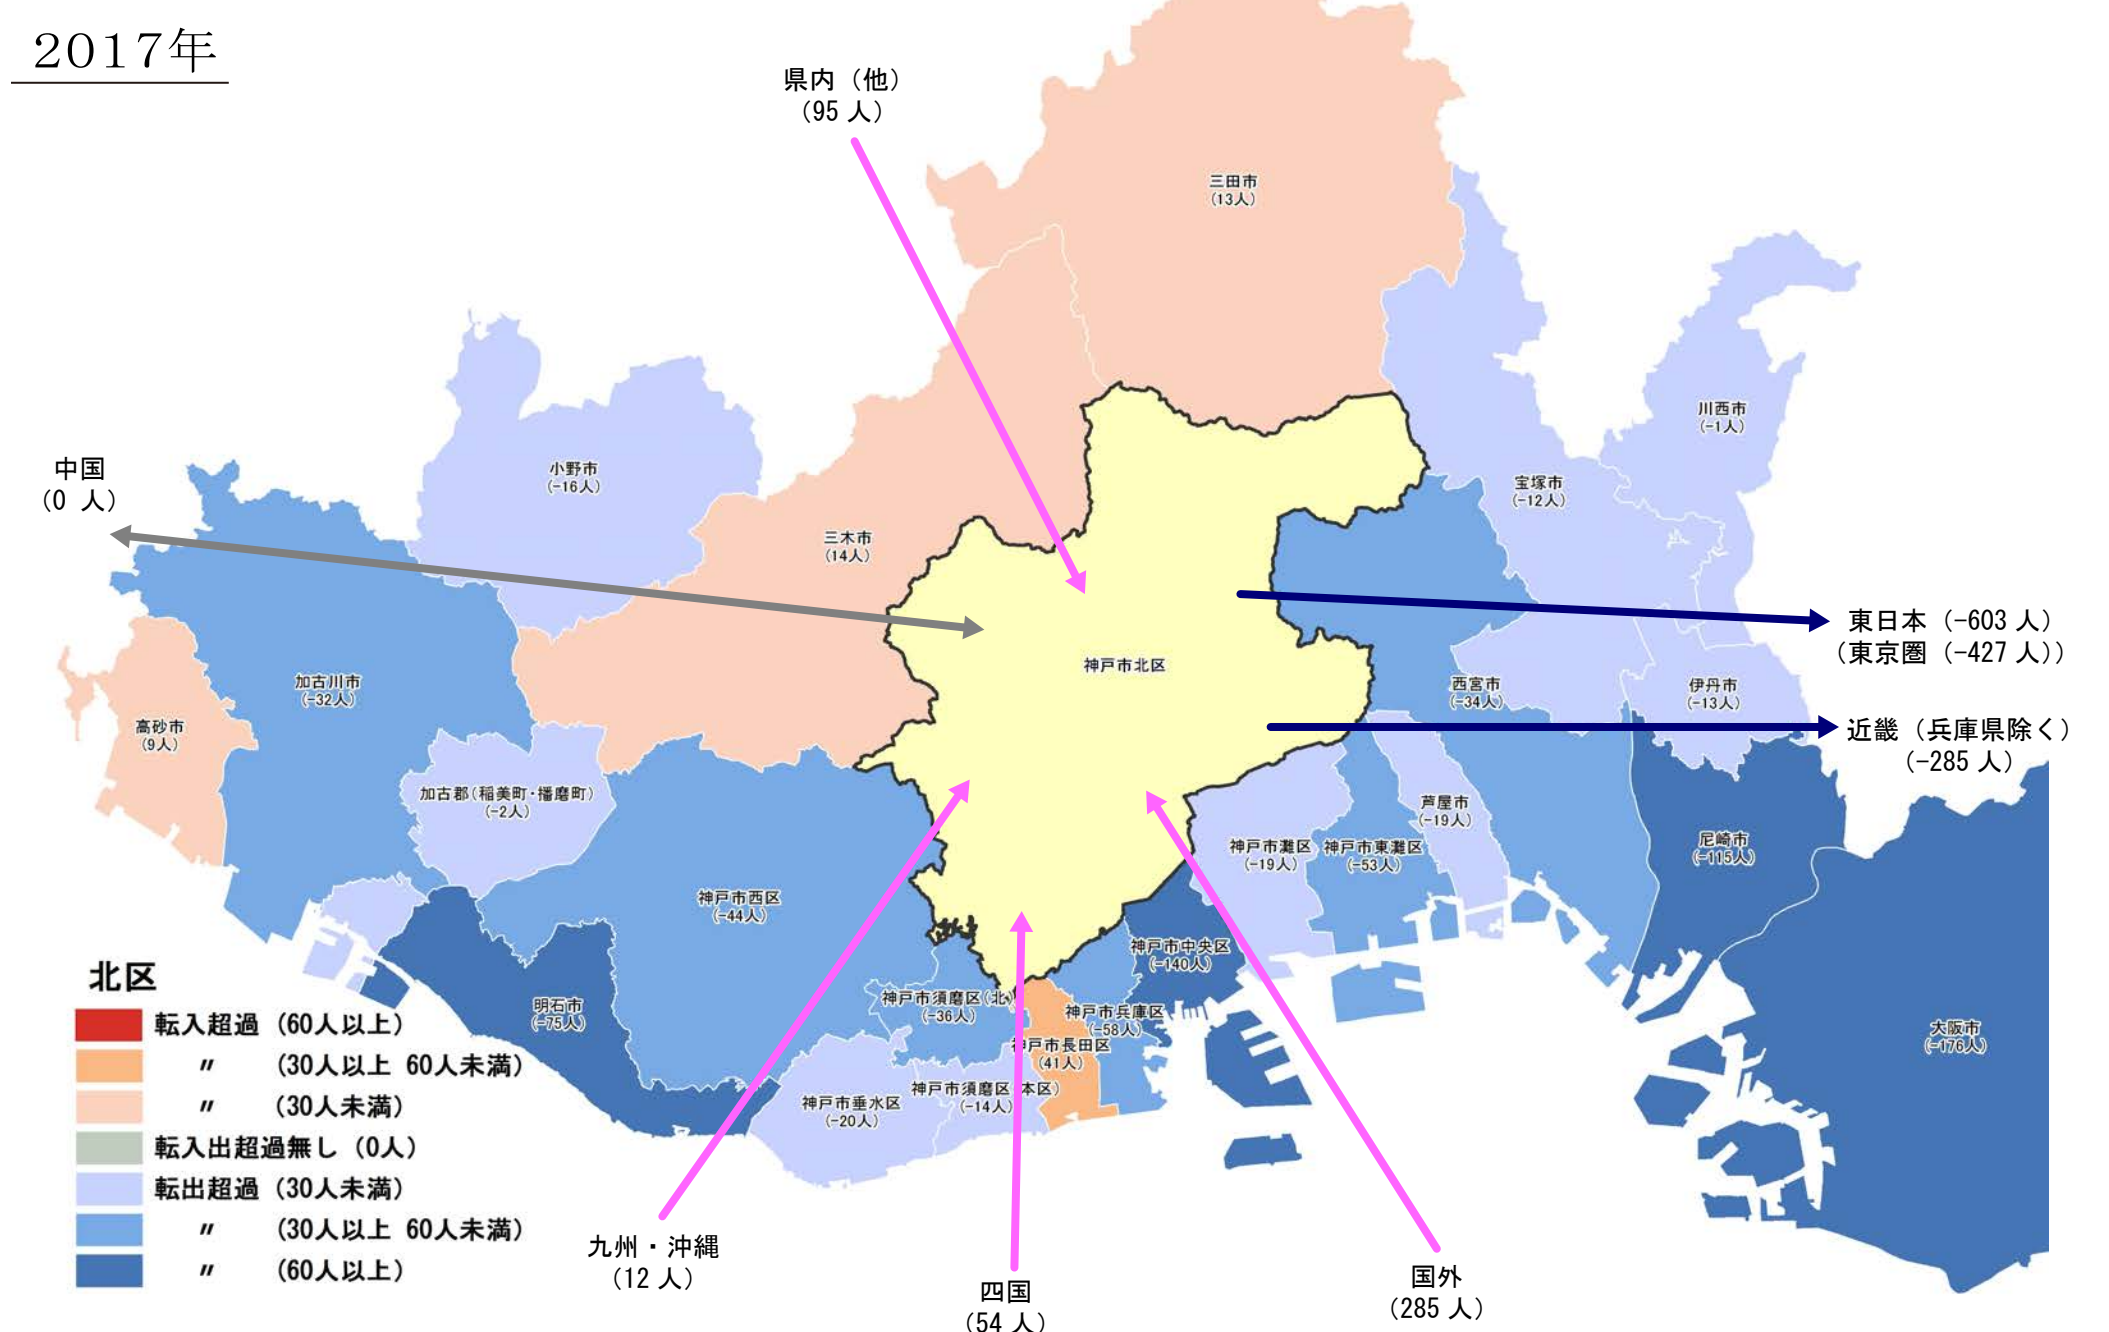

【北区】

行政区別転出入状況

(出典：神戸市人口のうごき)

地域別にみた転入・転出超過数の推移 (1990年～2017年)

(出典：神戸市人口のうごき)

地域別にみた若年層 (15歳～44歳) における年齢5階級別転入・転出超過数 (2010年～2015年)

(出典：国勢調査)