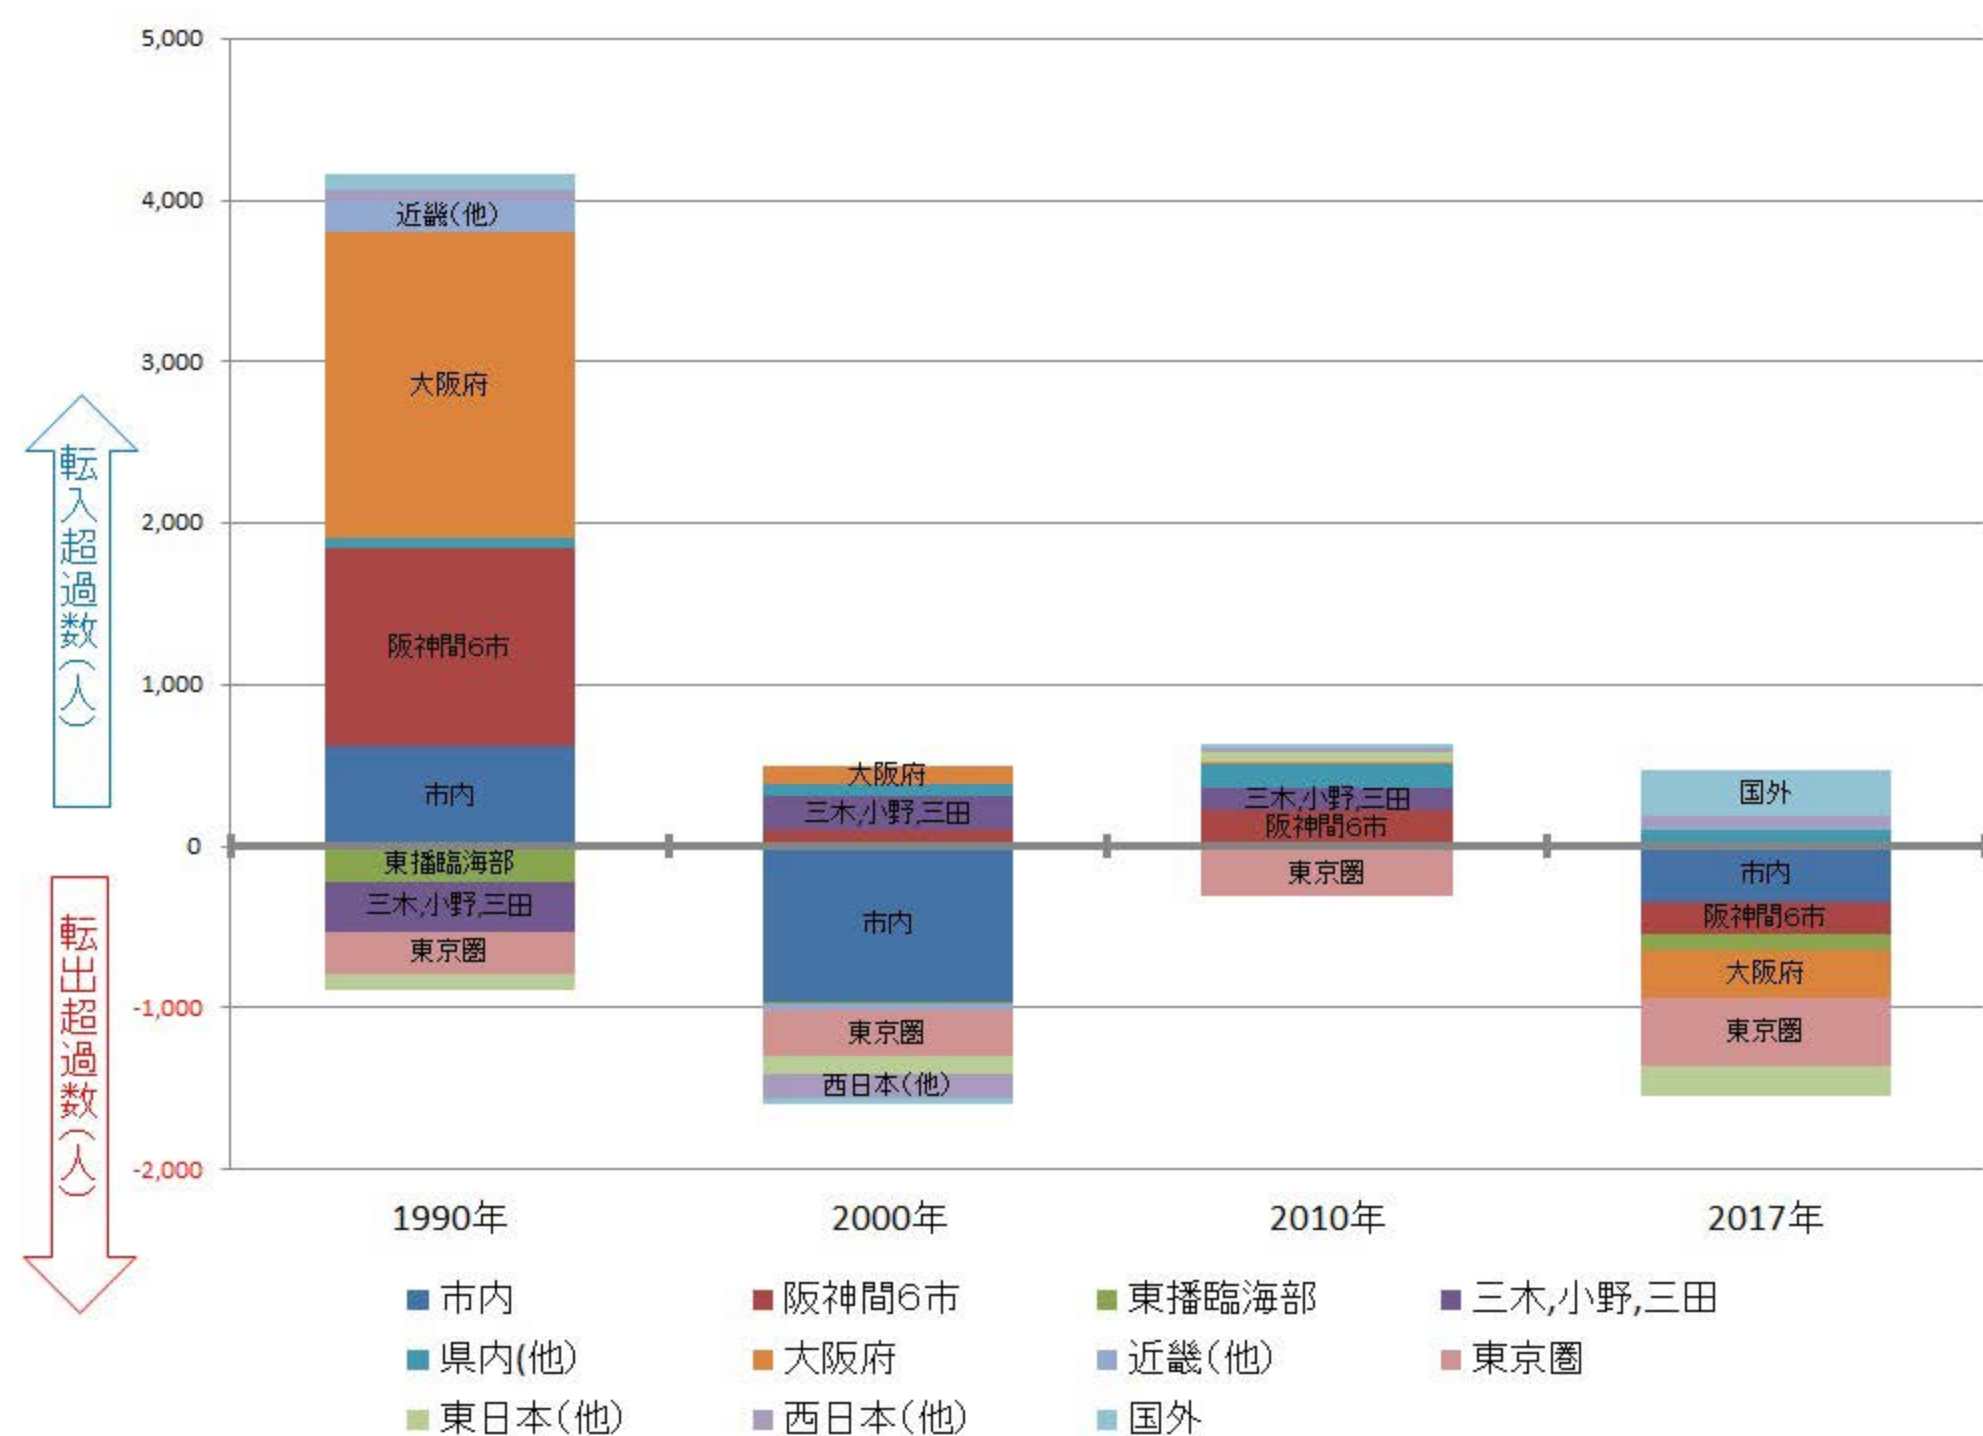

【北区】

行政区別転出入状況

(出典：神戸市人口のうごき)

地域別にみた転入・転出超過数の推移 (1990年～2017年)

(出典：神戸市人口のうごき)

地域別にみた若年層 (15歳～44歳) における年齢5階級別転入・転出超過数 (2010年～2015年)

(出典：国勢調査)