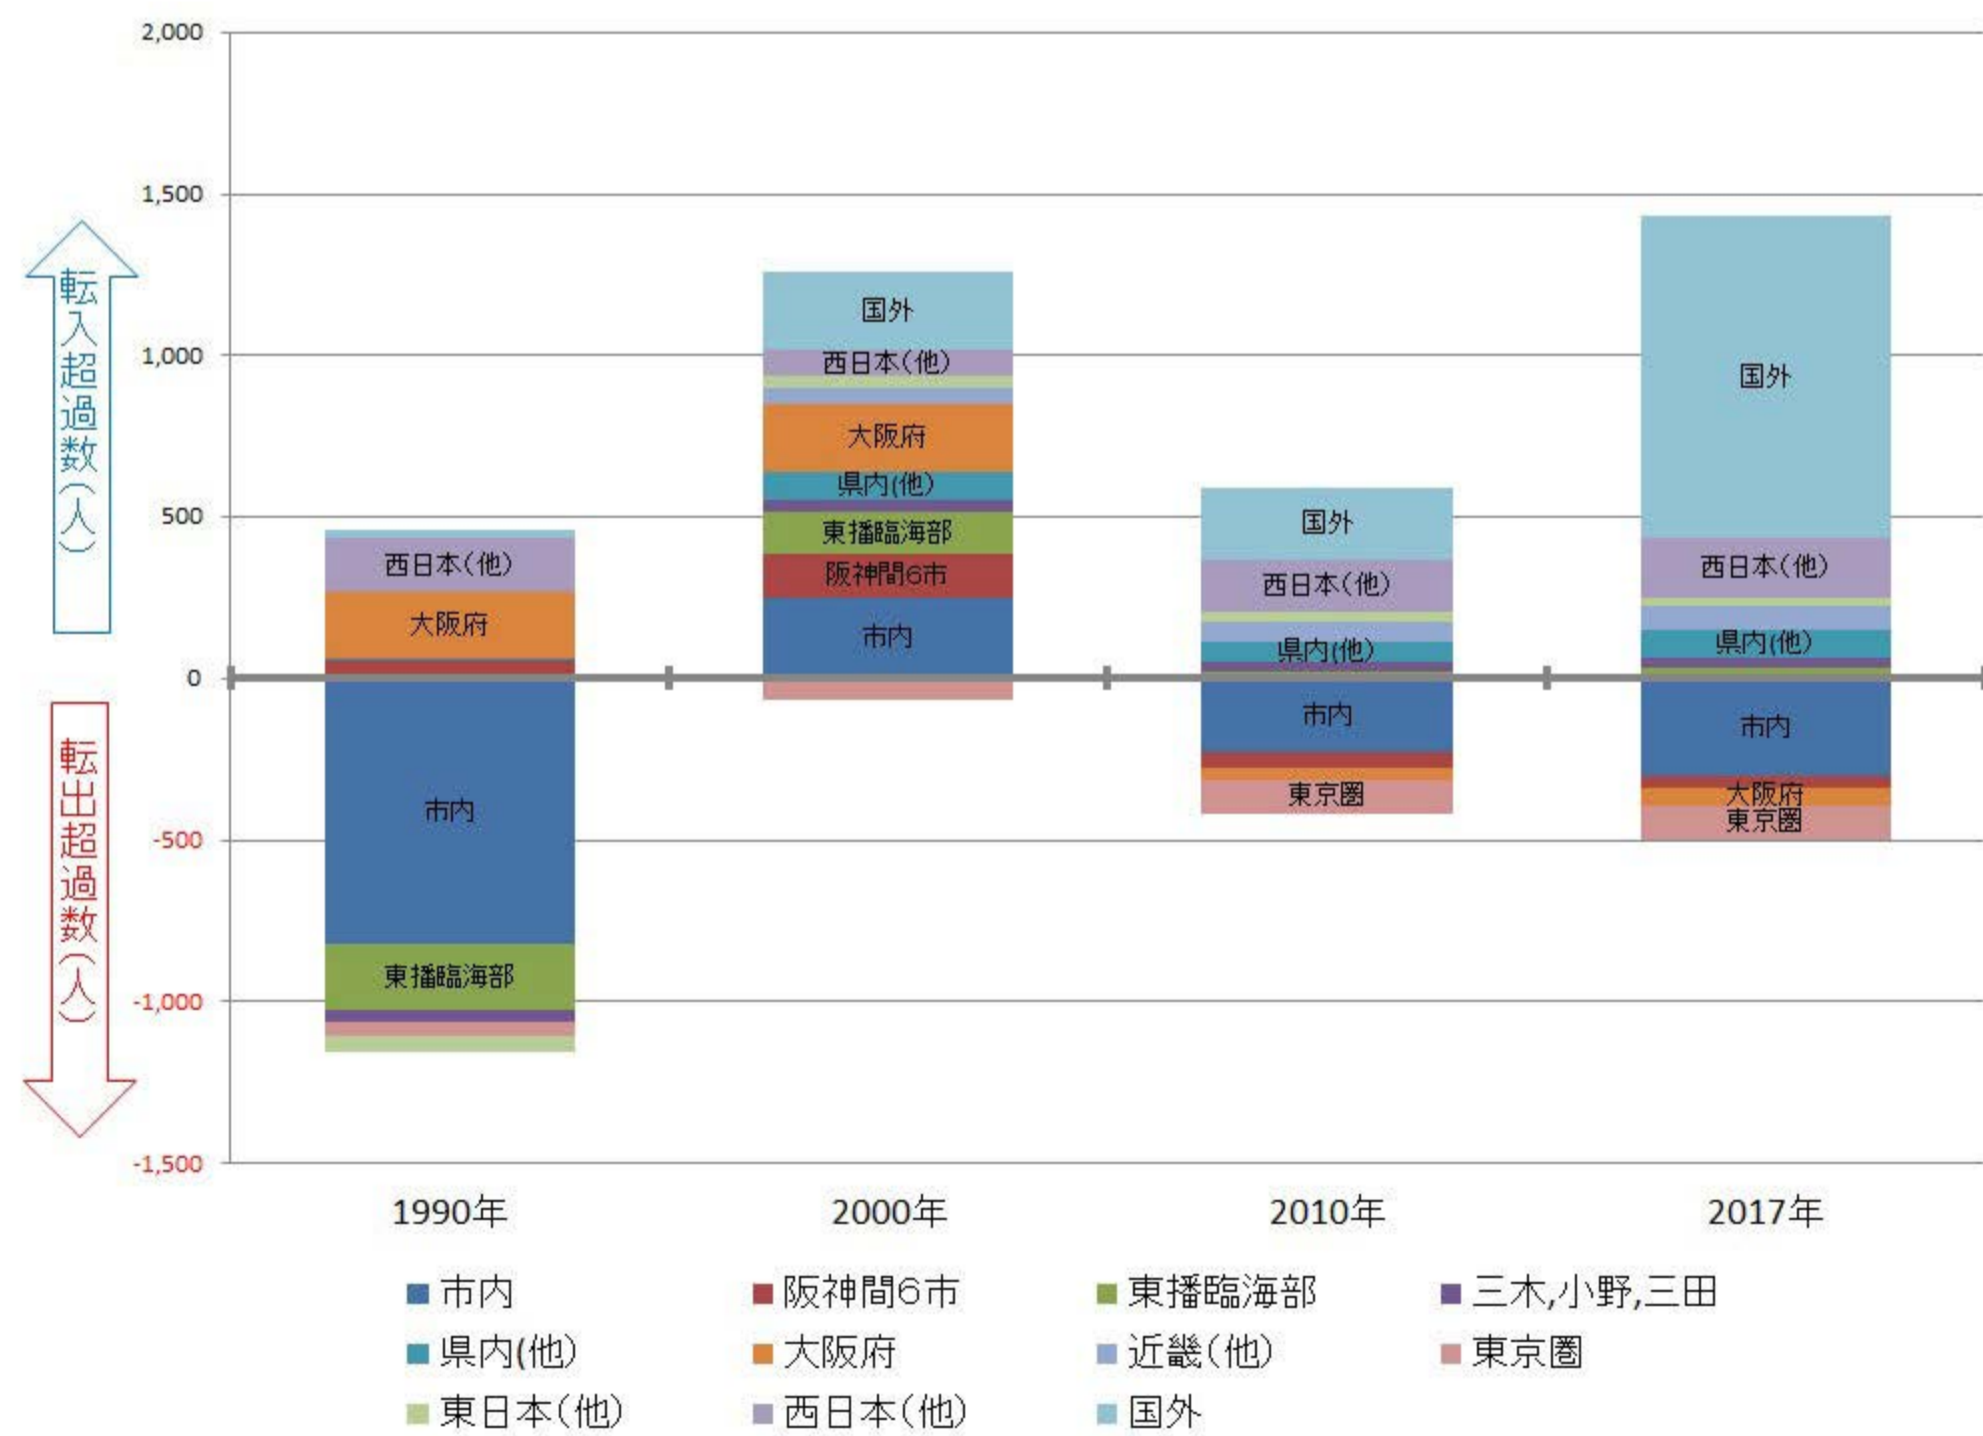

地域別にみた転入・転出超過数の推移 (1990年～2017年)