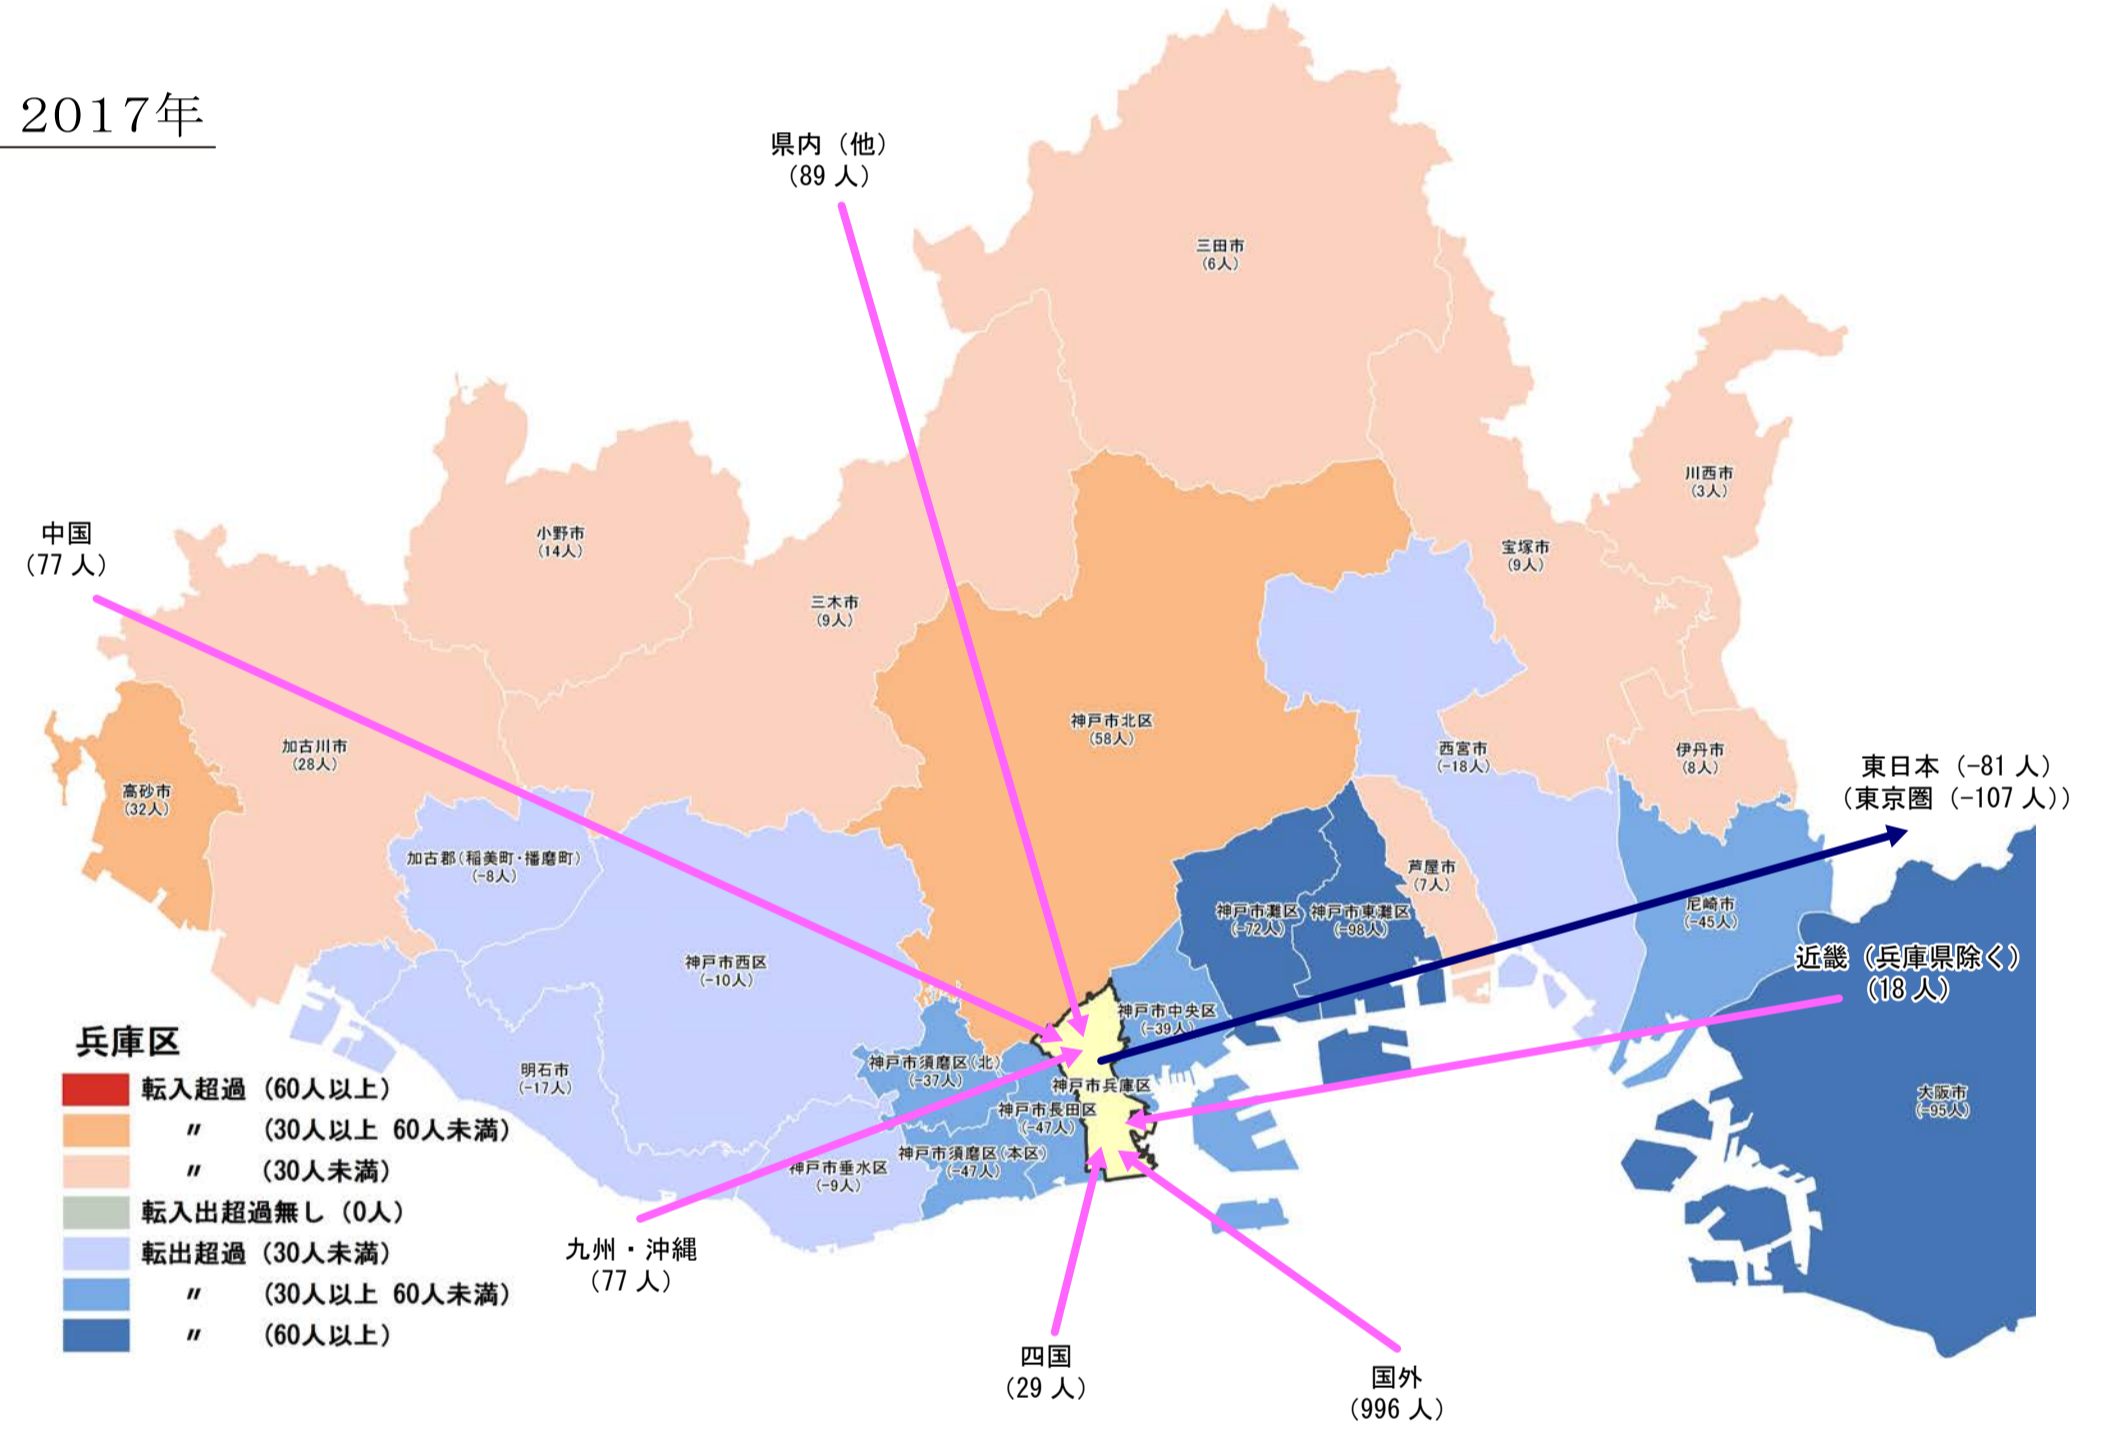

# 【兵庫区】

## 行政区別転出入状況

1990年

2010年

2000年

2017年

(出典：神戸市人口のうごき)

## 地域別にみた転入・転出超過数の推移 (1990年～2017年)

(出典：神戸市人口のうごき)

## 地域別にみた若年層 (15歳～44歳) における年齢5階級別転入・転出超過数 (2010年～2015年)

(出典：国勢調査)