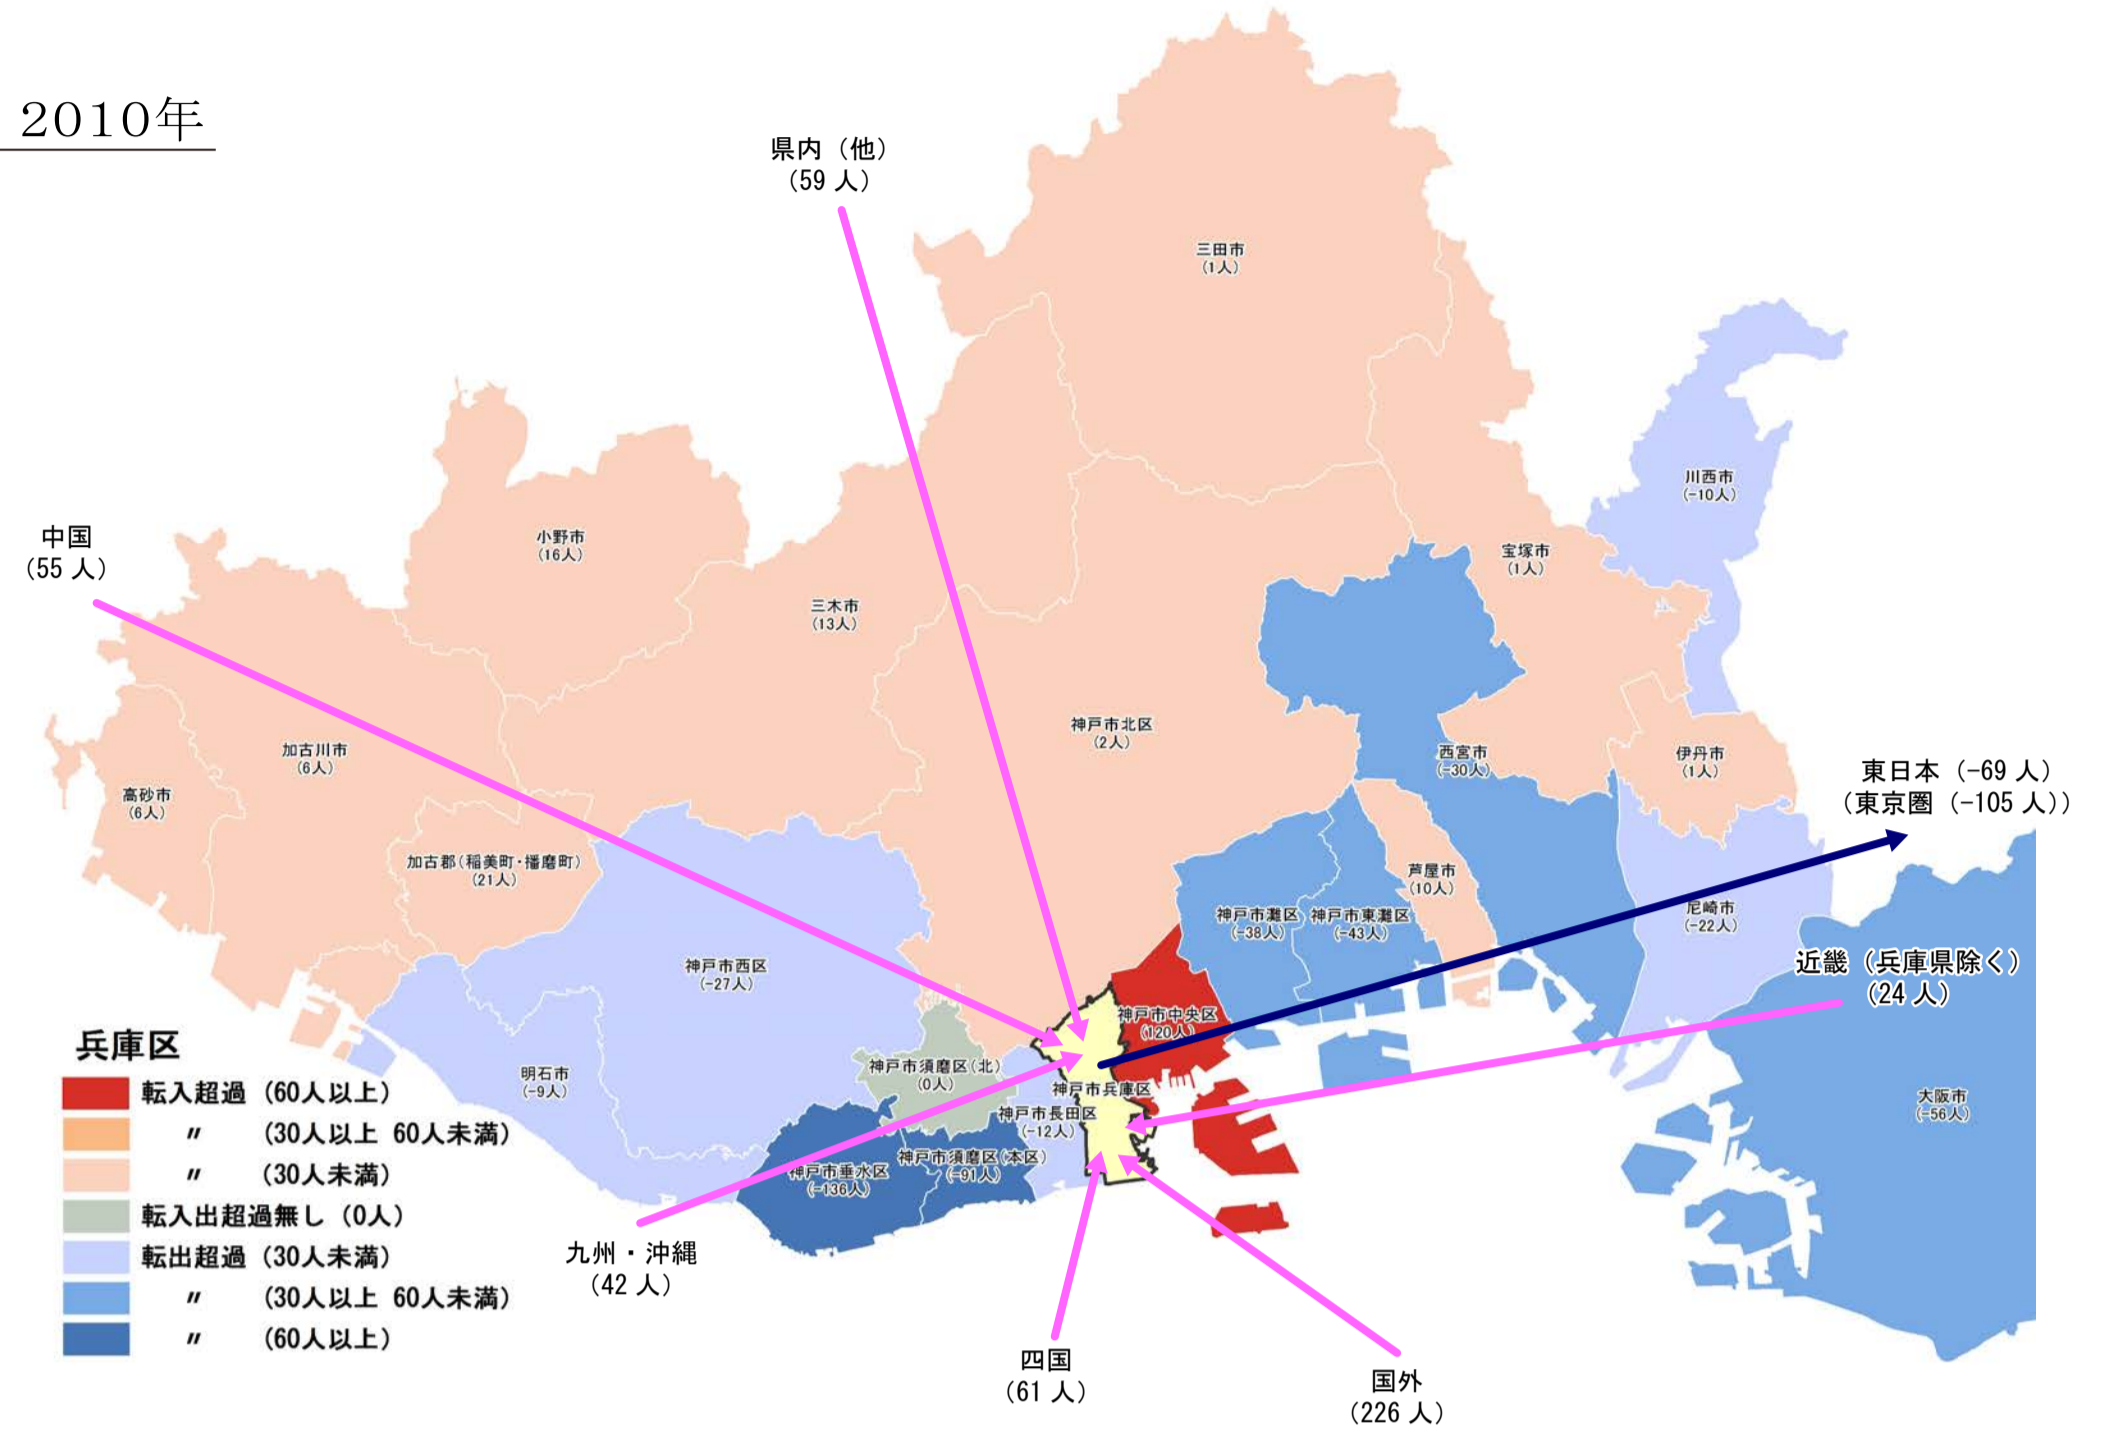

# 【兵庫区】

## 行政区別転出入状況

1990年

2010年

2000年

2017年

(出典：神戸市人口のうごき)

## 地域別にみた転入・転出超過数の推移 (1990年～2017年)

(出典：神戸市人口のうごき)

## 地域別にみた若年層 (15歳～44歳) における年齢5階級別転入・転出超過数 (2010年～2015年)

(出典：国勢調査)