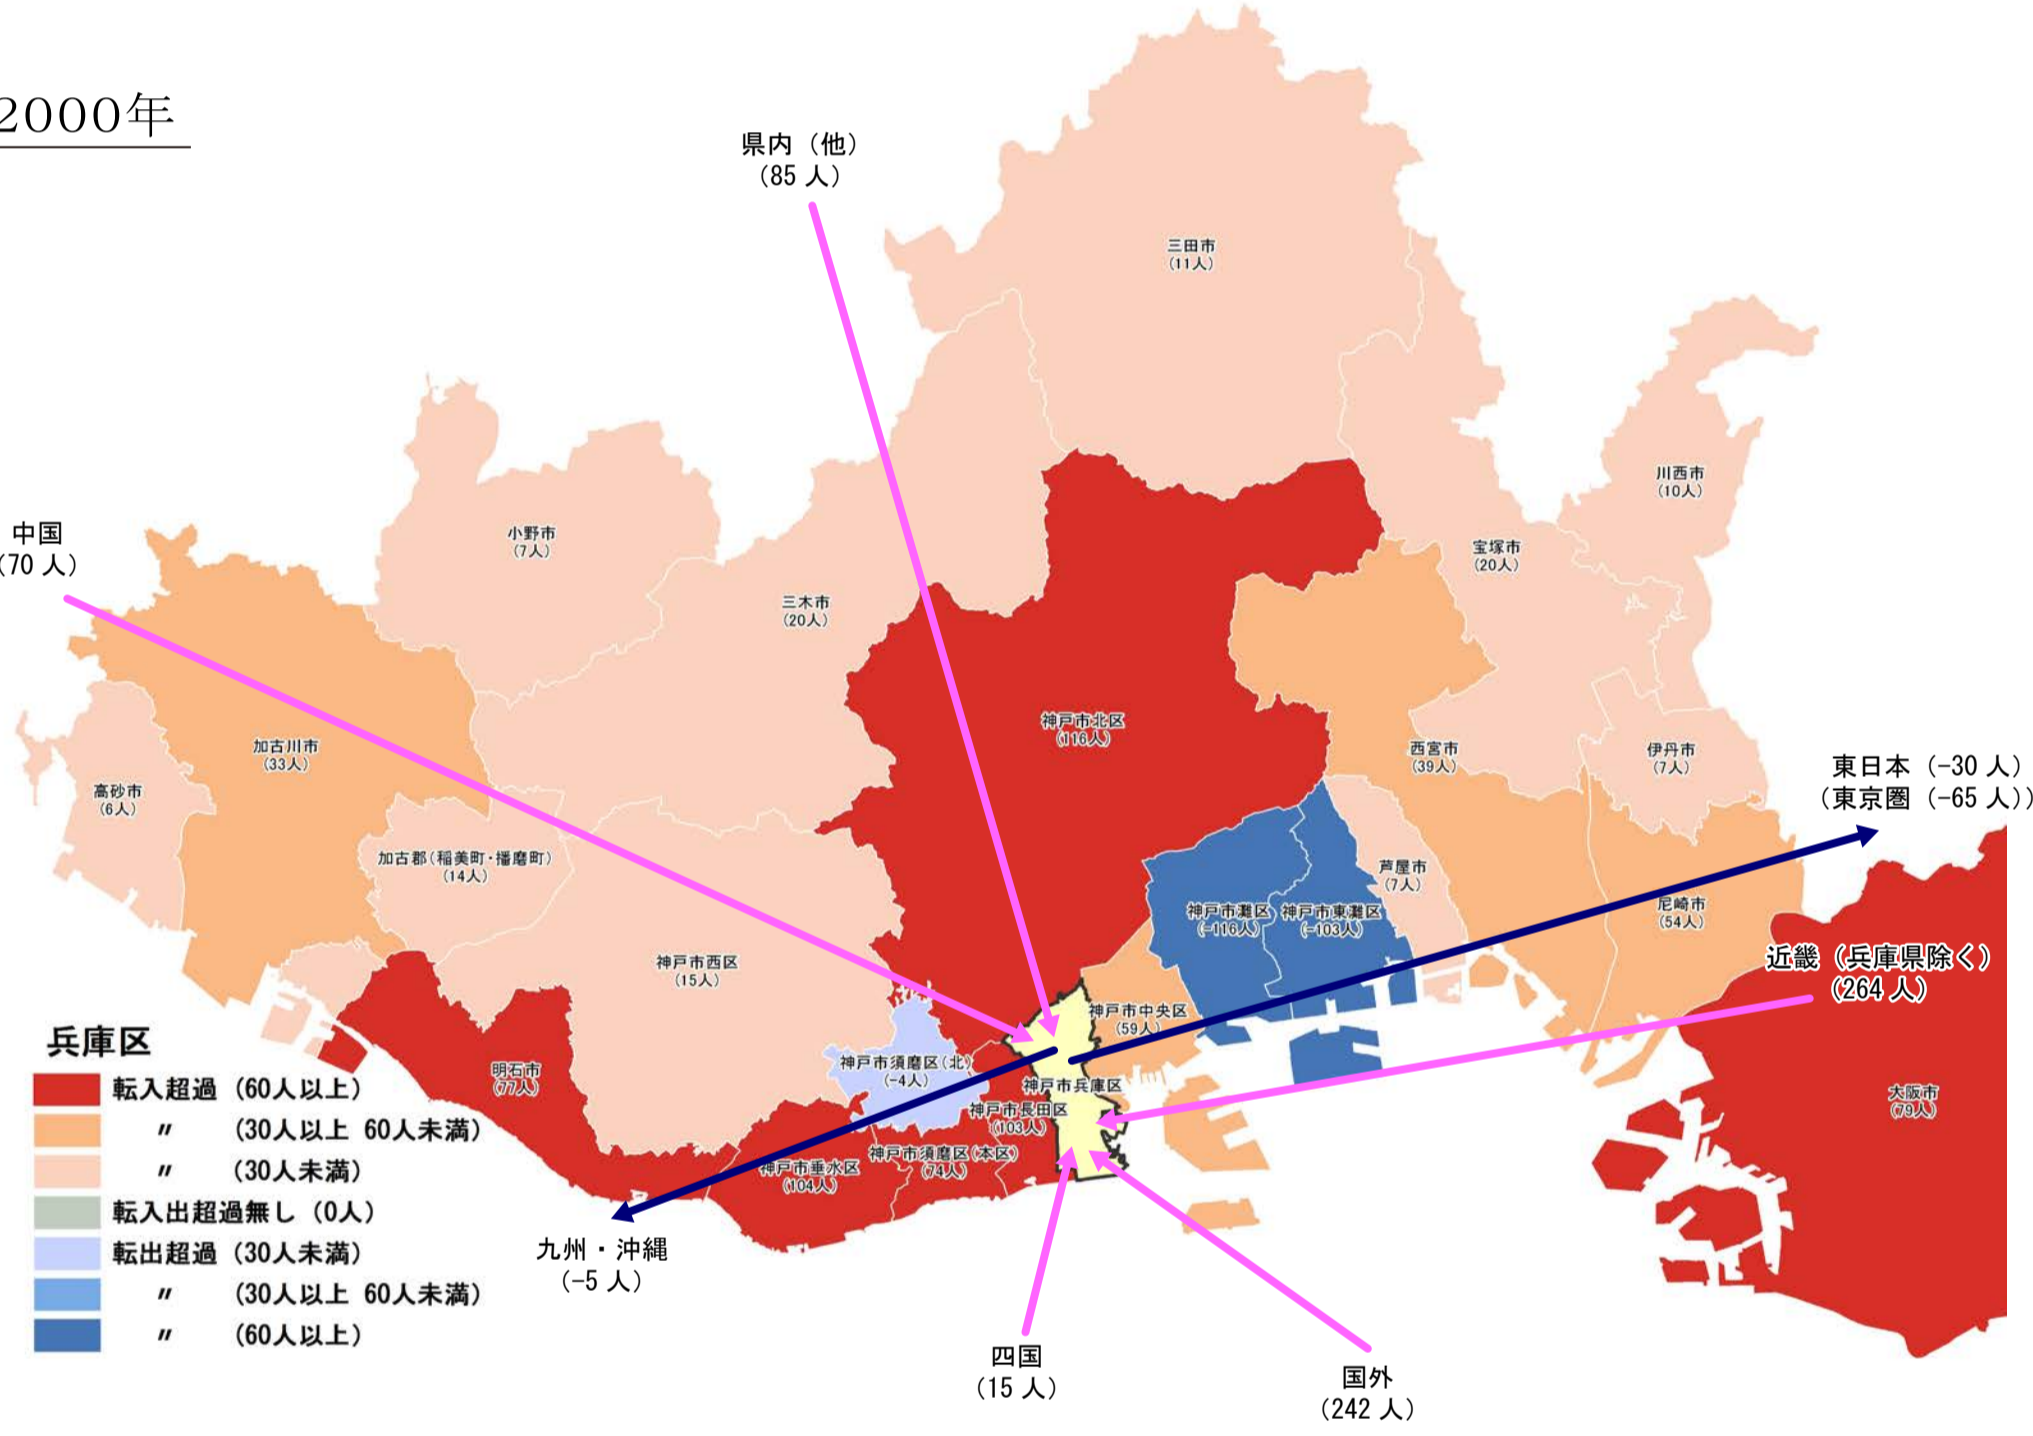

# 【兵庫区】

## 行政区別転出入状況

1990年

2010年

2000年

2017年

(出典：神戸市人口のうごき)

## 地域別にみた転入・転出超過数の推移 (1990年～2017年)

(出典：神戸市人口のうごき)

## 地域別にみた若年層 (15歳～44歳) における年齢5階級別転入・転出超過数 (2010年～2015年)

(出典：国勢調査)