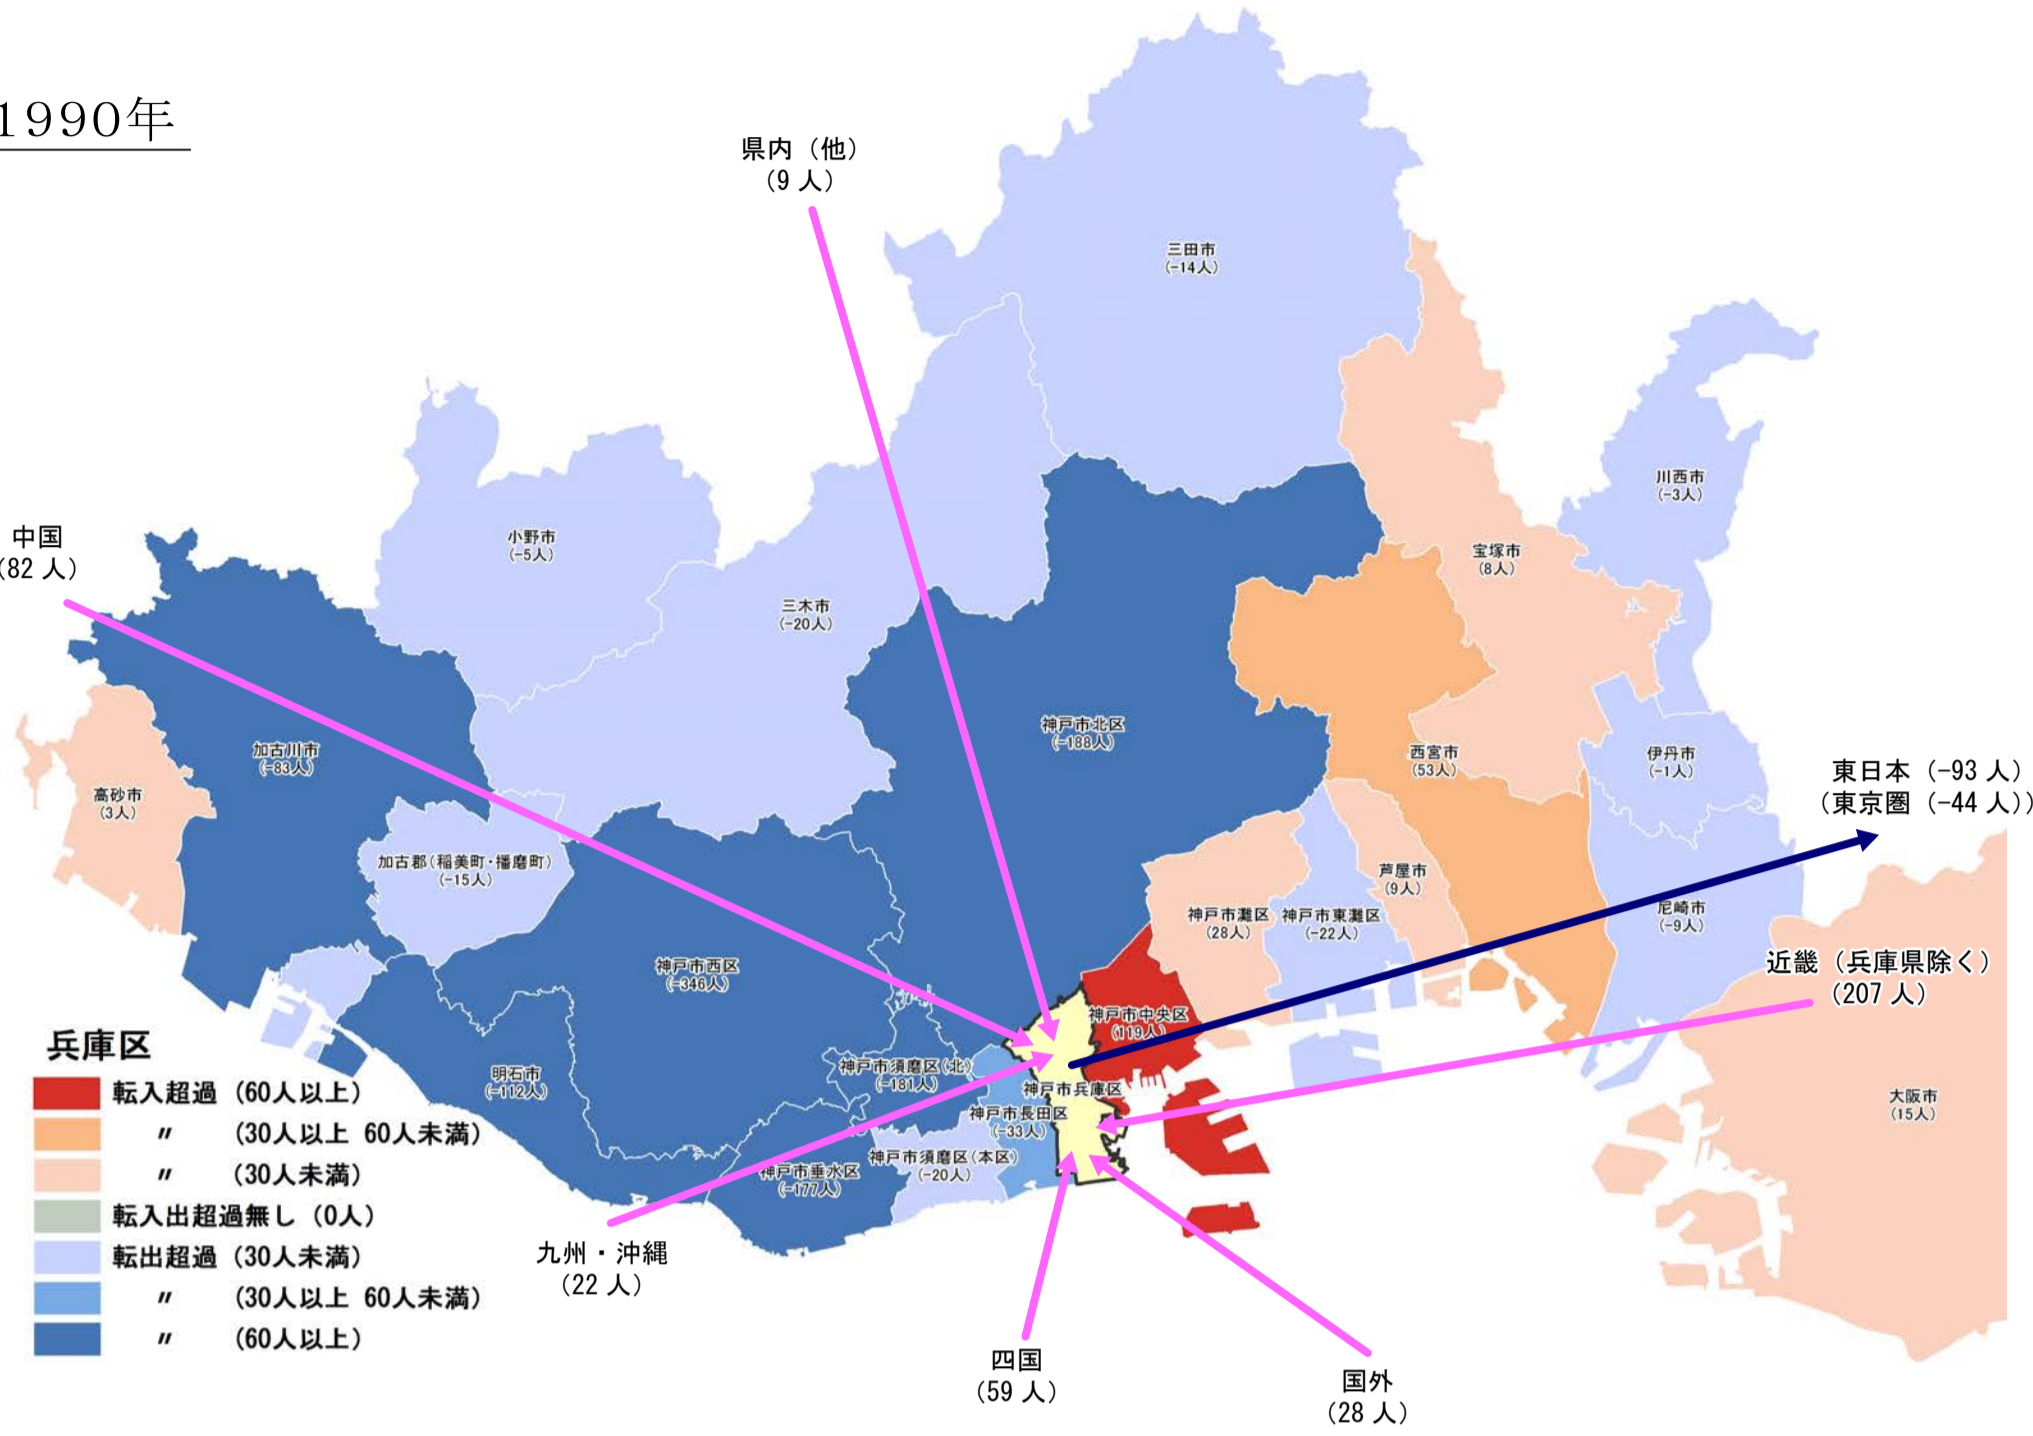

# 【兵庫区】

## 行政区別転出入状況

1990年

2010年

2000年

2017年

(出典：神戸市人口のうごき)

## 地域別にみた転入・転出超過数の推移 (1990年～2017年)

(出典：神戸市人口のうごき)

## 地域別にみた若年層 (15歳～44歳) における年齢5階級別転入・転出超過数 (2010年～2015年)

(出典：国勢調査)