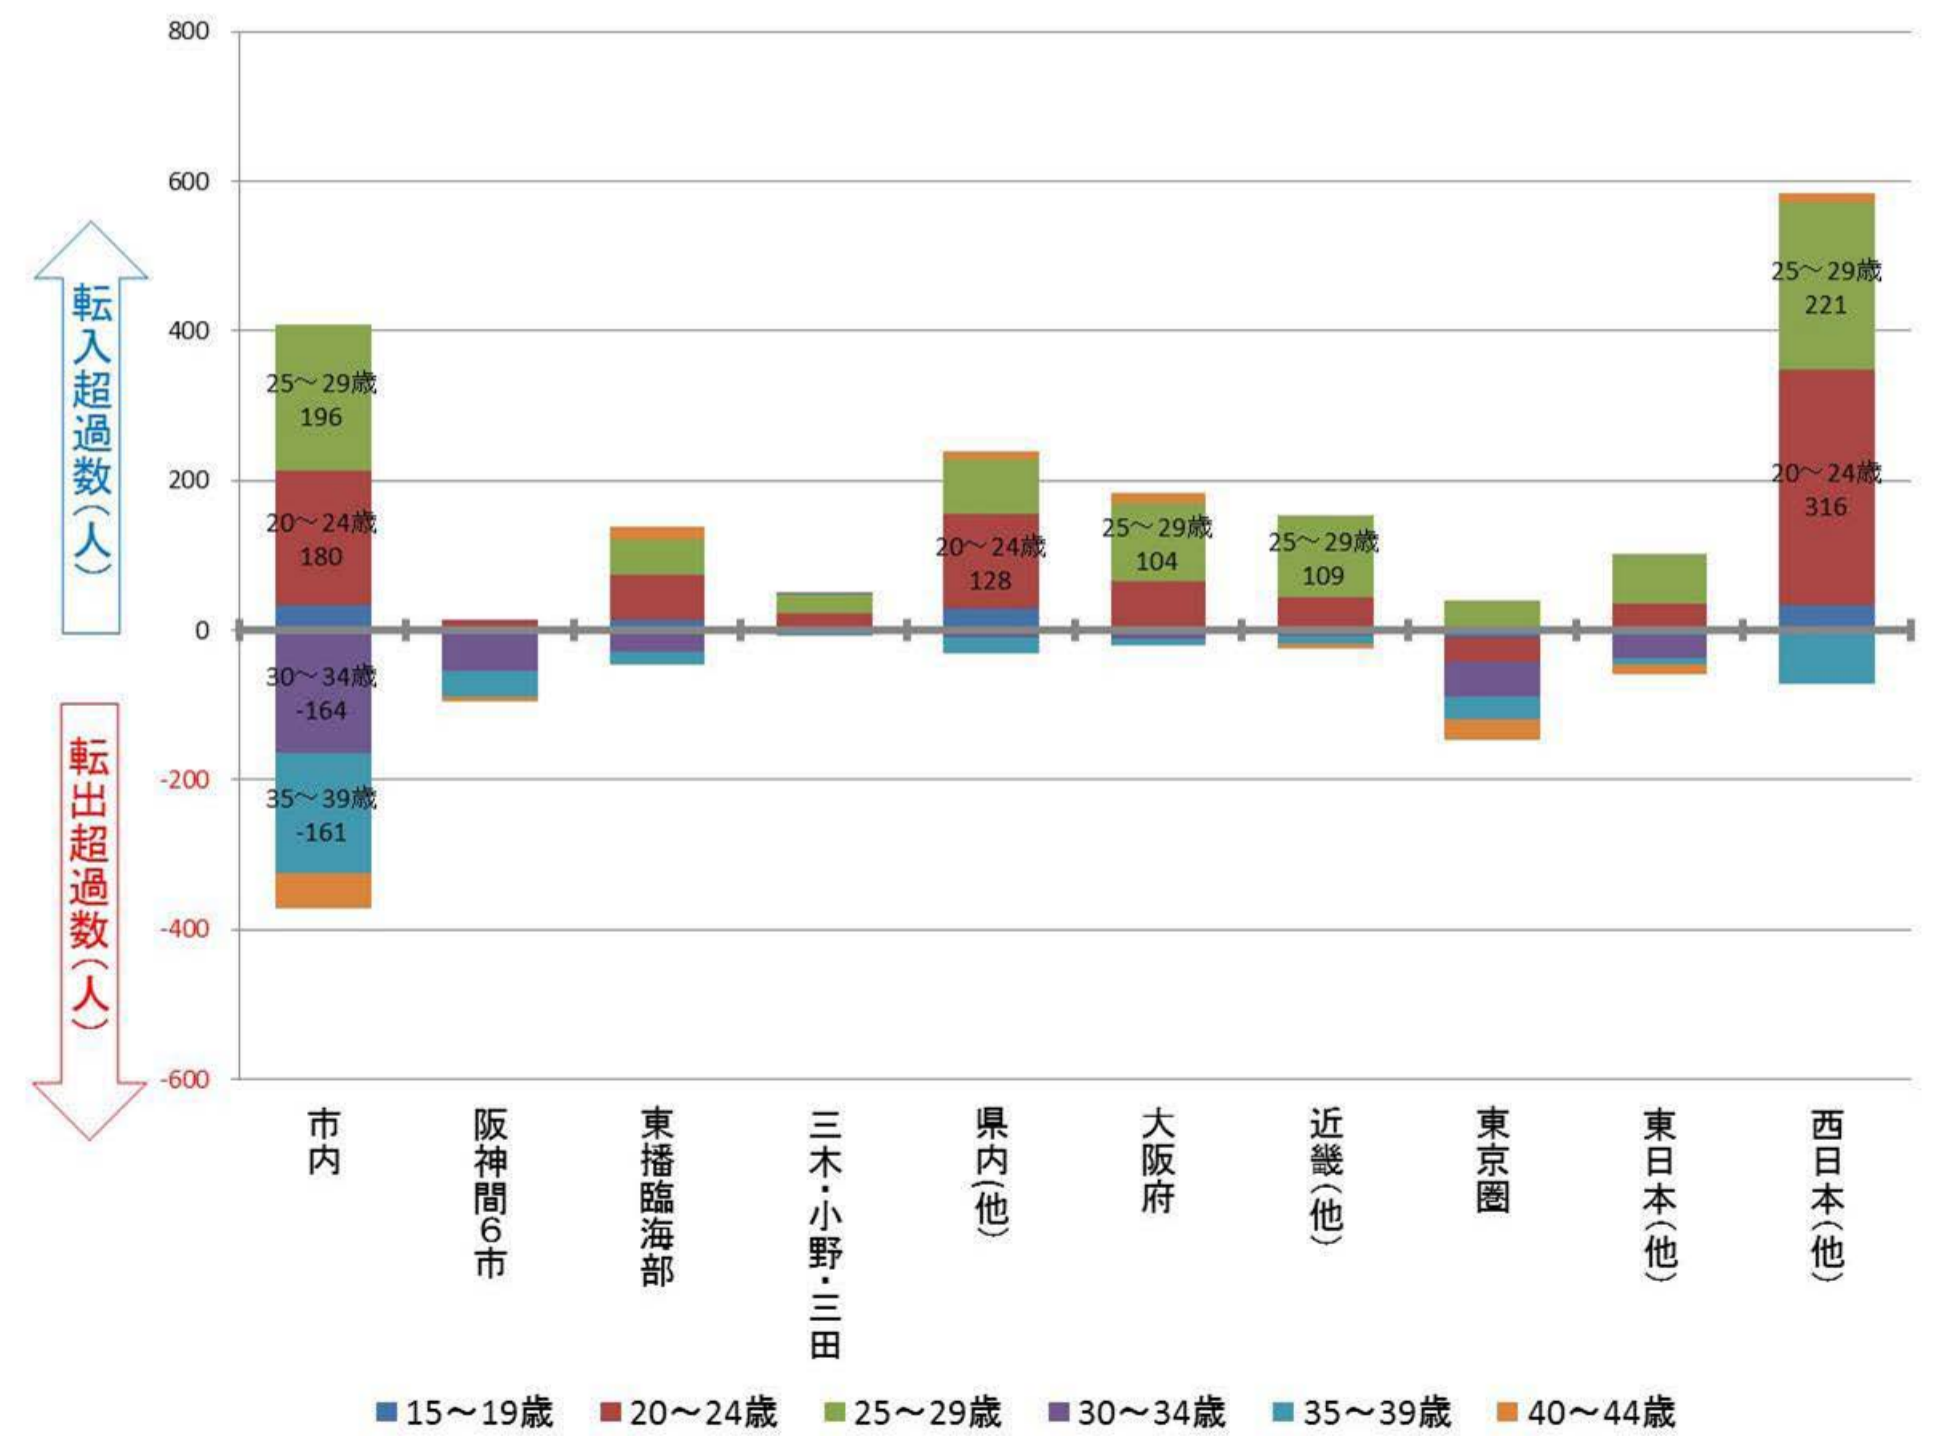

## 行政区別転出入状況

1990年

2010年

2000年

2017年

(出典：神戸市人口のうごき)

## 地域別にみた転入・転出超過数の推移 (1990年～2017年)

(出典：神戸市人口のうごき)

## 地域別にみた若年層 (15歳～44歳) における年齢5階級別転入・転出超過数 (2010年～2015年)

(出典：国勢調査)