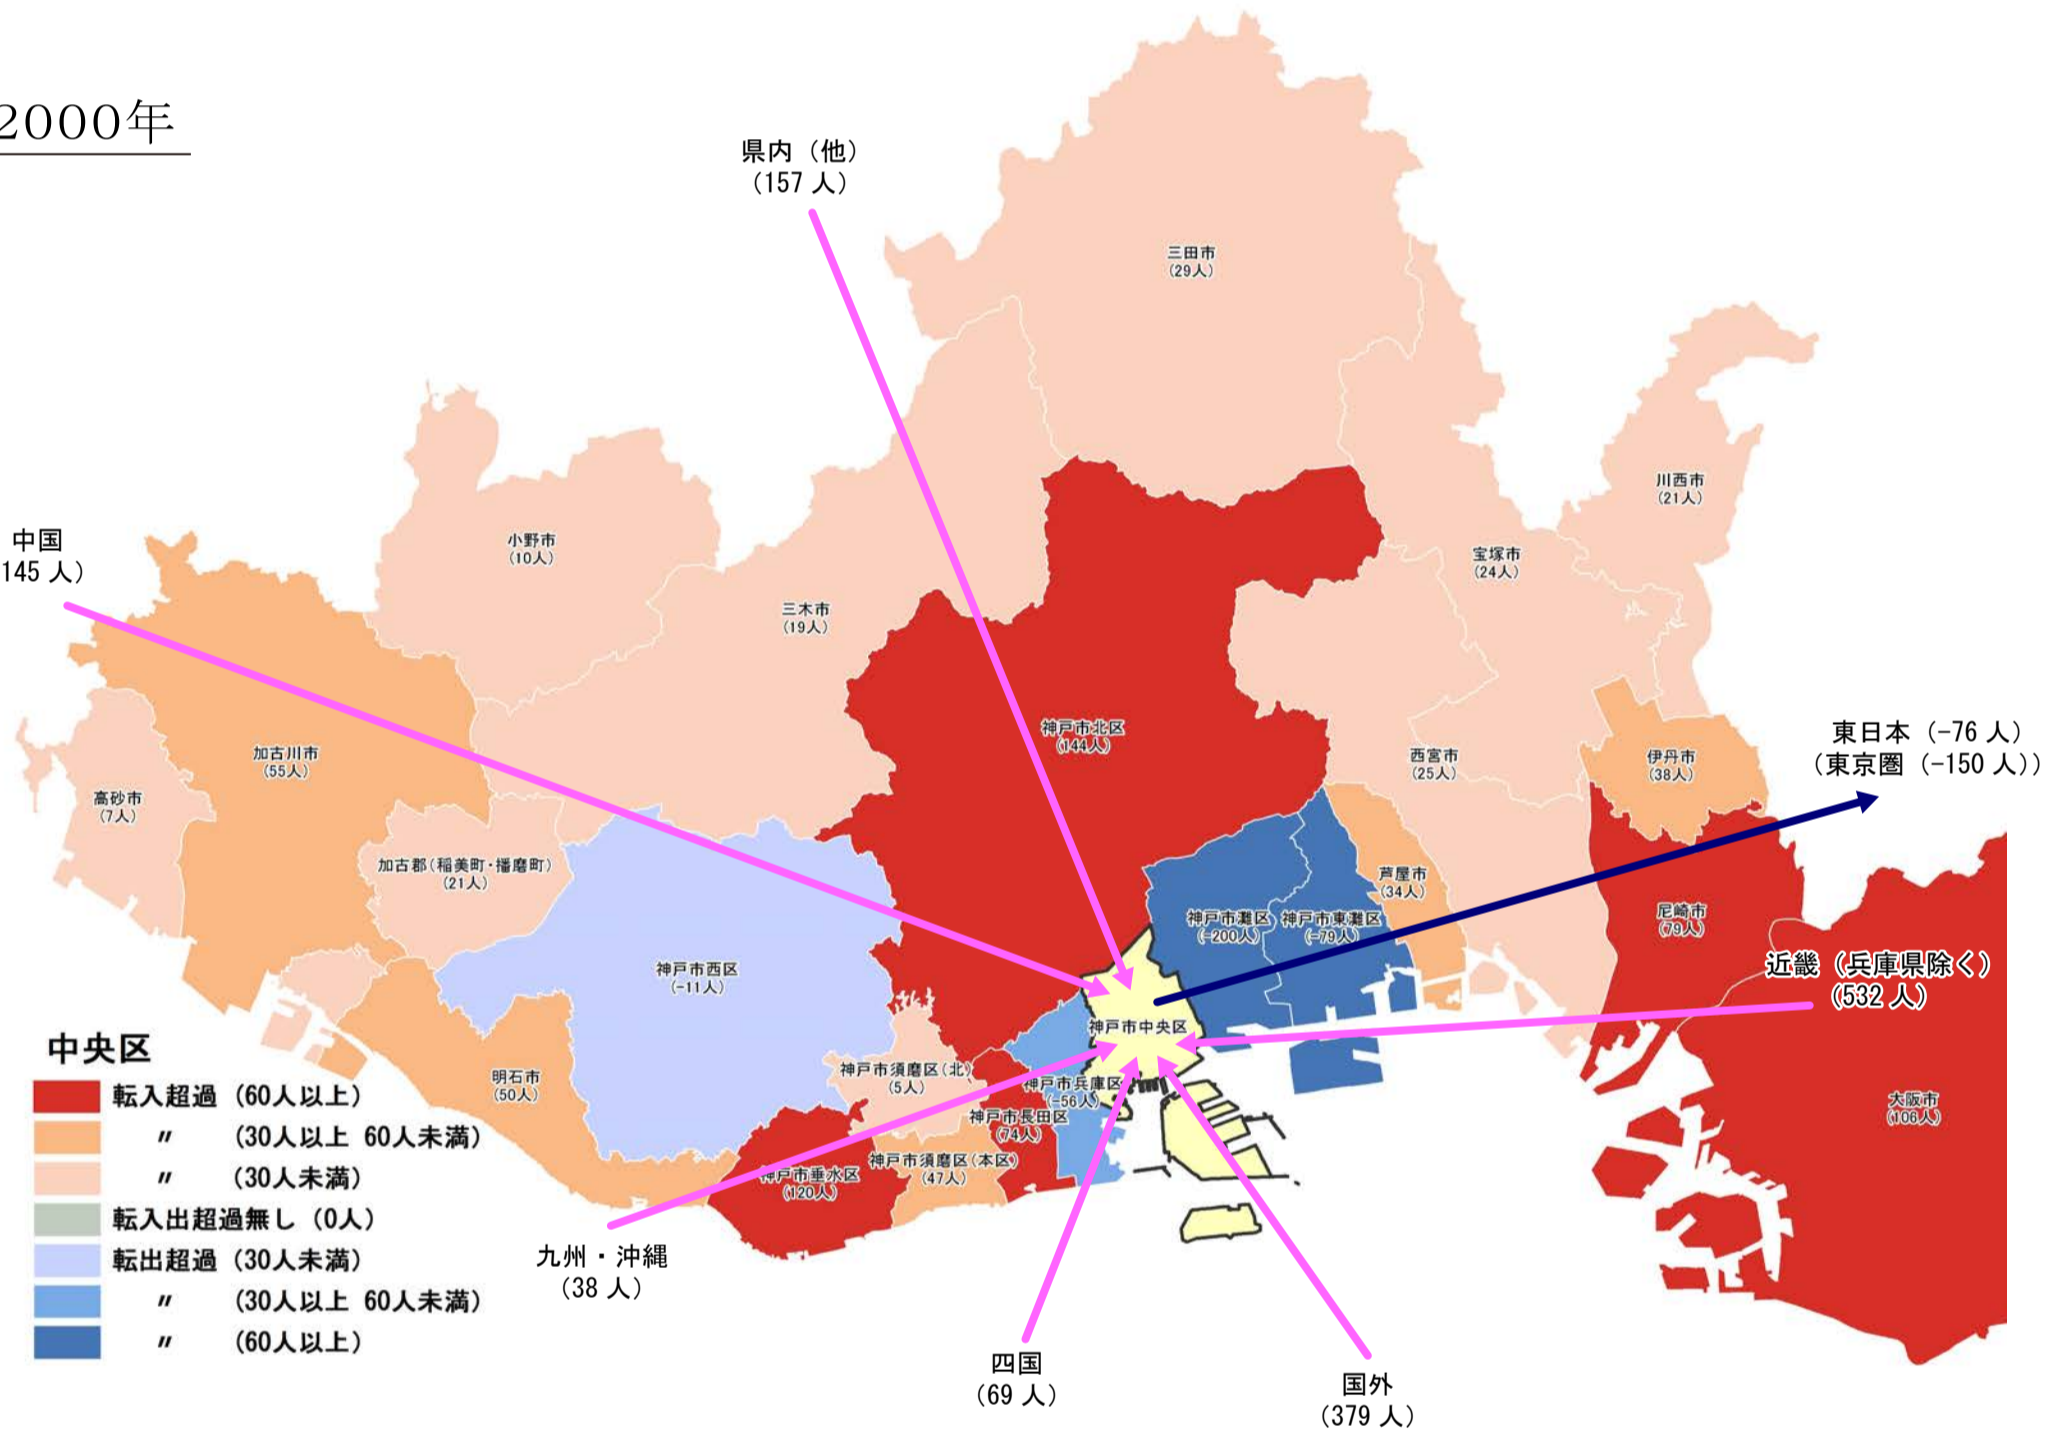

【中央区】

行政区別転出入状況

1990年

2010年

2000年

2017年

(出典：神戸市人口のうごき)

地域別にみた転入・転出超過数の推移 (1990年～2017年)

(出典：神戸市人口のうごき)

地域別にみた若年層 (15歳～44歳) における年齢5階級別転入・転出超過数 (2010年～2015年)

(出典：国勢調査)