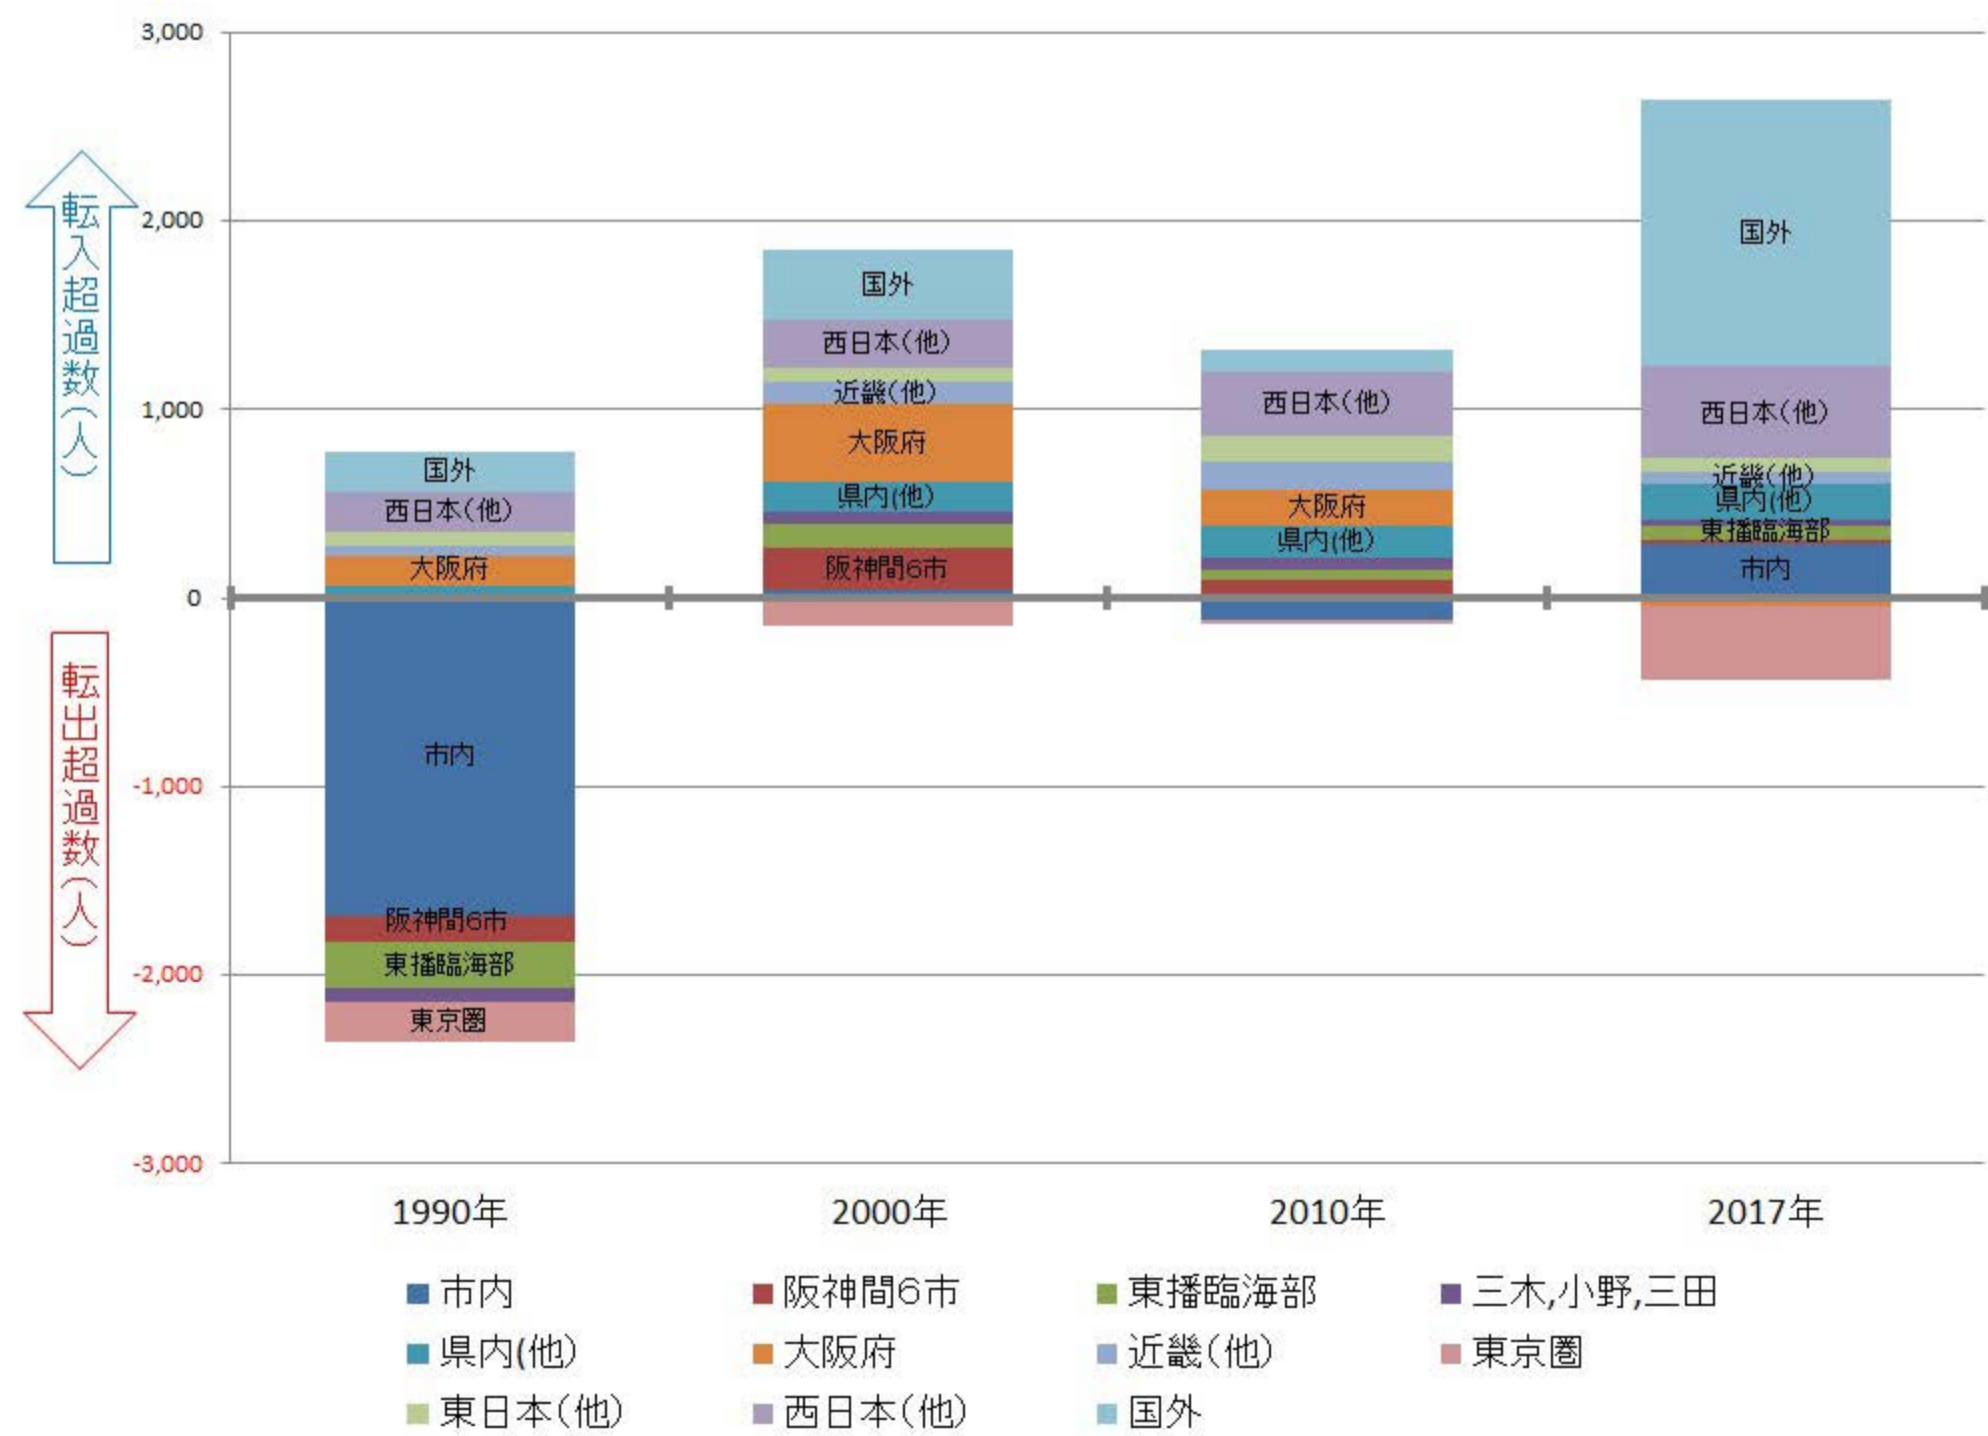

【中央区】

行政区別転出入状況

1990年

2010年

2000年

2017年

(出典：神戸市人口のうごき)

地域別にみた転入・転出超過数の推移 (1990年～2017年)

(出典：神戸市人口のうごき)

地域別にみた若年層 (15歳～44歳) における年齢5階級別転入・転出超過数 (2010年～2015年)

(出典：国勢調査)