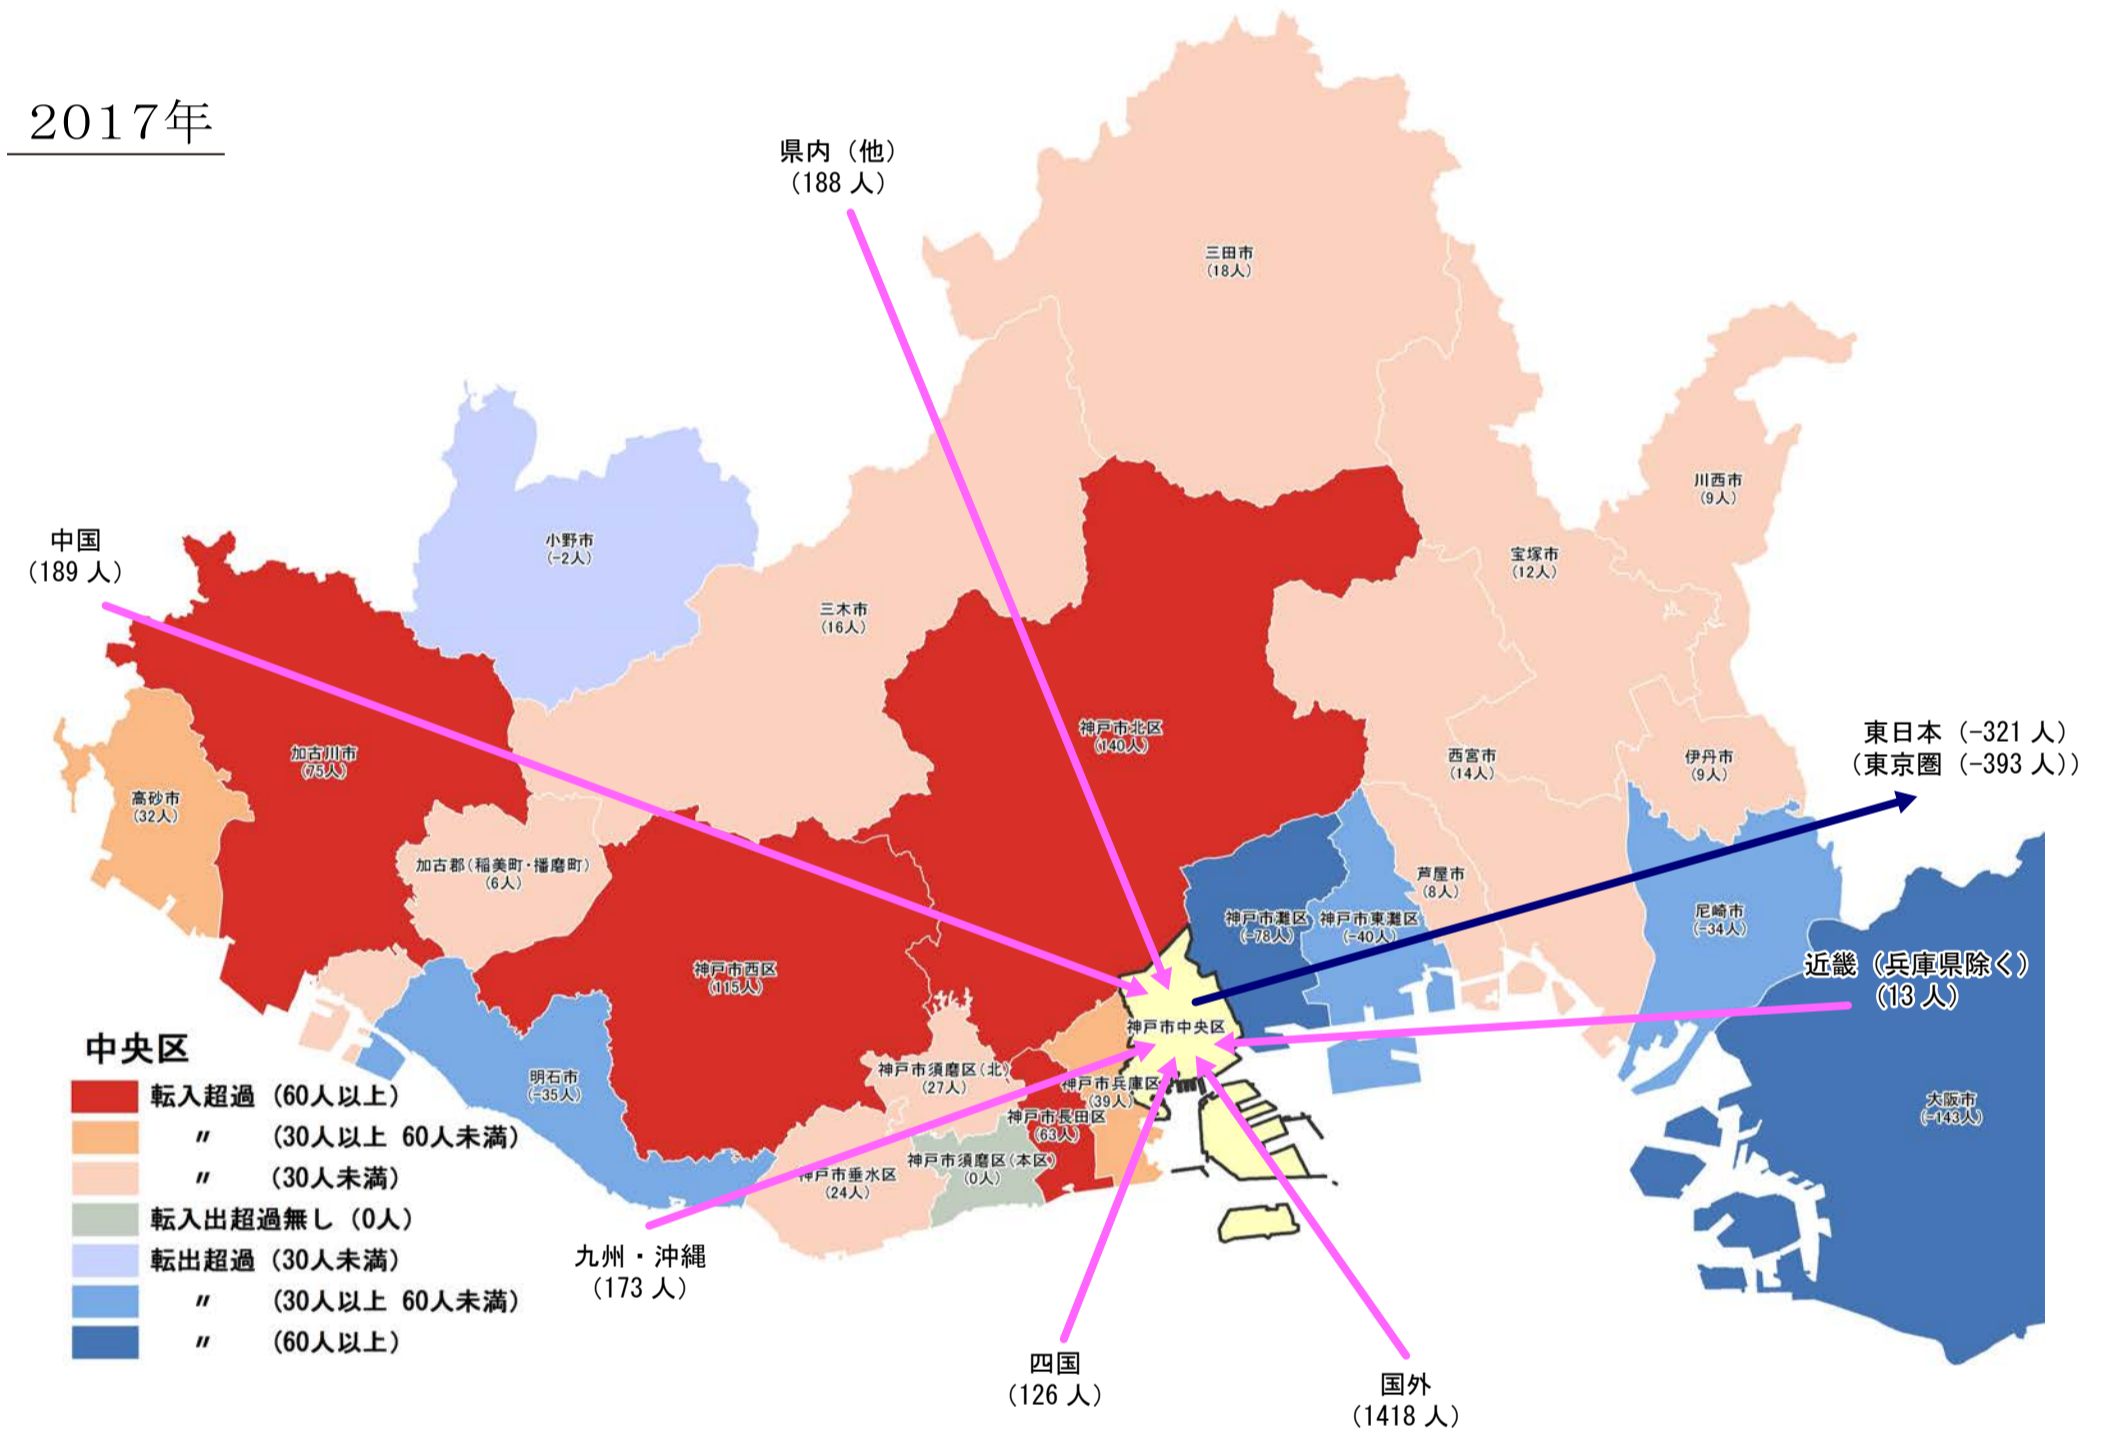

【中央区】

行政区別転出入状況

1990年

2010年

2000年

2017年

(出典：神戸市人口のうごき)

地域別にみた転入・転出超過数の推移 (1990年～2017年)

(出典：神戸市人口のうごき)

地域別にみた若年層 (15歳～44歳) における年齢5階級別転入・転出超過数 (2010年～2015年)

(出典：国勢調査)