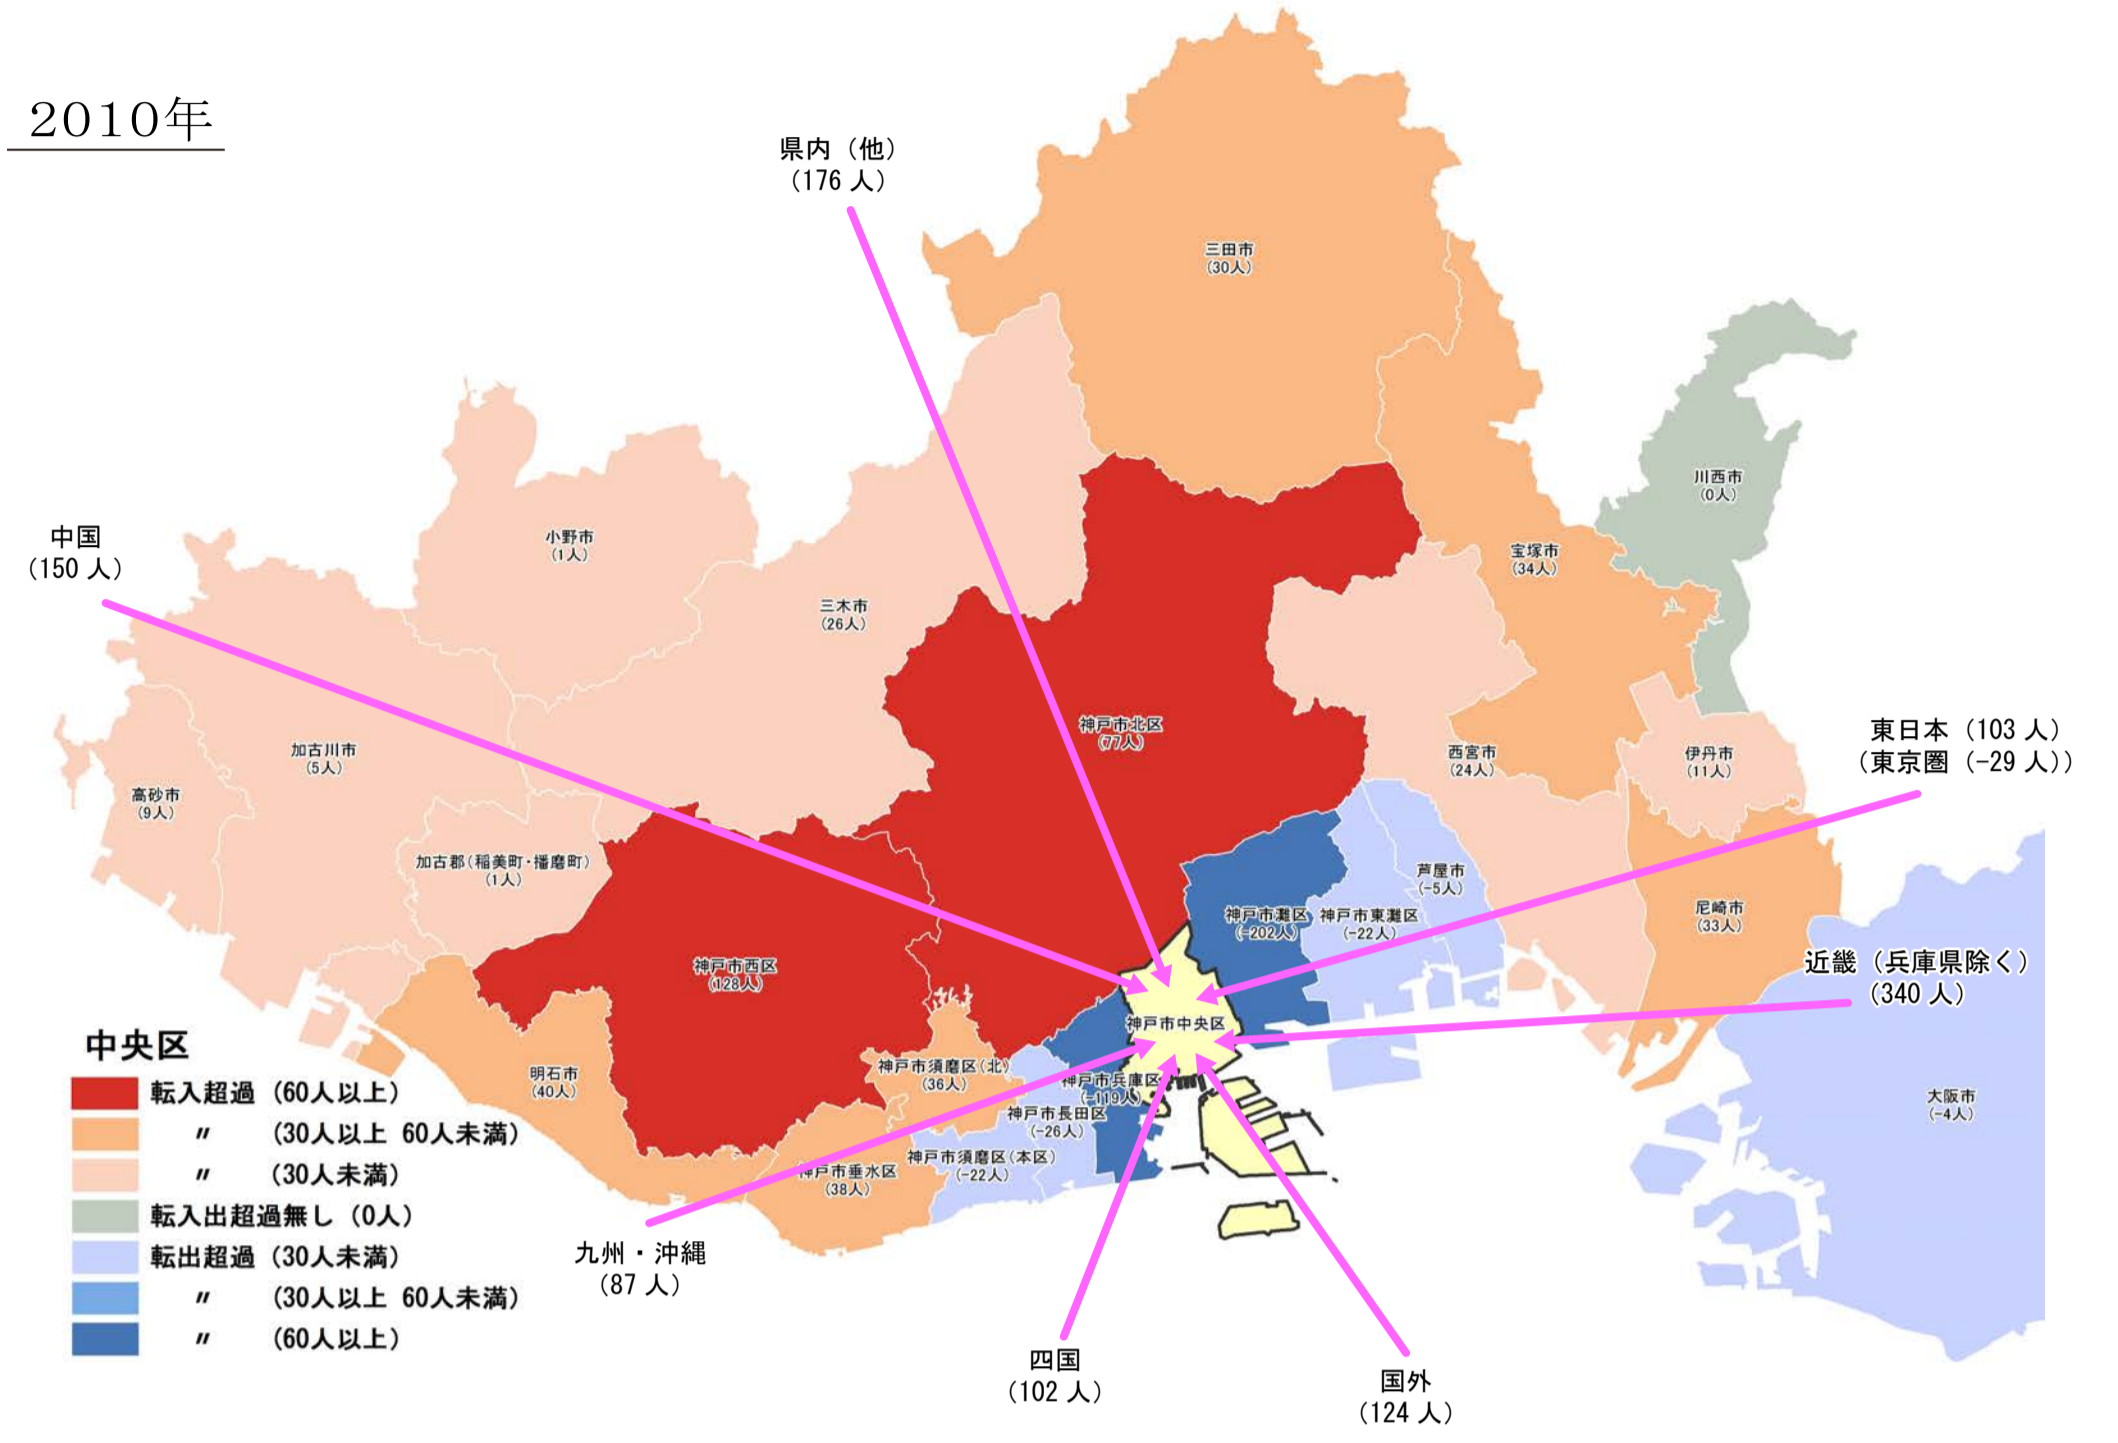

【中央区】

行政区別転出入状況

1990年

2010年

2000年

2017年

(出典：神戸市人口のうごき)

地域別にみた転入・転出超過数の推移 (1990年～2017年)

(出典：神戸市人口のうごき)

地域別にみた若年層 (15歳～44歳) における年齢5階級別転入・転出超過数 (2010年～2015年)

(出典：国勢調査)