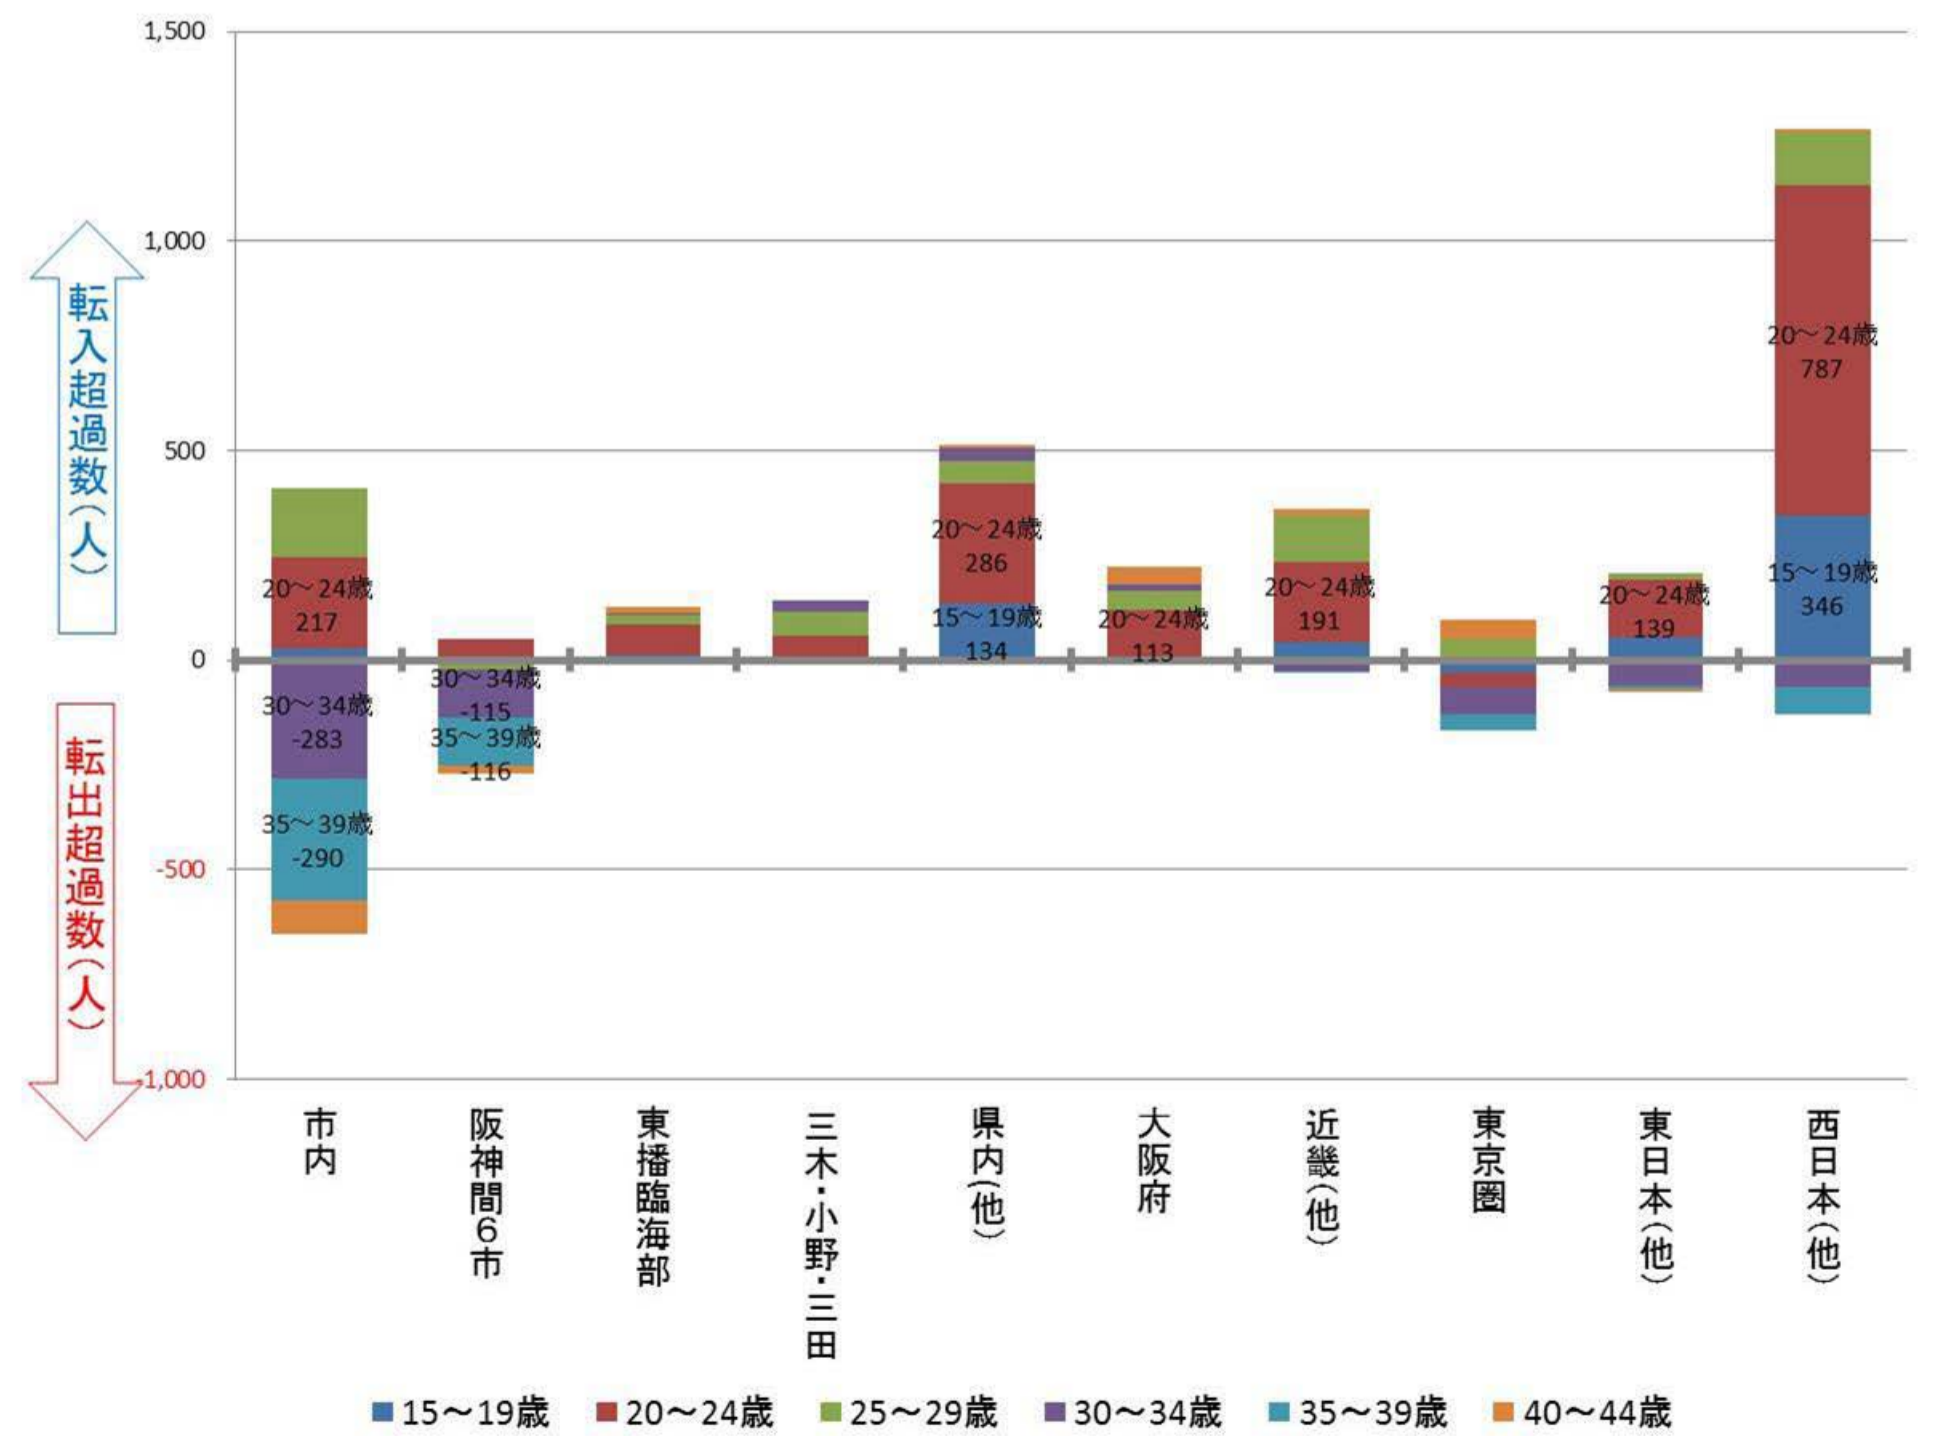

【中央区】

行政区別転出入状況

1990年

2010年

2000年

2017年

(出典：神戸市人口のうごき)

地域別にみた転入・転出超過数の推移 (1990年～2017年)

(出典：神戸市人口のうごき)

地域別にみた若年層 (15歳～44歳) における年齢5階級別転入・転出超過数 (2010年～2015年)

(出典：国勢調査)