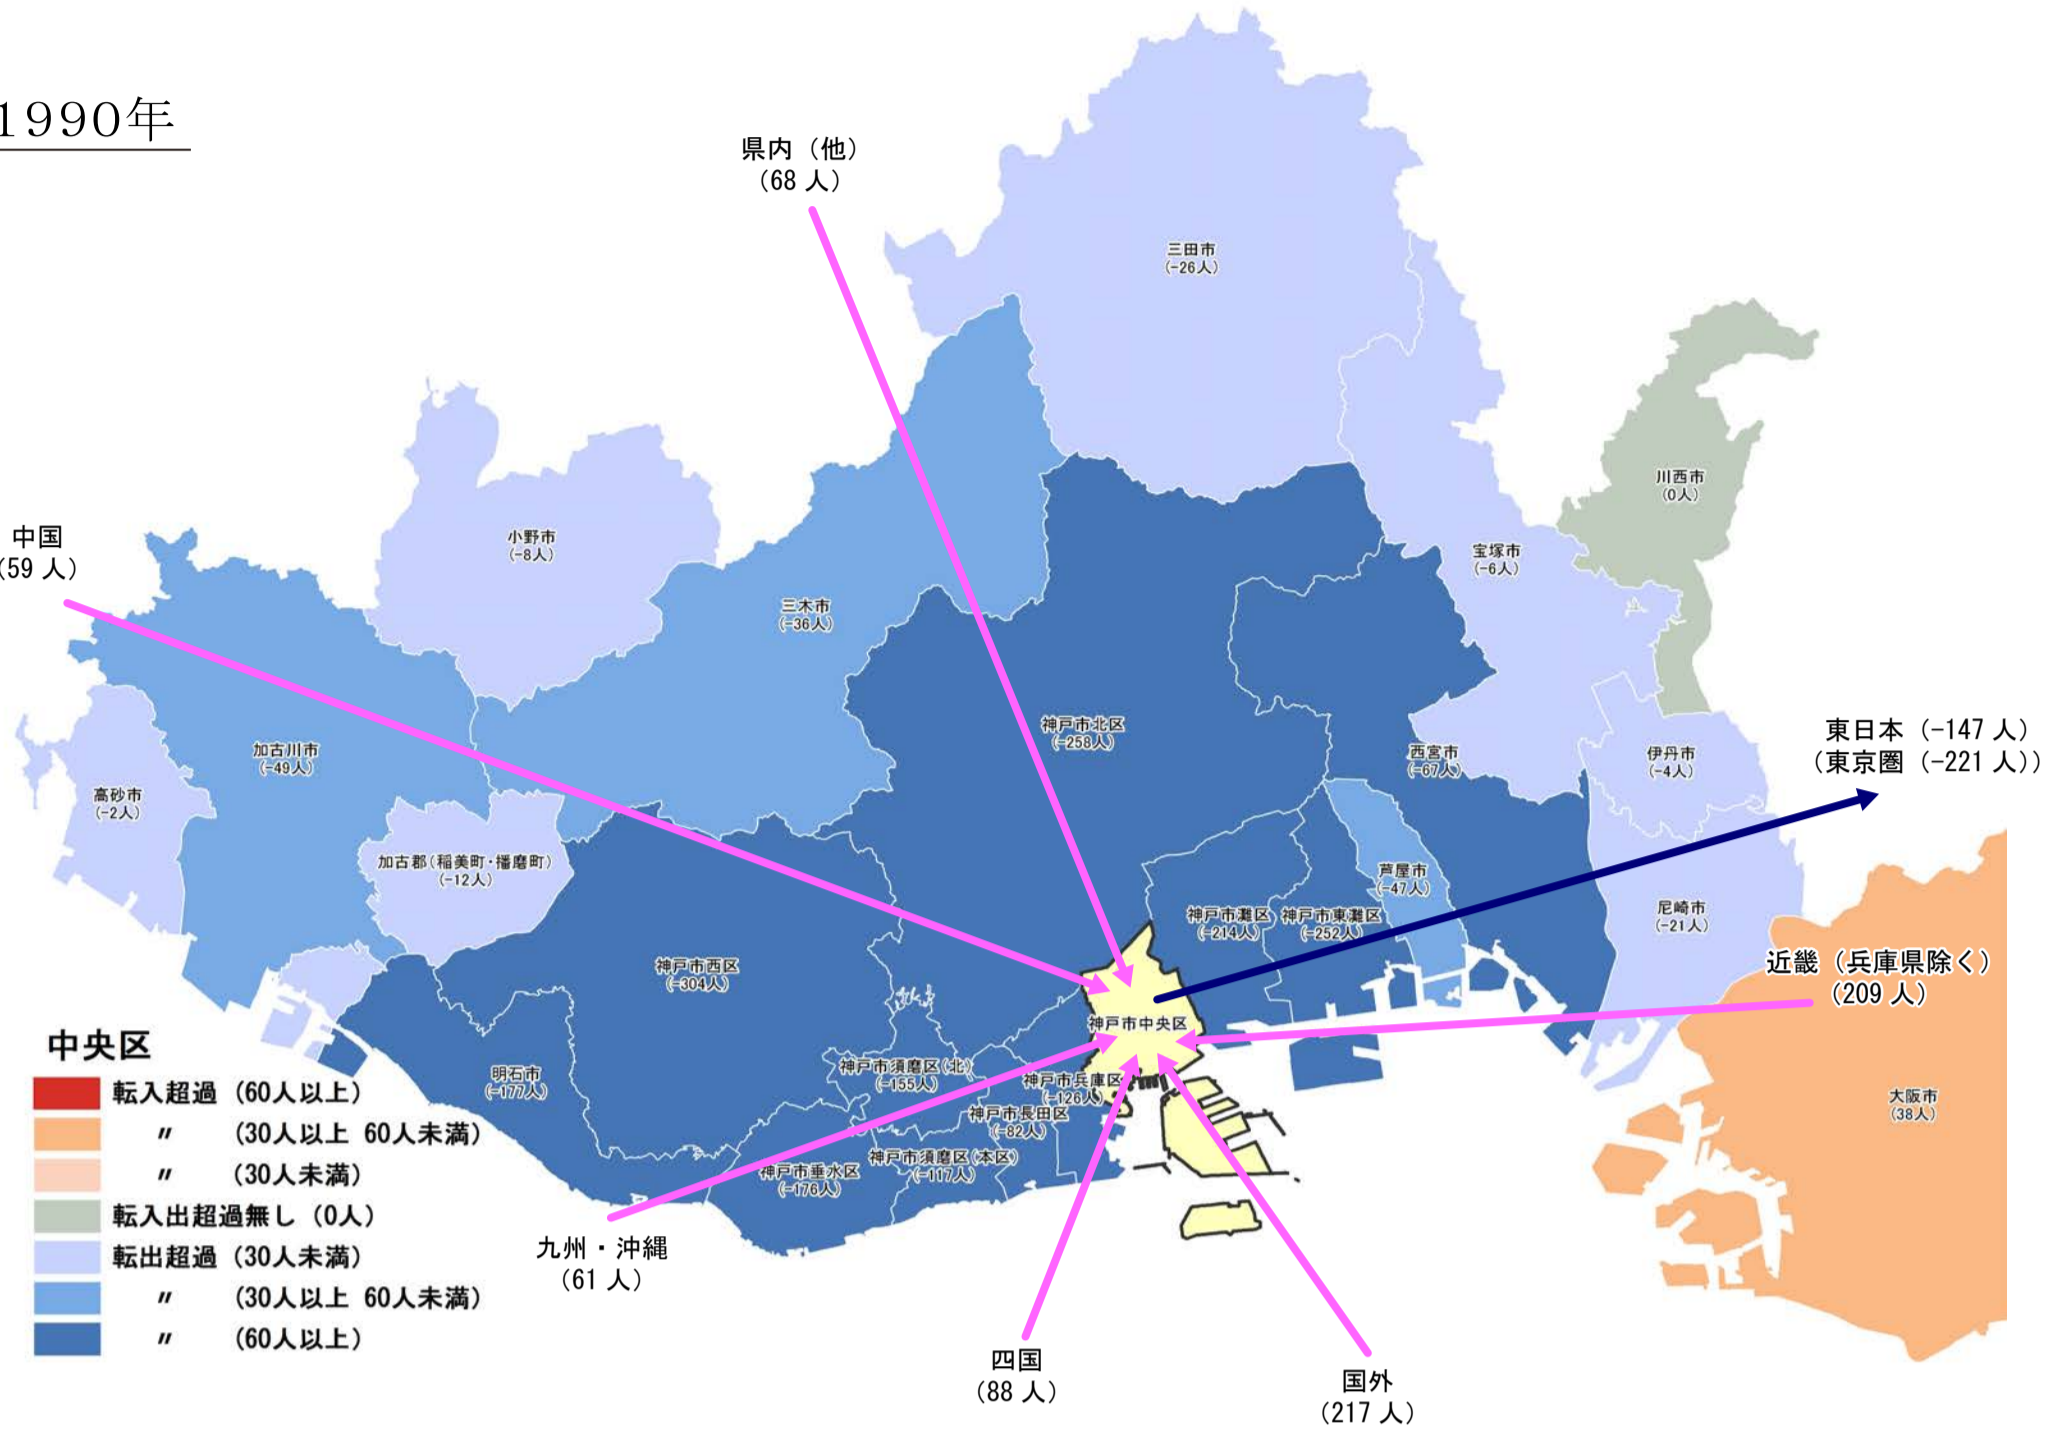

【中央区】

行政区別転出入状況

1990年

2010年

2000年

2017年

(出典：神戸市人口のうごき)

地域別にみた転入・転出超過数の推移 (1990年～2017年)

(出典：神戸市人口のうごき)

地域別にみた若年層 (15歳～44歳) における年齢5階級別転入・転出超過数 (2010年～2015年)

(出典：国勢調査)