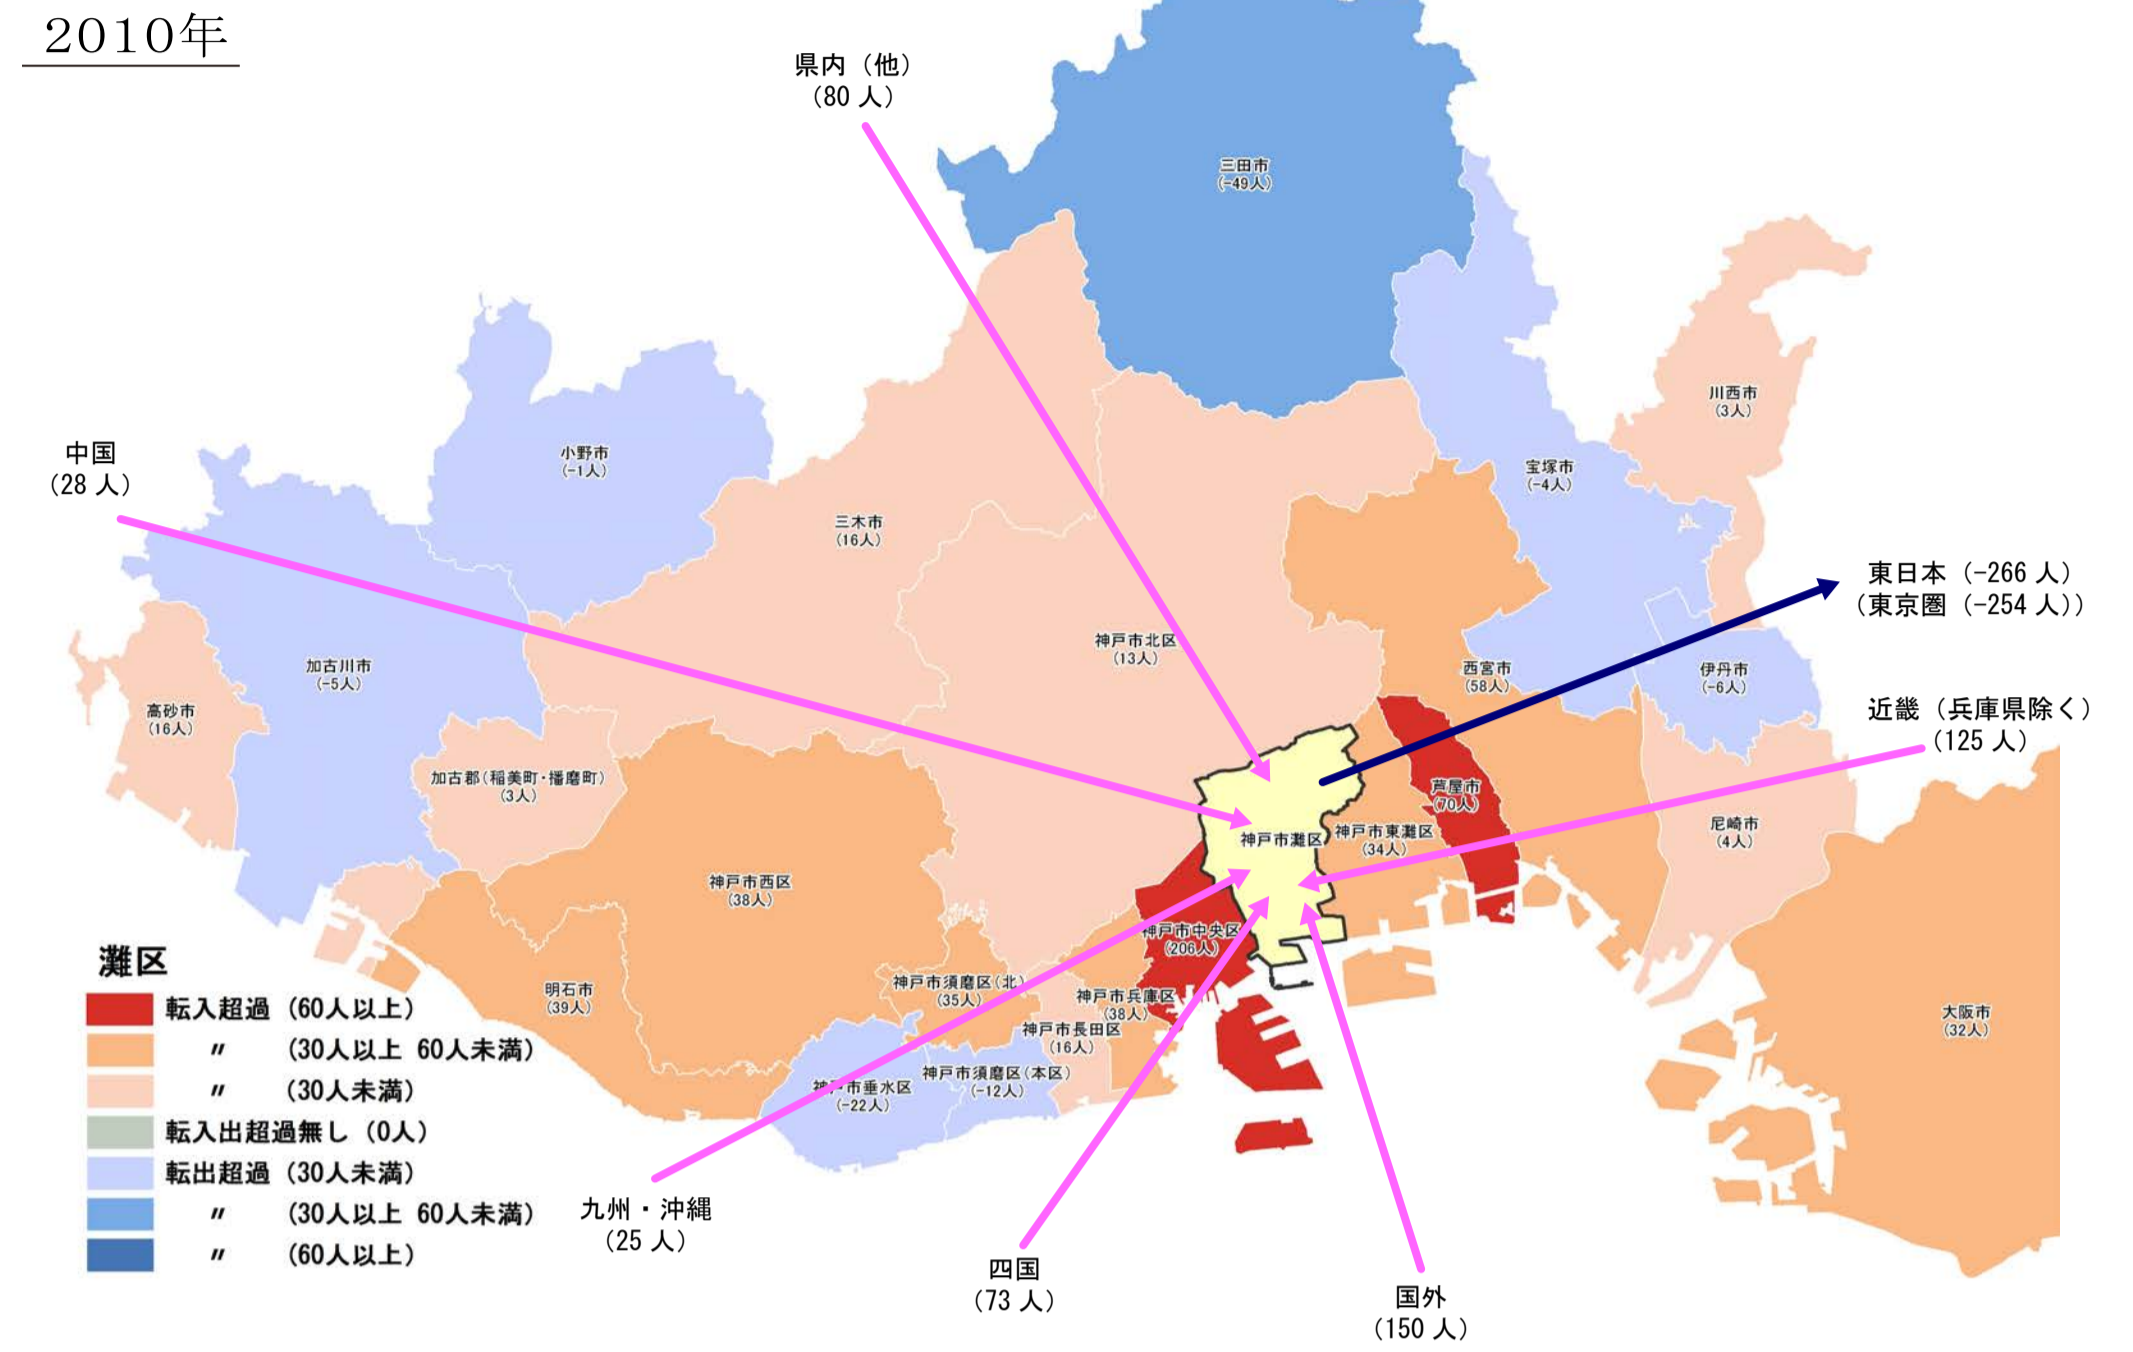

【灘区】

行政区別転出入状況

(出典：神戸市人口のうごき)

地域別にみた転入・転出超過数の推移 (1990年～2017年)

(出典：神戸市人口のうごき)

地域別にみた若年層 (15歳～44歳) における年齢5階級別転入・転出超過数 (2010年～2015年)

(出典：国勢調査)