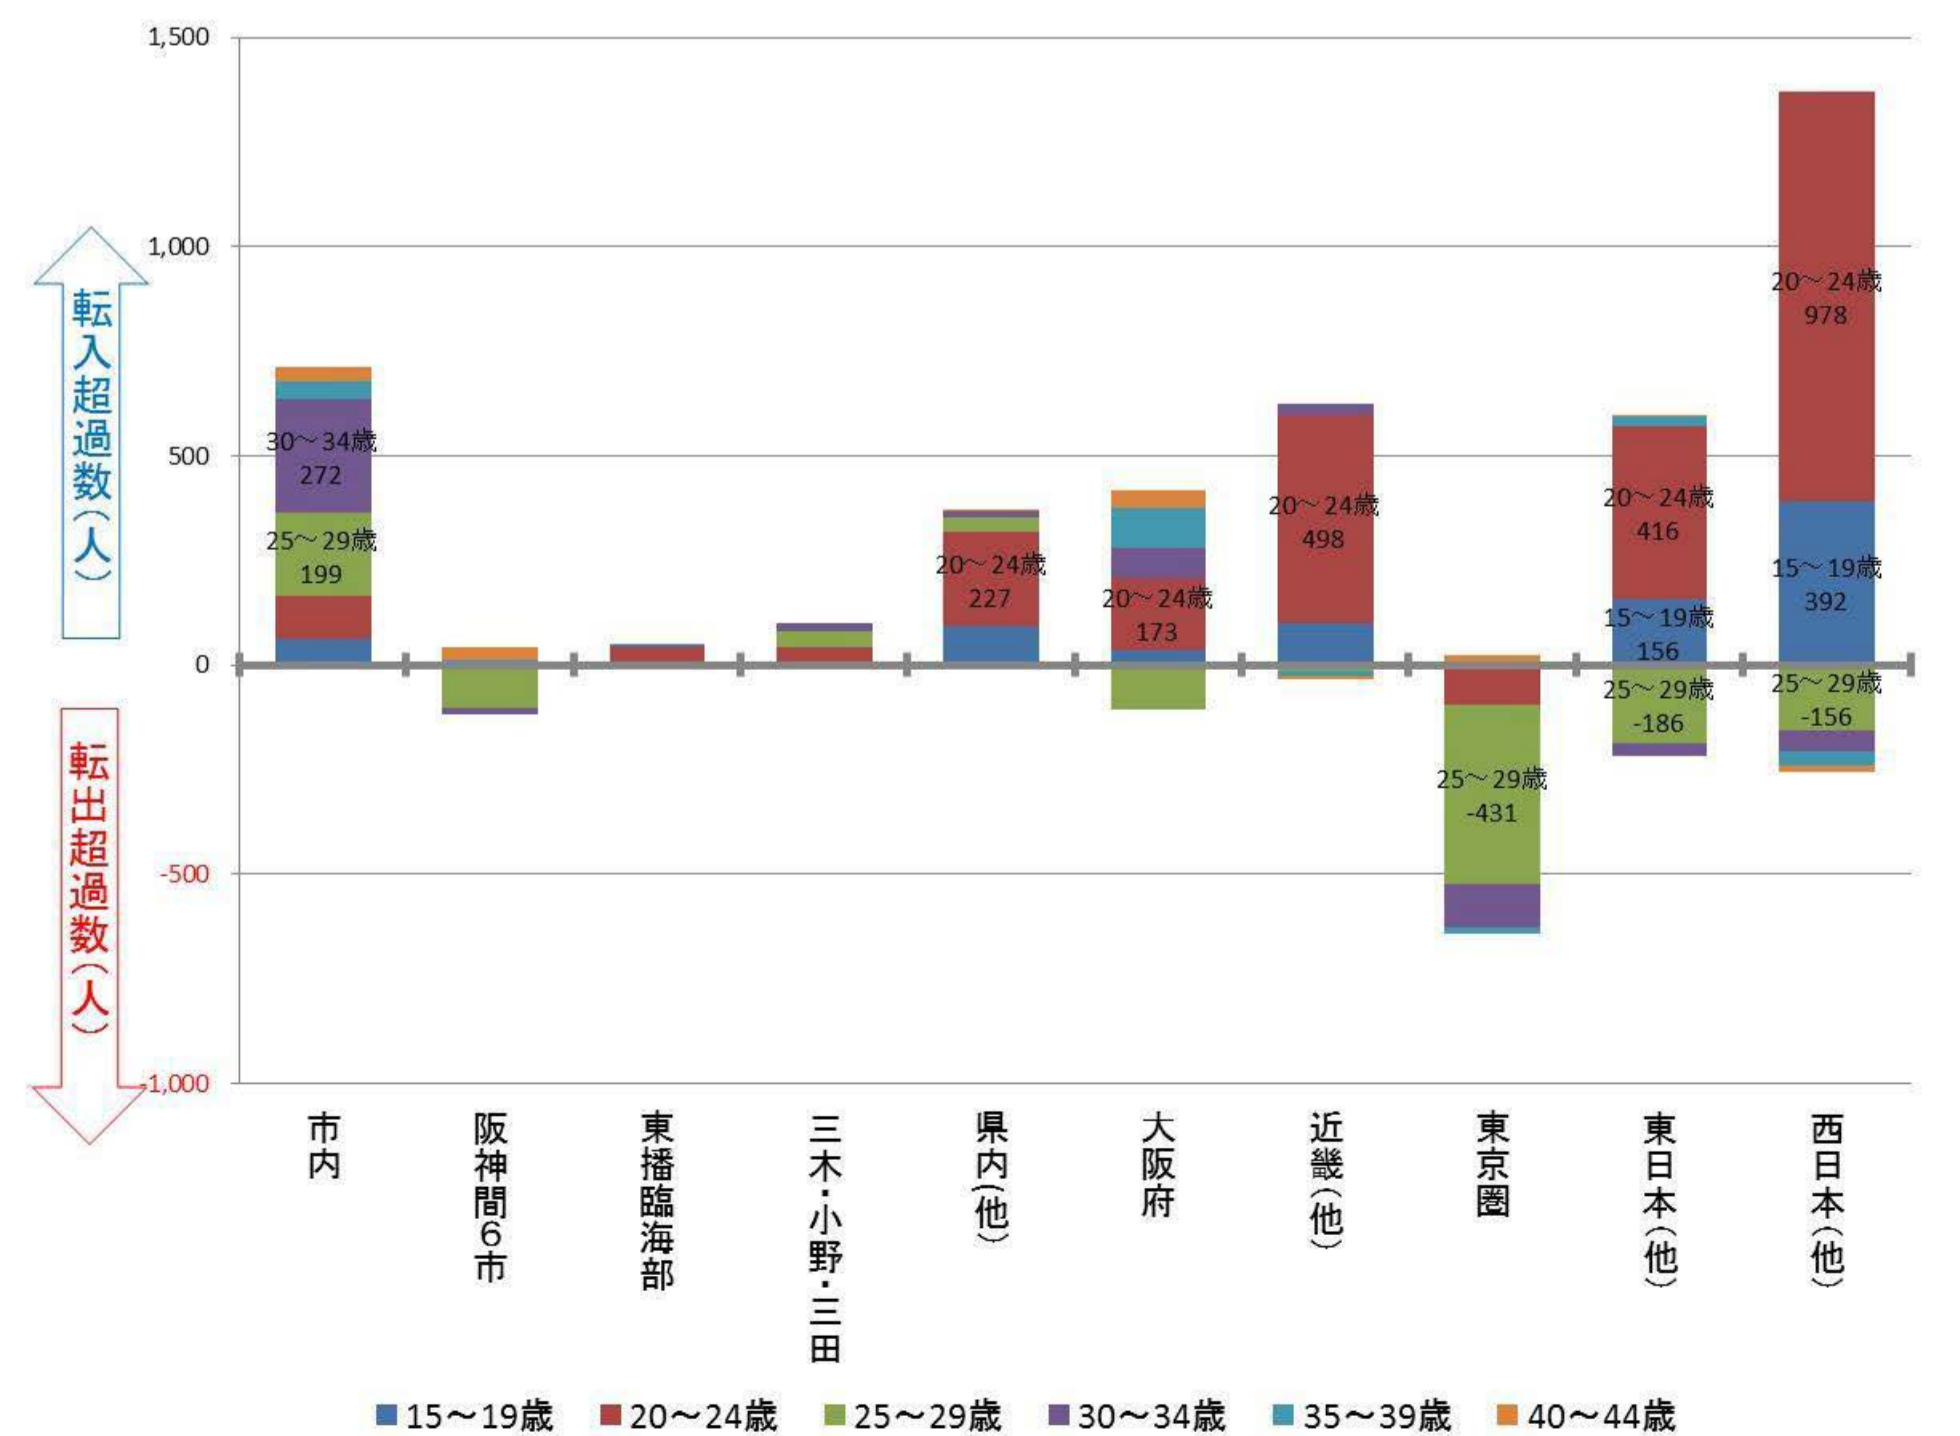

【灘区】

行政区別転出入状況

(出典：神戸市人口のうごき)

地域別にみた転入・転出超過数の推移 (1990年～2017年)

(出典：神戸市人口のうごき)

地域別にみた若年層 (15歳～44歳) における年齢5階級別転入・転出超過数 (2010年～2015年)

(出典：国勢調査)