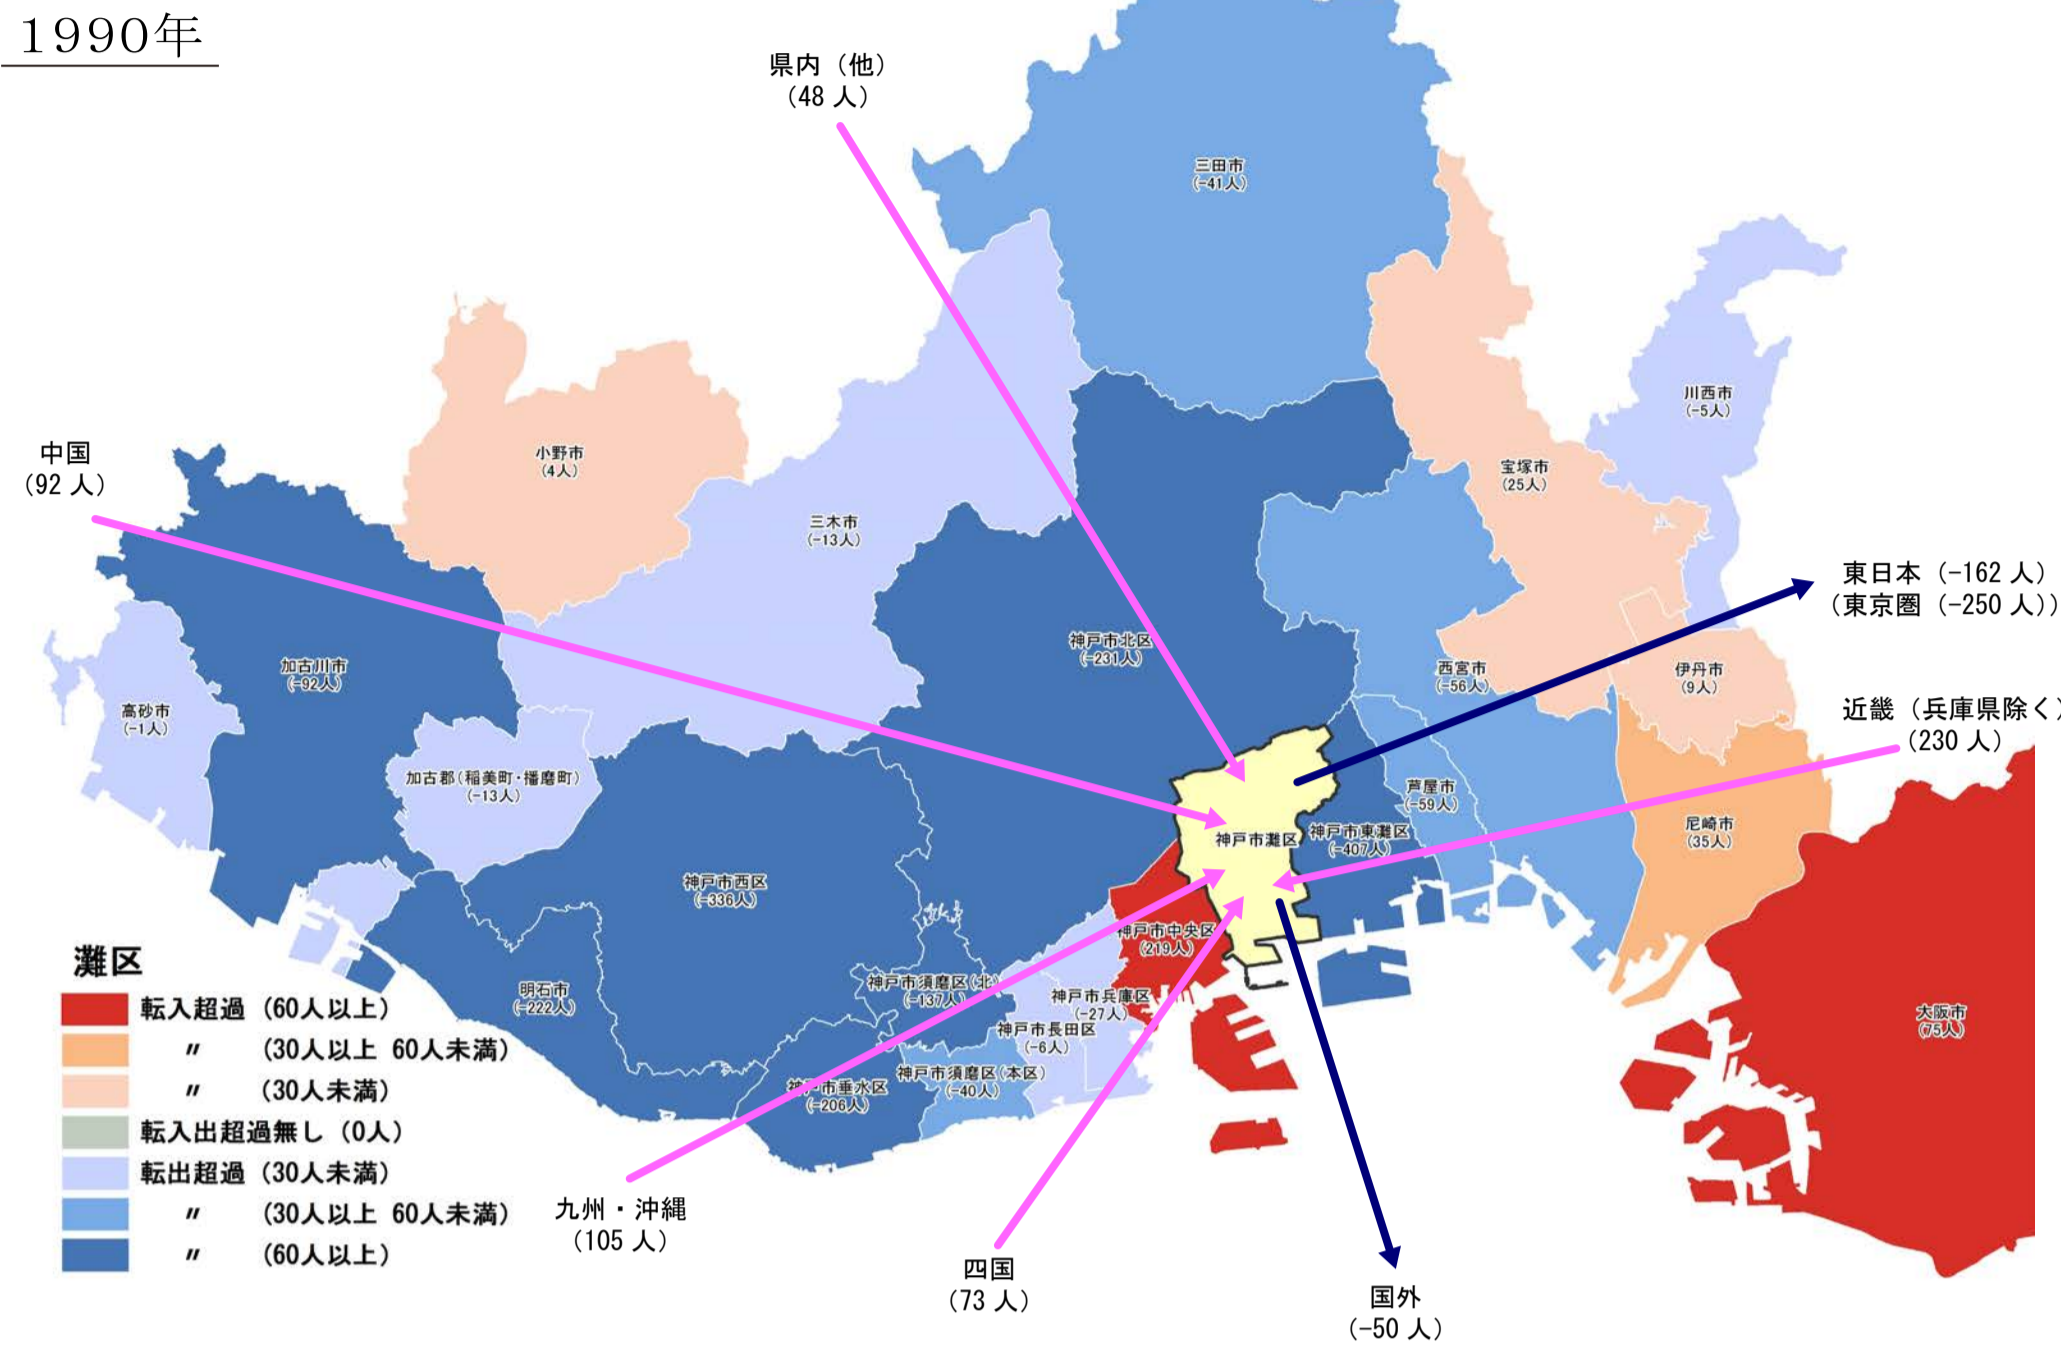

【灘区】

行政区別転出入状況

(出典：神戸市人口のうごき)

地域別にみた転入・転出超過数の推移 (1990年～2017年)

(出典：神戸市人口のうごき)

地域別にみた若年層 (15歳～44歳) における年齢5階級別転入・転出超過数 (2010年～2015年)

(出典：国勢調査)