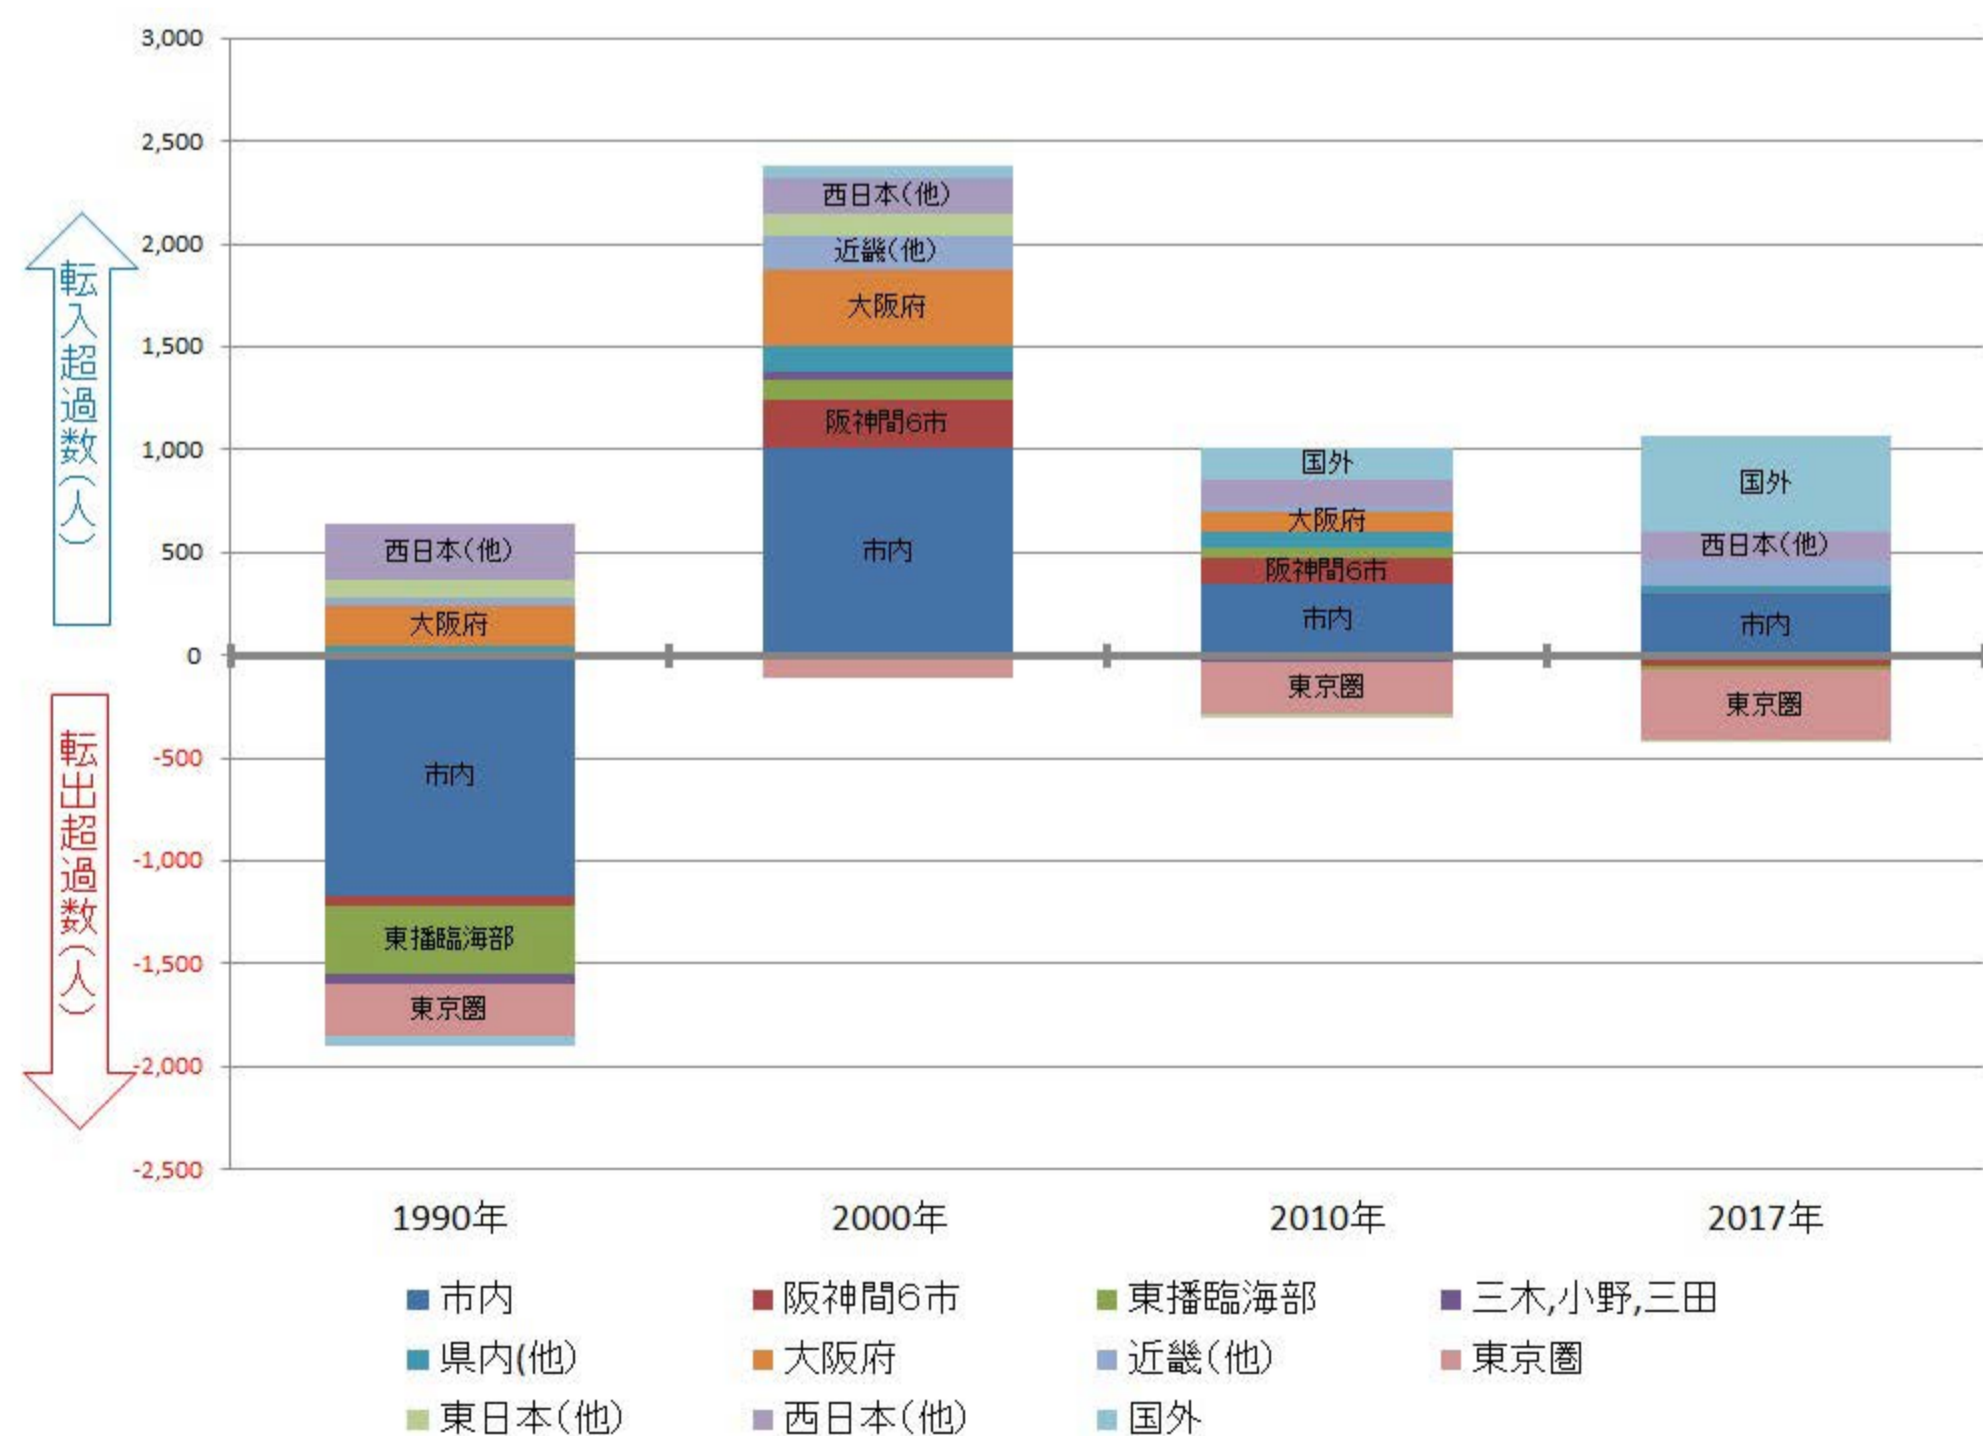

【灘区】

行政区別転出入状況

(出典：神戸市人口のうごき)

地域別にみた転入・転出超過数の推移 (1990年～2017年)

(出典：神戸市人口のうごき)

地域別にみた若年層 (15歳～44歳) における年齢5階級別転入・転出超過数 (2010年～2015年)

(出典：国勢調査)