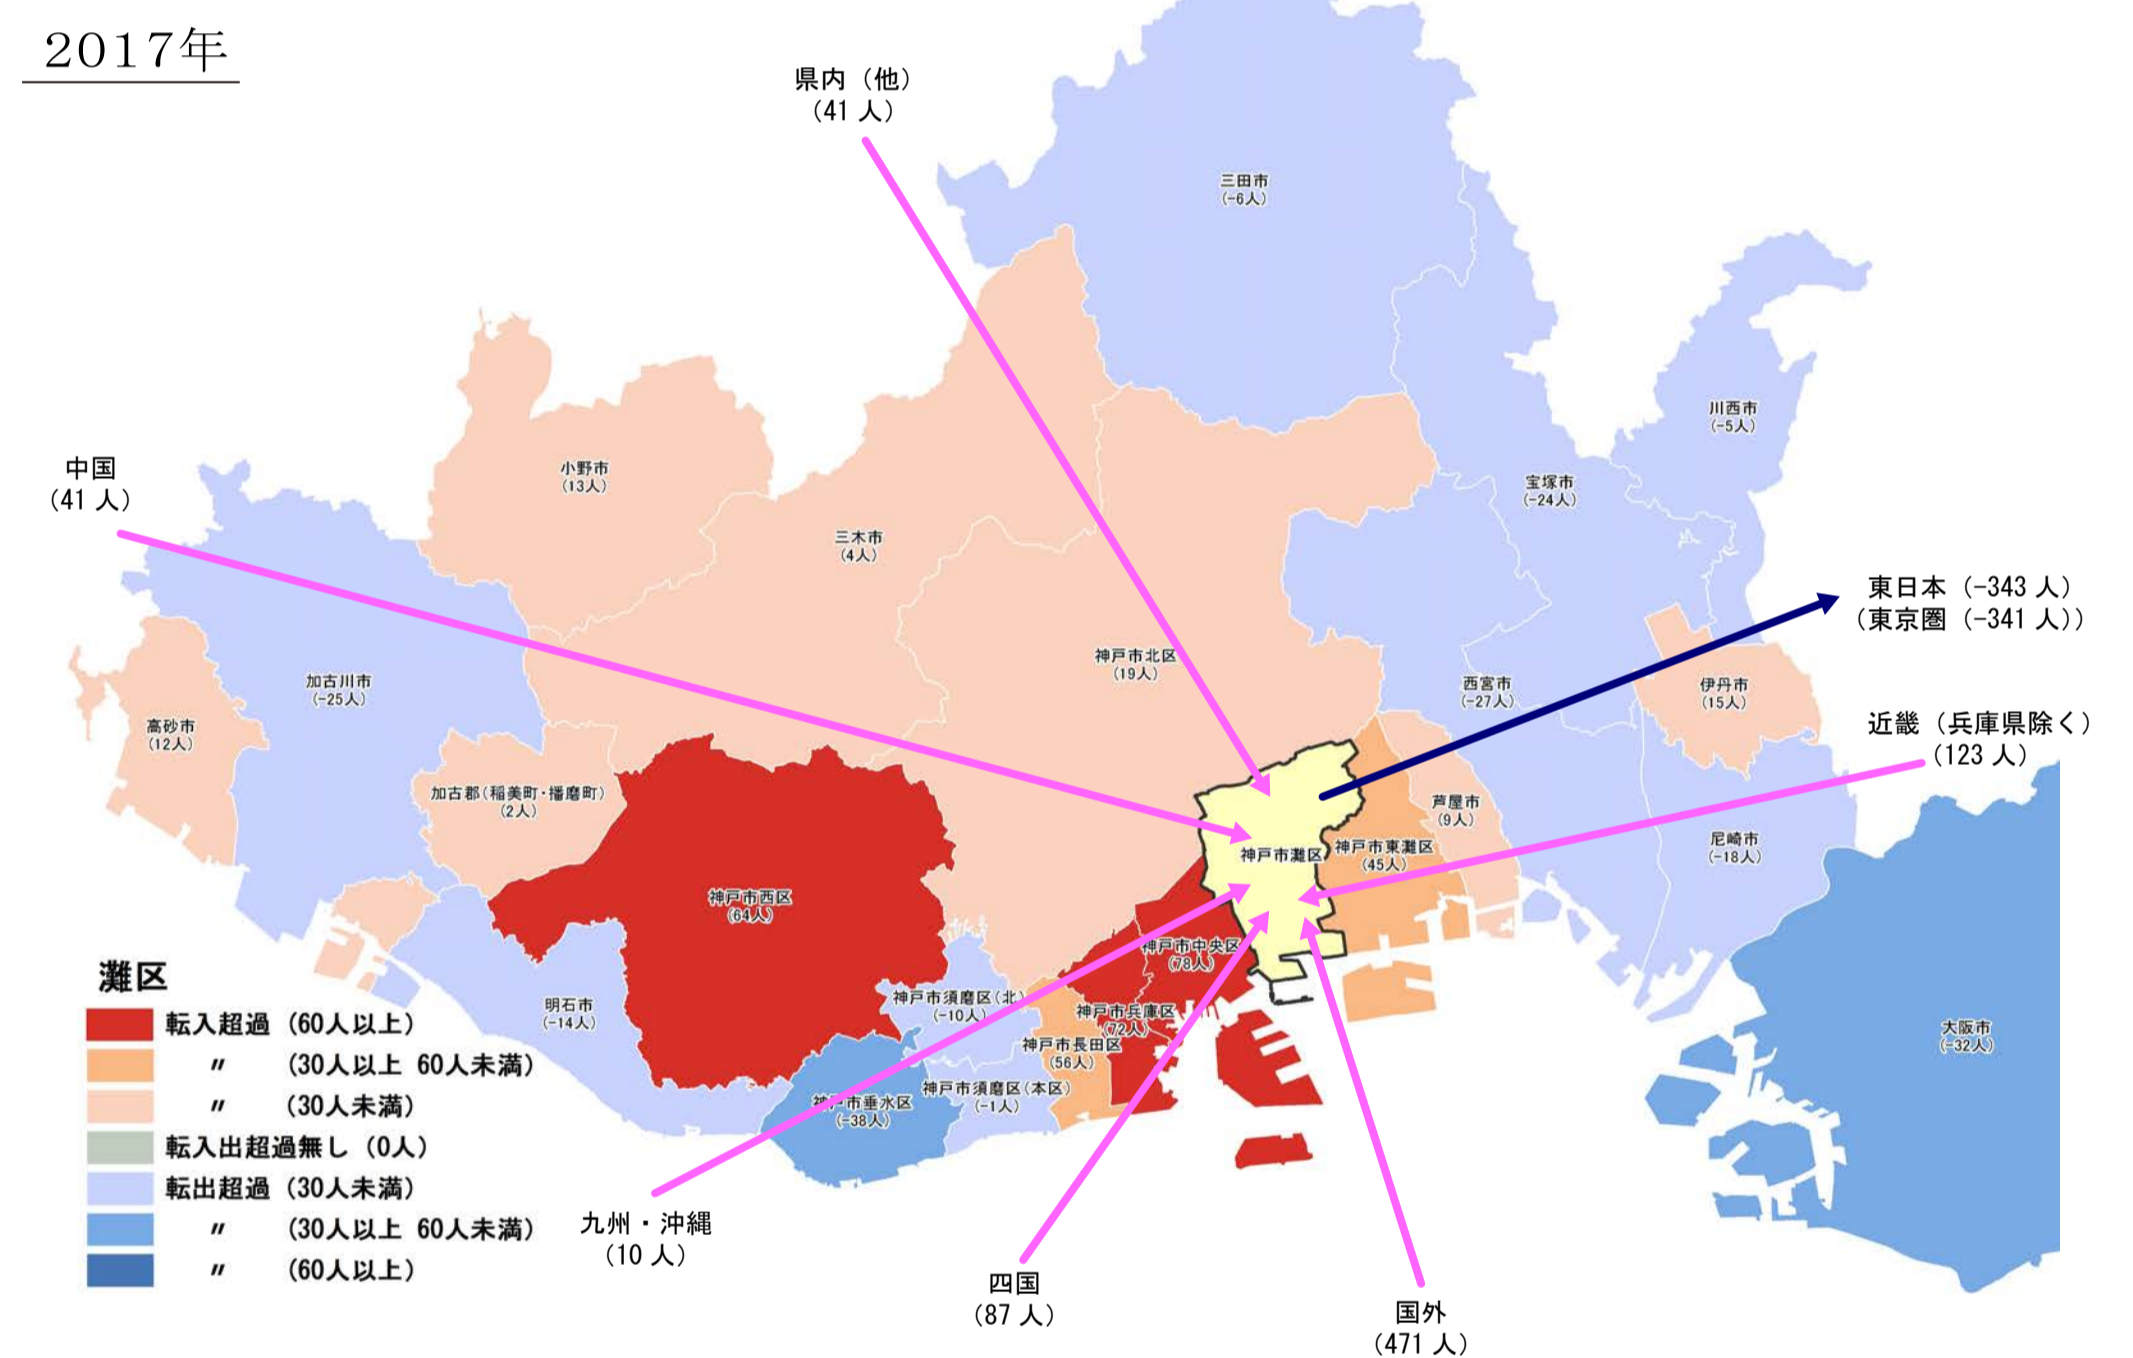

【灘区】

行政区別転出入状況

(出典：神戸市人口のうごき)

地域別にみた転入・転出超過数の推移 (1990年～2017年)

(出典：神戸市人口のうごき)

地域別にみた若年層 (15歳～44歳) における年齢5階級別転入・転出超過数 (2010年～2015年)

(出典：国勢調査)