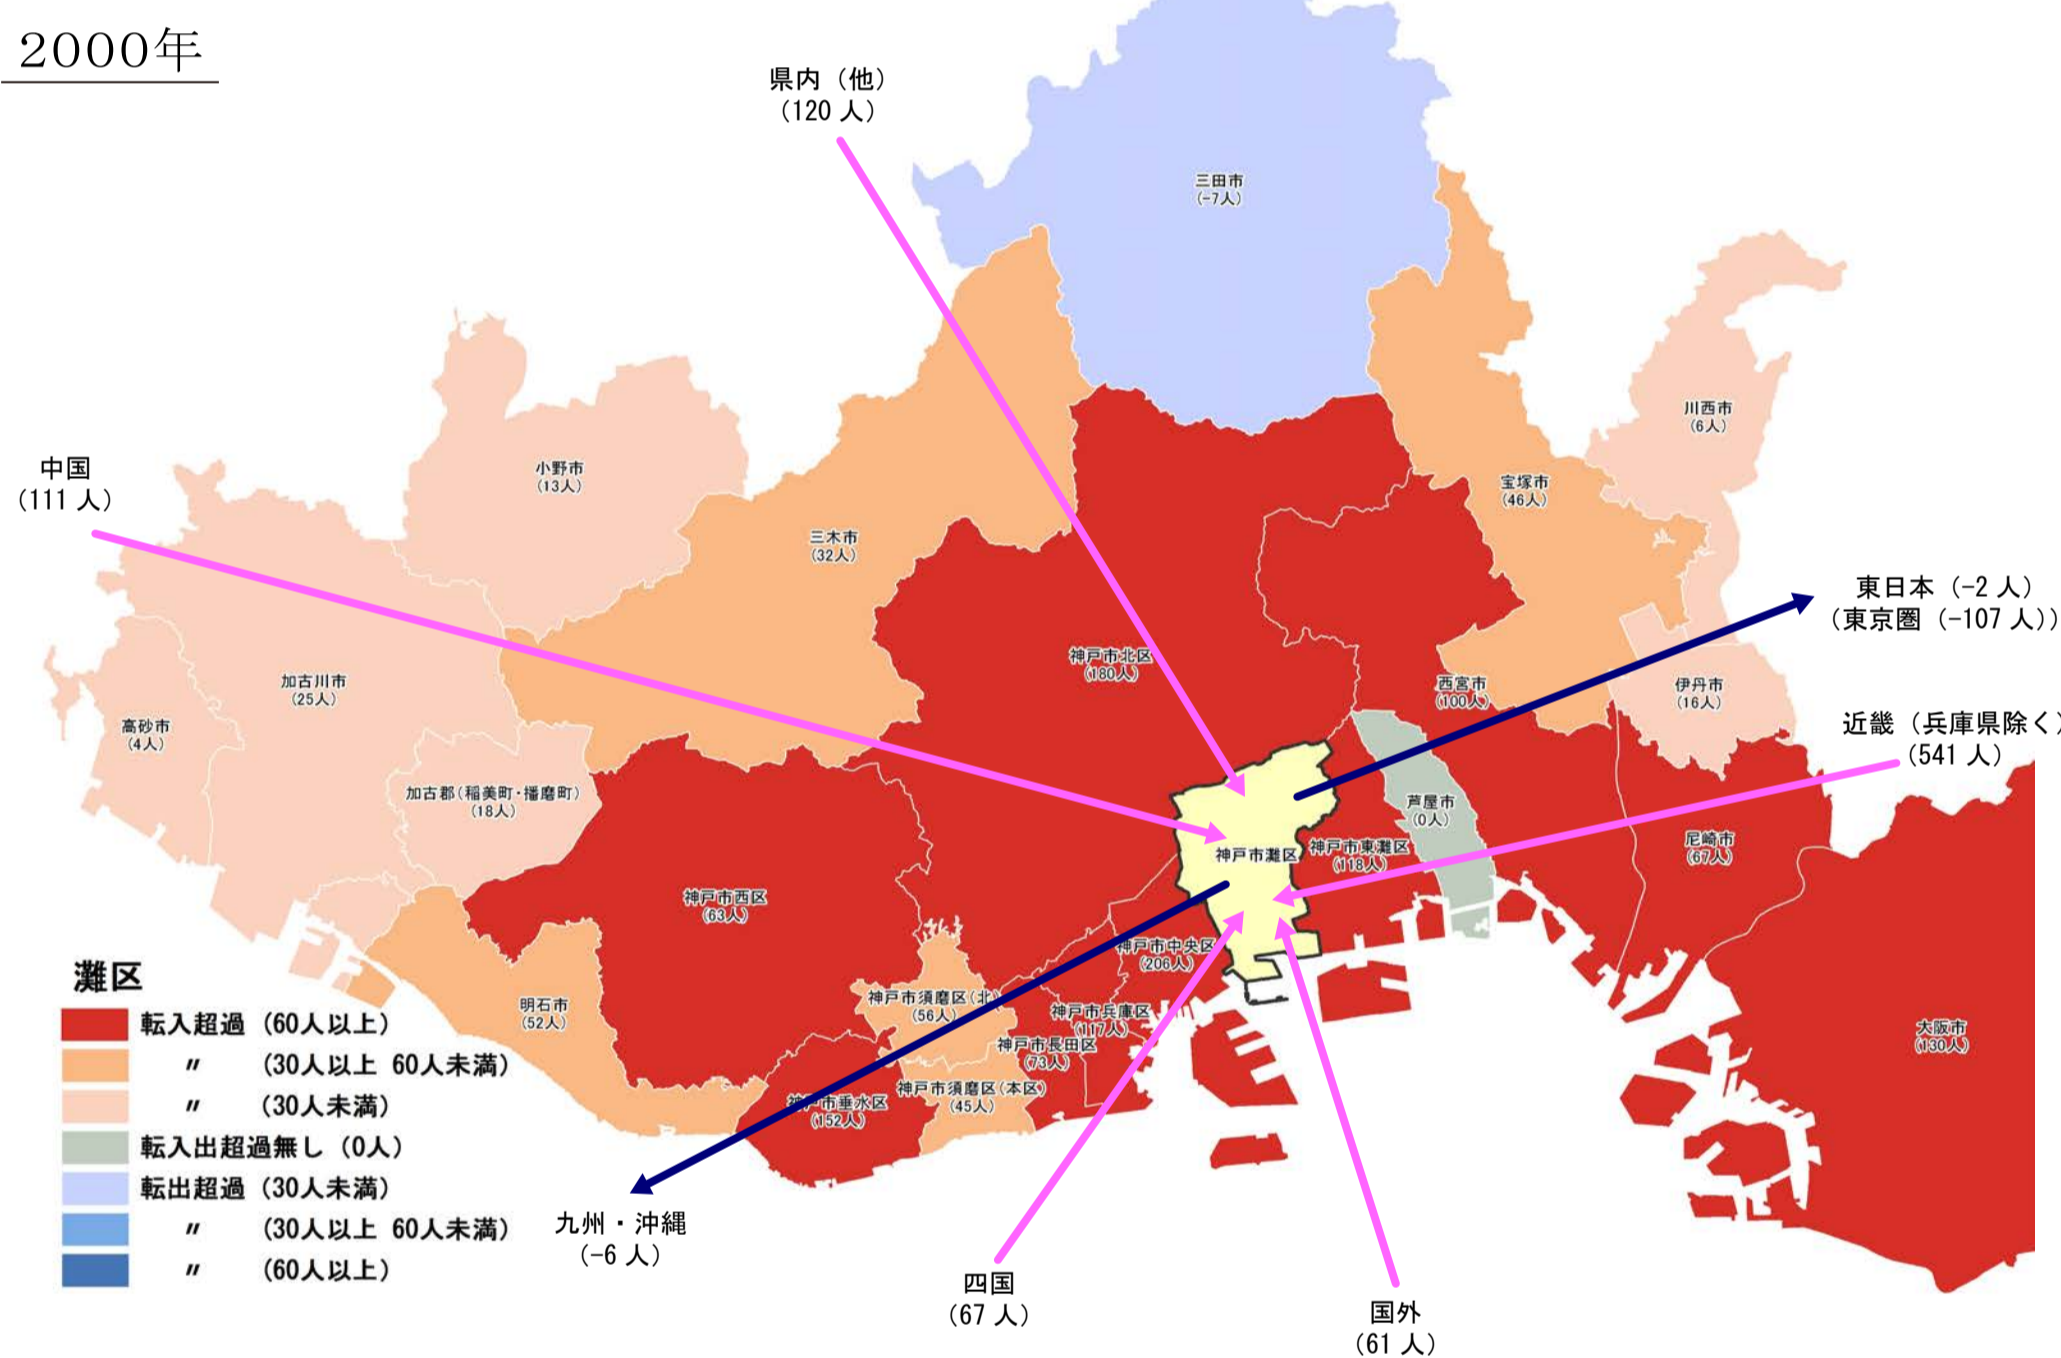

【灘区】

行政区別転出入状況

(出典：神戸市人口のうごき)

地域別にみた転入・転出超過数の推移 (1990年～2017年)

(出典：神戸市人口のうごき)

地域別にみた若年層 (15歳～44歳) における年齢5階級別転入・転出超過数 (2010年～2015年)

(出典：国勢調査)