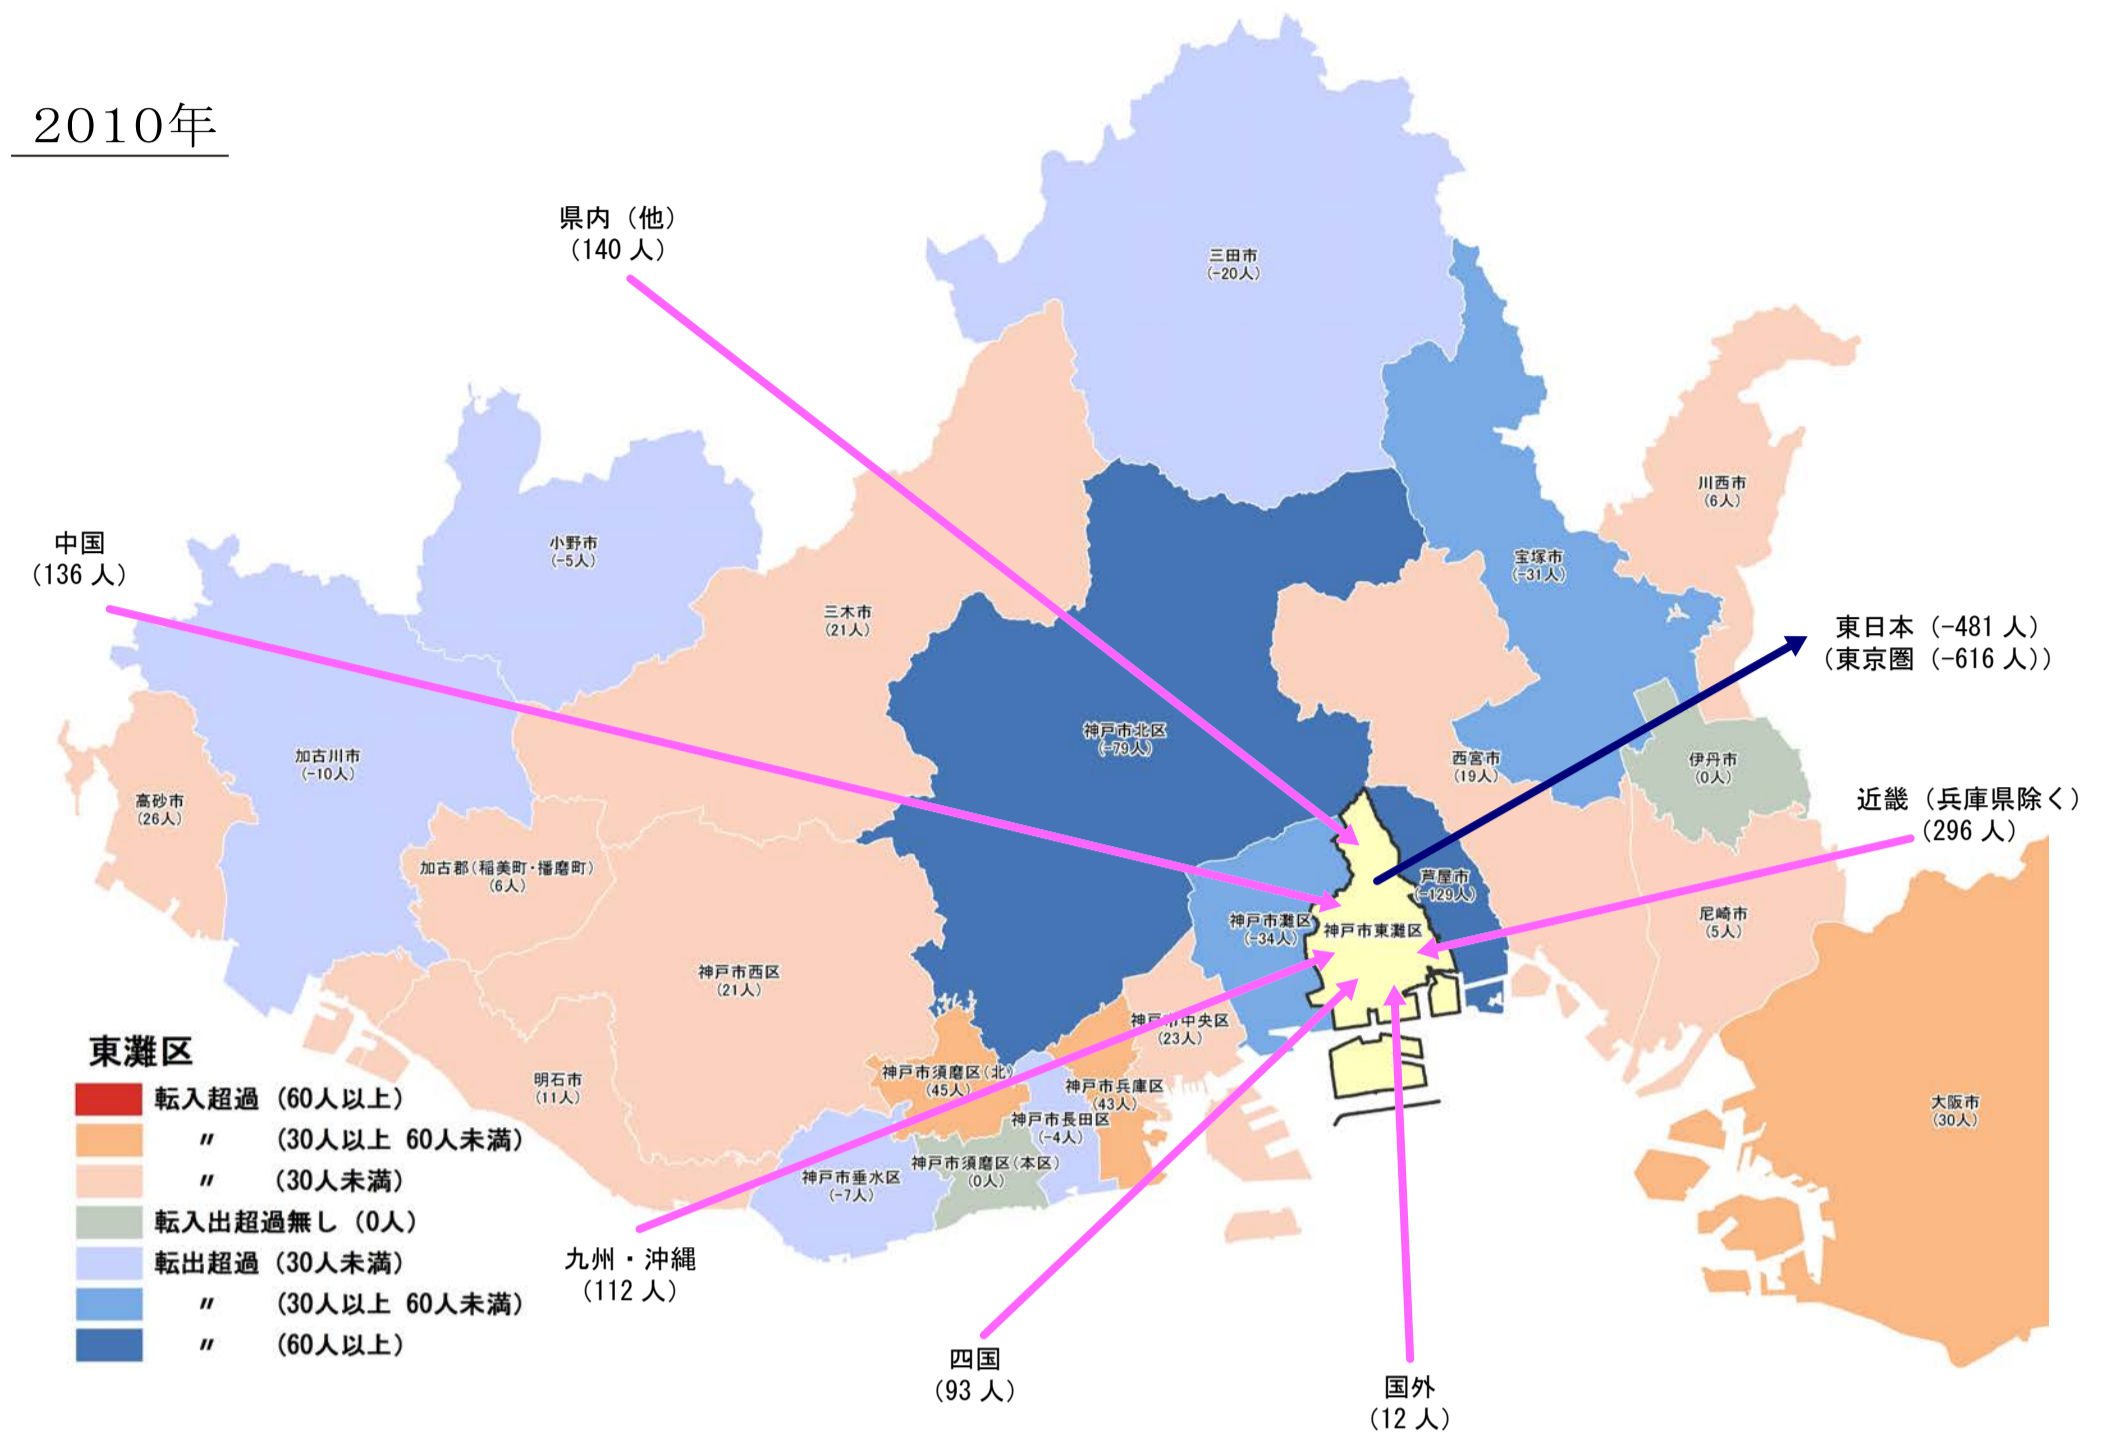

【東灘区】

行政区別転出入状況

1990年

2010年

2000年

2017年

(出典：神戸市人口のうごき)

地域別にみた転入・転出超過数の推移 (1990年～2017年)

(出典：神戸市人口のうごき)

地域別にみた若年層 (15歳～44歳)における年齢5階級別転入・転出超過数 (2010年～2015年)

(出典：国勢調査)