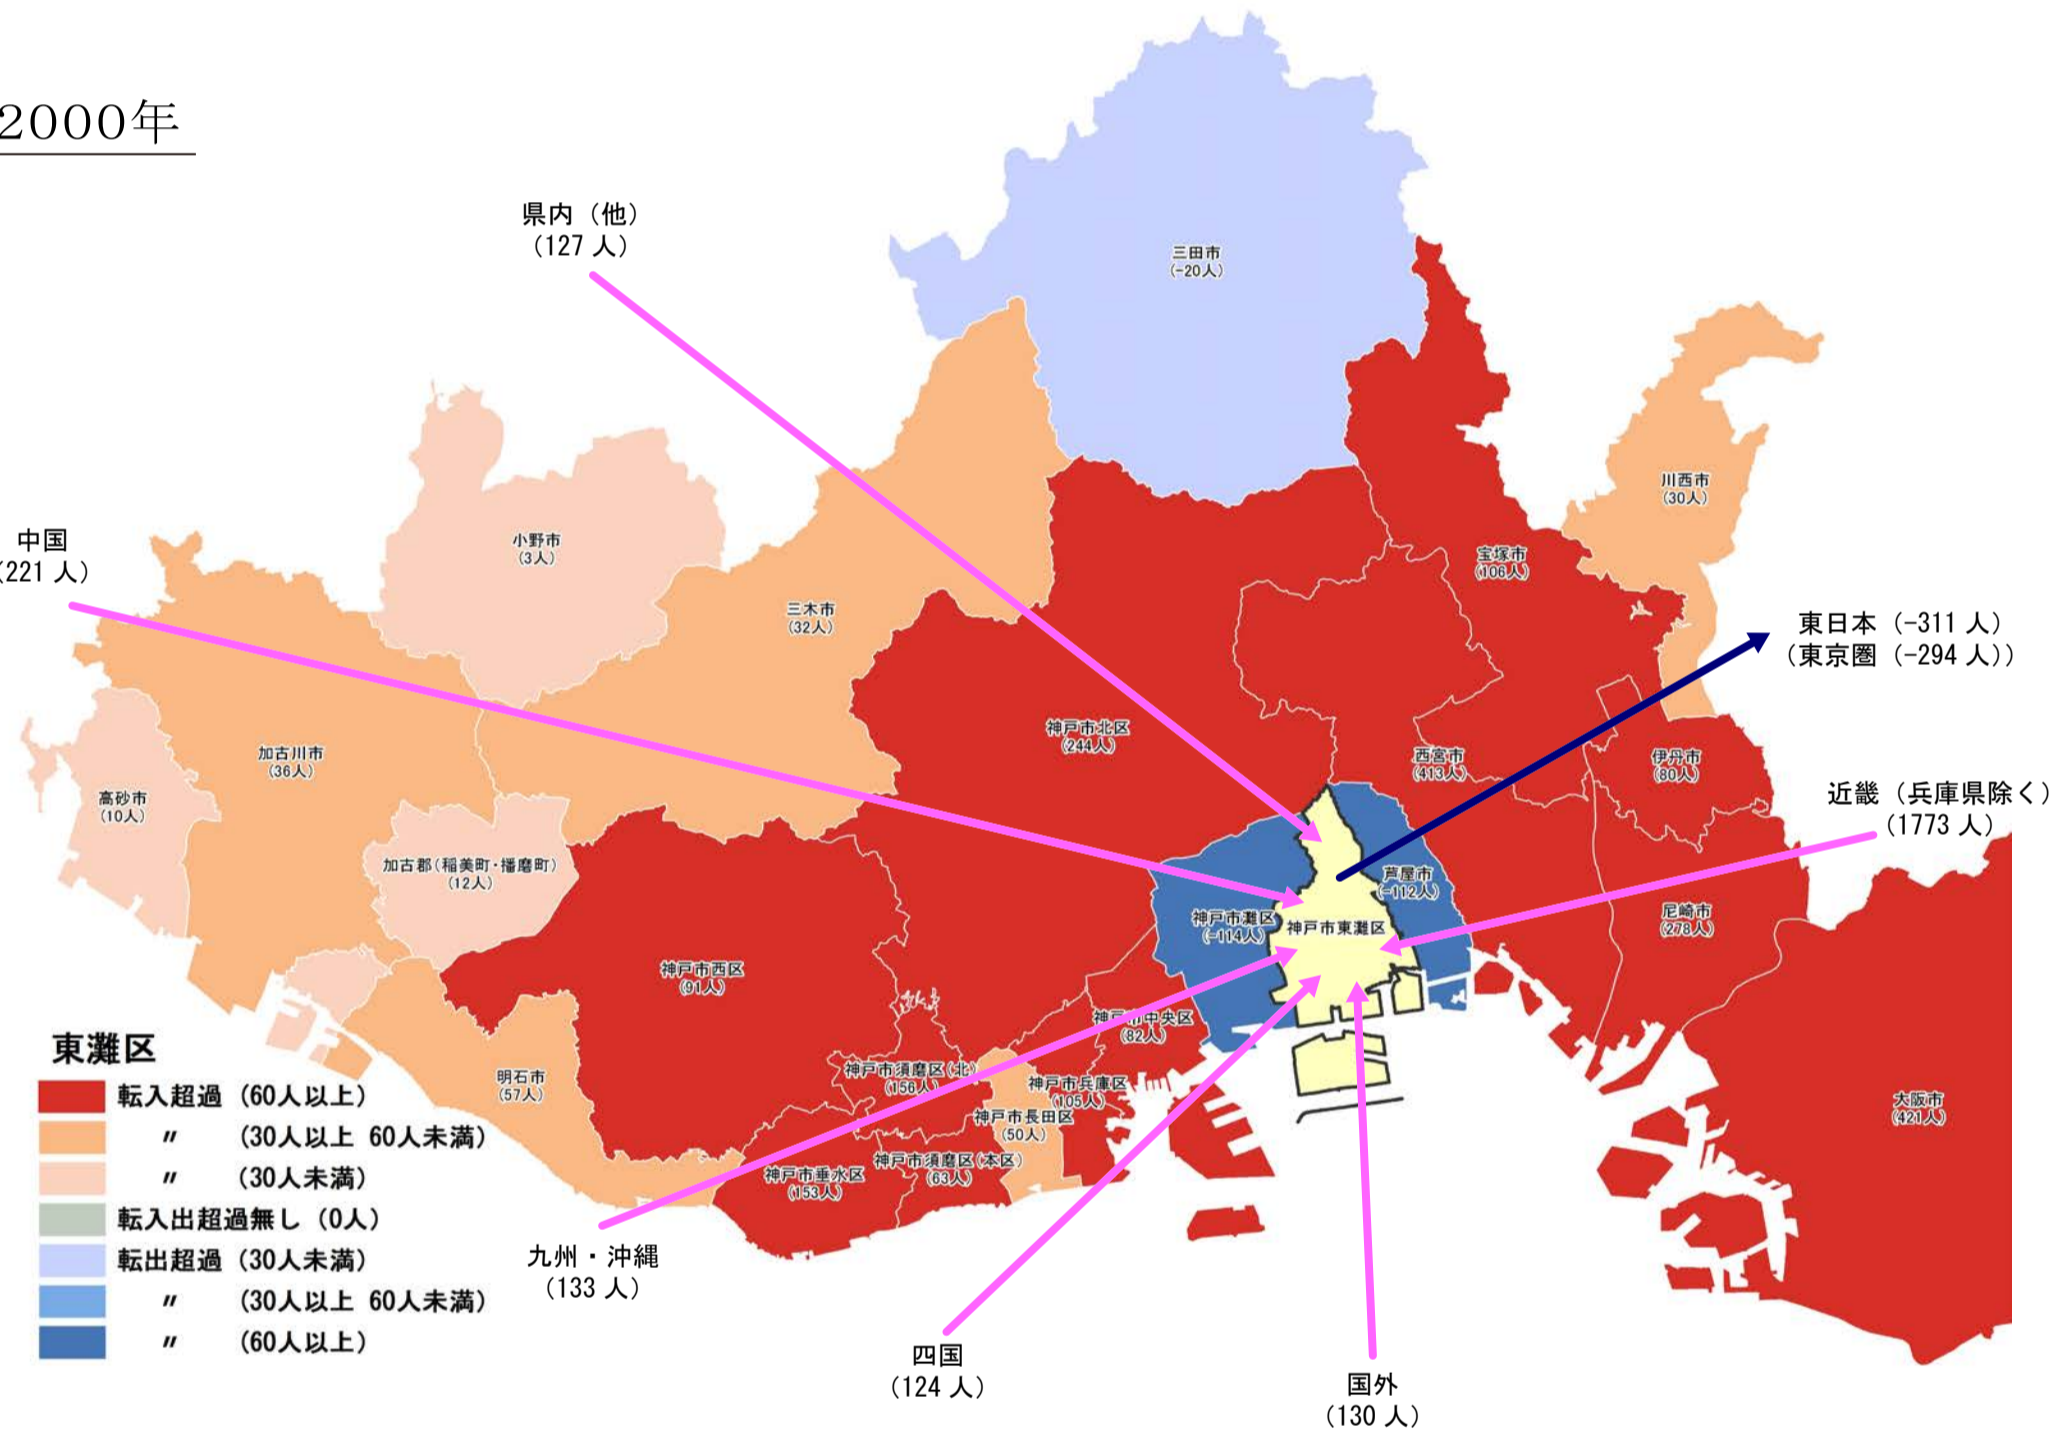

【東灘区】

行政区別転出入状況

1990年

2010年

2000年

2017年

(出典：神戸市人口のうごき)

地域別にみた転入・転出超過数の推移 (1990年～2017年)

(出典：神戸市人口のうごき)

地域別にみた若年層 (15歳～44歳)における年齢5階級別転入・転出超過数 (2010年～2015年)

(出典：国勢調査)