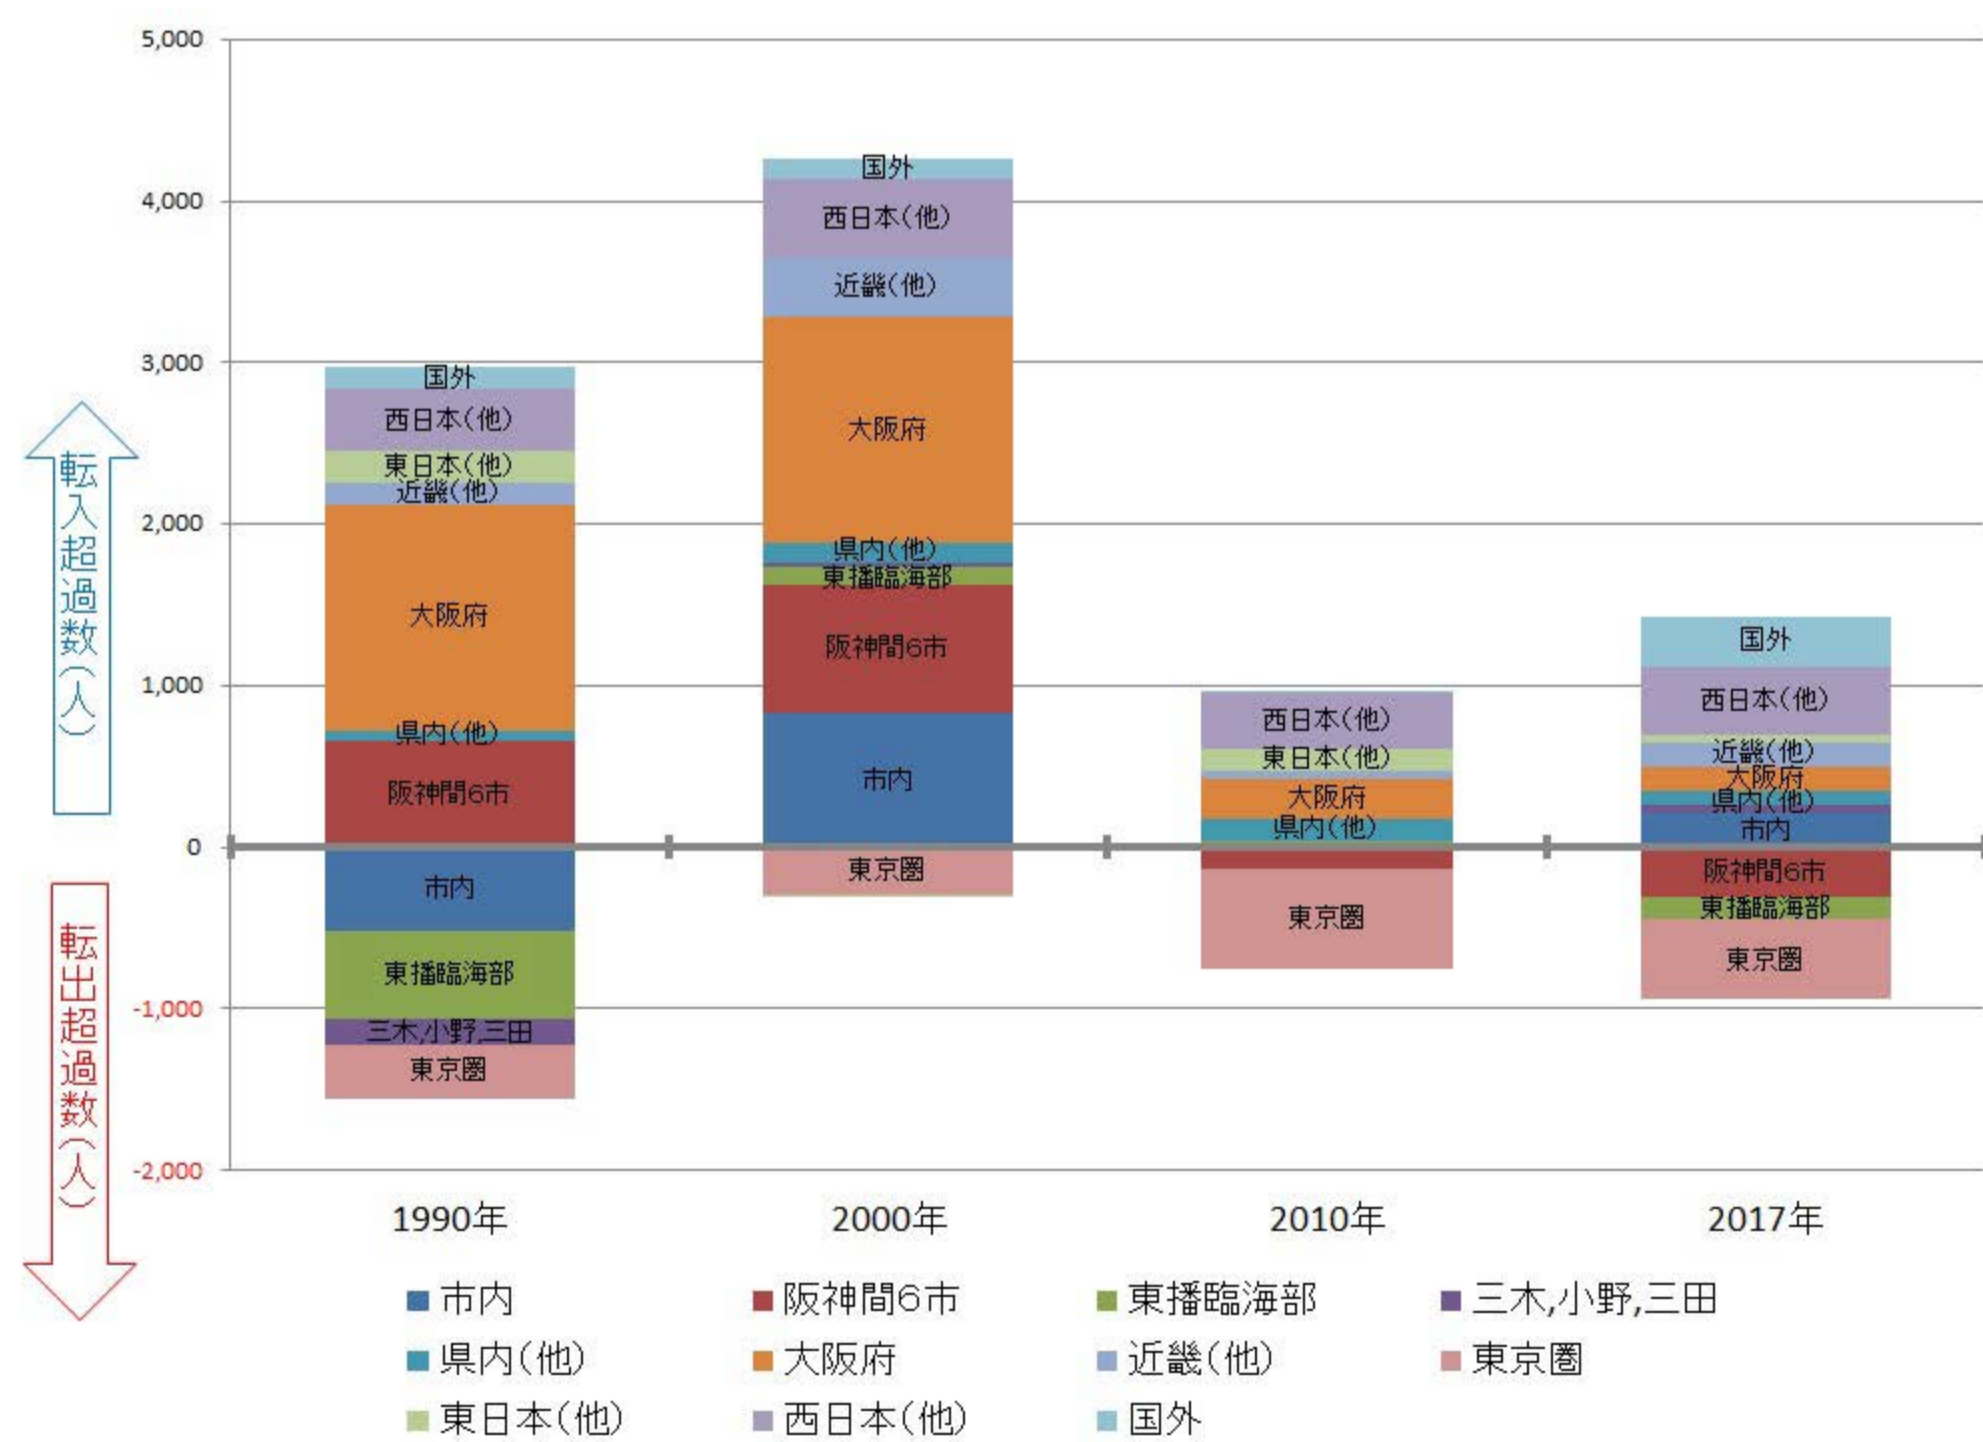

【東灘区】

行政区別転出入状況

1990年

2010年

2000年

2017年

(出典：神戸市人口のうごき)

地域別にみた転入・転出超過数の推移 (1990年～2017年)

(出典：神戸市人口のうごき)

地域別にみた若年層 (15歳～44歳)における年齢5階級別転入・転出超過数 (2010年～2015年)

(出典：国勢調査)