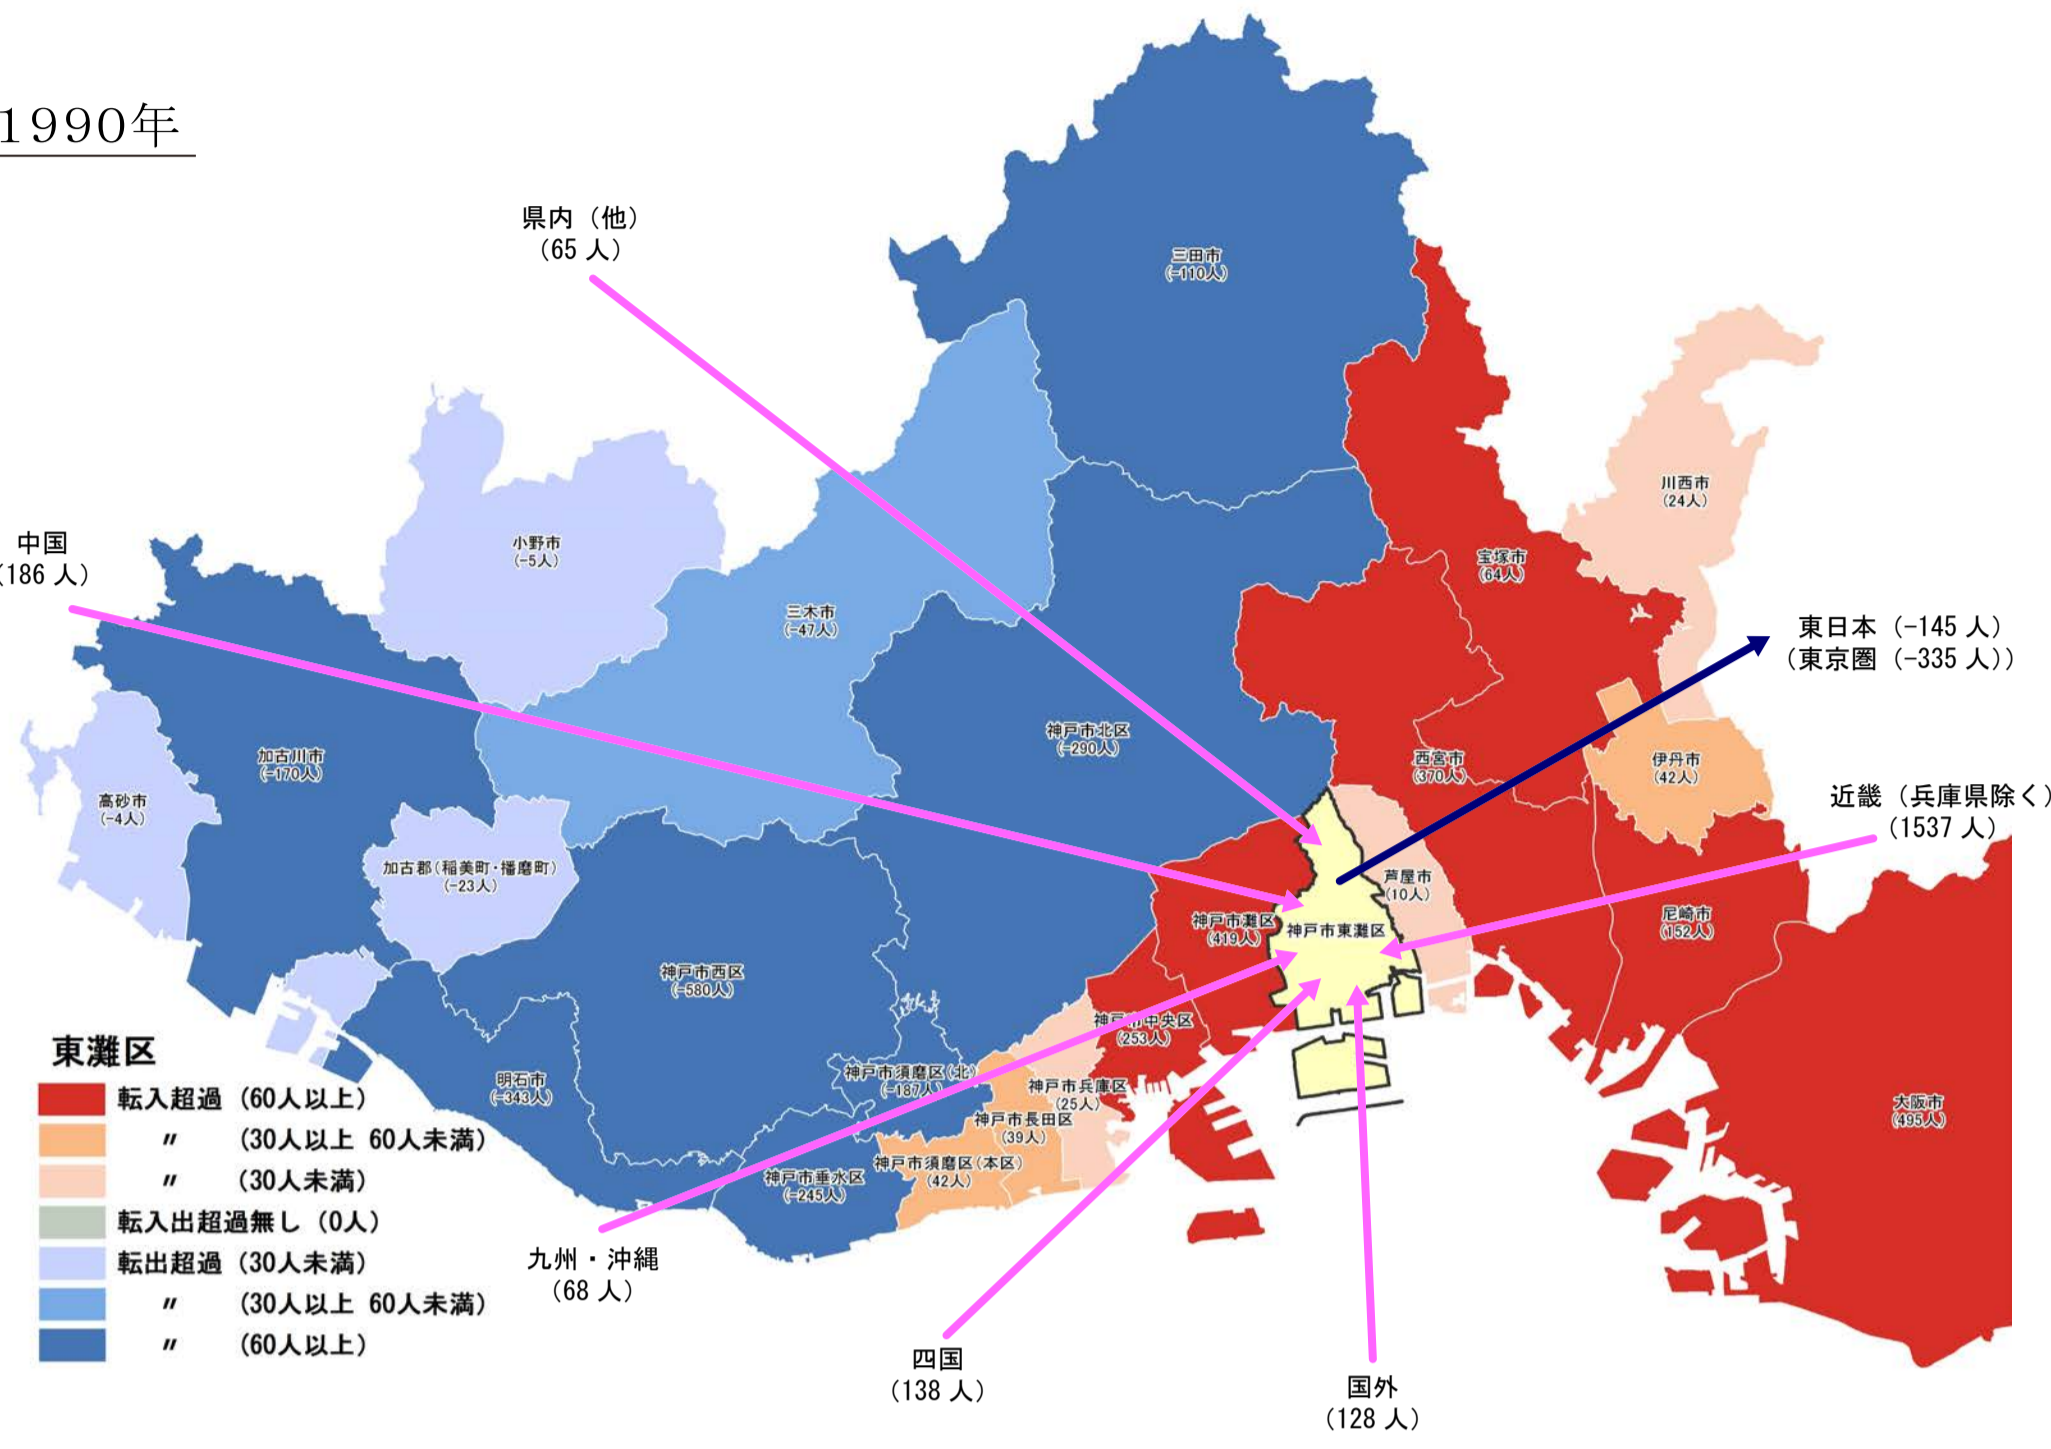

【東灘区】

行政区別転出入状況

1990年

2010年

2000年

2017年

(出典：神戸市人口のうごき)

地域別にみた転入・転出超過数の推移 (1990年～2017年)

(出典：神戸市人口のうごき)

地域別にみた若年層 (15歳～44歳)における年齢5階級別転入・転出超過数 (2010年～2015年)

(出典：国勢調査)