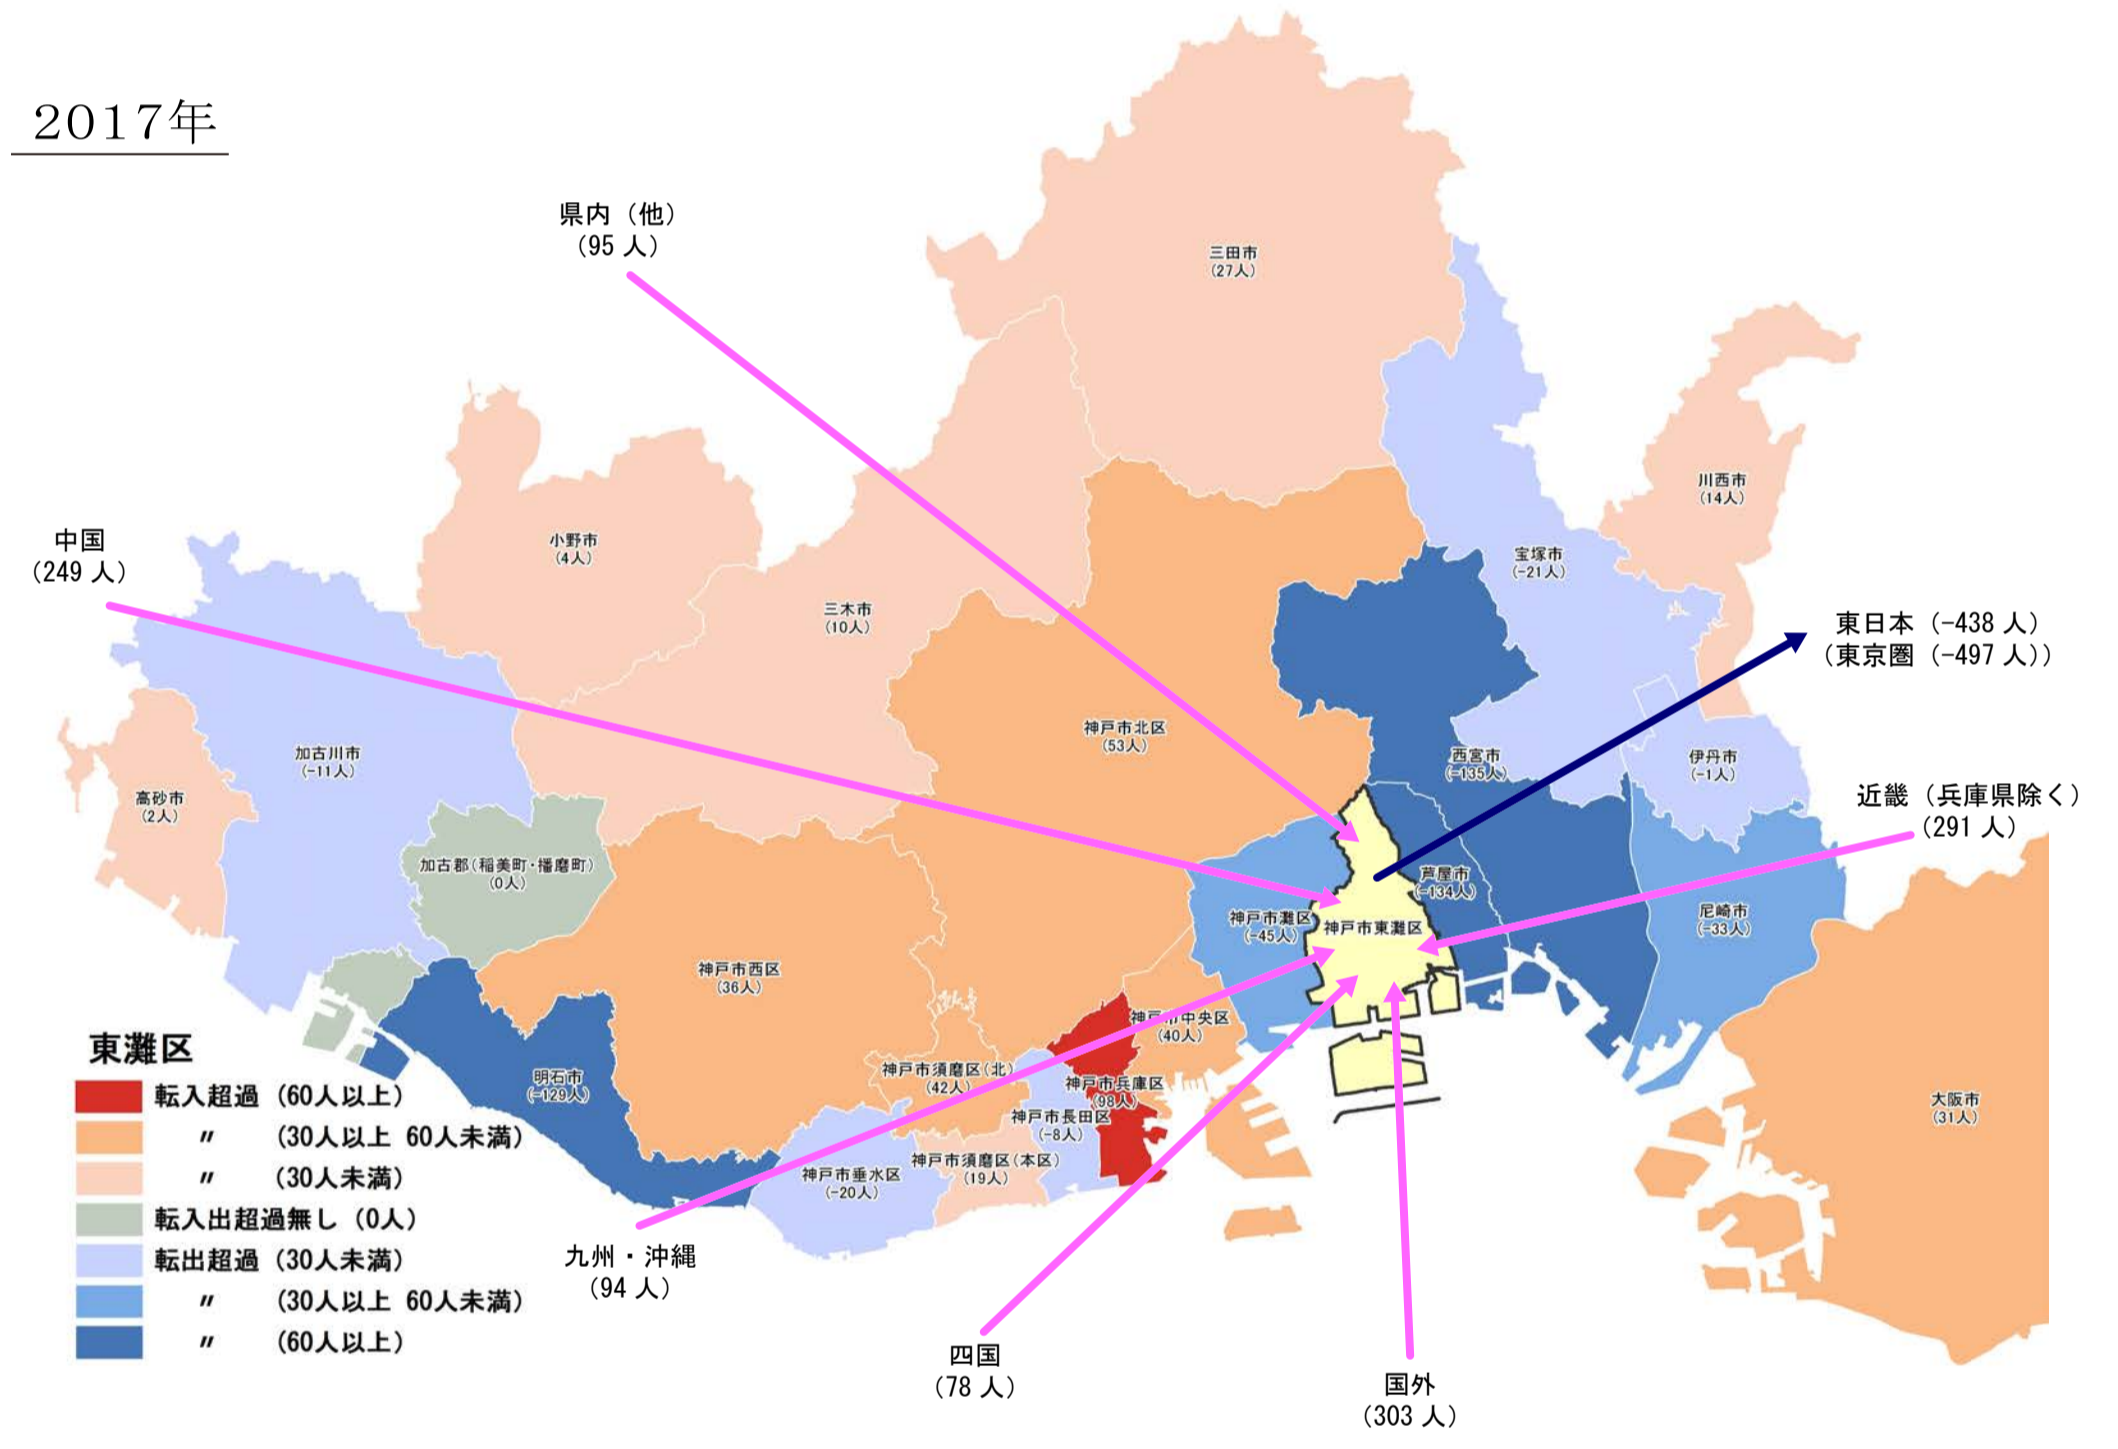

【東灘区】

行政区別転出入状況

1990年

2010年

2000年

2017年

(出典：神戸市人口のうごき)

地域別にみた転入・転出超過数の推移 (1990年～2017年)

(出典：神戸市人口のうごき)

地域別にみた若年層 (15歳～44歳)における年齢5階級別転入・転出超過数 (2010年～2015年)

(出典：国勢調査)