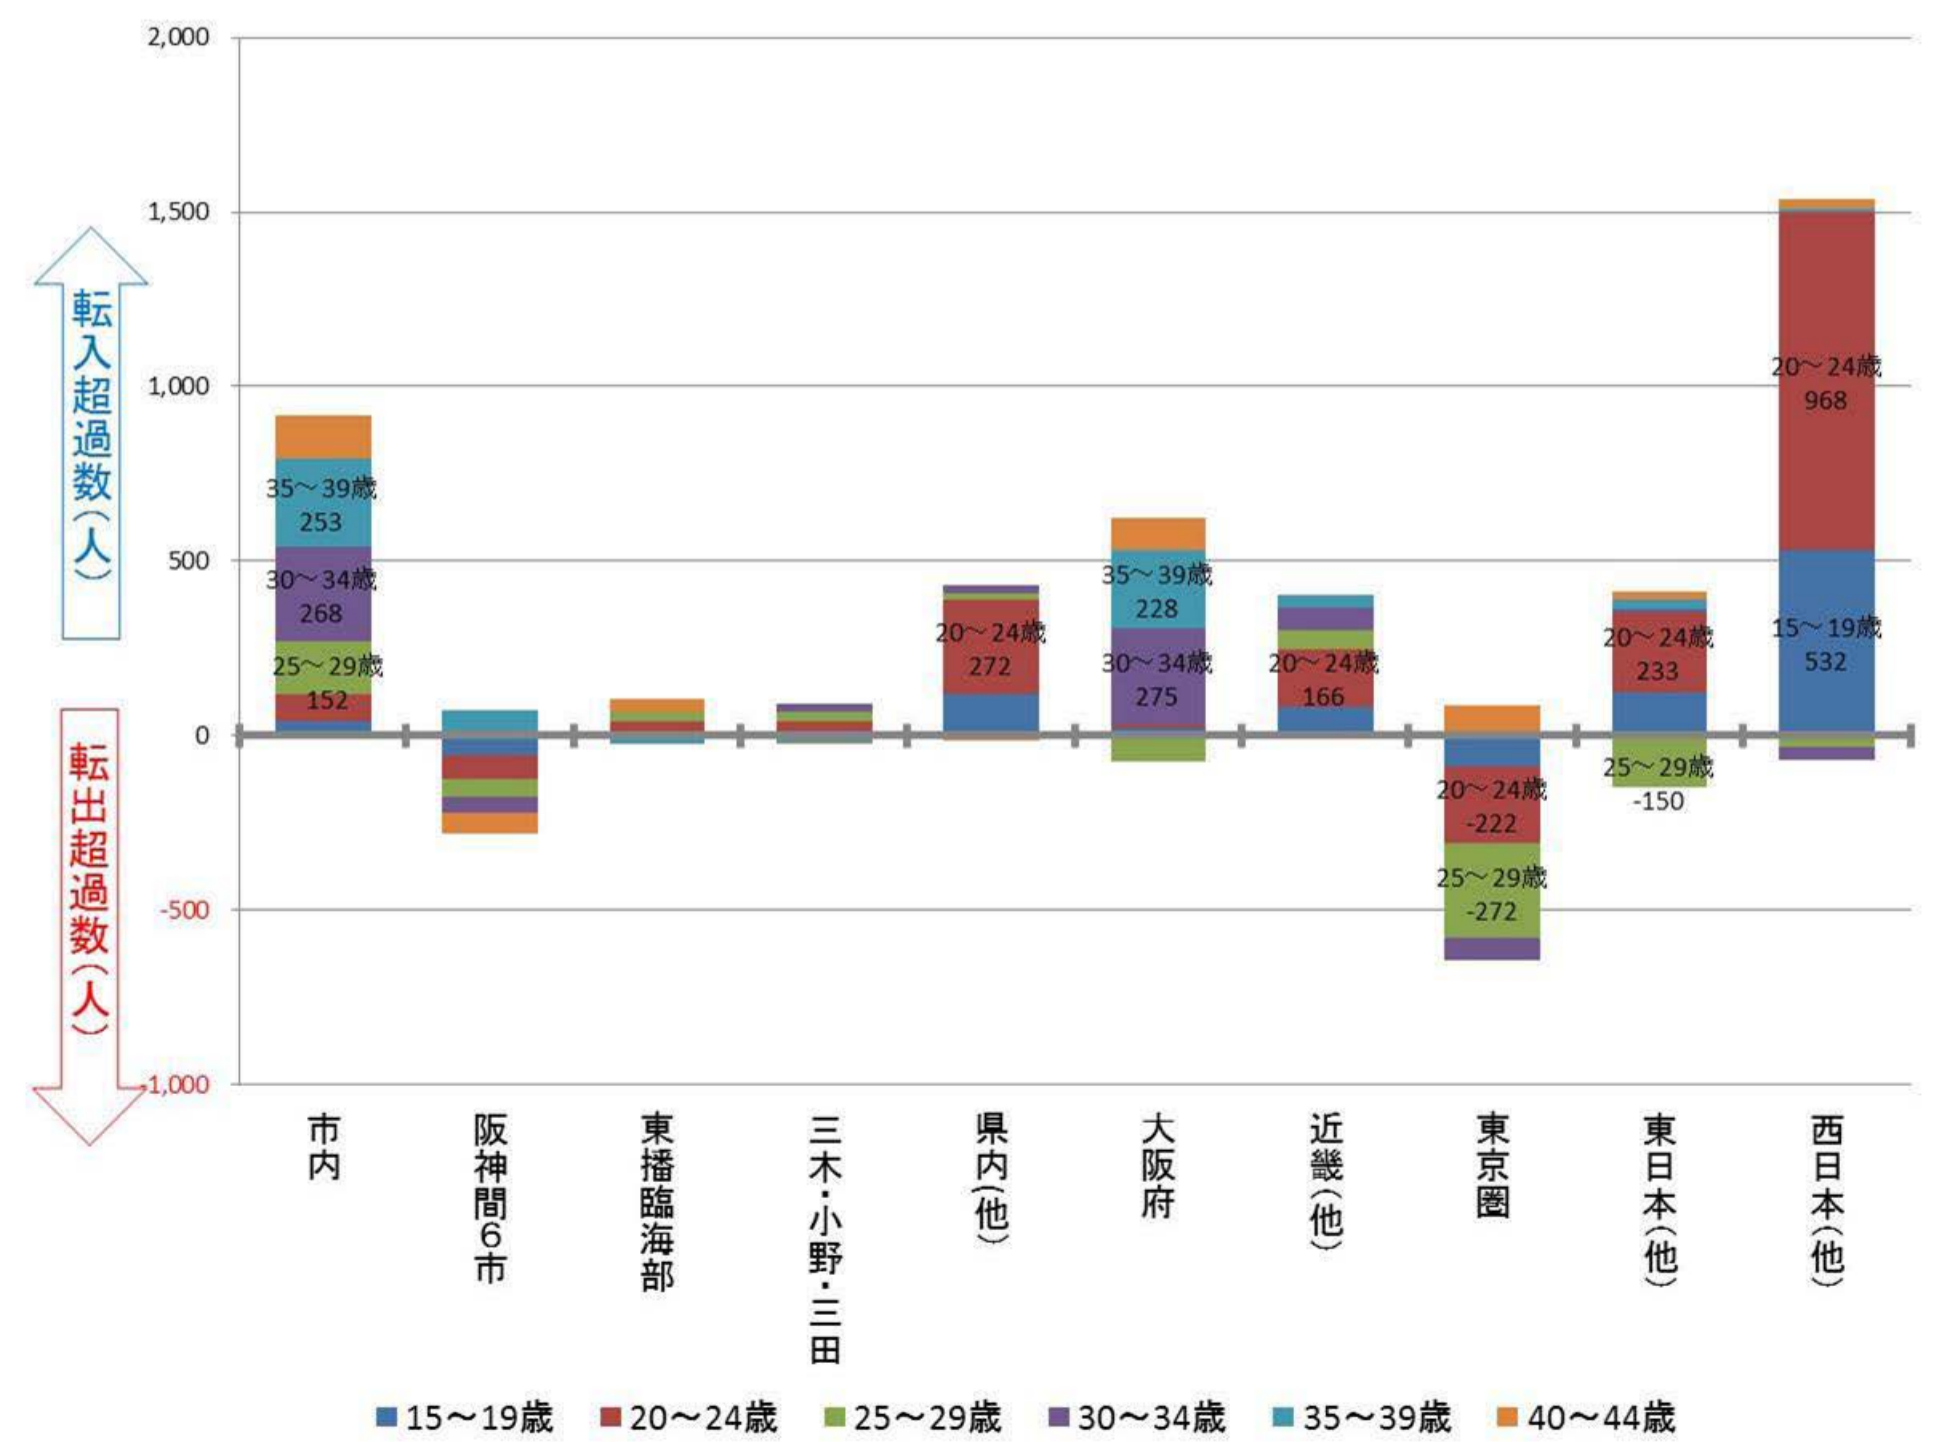

【東灘区】

行政区別転出入状況

1990年

2010年

2000年

2017年

(出典：神戸市人口のうごき)

地域別にみた転入・転出超過数の推移 (1990年～2017年)

(出典：神戸市人口のうごき)

地域別にみた若年層 (15歳～44歳)における年齢5階級別転入・転出超過数 (2010年～2015年)

(出典：国勢調査)