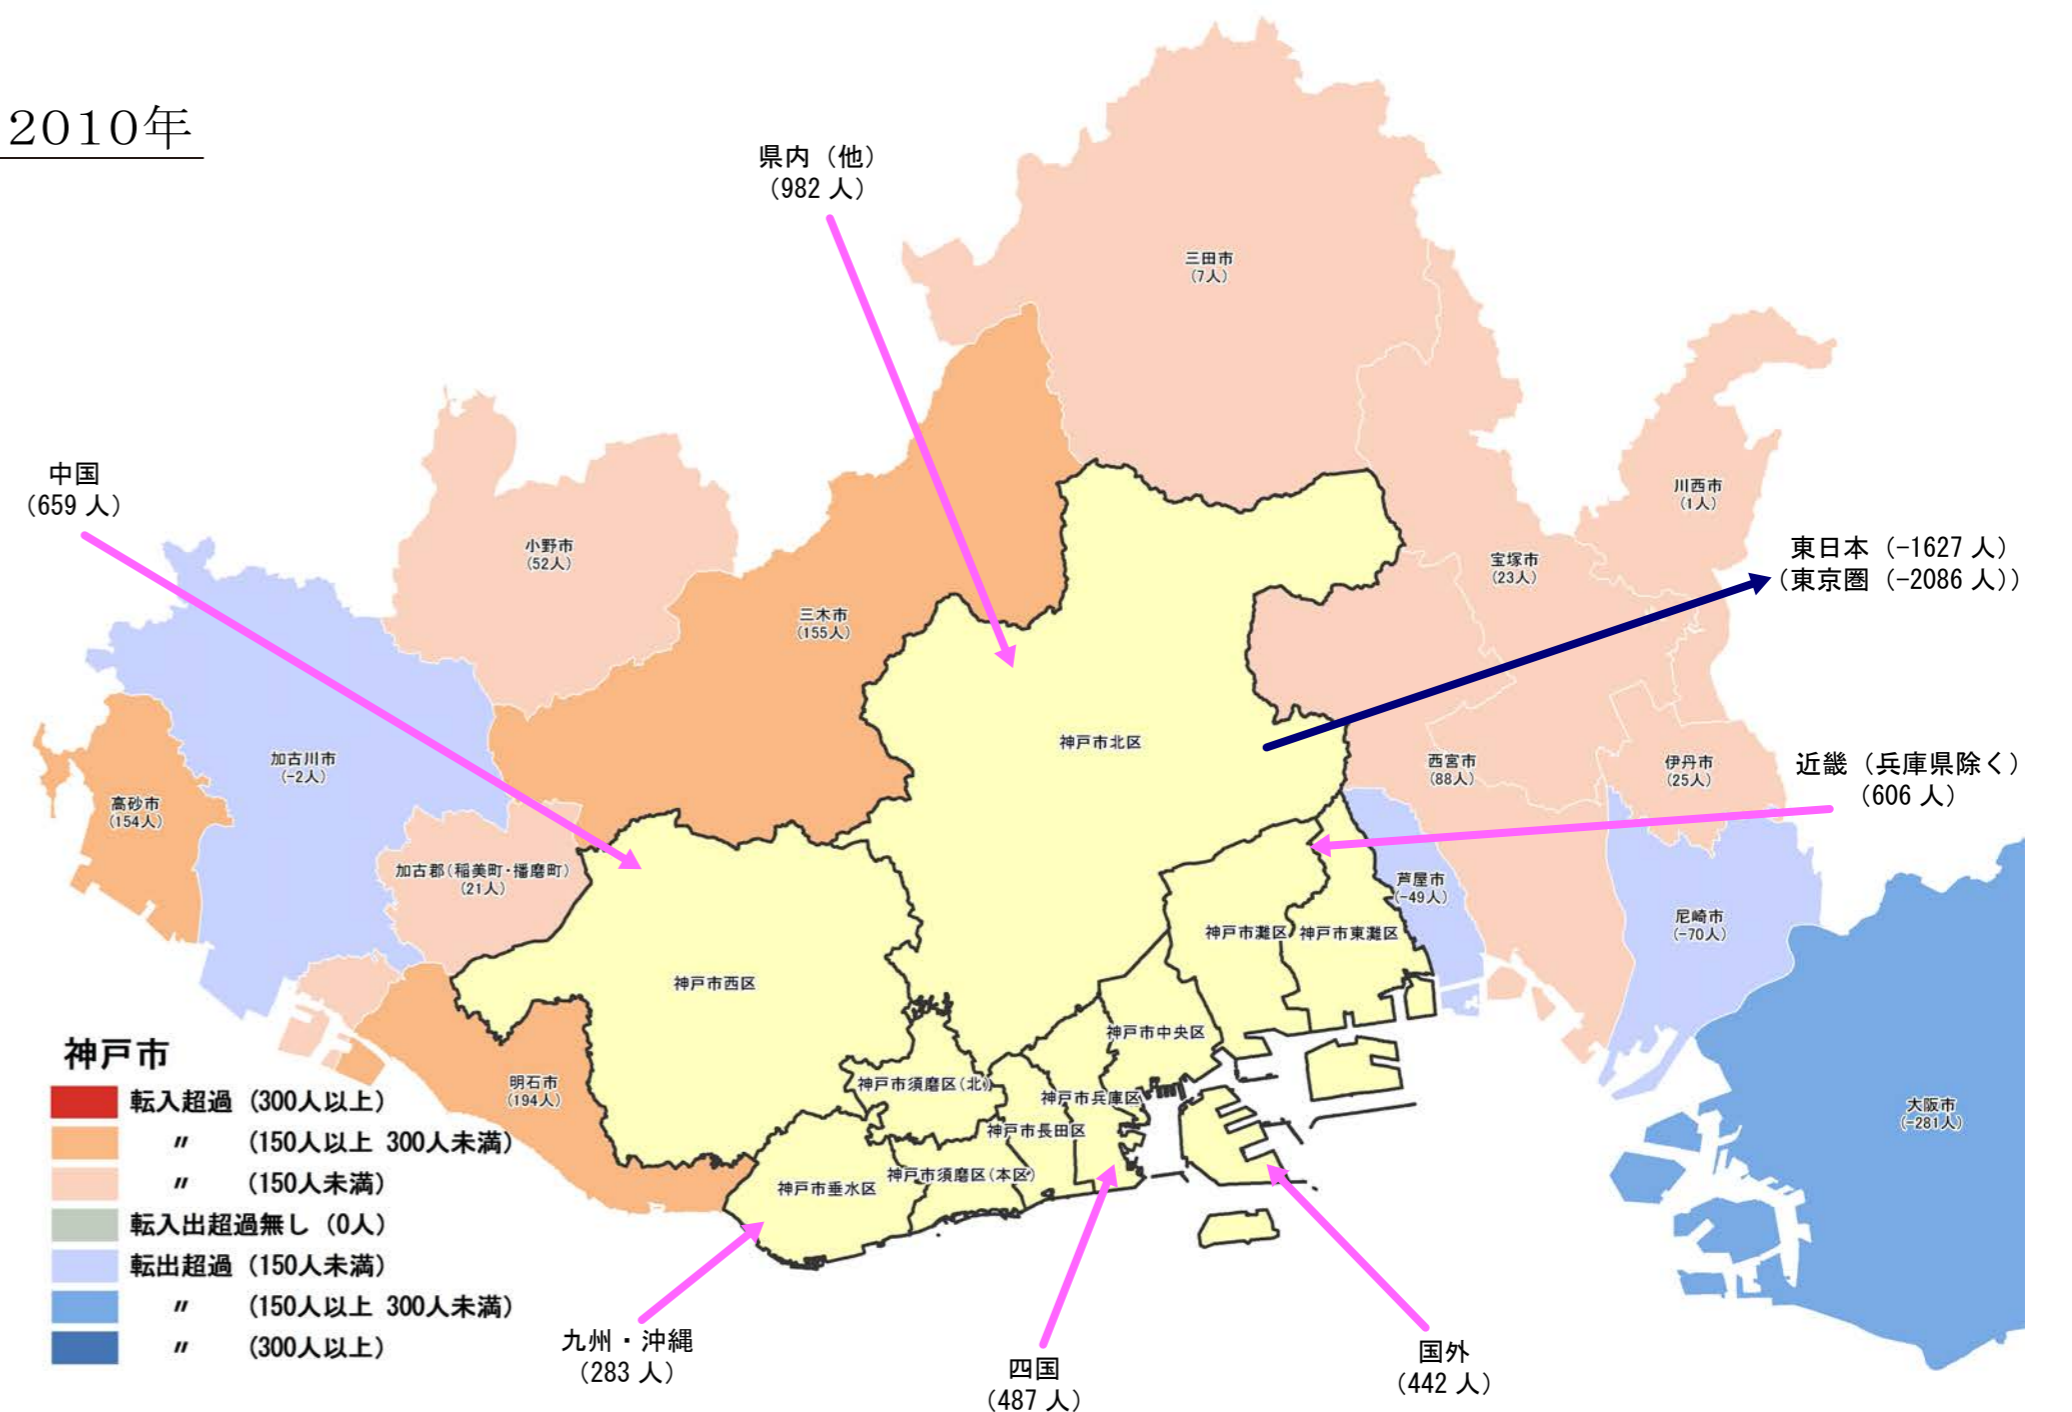

【神戸市】

行政区別転出入状況

1990年

2010年

2000年

2017年

(出典：神戸市人口のうごき)

地域別にみた転入・転出超過数の推移 (1990年～2017年)

(出典：神戸市人口のうごき)

地域別にみた若年層 (15歳～44歳) における年齢5階級別転入・転出超過数 (2010年～2015年)

(出典：国勢調査)