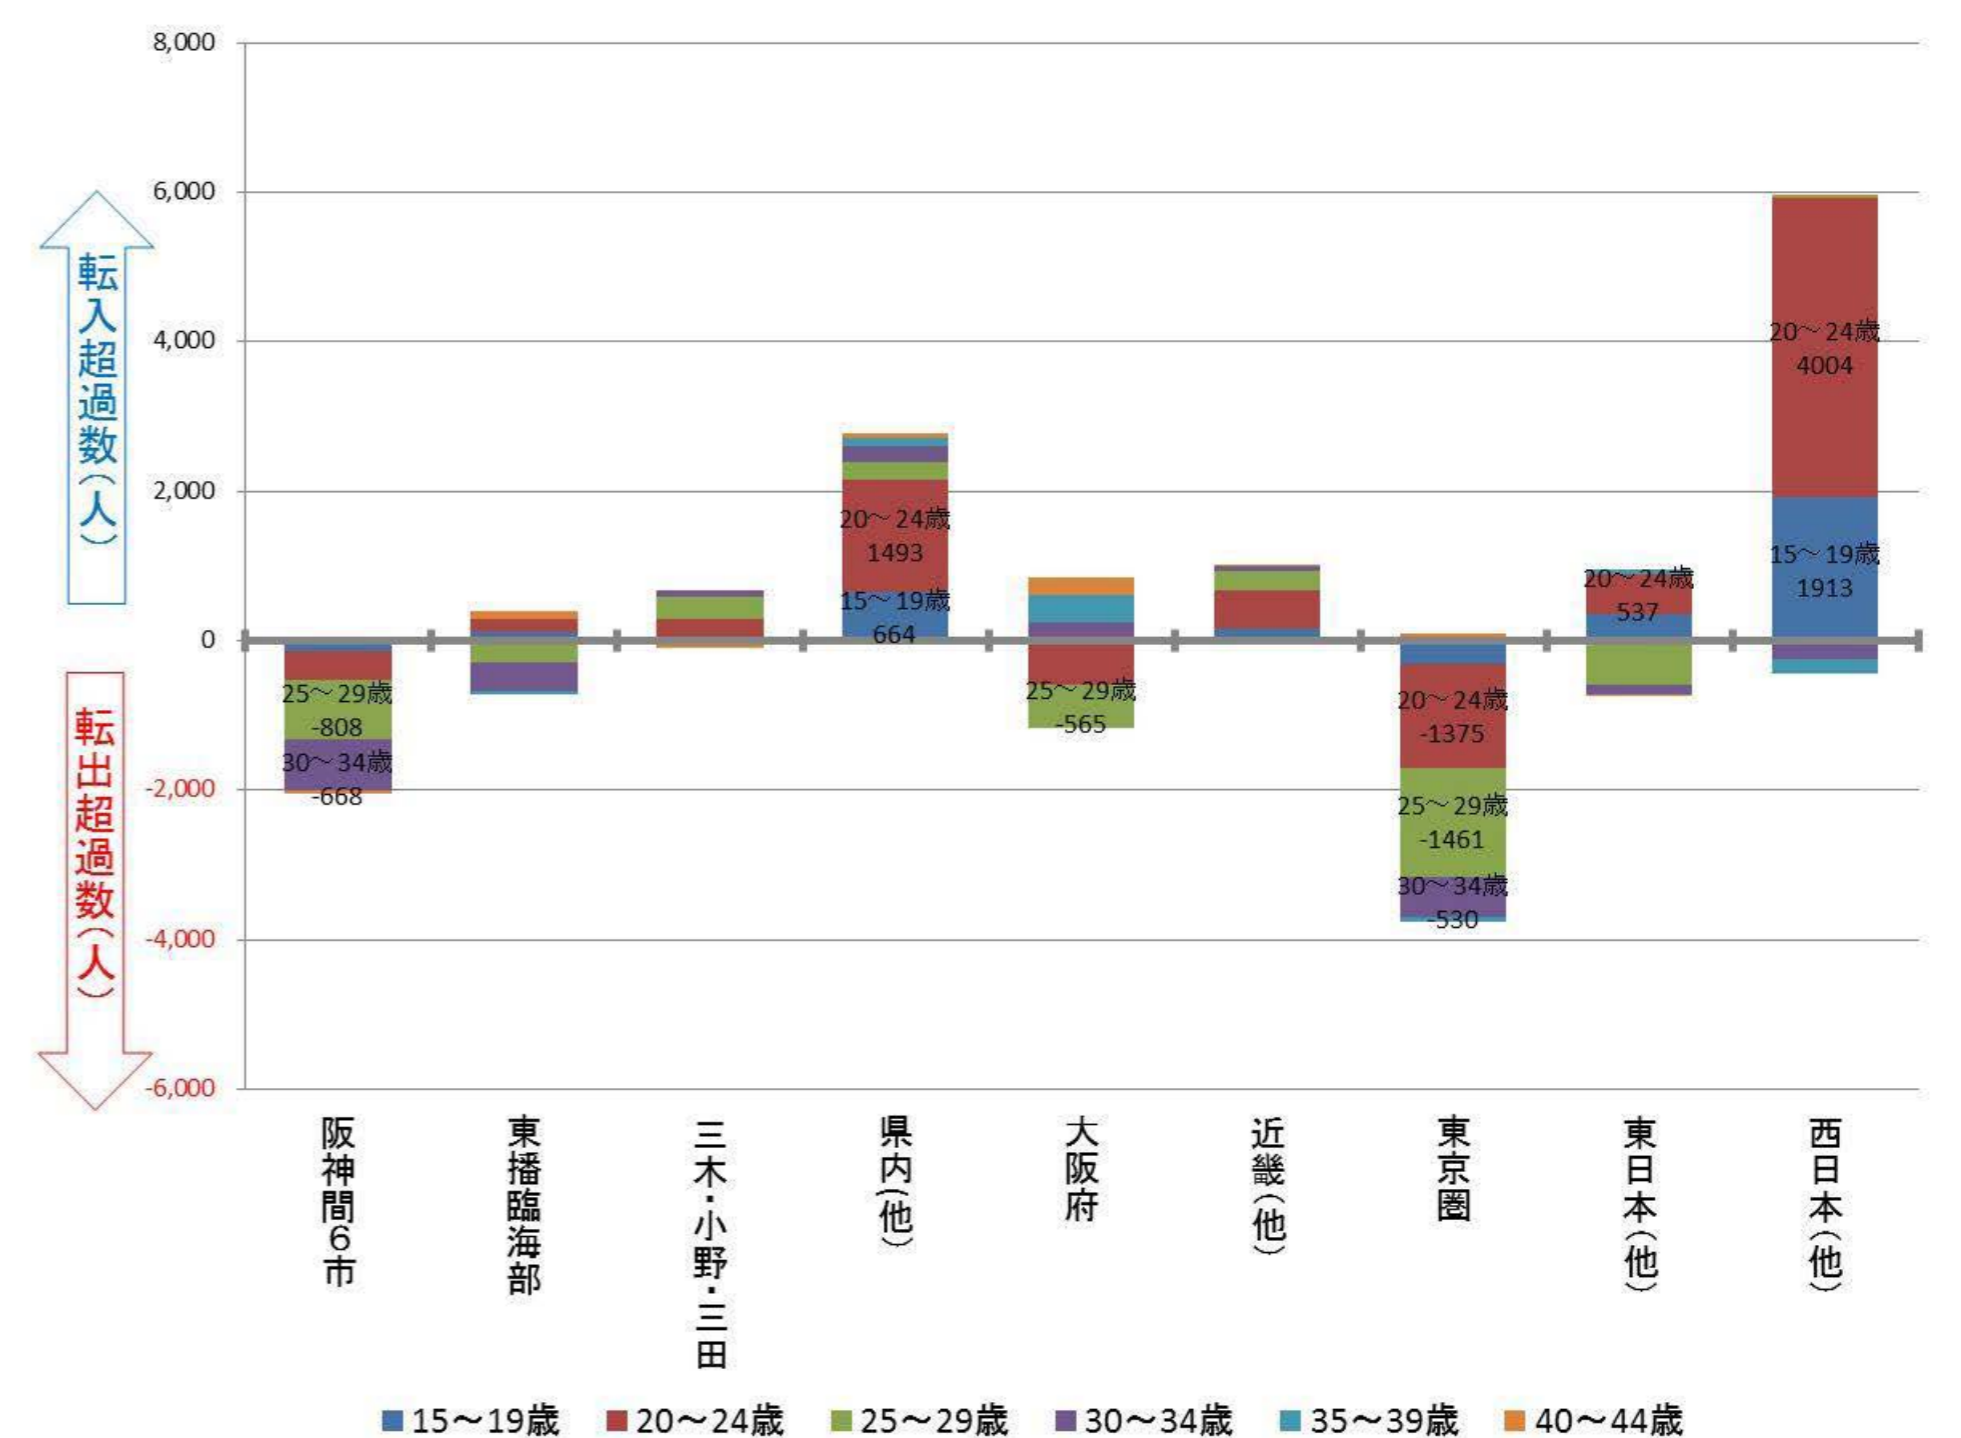

【神戸市】

行政区別転出入状況

1990年

2010年

2000年

2017年

(出典：神戸市人口のうごき)

地域別にみた転入・転出超過数の推移 (1990年～2017年)

(出典：神戸市人口のうごき)

地域別にみた若年層 (15歳～44歳) における年齢5階級別転入・転出超過数 (2010年～2015年)

(出典：国勢調査)