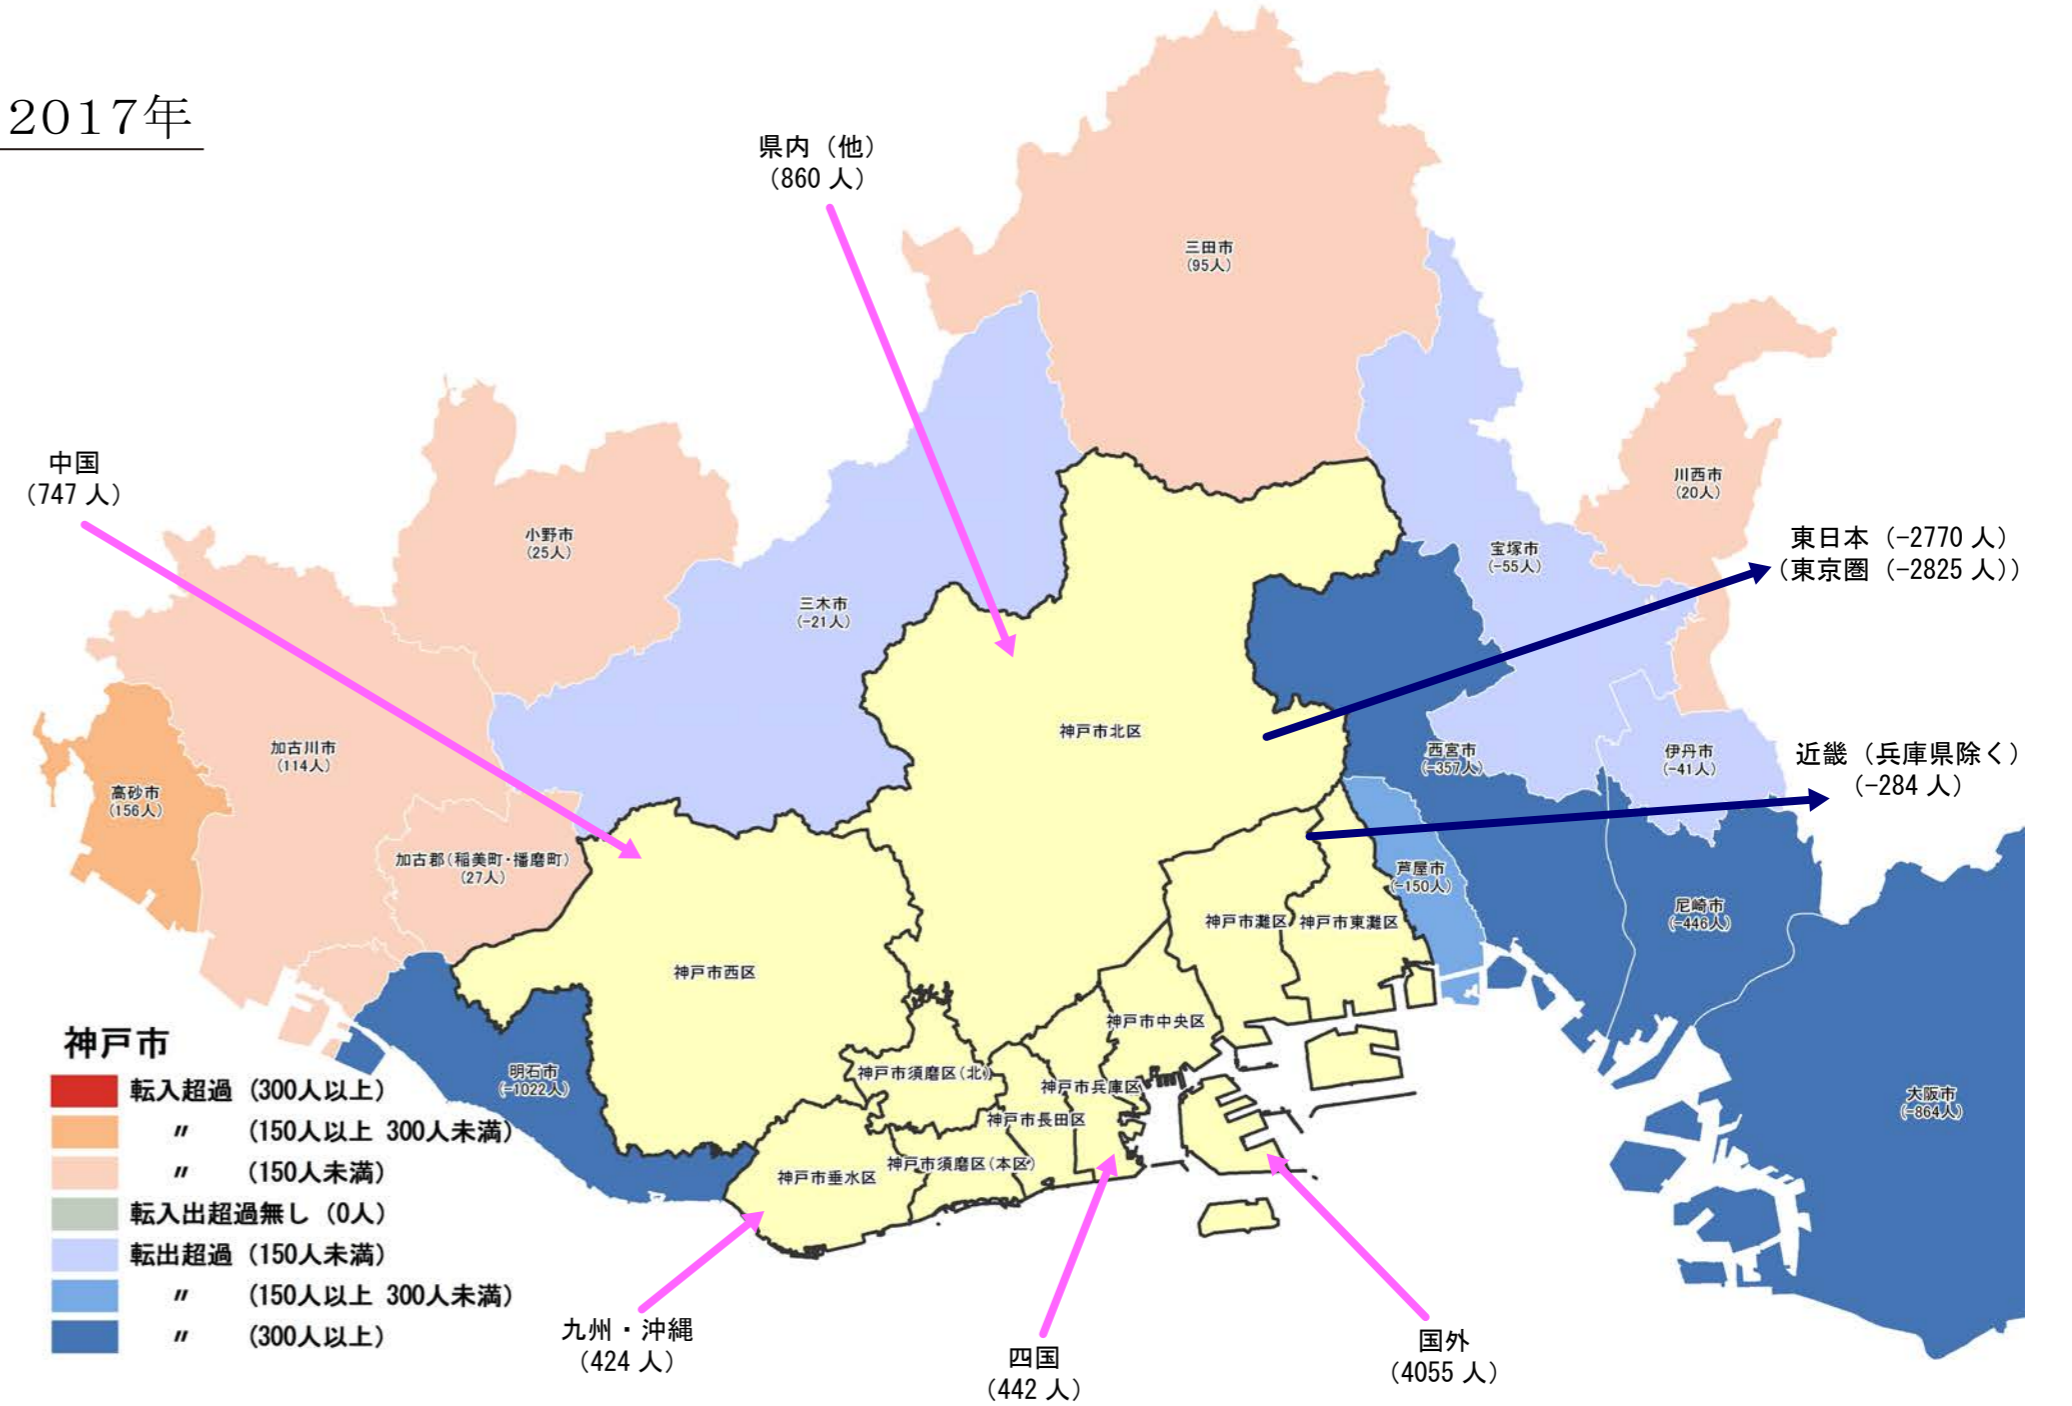

【神戸市】

行政区別転出入状況

1990年

2010年

2000年

2017年

(出典：神戸市人口のうごき)

地域別にみた転入・転出超過数の推移 (1990年～2017年)

(出典：神戸市人口のうごき)

地域別にみた若年層 (15歳～44歳) における年齢5階級別転入・転出超過数 (2010年～2015年)

(出典：国勢調査)