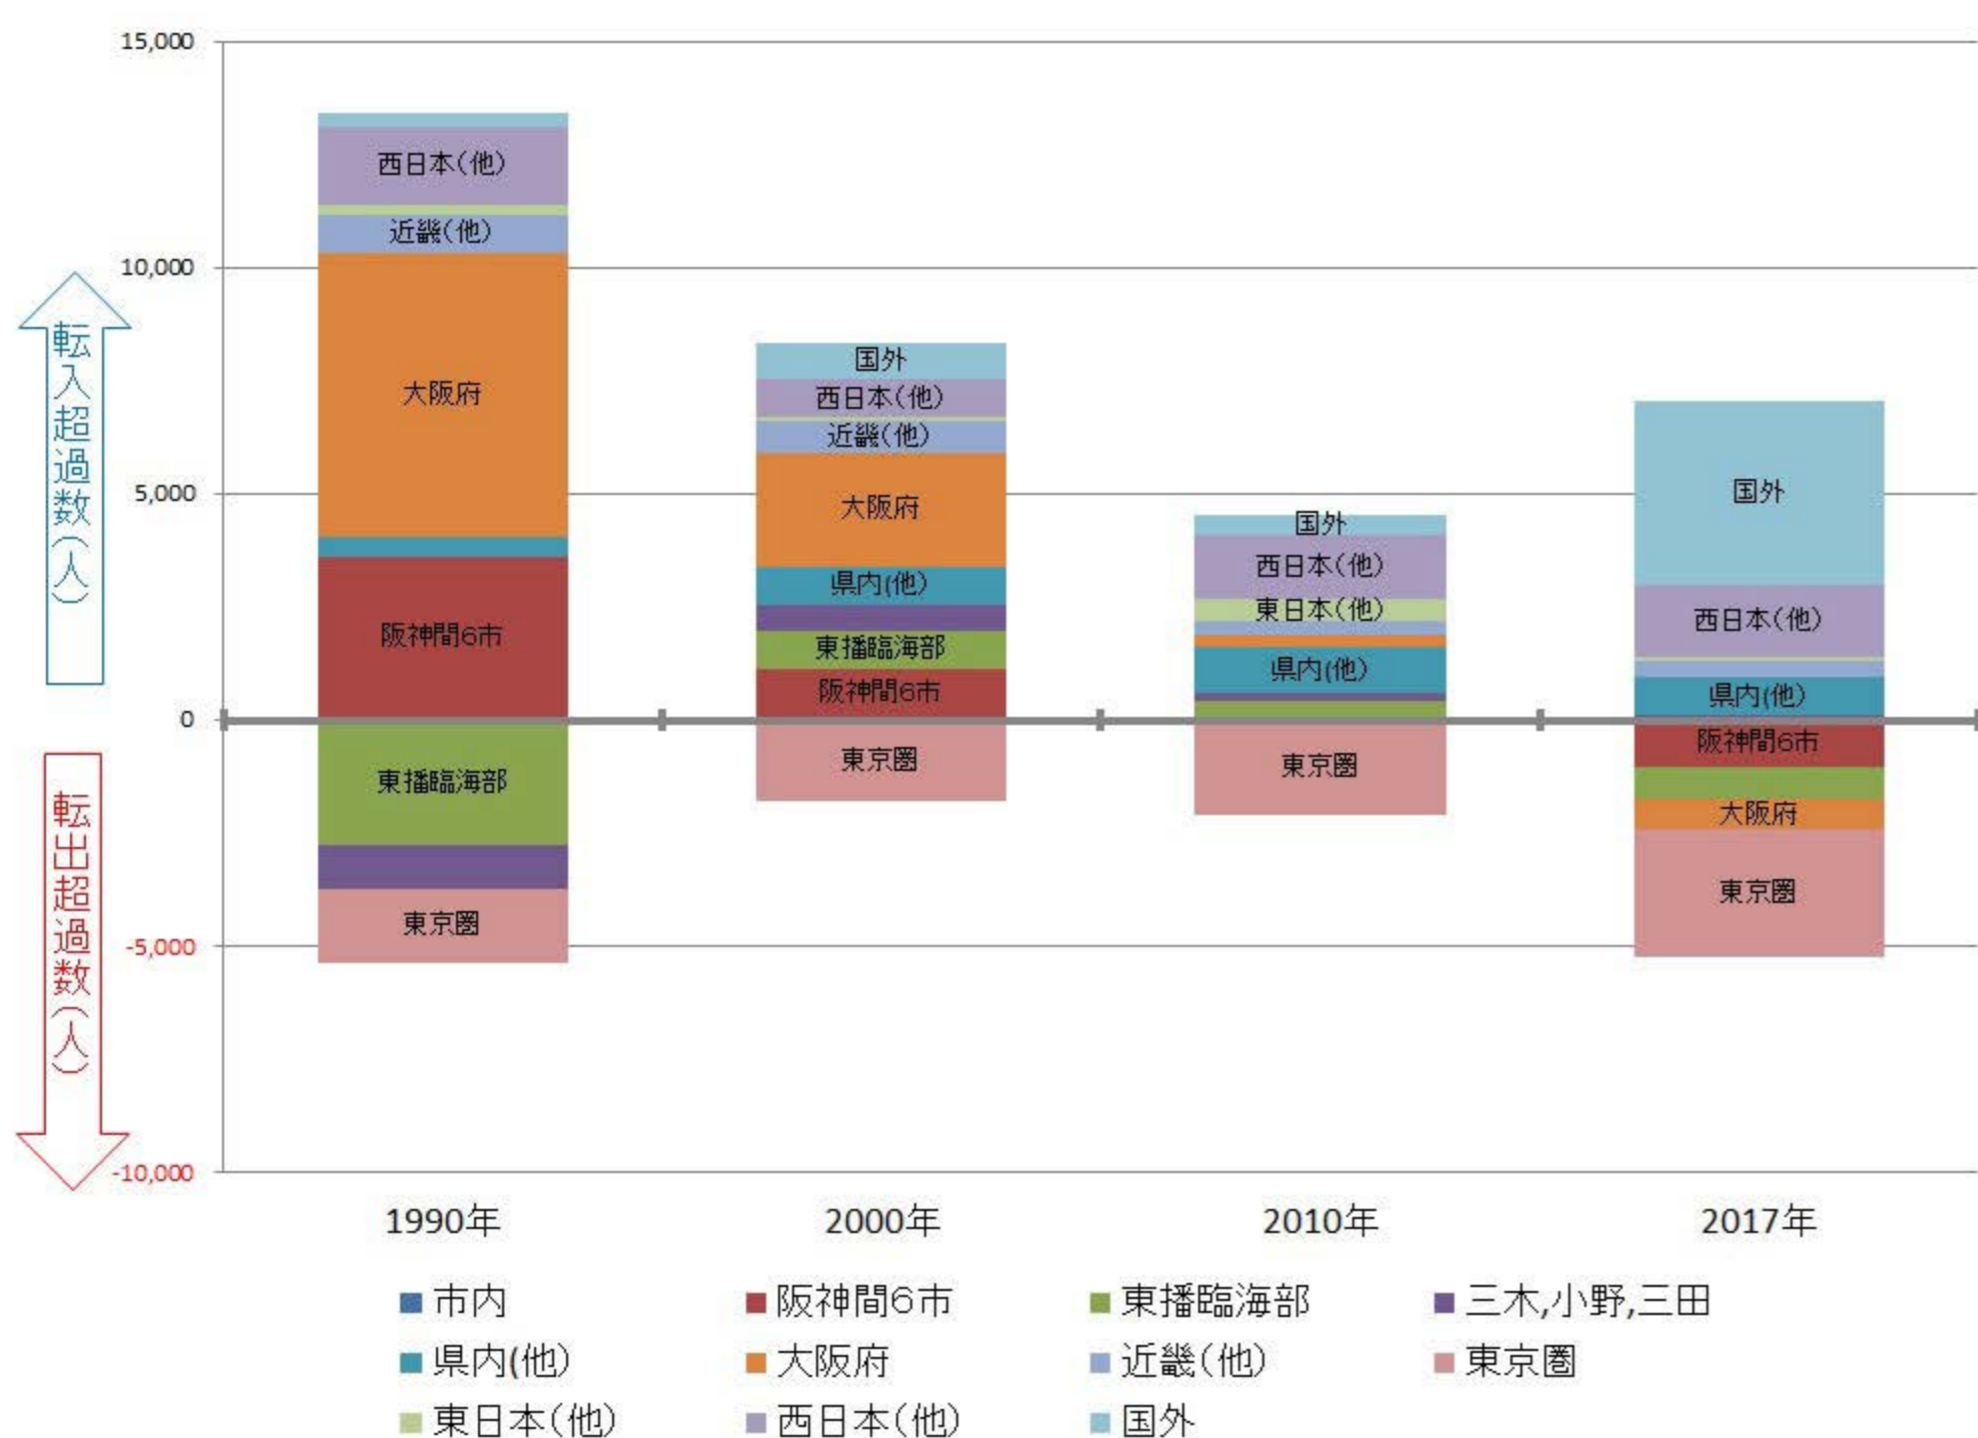

【神戸市】

行政区別転出入状況

1990年

2010年

2000年

2017年

(出典：神戸市人口のうごき)

地域別にみた転入・転出超過数の推移 (1990年～2017年)

(出典：神戸市人口のうごき)

地域別にみた若年層 (15歳～44歳) における年齢5階級別転入・転出超過数 (2010年～2015年)

(出典：国勢調査)