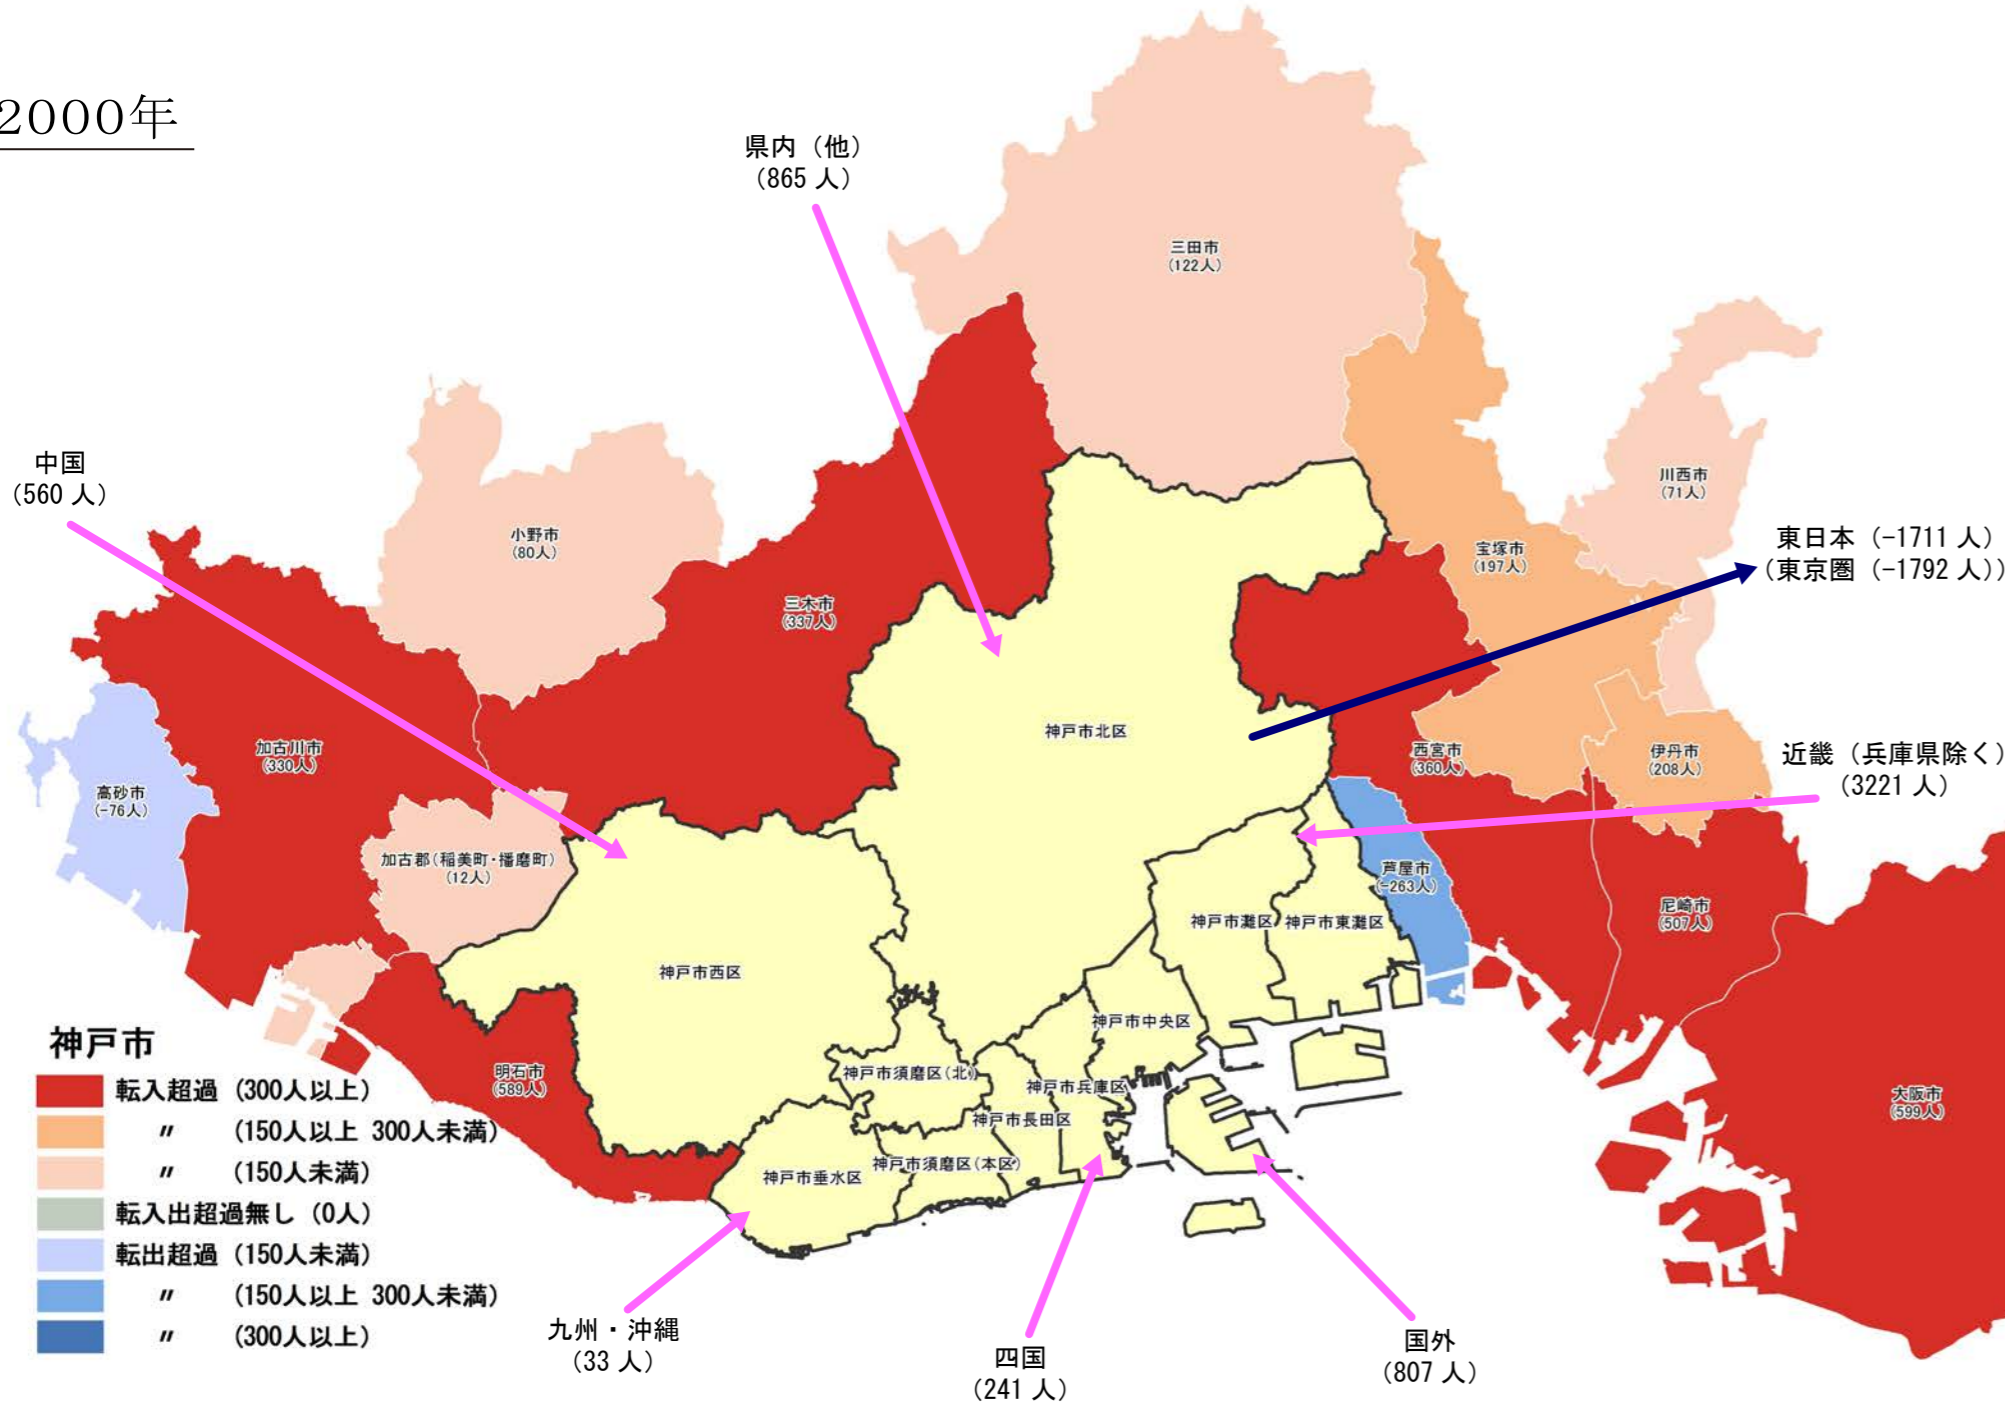

【神戸市】

行政区別転出入状況

1990年

2010年

2000年

2017年

(出典：神戸市人口のうごき)

地域別にみた転入・転出超過数の推移 (1990年～2017年)

(出典：神戸市人口のうごき)

地域別にみた若年層 (15歳～44歳) における年齢5階級別転入・転出超過数 (2010年～2015年)

(出典：国勢調査)