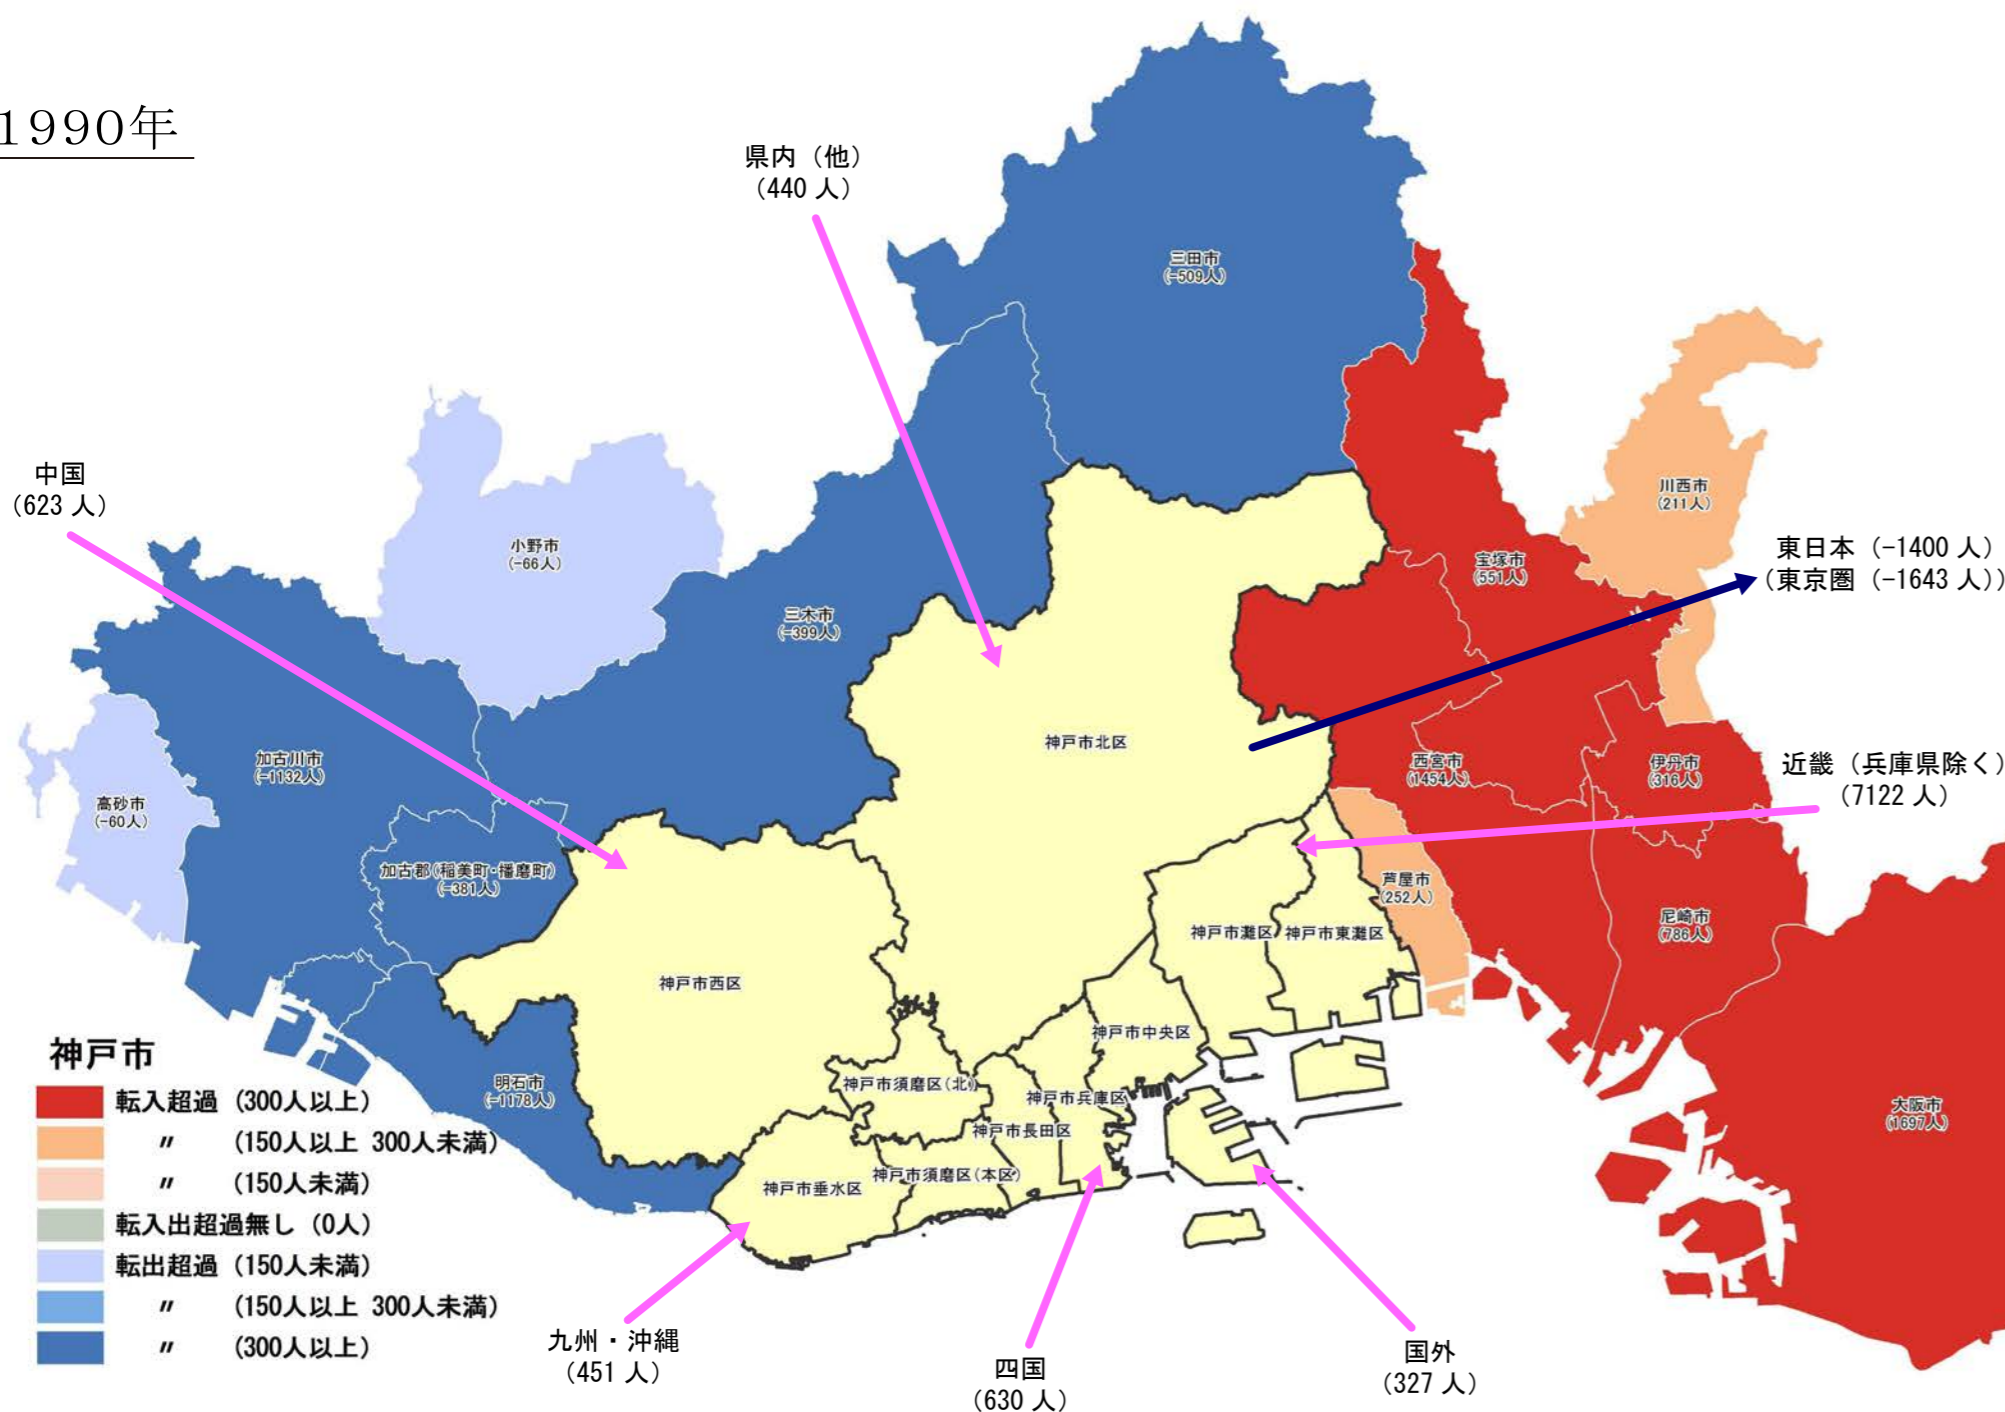

【神戸市】

行政区別転出入状況

1990年

2010年

2000年

2017年

(出典：神戸市人口のうごき)

地域別にみた転入・転出超過数の推移 (1990年～2017年)

(出典：神戸市人口のうごき)

地域別にみた若年層 (15歳～44歳) における年齢5階級別転入・転出超過数 (2010年～2015年)

(出典：国勢調査)