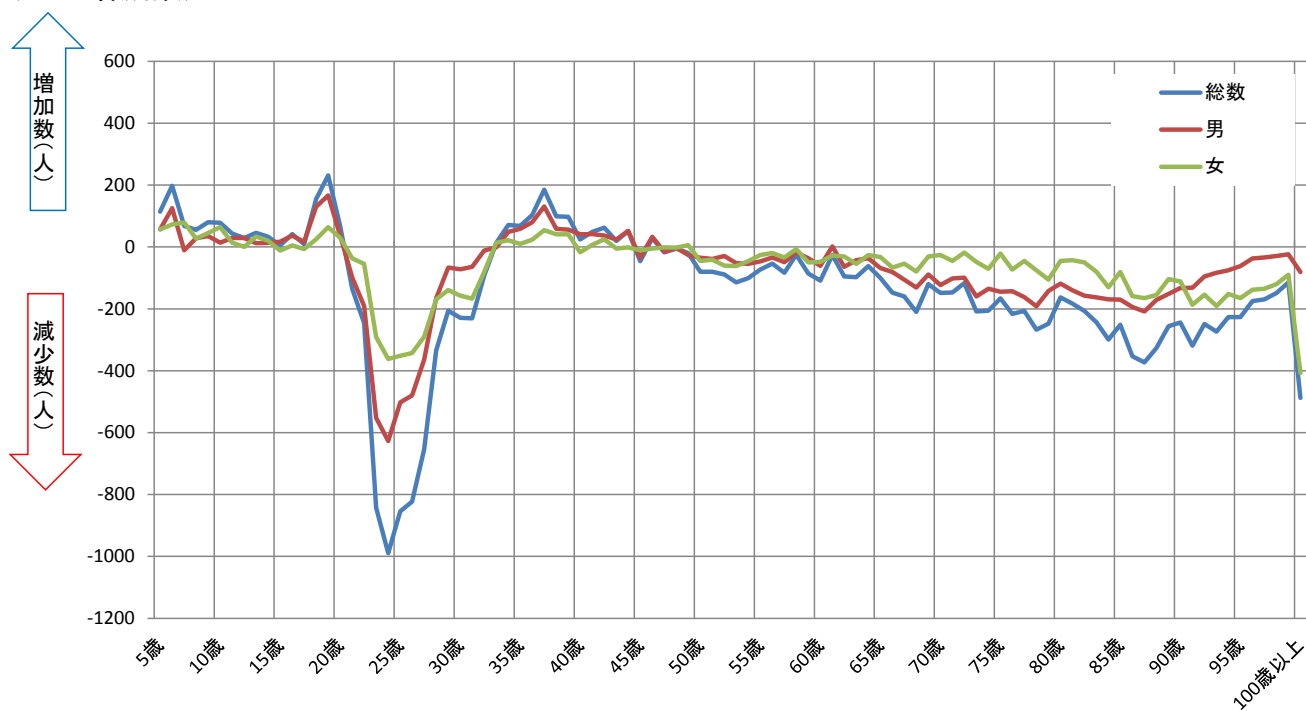

神戸市西区のコーホート人口増減率、増減数（2010年、2015年）

（人口増減率）

（人口増減数）

出典：国勢調査