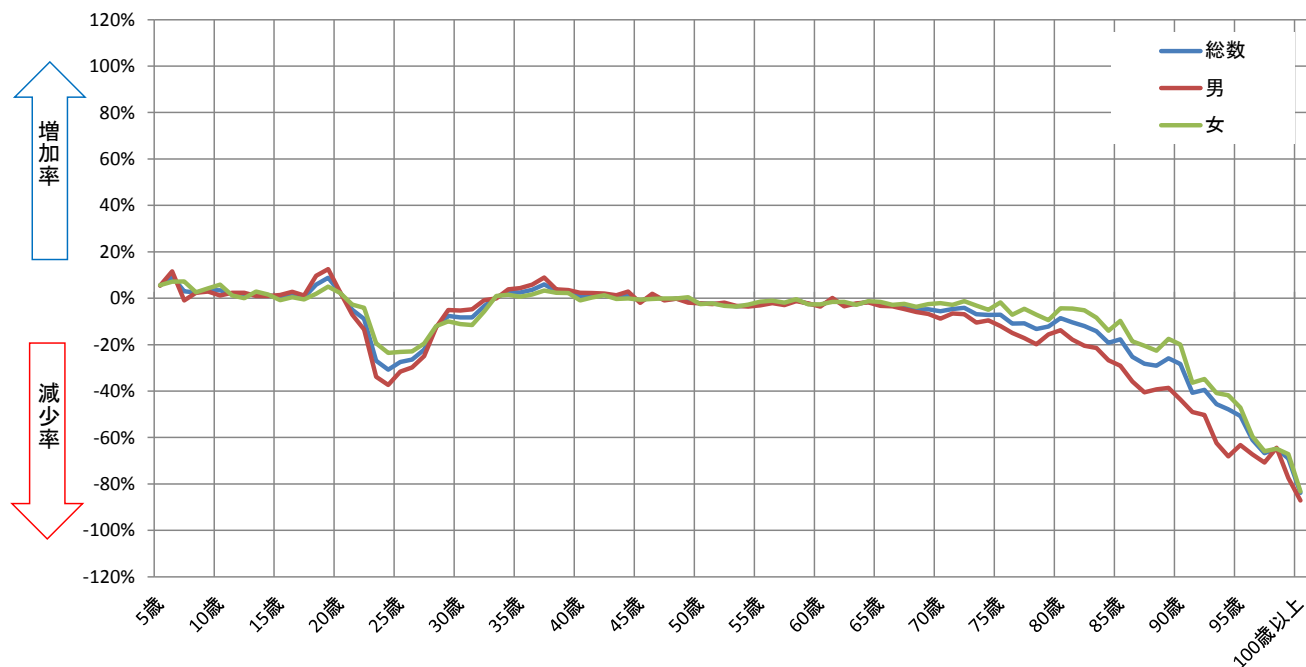

神戸市西区のコーホート人口増減率、増減数（2010年、2015年）

（人口増減率）

（人口増減数）

出典：国勢調査