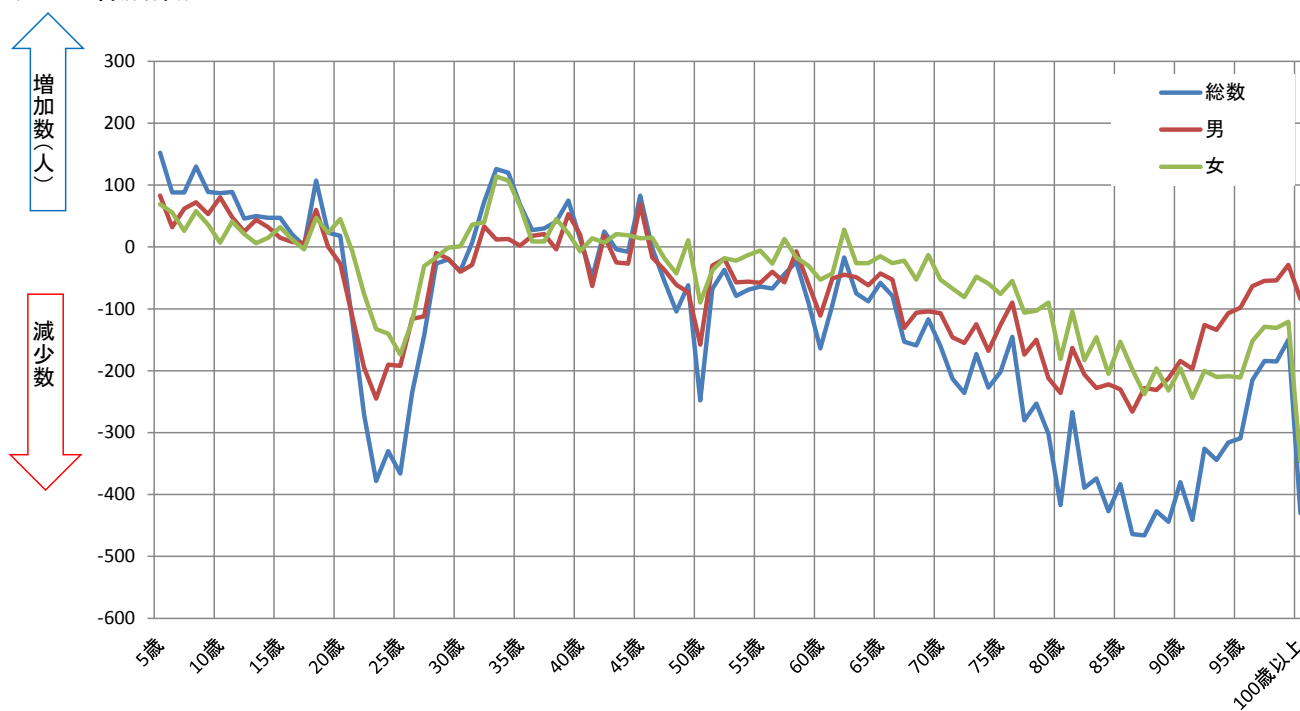

神戸市垂水区のコーホート人口増減率、増減数（2010年、2015年）

（人口増減率）

（人口増減数）

出典：国勢調査