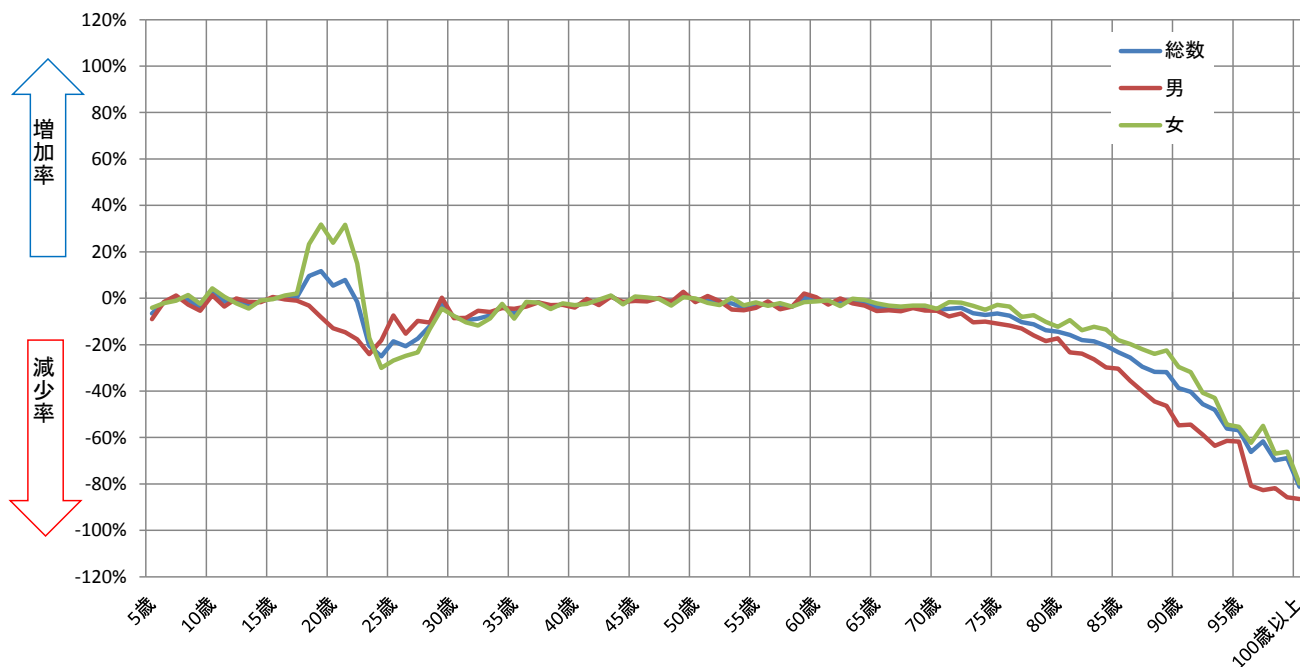

神戸市須磨区のコーホート人口増減率、増減数（2010年、2015年）

（人口増減率）

（人口増減数）

出典：国勢調査