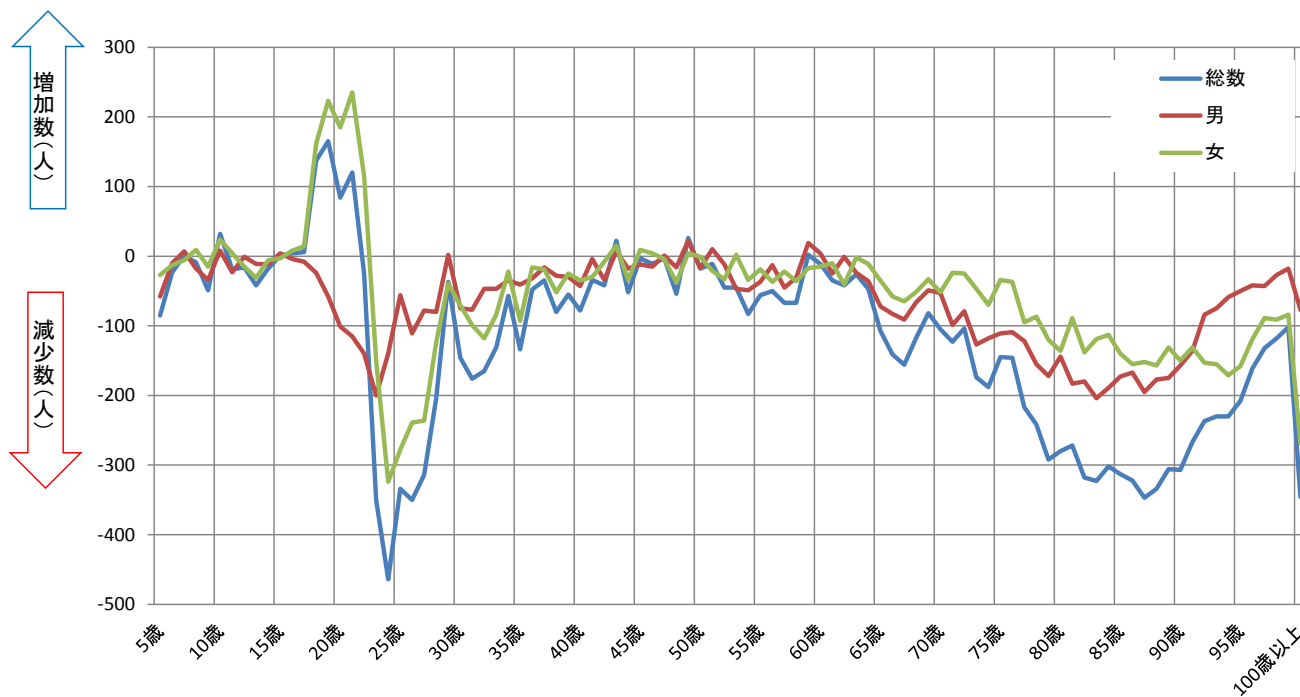

神戸市須磨区のコーホート人口増減率、増減数（2010年、2015年）

（人口増減率）

（人口増減数）

出典：国勢調査