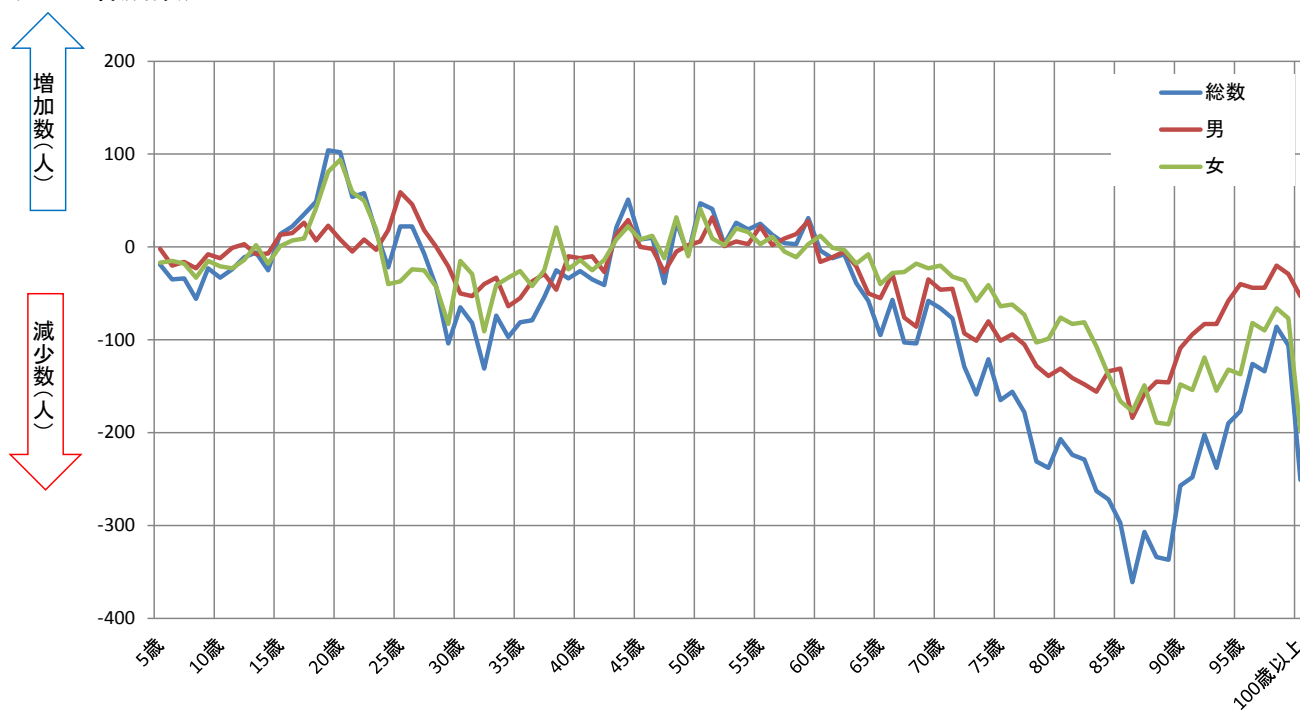

神戸市長田区のコーホート人口増減率、増減数（2010年、2015年）

（人口増減率）

（人口増減数）

出典：国勢調査