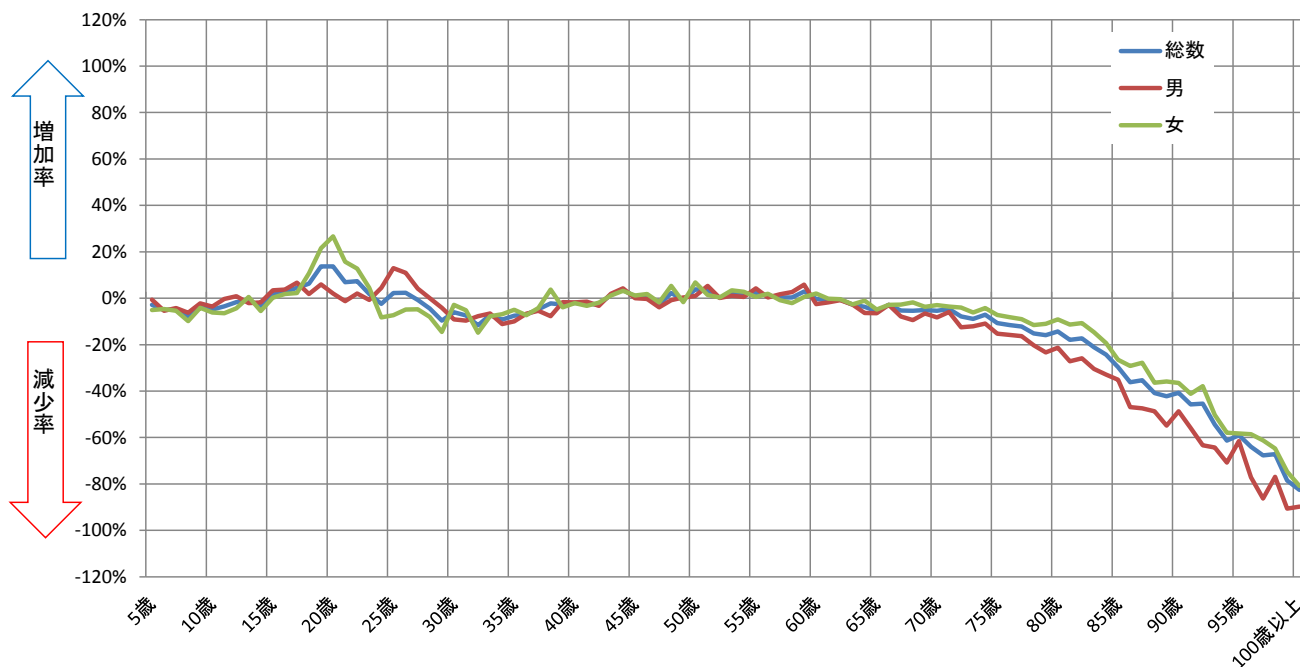

神戸市長田区のコーホート人口増減率、増減数（2010年、2015年）

（人口増減率）

（人口増減数）

出典：国勢調査