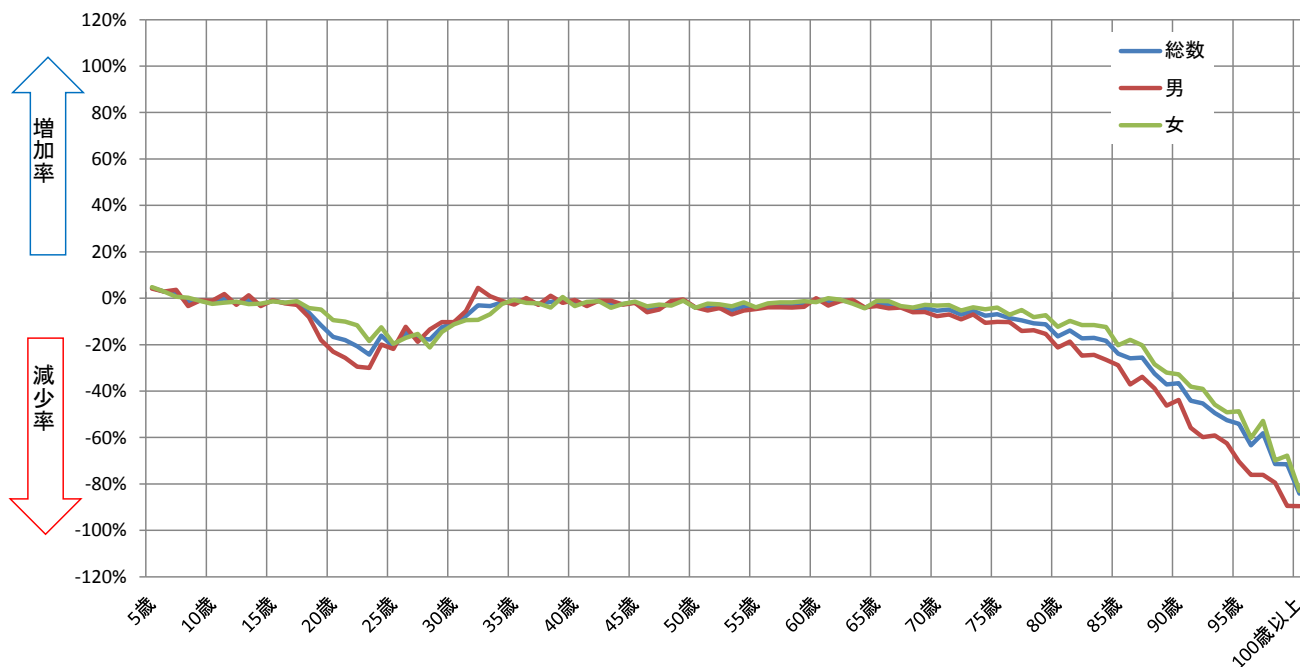

# 神戸市北区のコーホート人口増減率、増減数（2010年、2015年）

（人口増減率）

（人口増減数）

出典：国勢調査