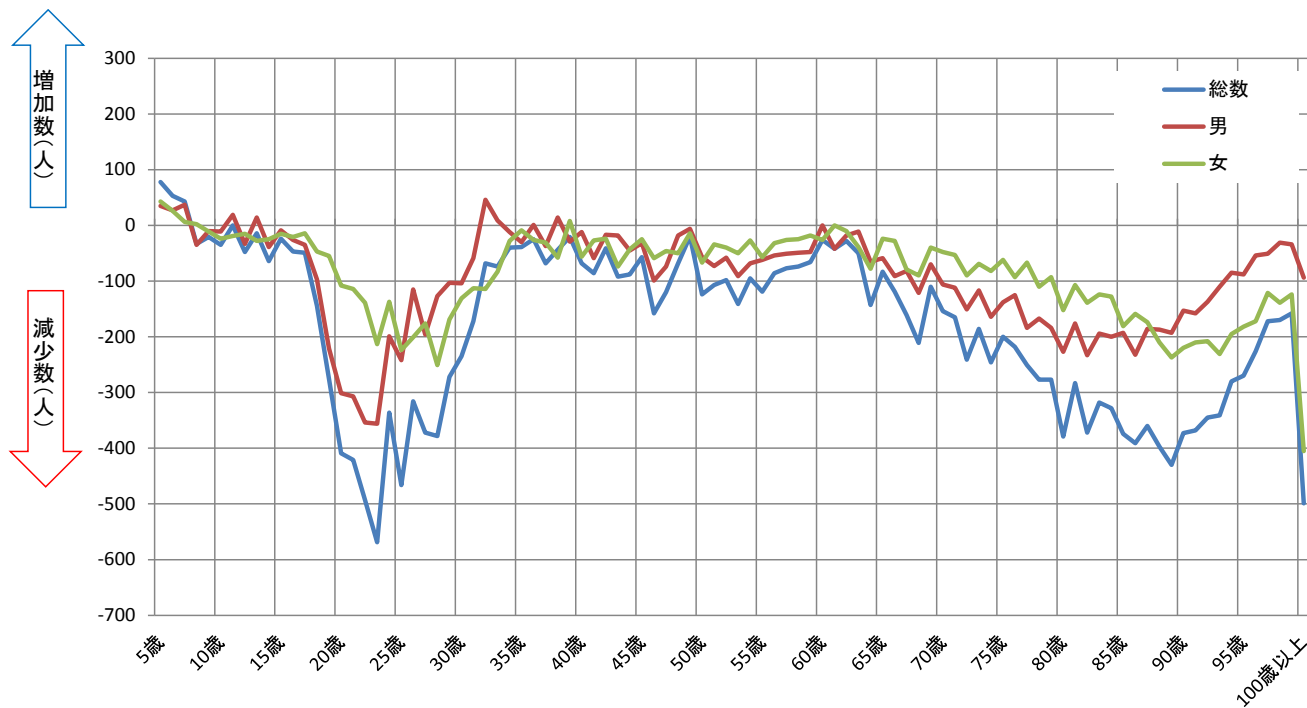

# 神戸市北区のコーホート人口増減率、増減数（2010年、2015年）

（人口増減率）

（人口増減数）

出典：国勢調査