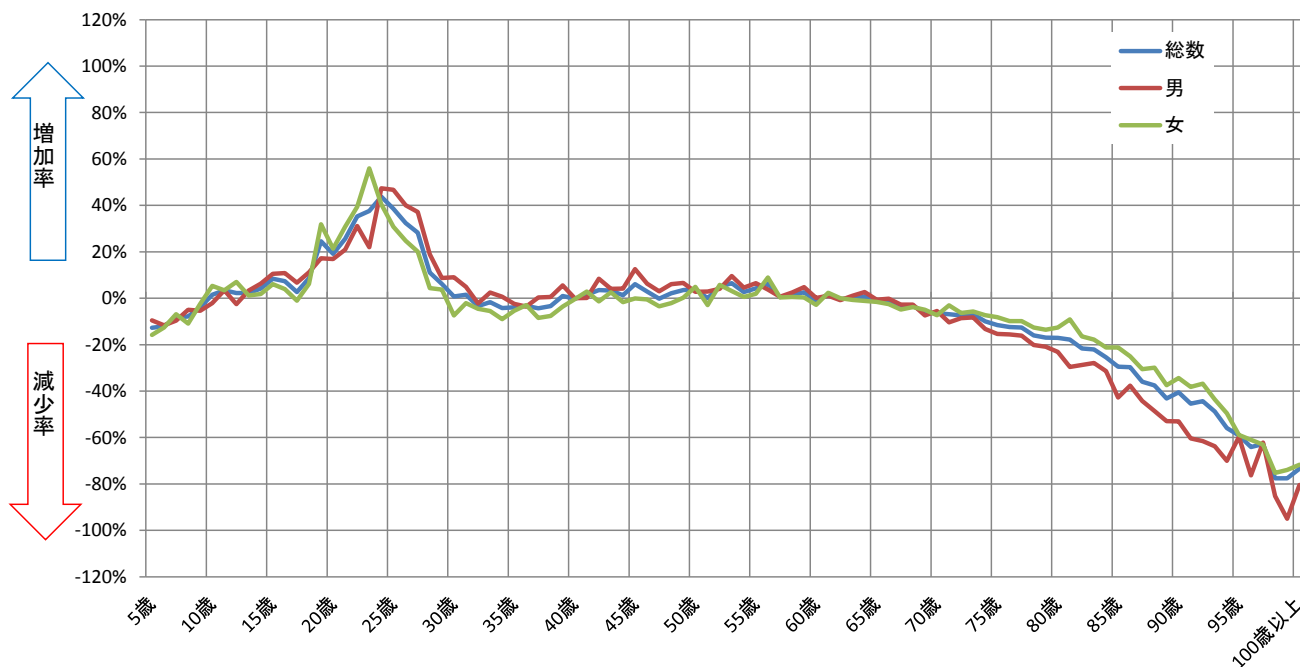

神戸市兵庫区のコーホート人口増減率、増減数（2010年、2015年）

（人口増減率）

（人口増減数）

出典：国勢調査