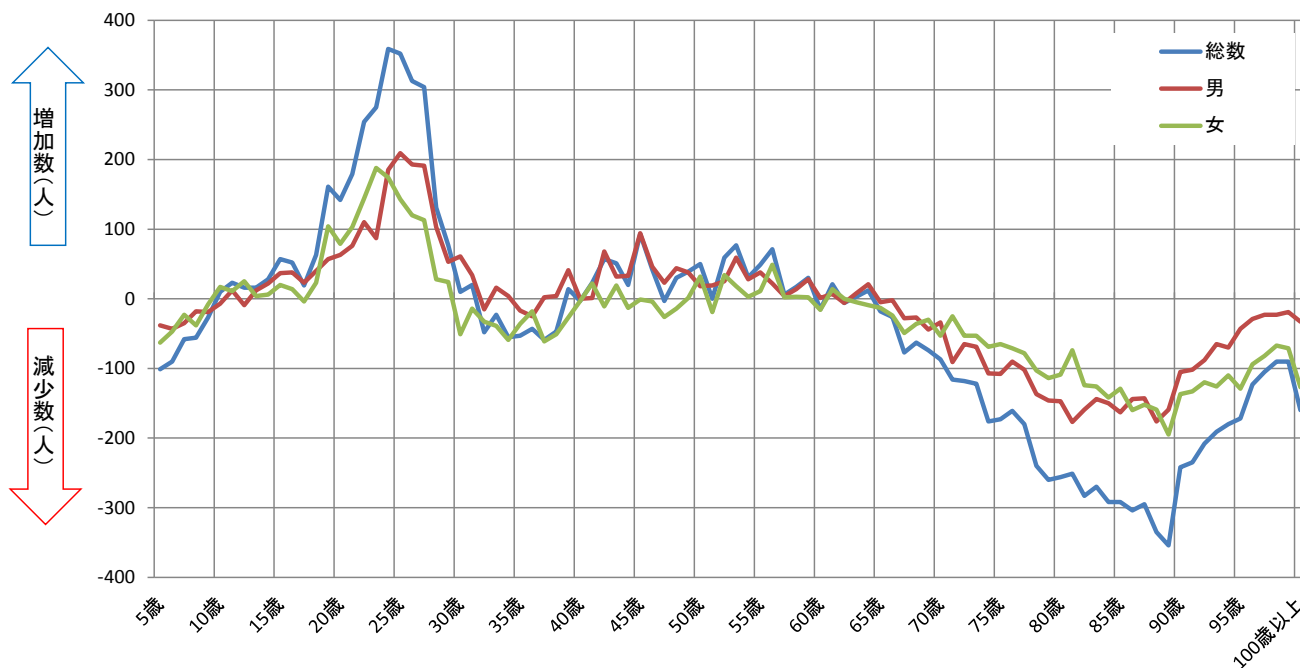

神戸市兵庫区のコーホート人口増減率、増減数（2010年、2015年）

（人口増減率）

（人口増減数）

出典：国勢調査