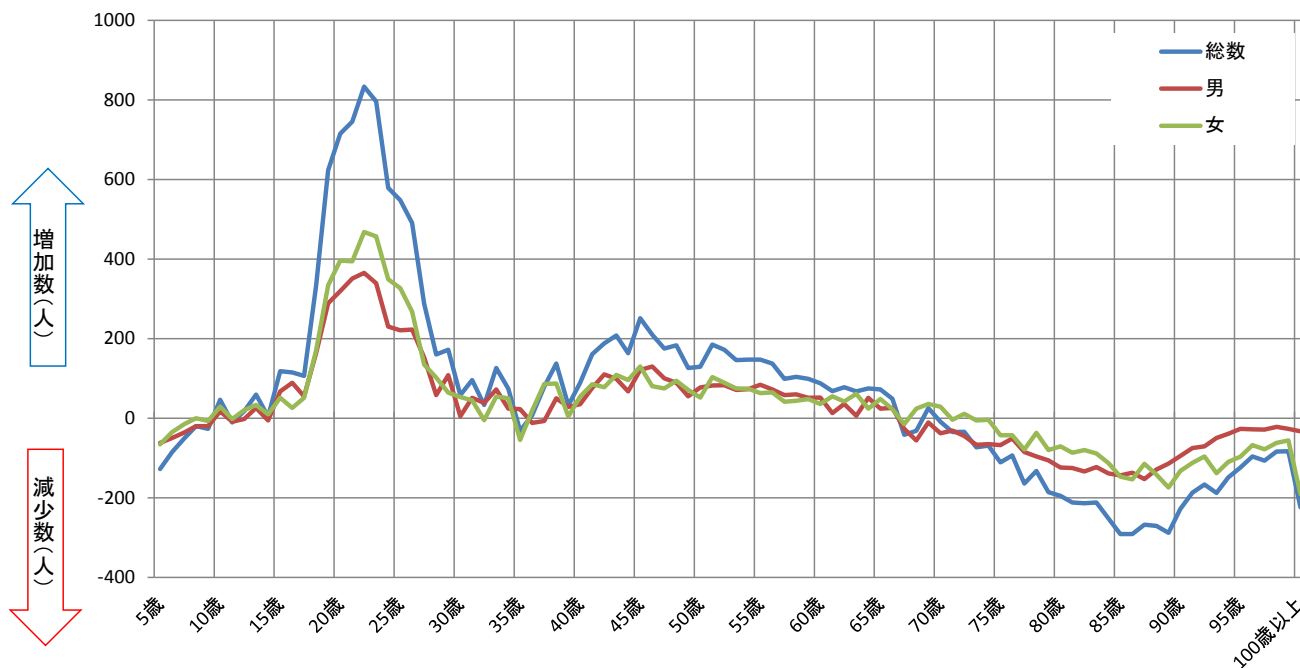

神戸市中央区のコーホート人口増減率、増減数（2010年、2015年）

（人口増減率）

（人口増減数）

出典：国勢調査