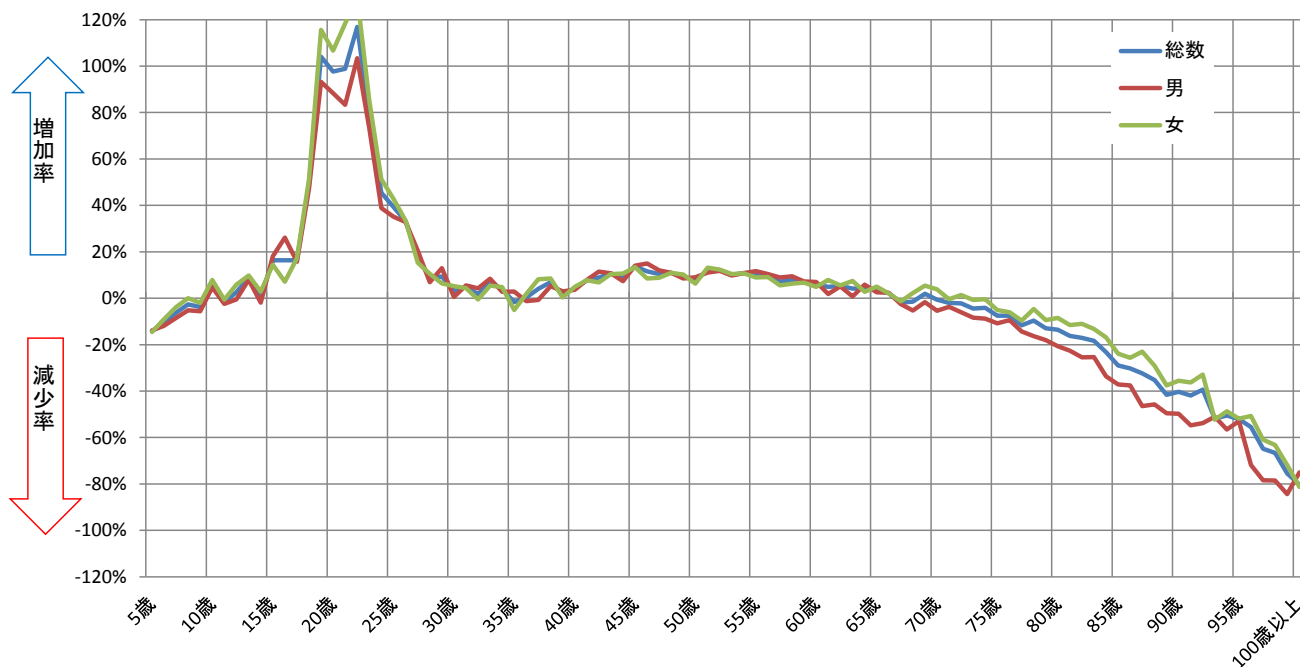

神戸市中央区のコーホート人口増減率、増減数（2010年、2015年）

（人口増減率）

（人口増減数）

出典：国勢調査