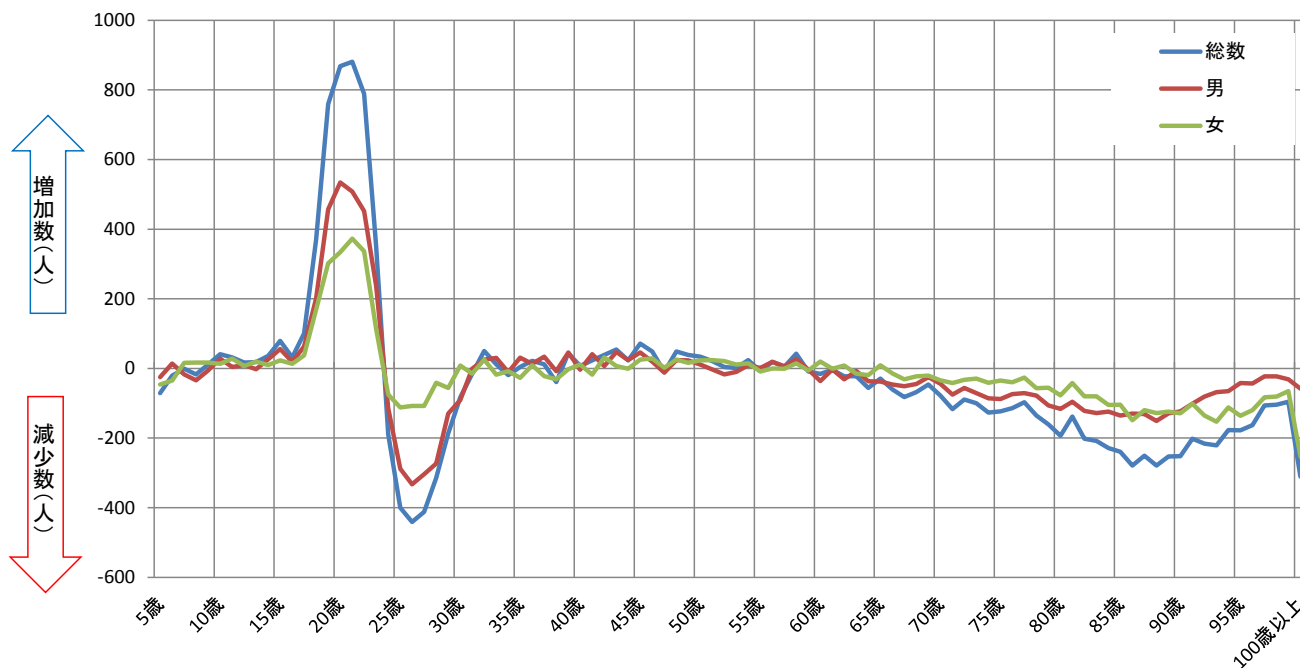

## 神戸市灘区のコーホート人口増減率、増減数（2010年、2015年）

（人口増減率）

（人口増減数）

出典：国勢調査