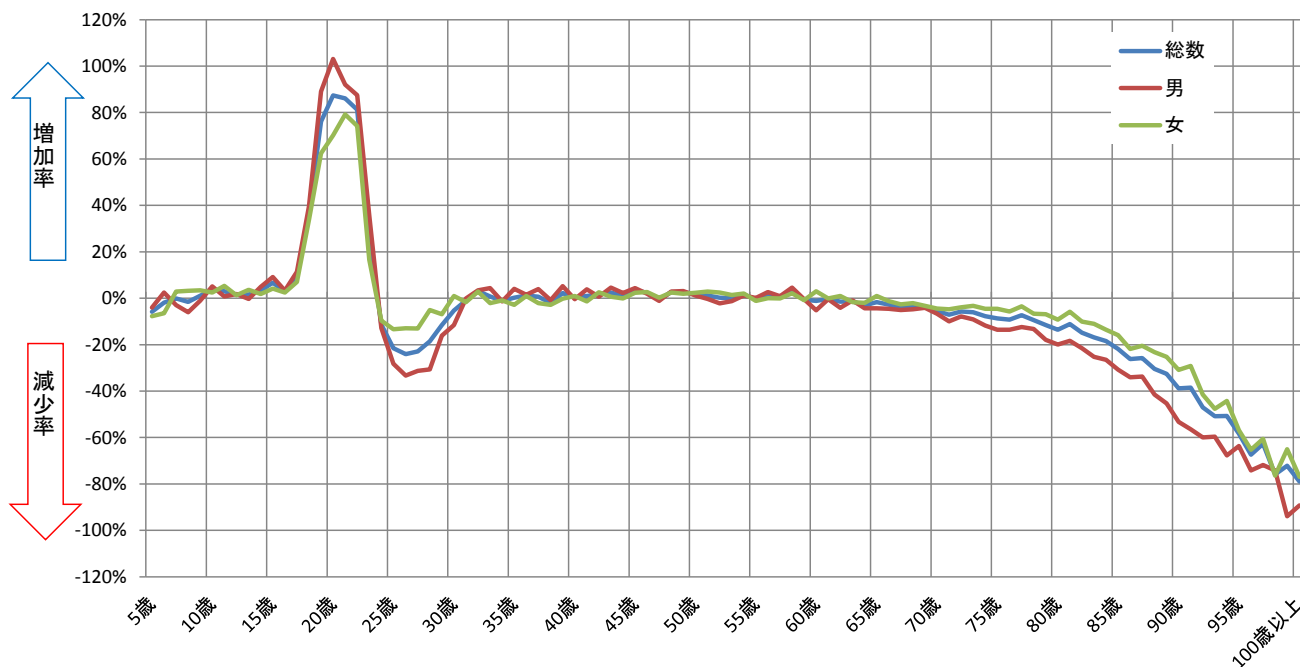

## 神戸市灘区のコーホート人口増減率、増減数（2010年、2015年）

（人口増減率）

（人口増減数）

出典：国勢調査