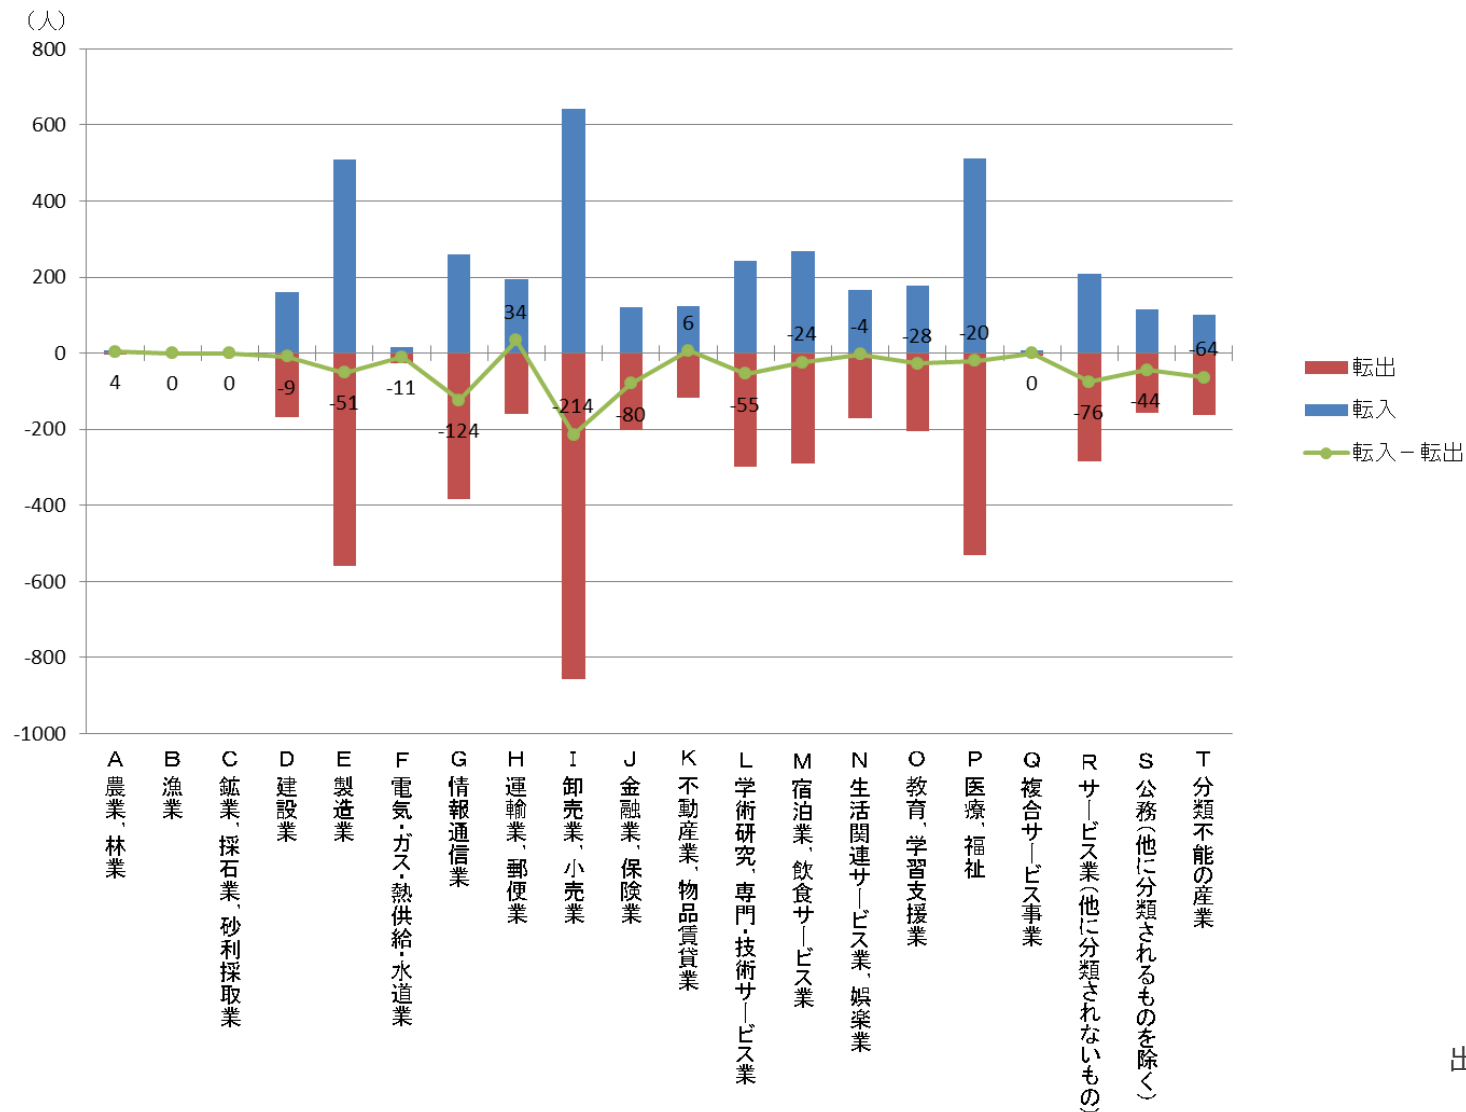

産業別・地域別転入・転出数（大阪市） （2010～2015年）

出典：国勢調査