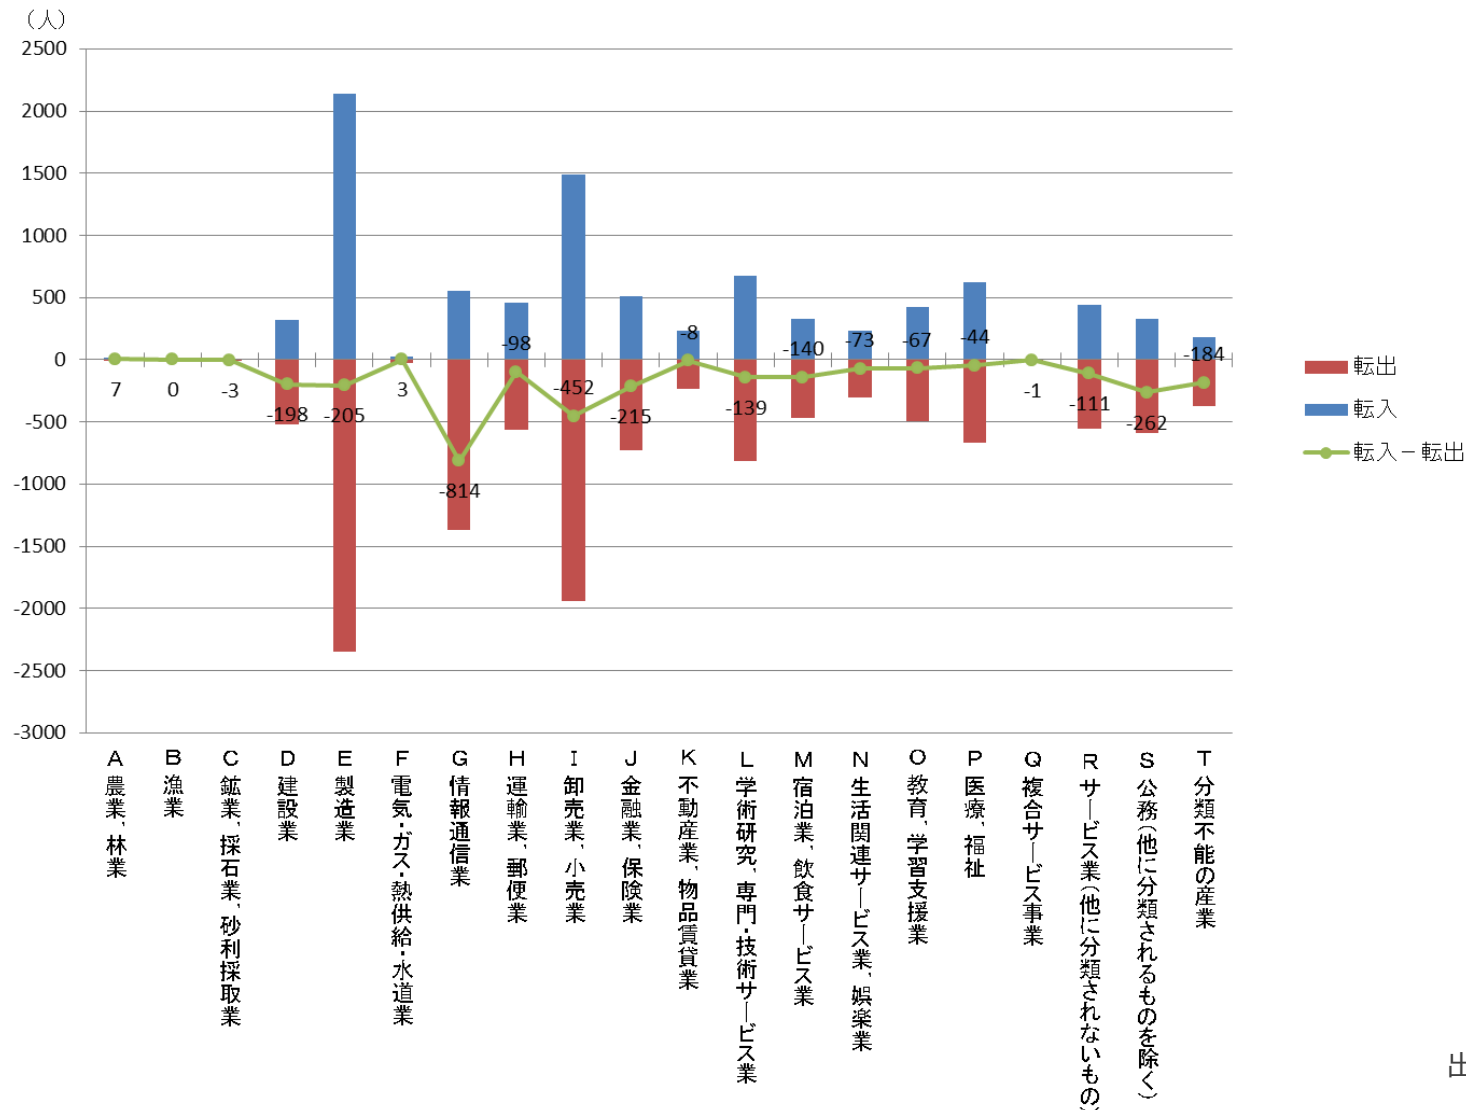

# 産業別・地域別転入・転出数（東京圏） （2010～2015年）

出典：国勢調査