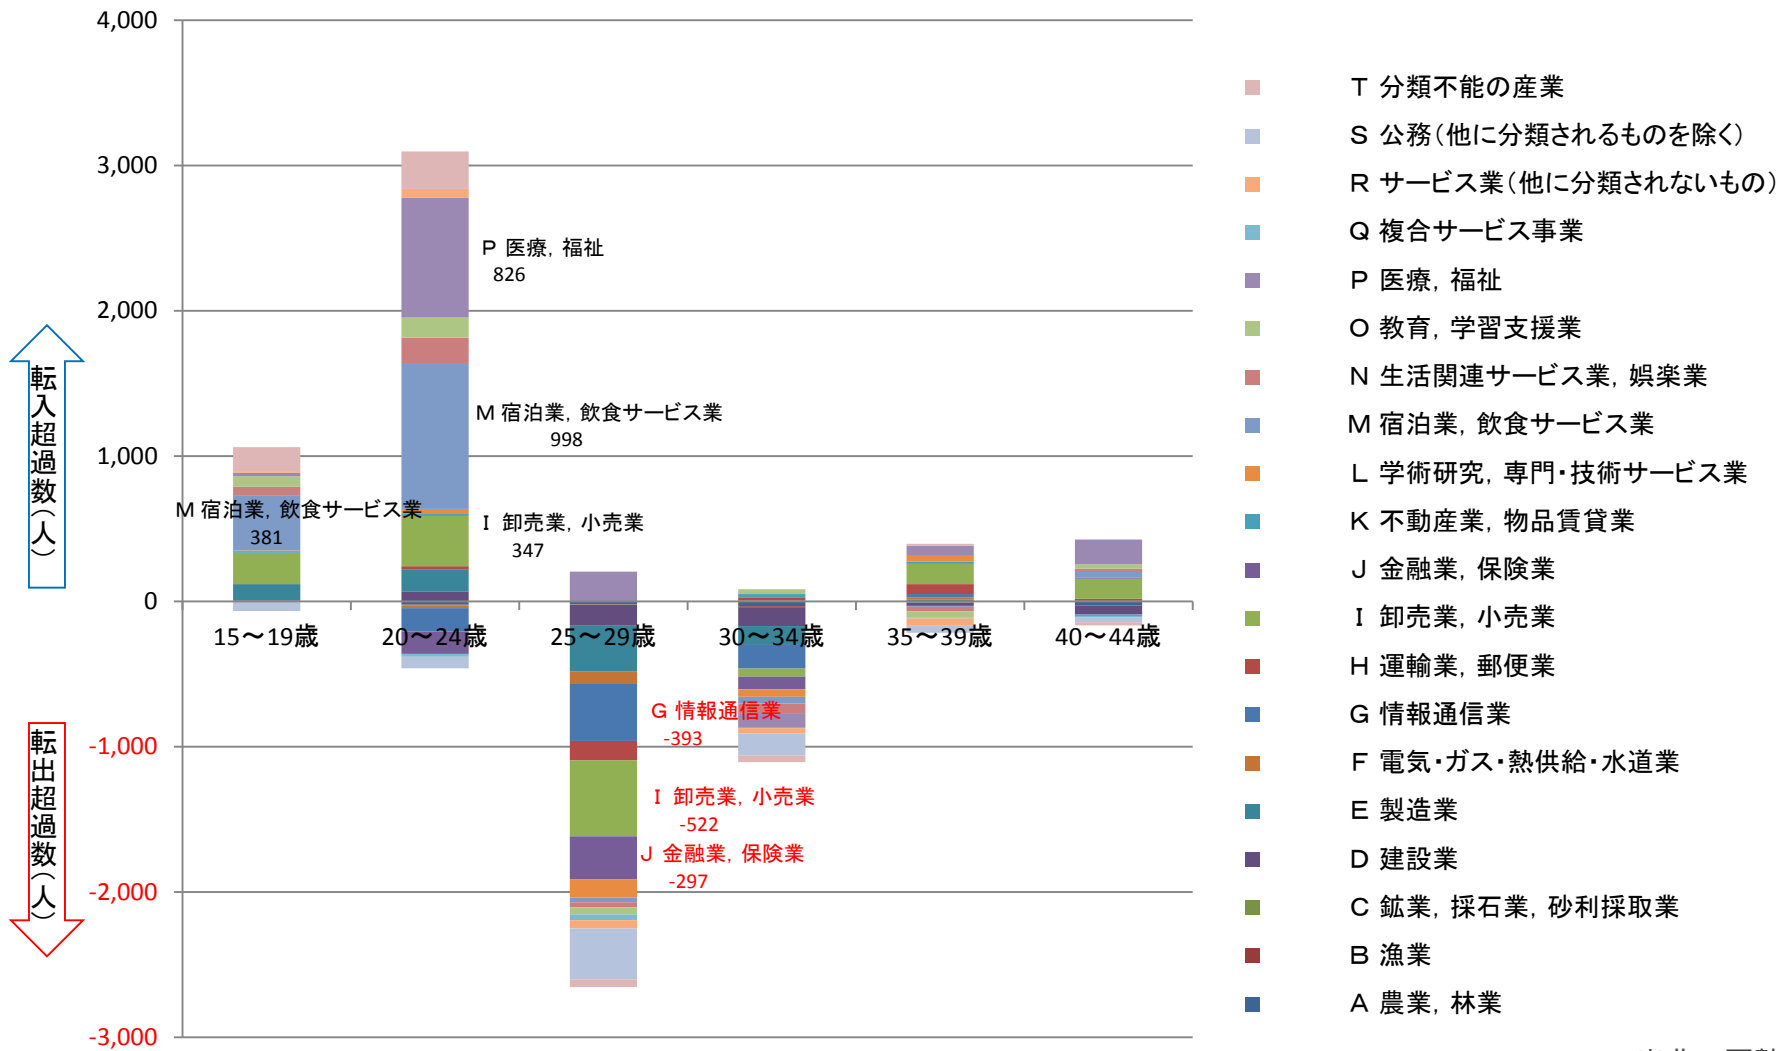

産業分類別年齢別の就業者の 転出入超過の状況（2010年～2015年）

出典：国勢調査