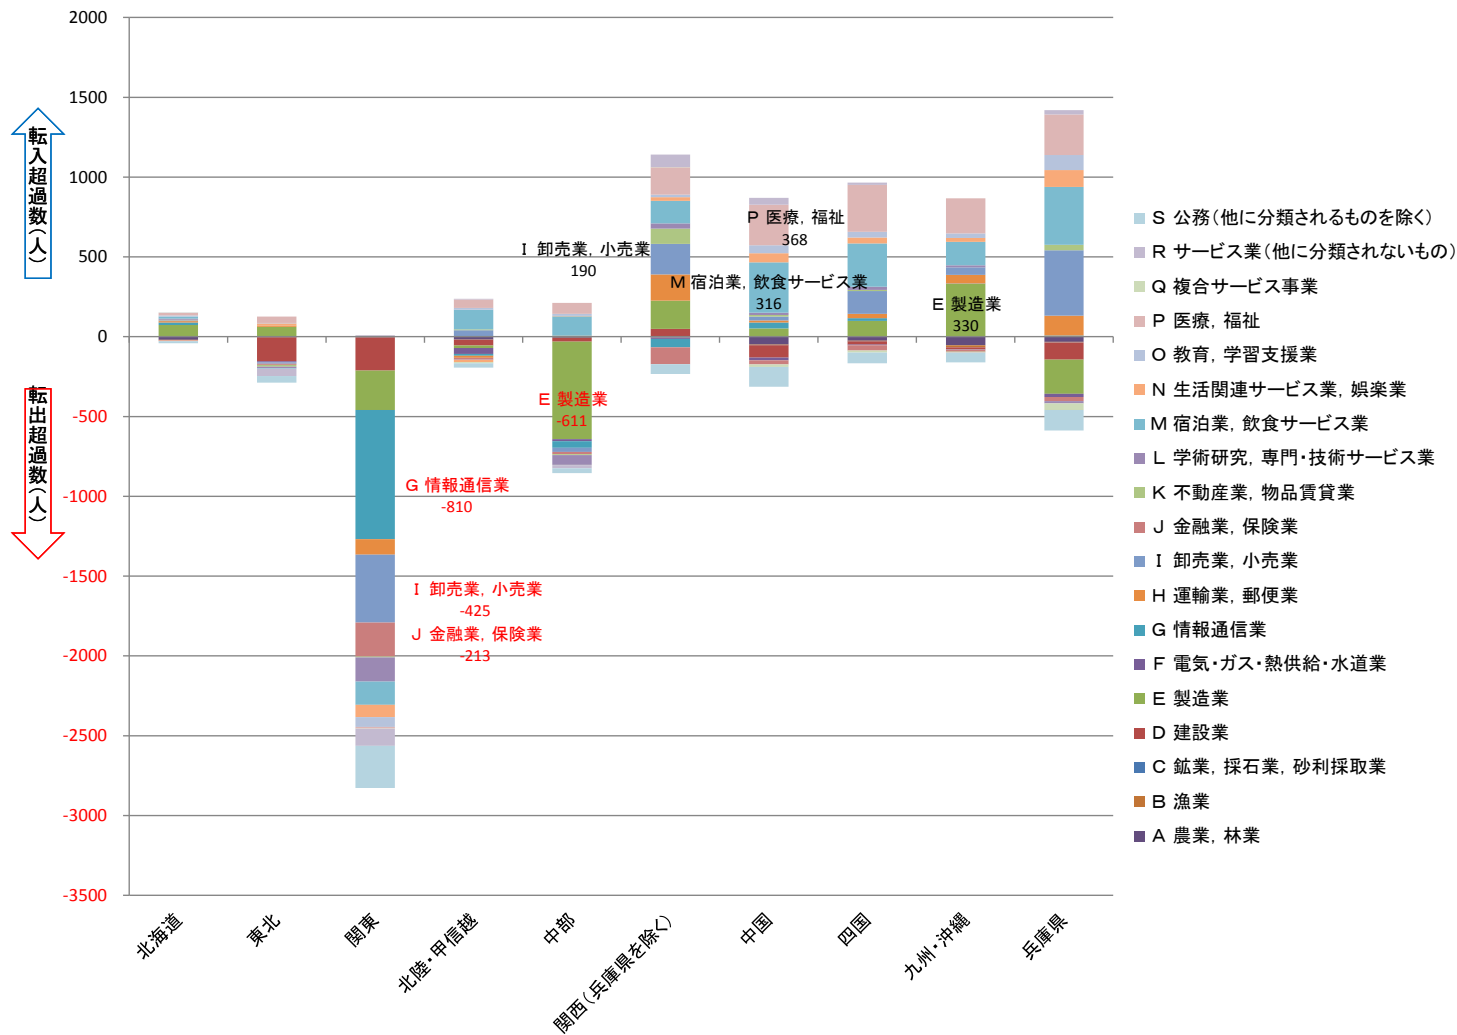

産業分類別地域別の就業者の 転出入超過の状況（2010年～2015年）

出典：国勢調査