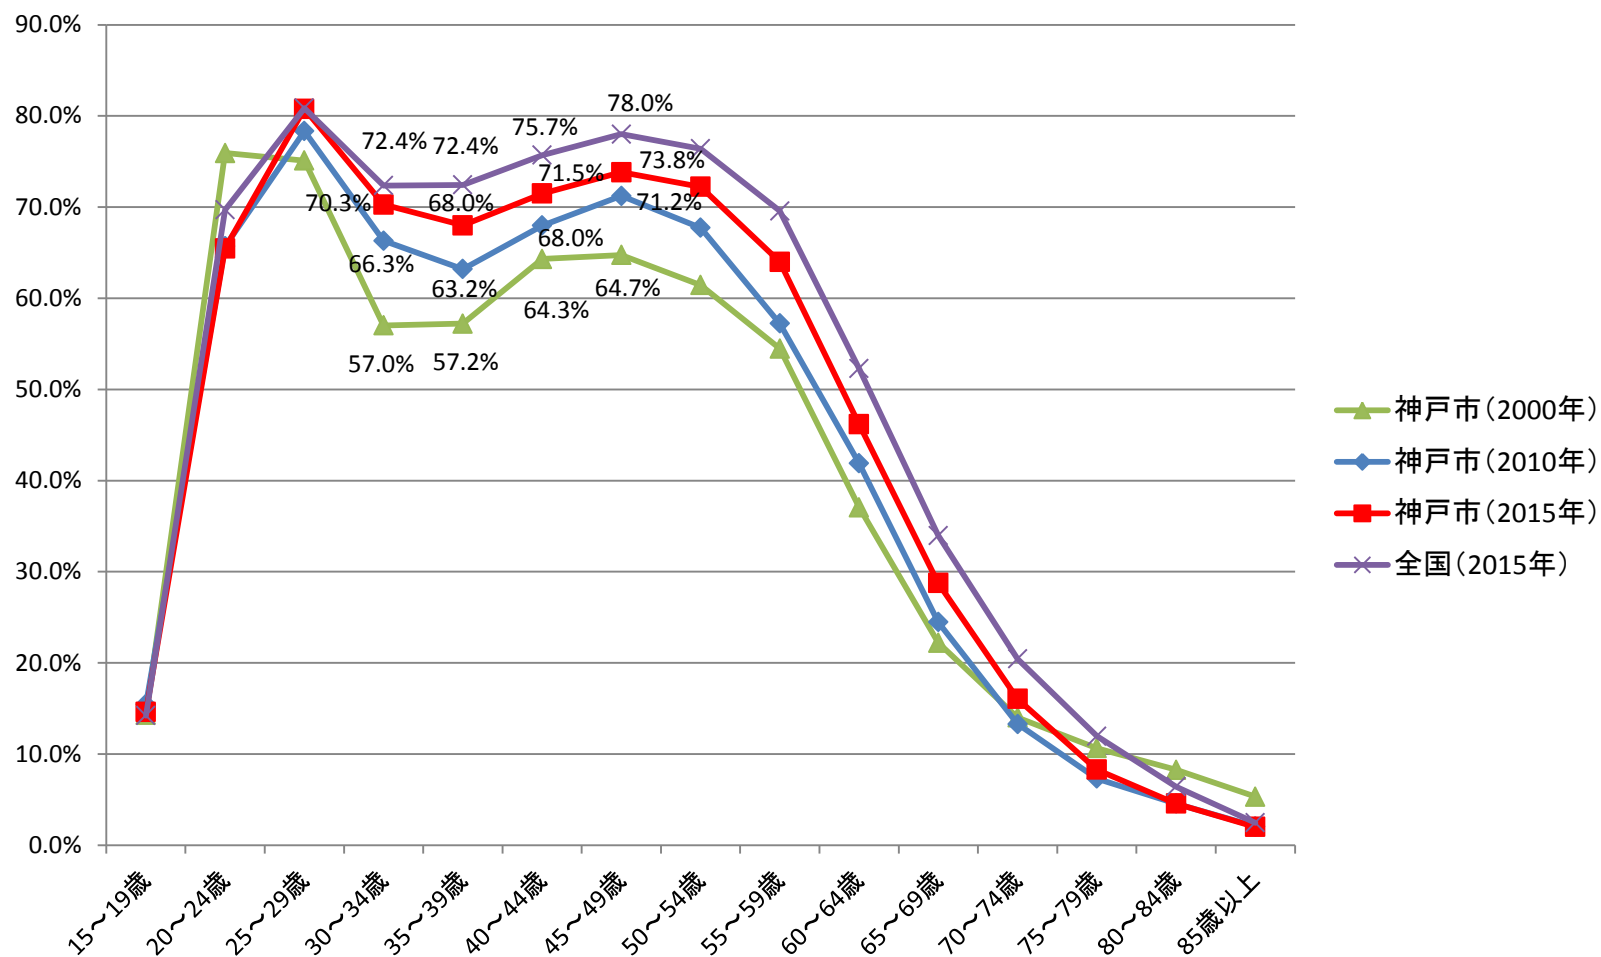

女性の年齢別労働力人口比率 (2000年、2010年、2015年)

出典：国勢調査