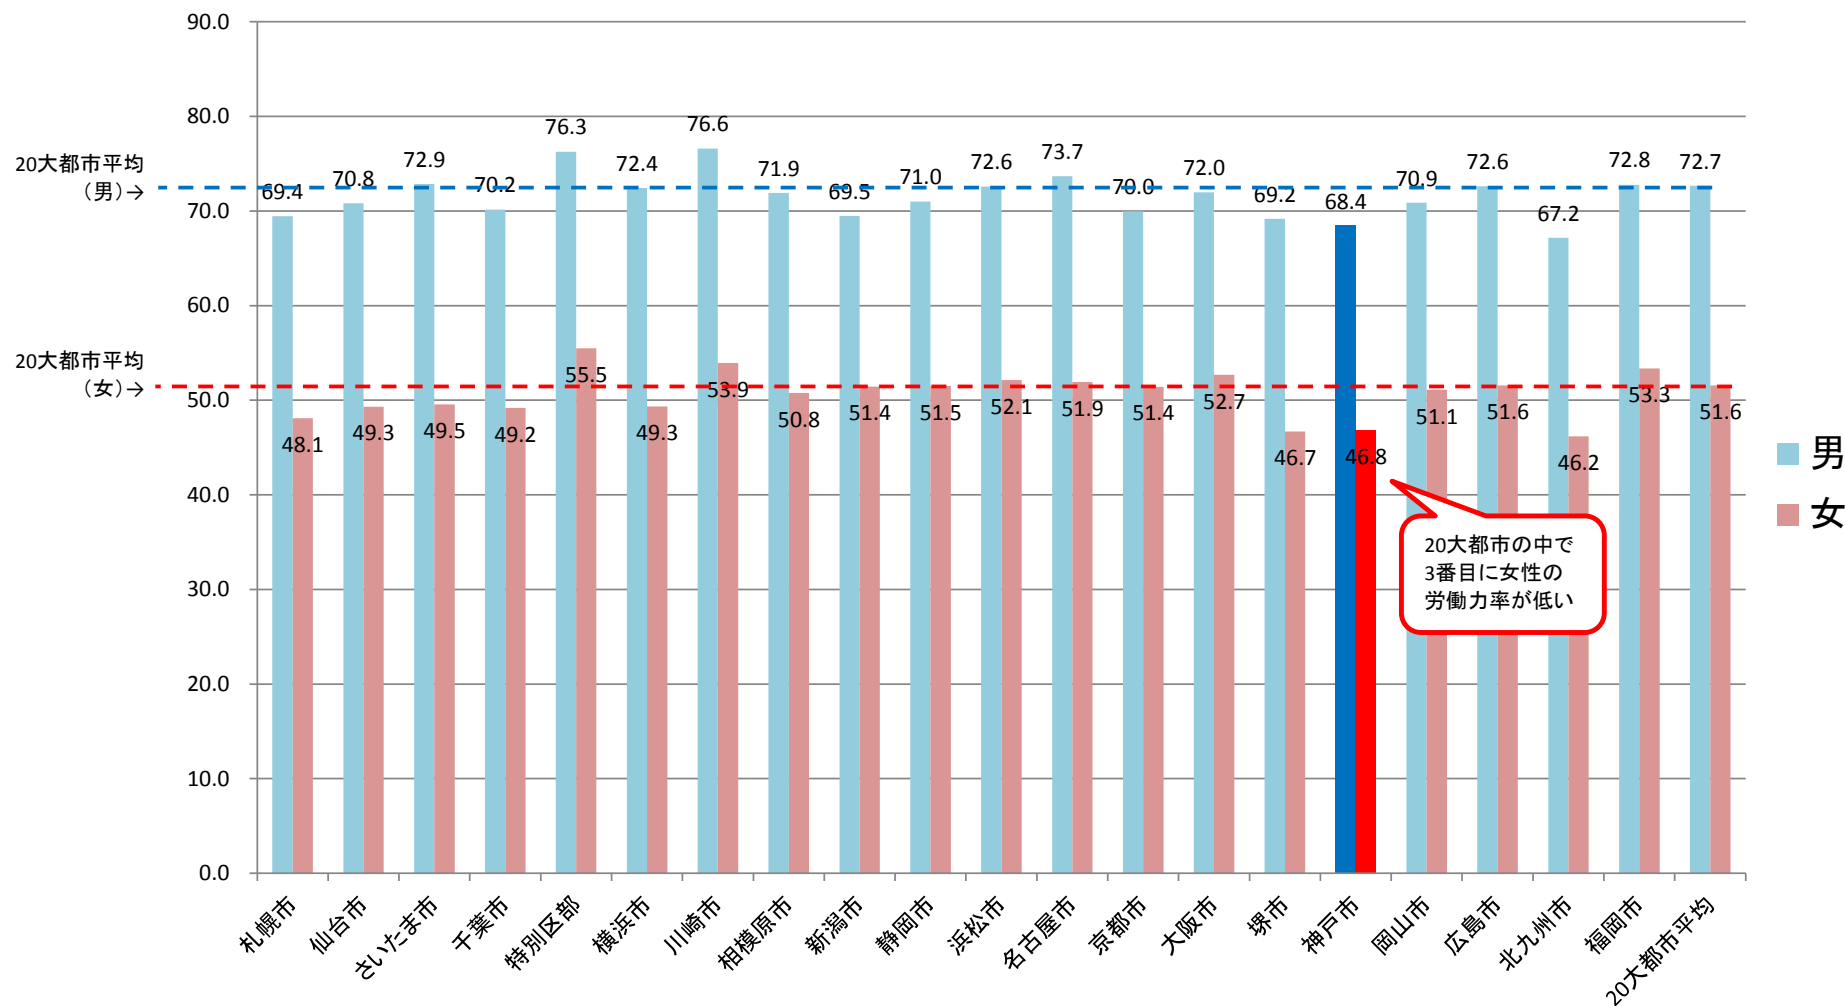

大都市における女性の労働力人口比率の比較（2015年）

出典：国勢調査