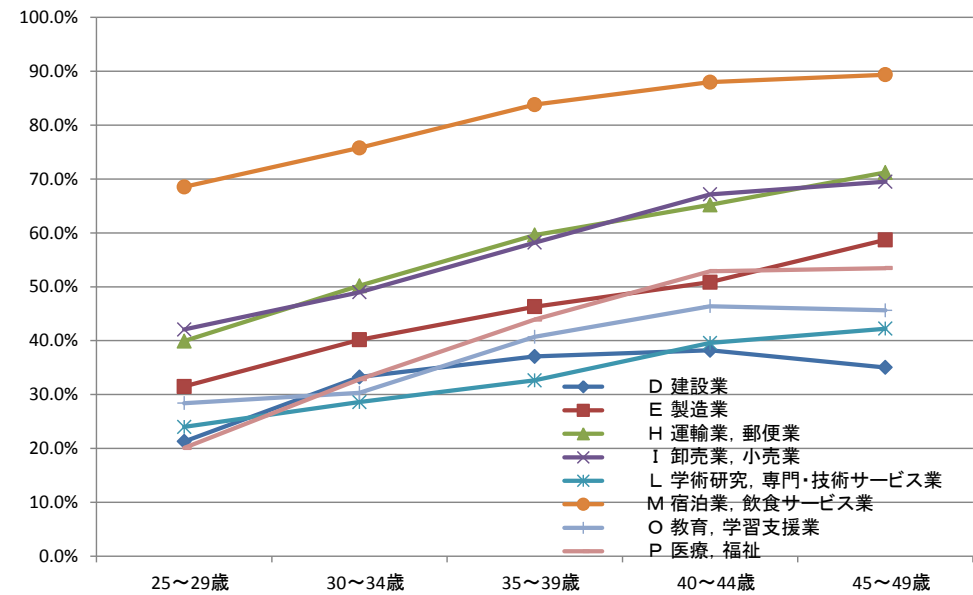

男女別年齢別 主な産業大分類別 雇用者の非正規雇用者比率（2015年）

男

女

出典:国勢調査