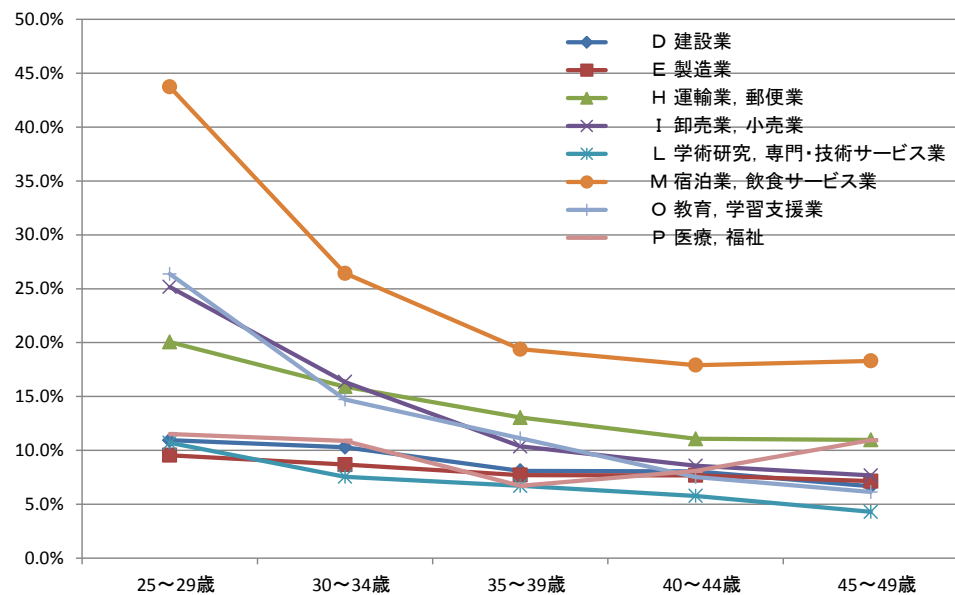

男女別年齢別 主な産業大分類別 雇用者の非正規雇用者比率（2015年）

男

女

出典:国勢調査