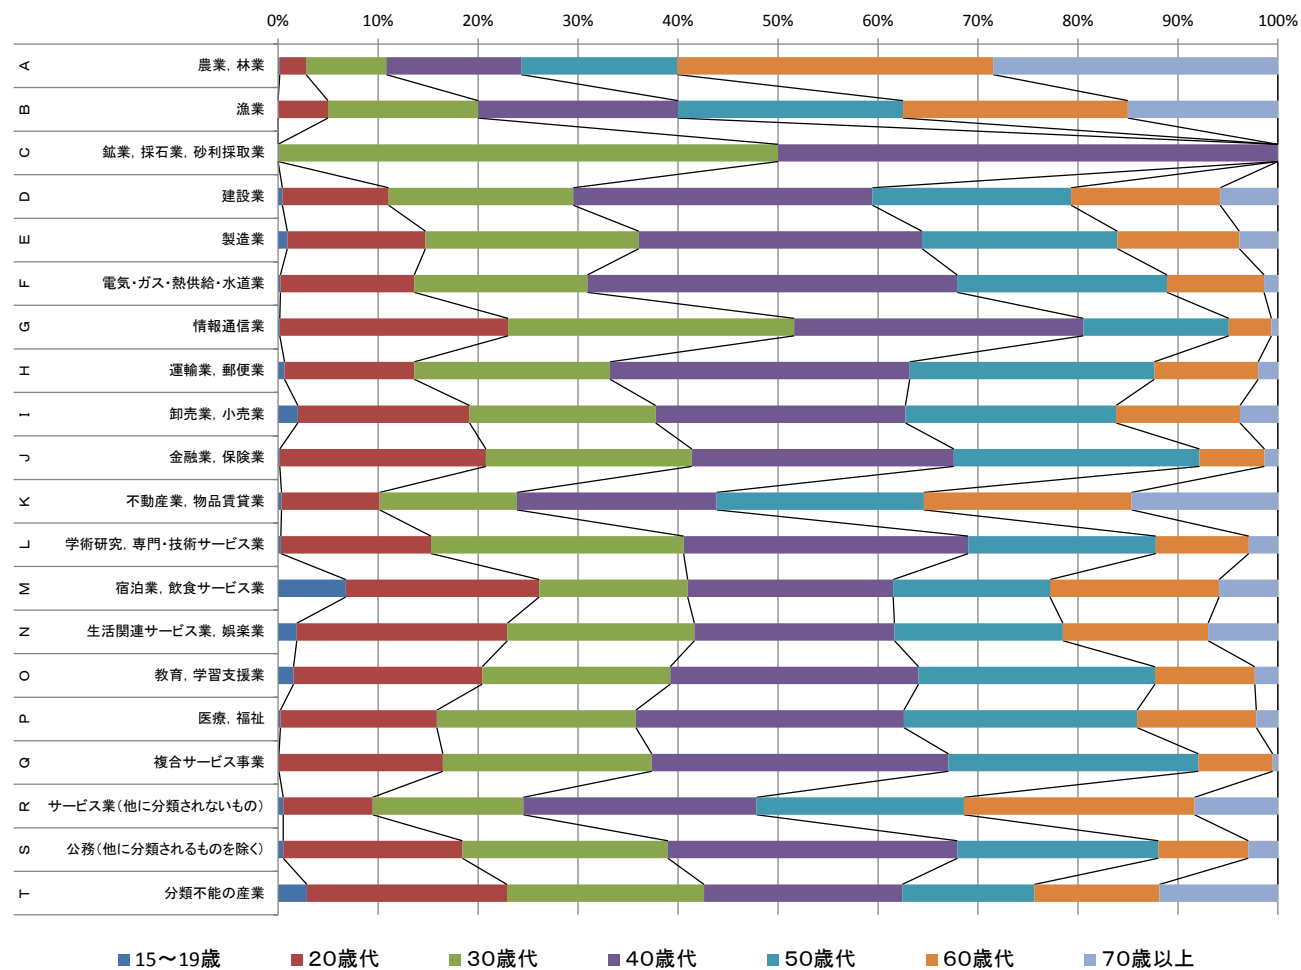

# 男女別産業大分類別の年齢別就業者人口比率（女性）（2015年）

女

出典：国勢調査