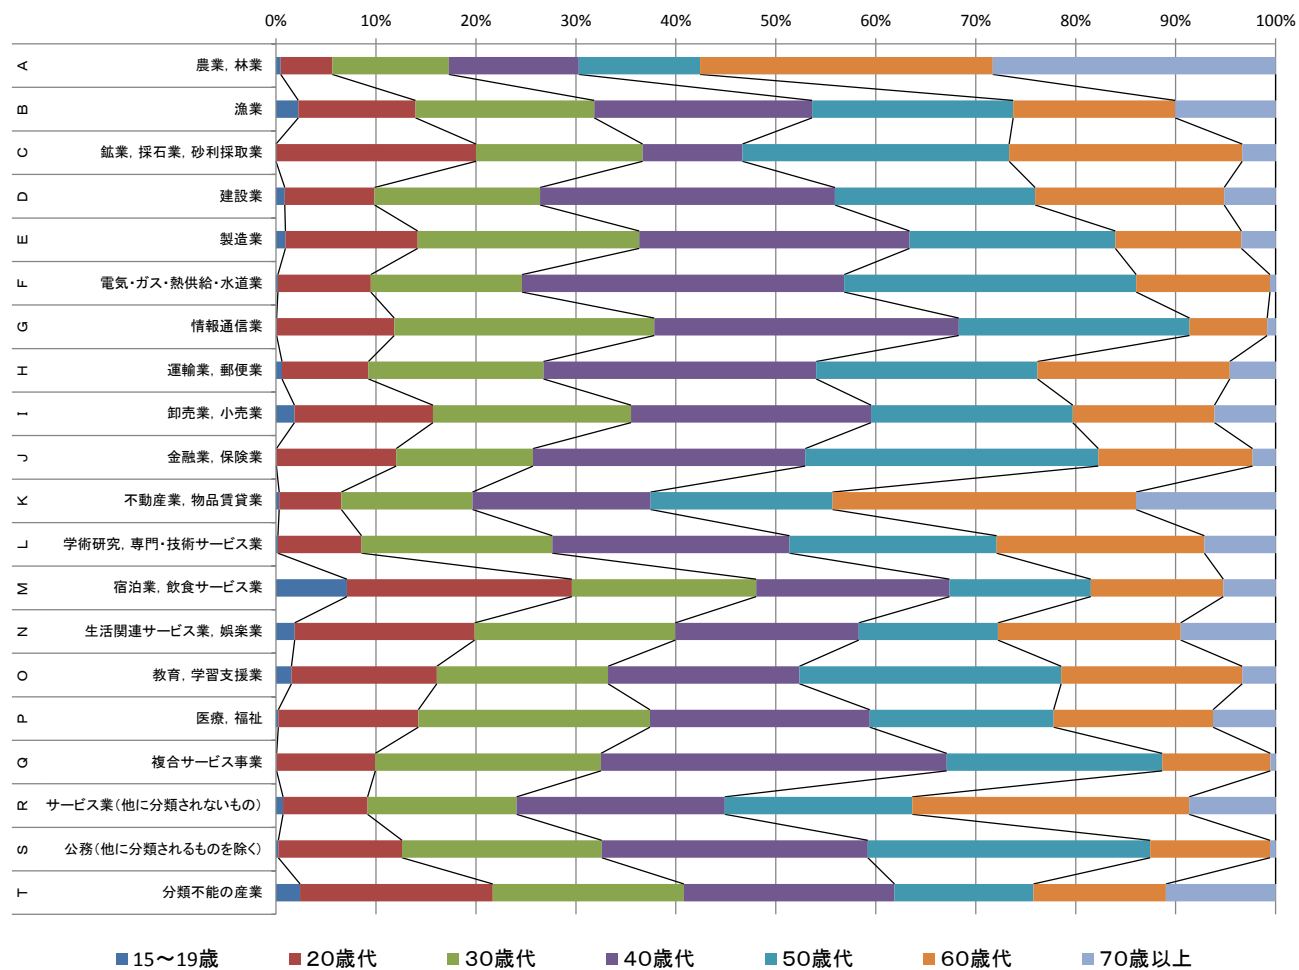

# 男女別産業大分類別の年齢別就業者人口比率（男性）（2015年）

男

出典：国勢調査