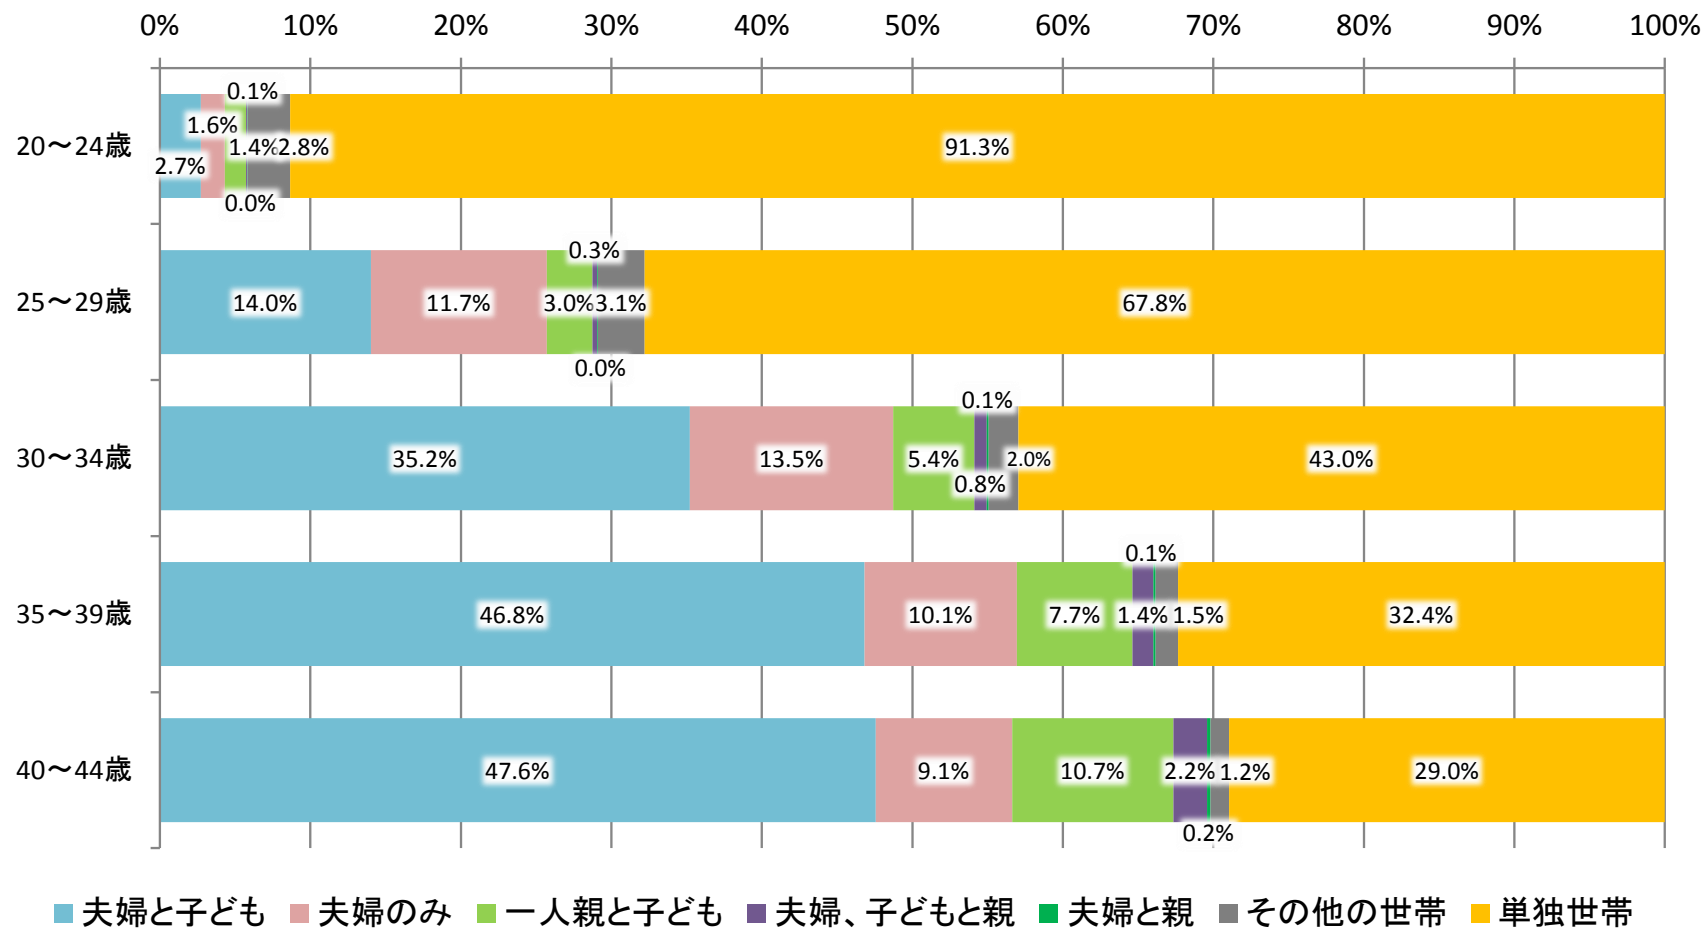

世帯主年齢別の家族類型別一般世帯数比率 (2015年)

出典：国勢調査