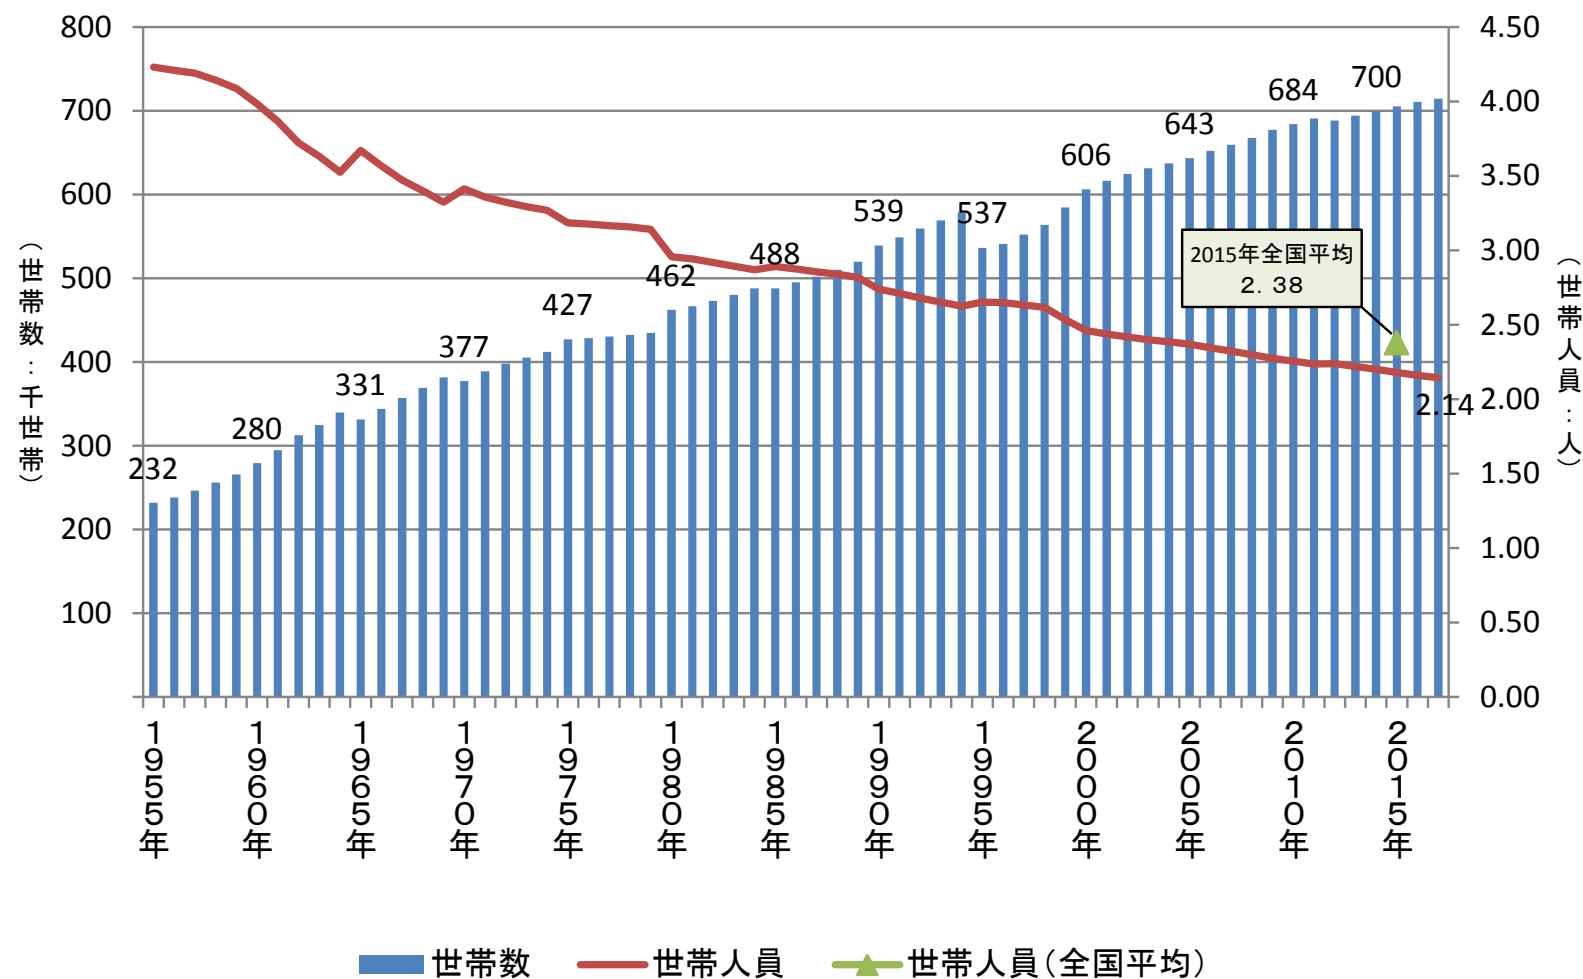

世帯数と世帯人員の推移 (1955年～2017年)

出典：国勢調査、神戸市統計報告「人口の動き」