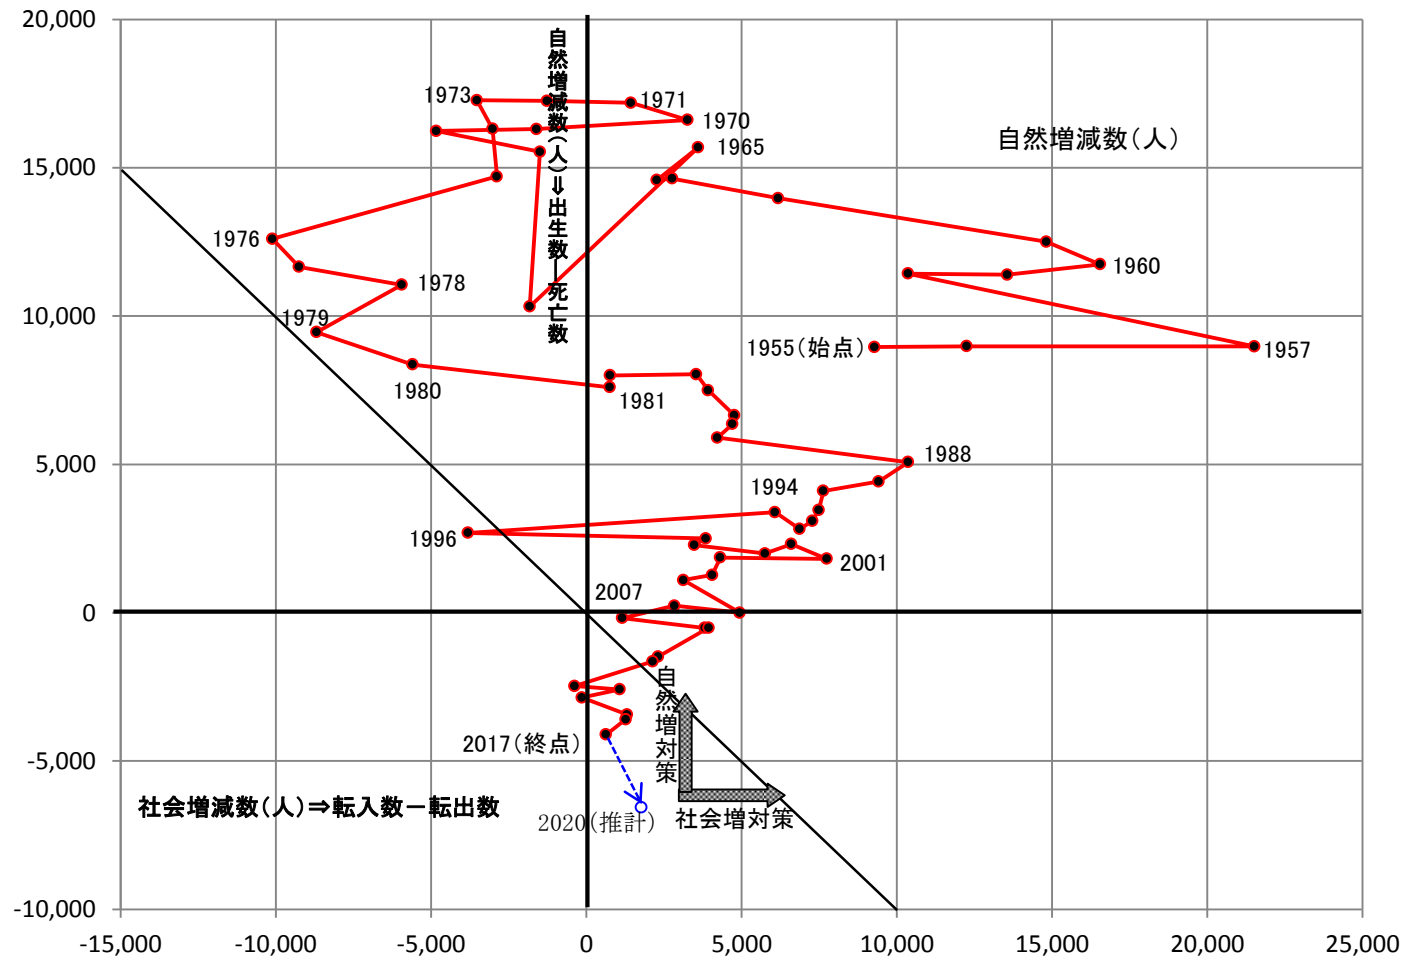

神戸市の自然動態と社会動態の推移 (1955年～2017年)

出典：神戸市統計報告「人口の動き」