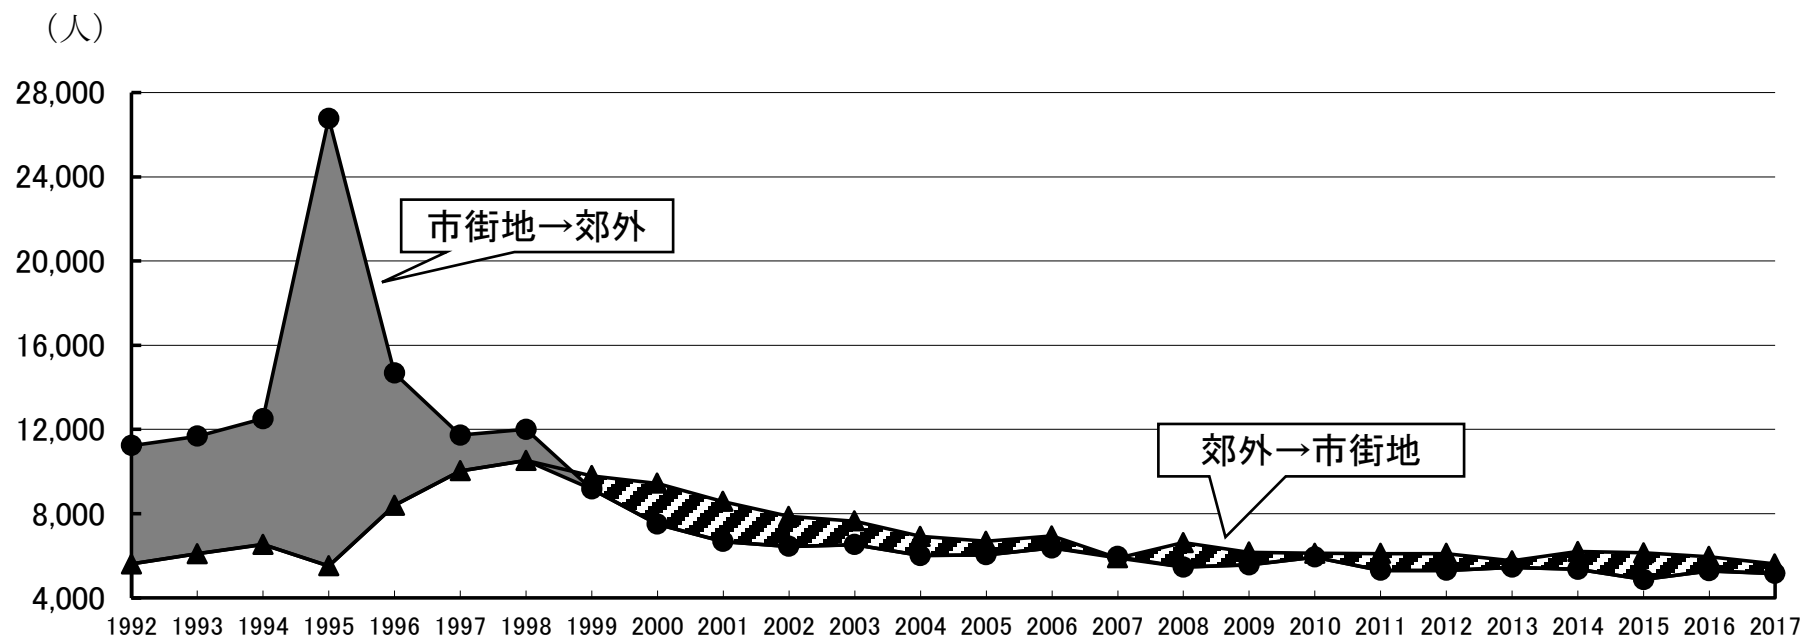

神戸市の市街地と郊外の人口移動の推移 (1992年～2017年)

出典：神戸市統計報告「人口の動き」