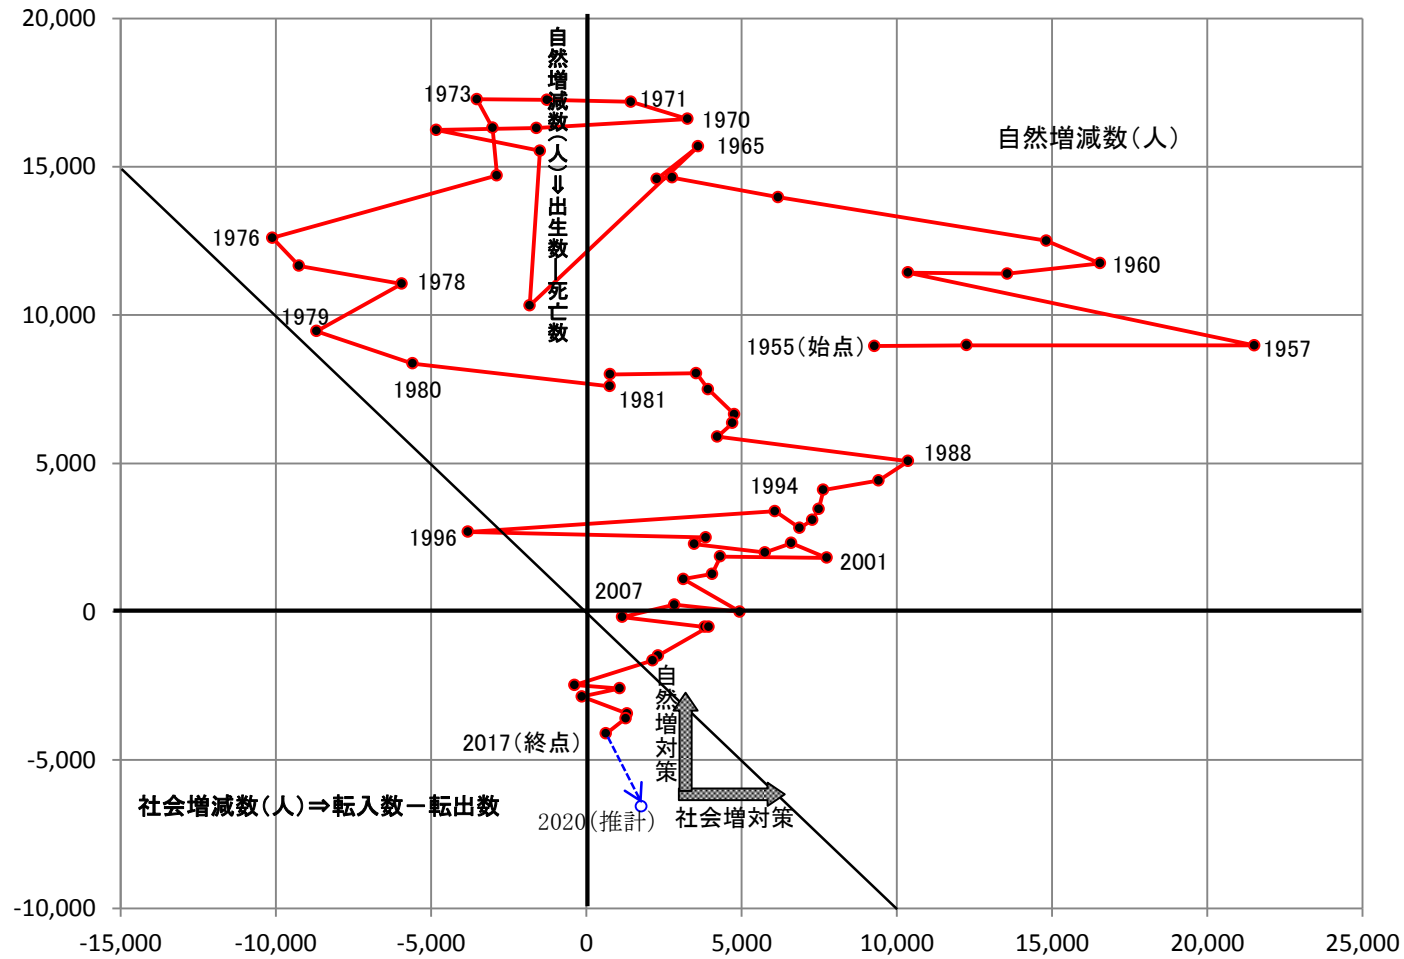

神戸市の自然動態と社会動態の推移 (1955年～2017年)

出典：神戸市統計報告「人口の動き」