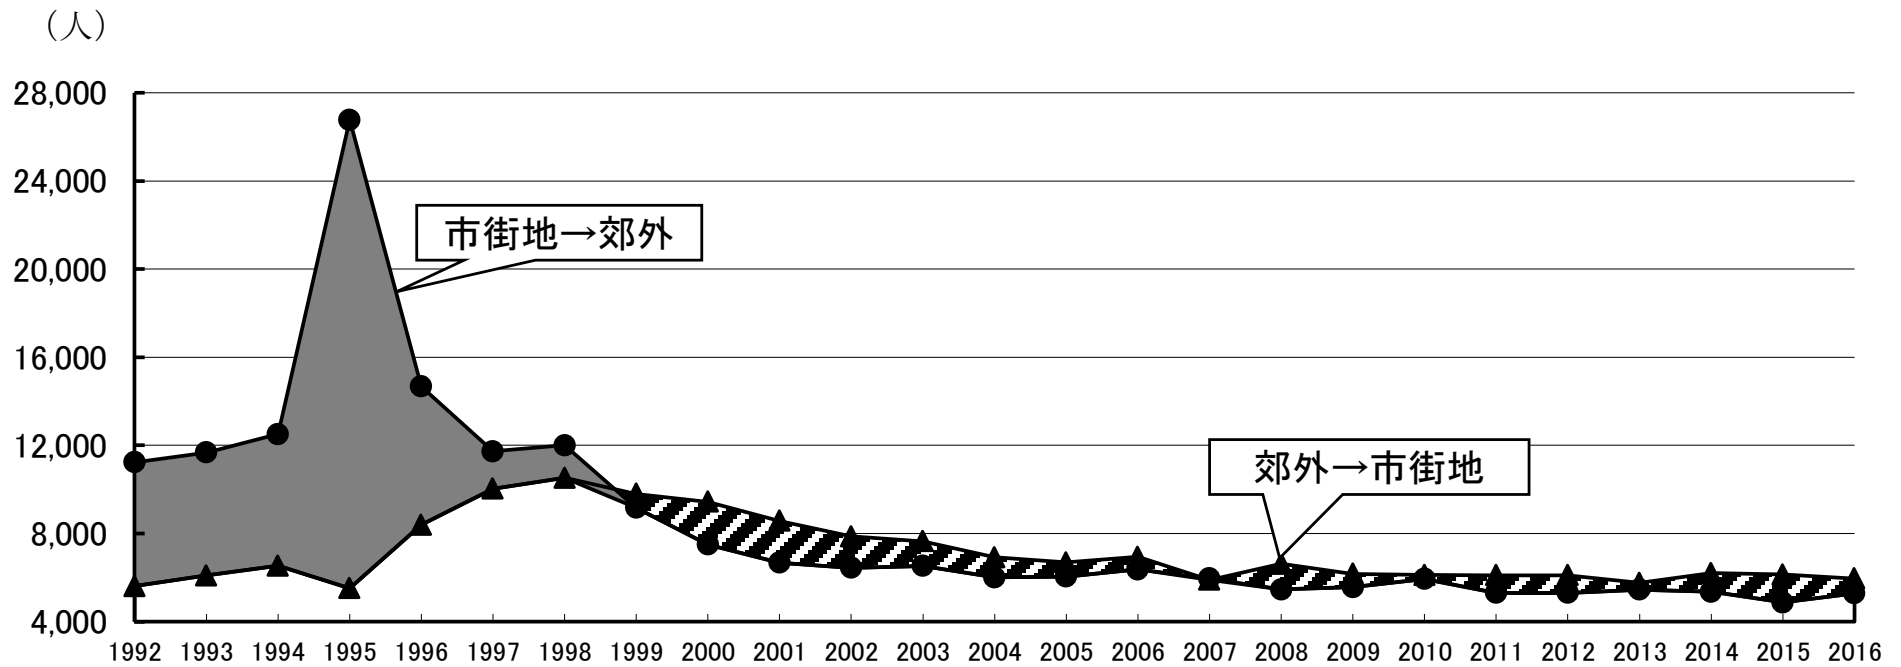

神戸市の市街地と郊外の人口移動の推移 (1992年～2016年)

出典：神戸市統計報告「人口の動き」