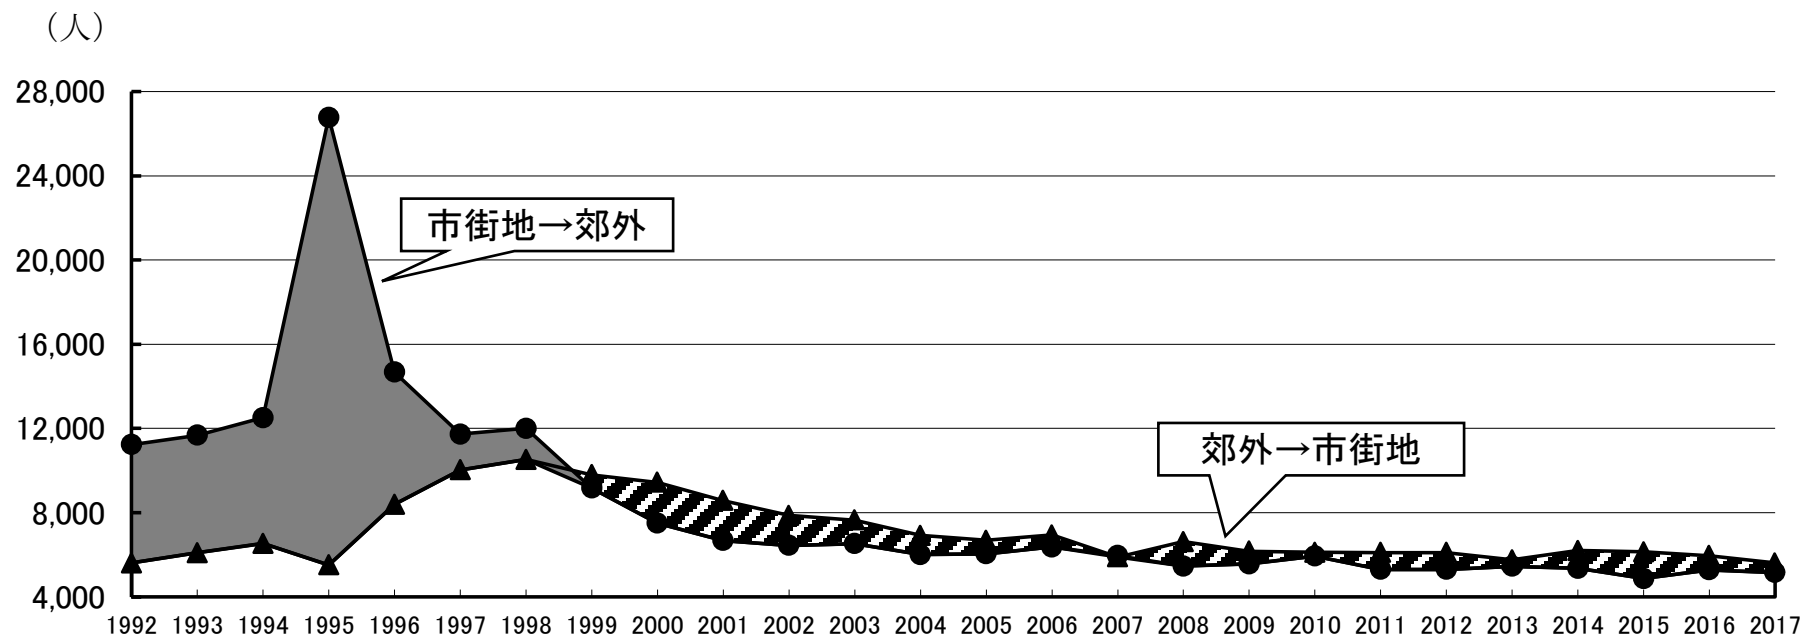

神戸市の市街地と郊外の人口移動の推移 (1992年～2017年)

出典：神戸市統計報告「人口の動き」