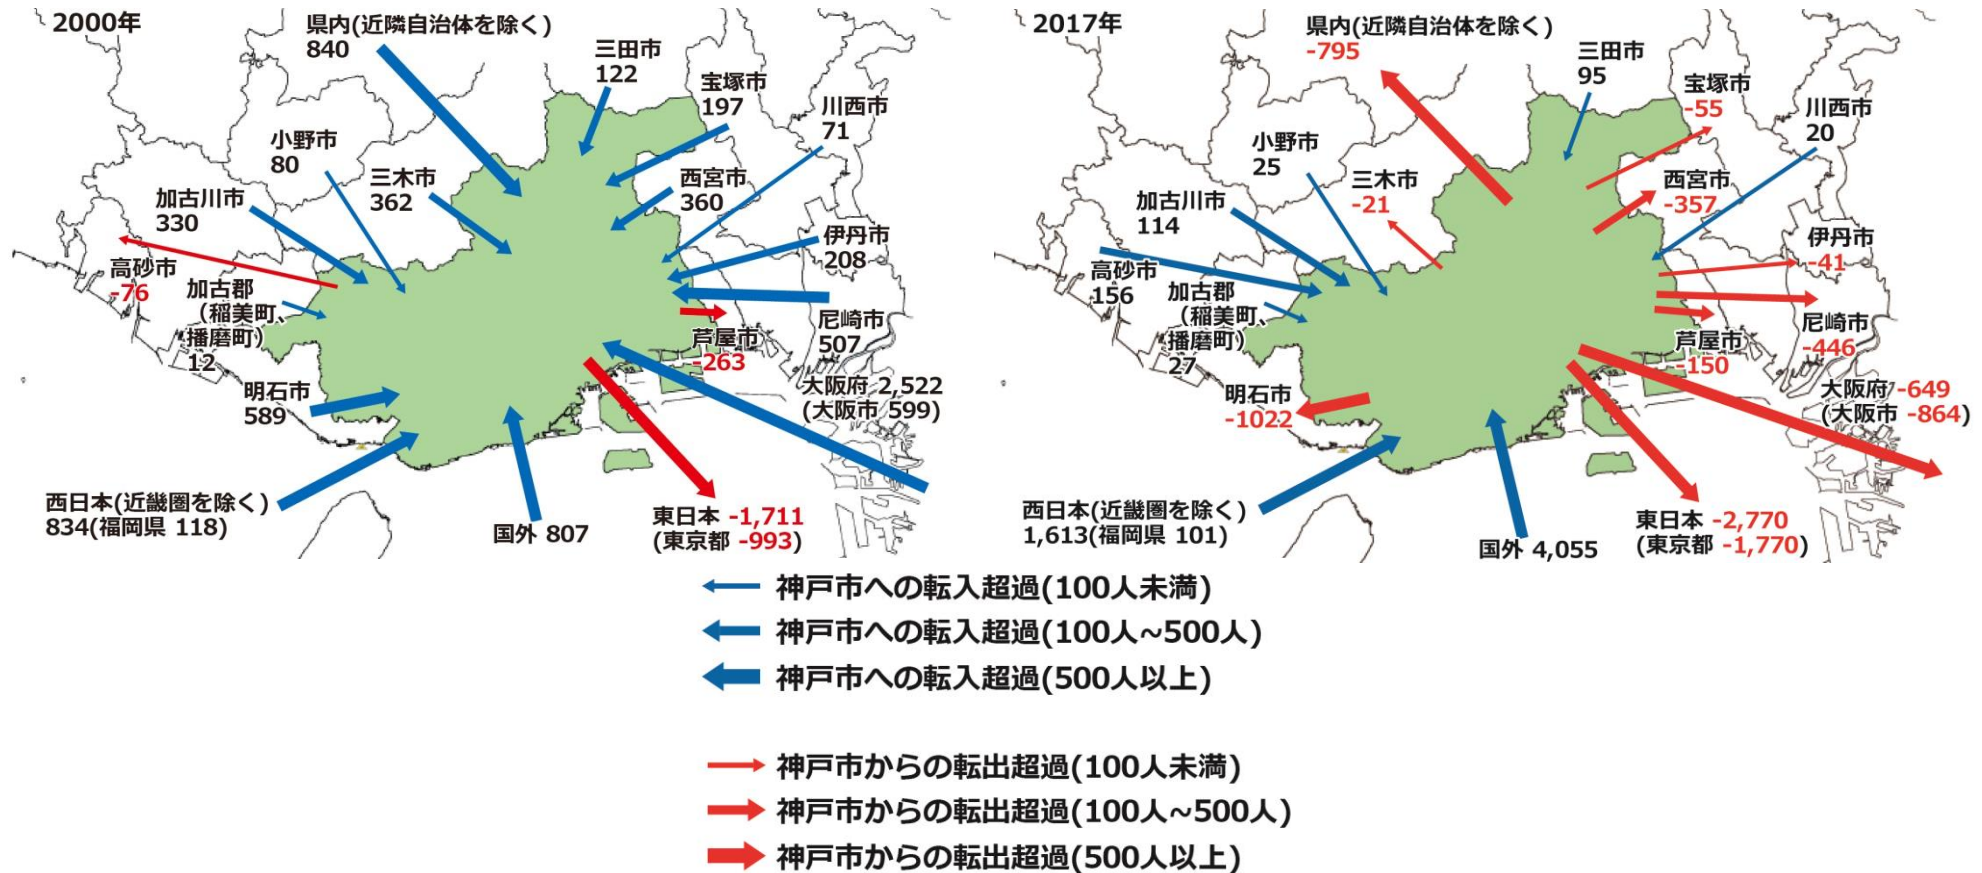

周辺自治体等との転入・転出超過状況図 (2000年、2017年)

出典：神戸市統計報告「人口の動き」