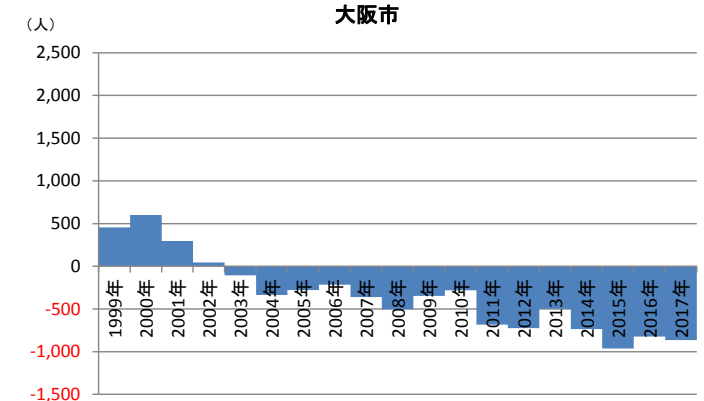

近畿圏地域別にみた転入・転出超過数の推移 (阪神間6市・東播臨海部：1994～2017年、 その他：1999～2017年)

出典：国勢調査、神戸市統計報告「人口の動き」