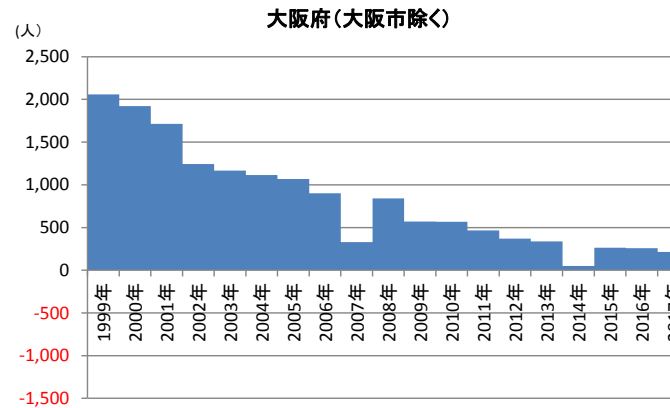

近畿圏地域別にみた転入・転出超過数の推移 (阪神間6市・東播臨海部：1994～2017年、 その他：1999～2017年)

出典：国勢調査、神戸市統計報告「人口の動き」