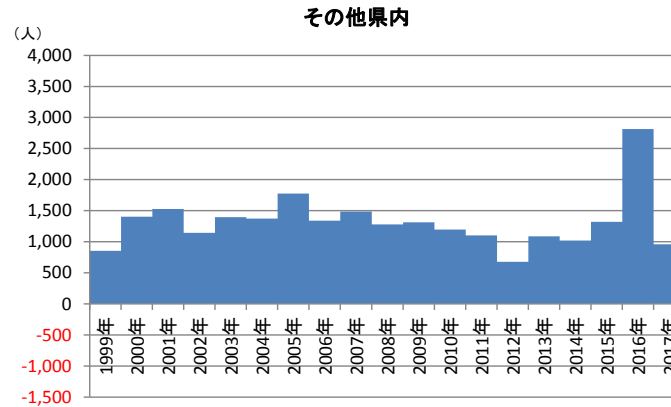

近畿圏地域別にみた転入・転出超過数の推移 (阪神間6市・東播臨海部：1994～2017年、 その他：1999～2017年)

出典：国勢調査、神戸市統計報告「人口の動き」