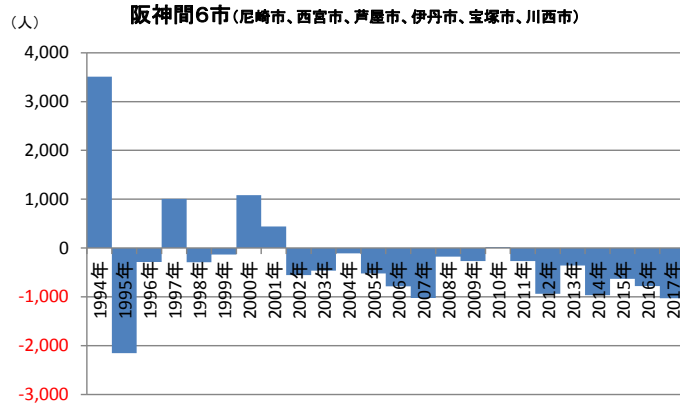

近畿圏地域別にみた転入・転出超過数の推移 (阪神間6市・東播臨海部：1994～2017年、 その他：1999～2017年)

出典：国勢調査、神戸市統計報告「人口の動き」