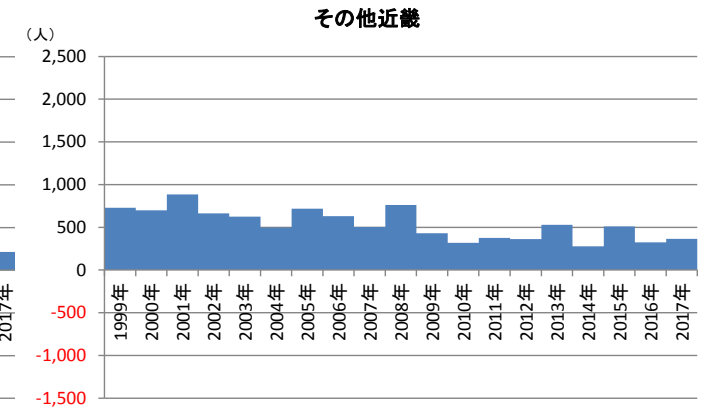

近畿圏地域別にみた転入・転出超過数の推移 (阪神間6市・東播臨海部：1994～2017年、 その他：1999～2017年)

出典：国勢調査、神戸市統計報告「人口の動き」