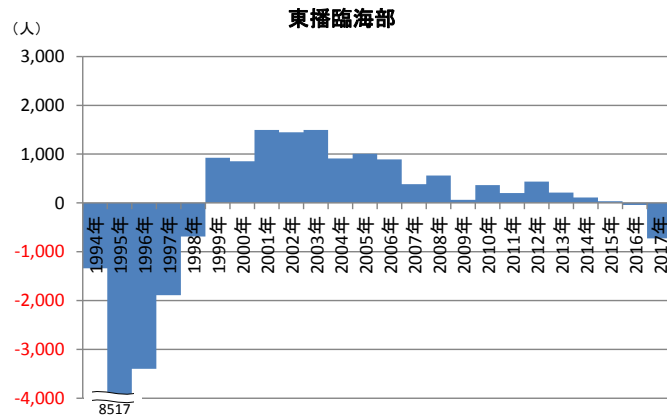

近畿圏地域別にみた転入・転出超過数の推移 (阪神間6市・東播臨海部：1994～2017年、 その他：1999～2017年)

出典：国勢調査、神戸市統計報告「人口の動き」