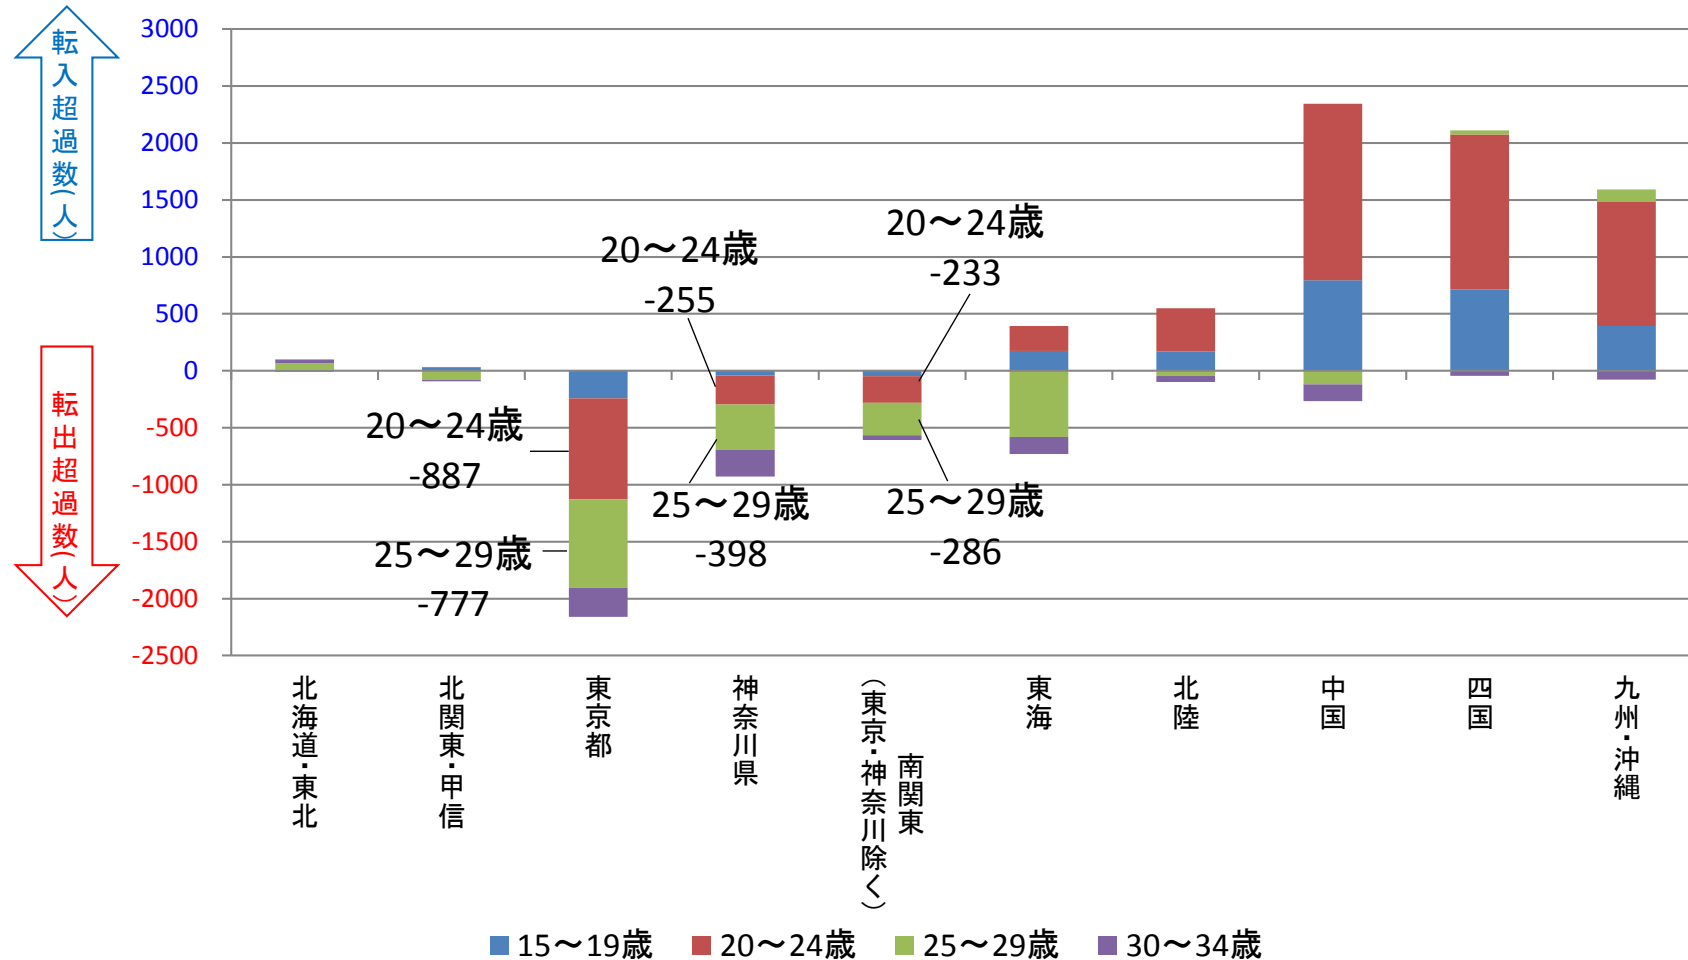

地域ブロック別（近畿圏除く）にみた 若年層における年齢5歳階級別転入・転出超過数 （2010年～2015年）

出典：国勢調査