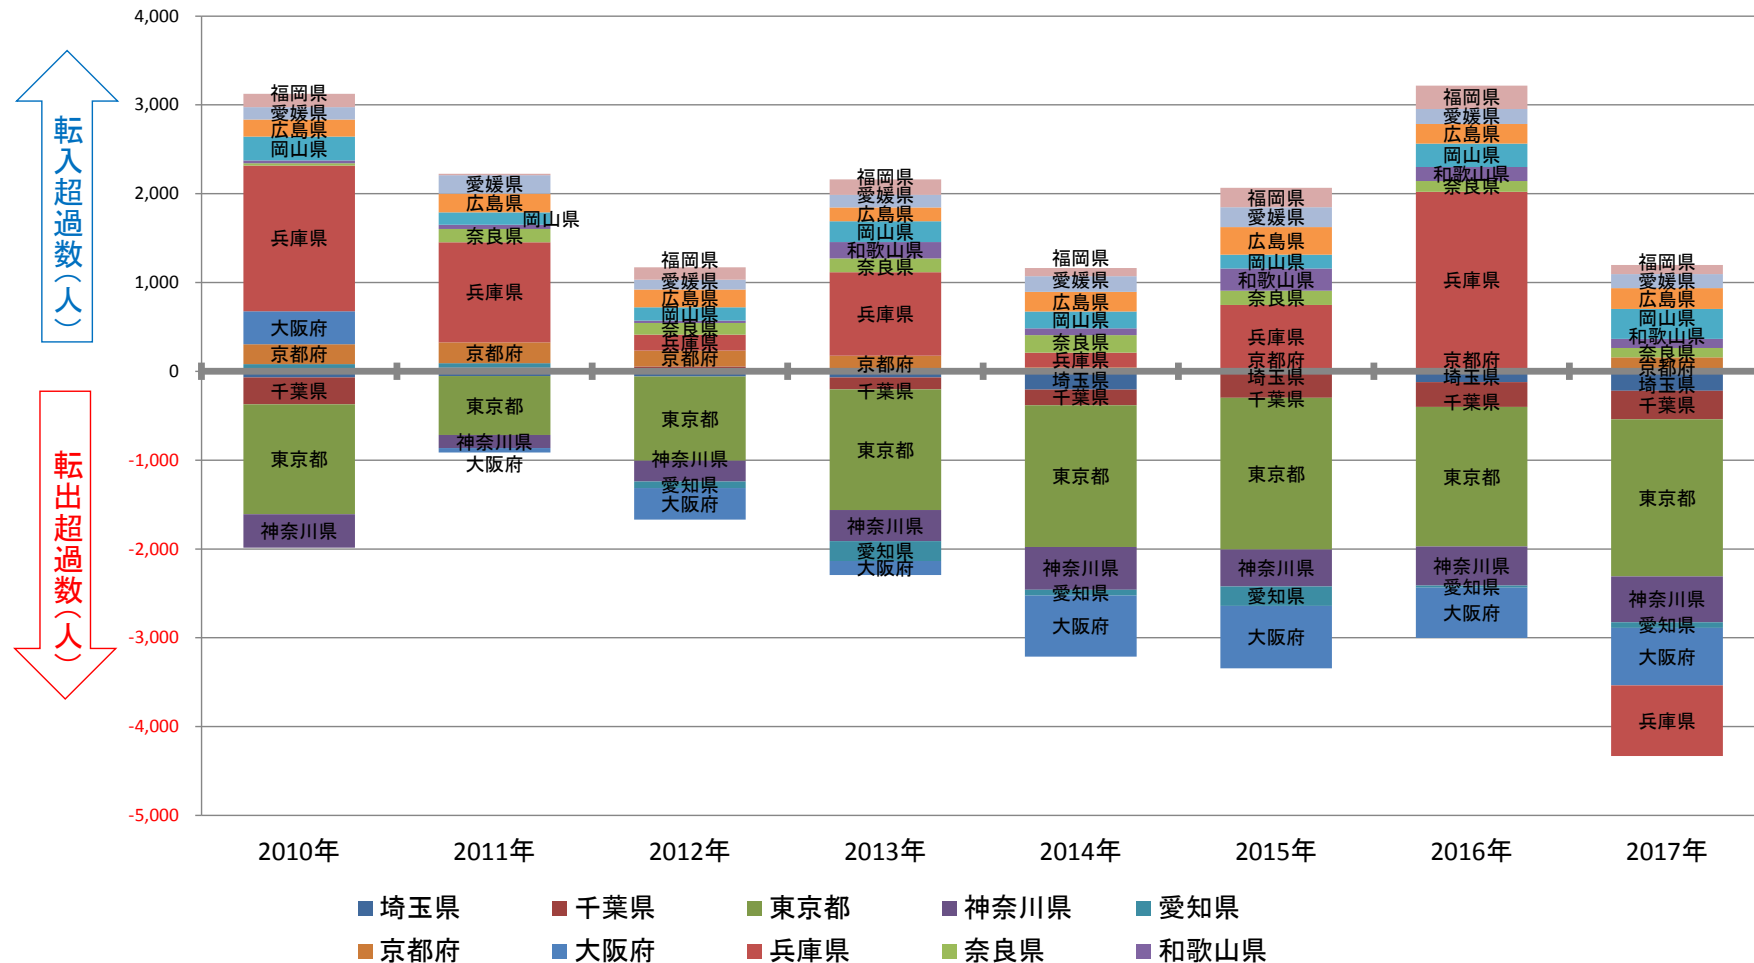

県別にみた転入・転出超過数の推移 (2010年～2017年)

出典：神戸市統計報告「人口の動き」