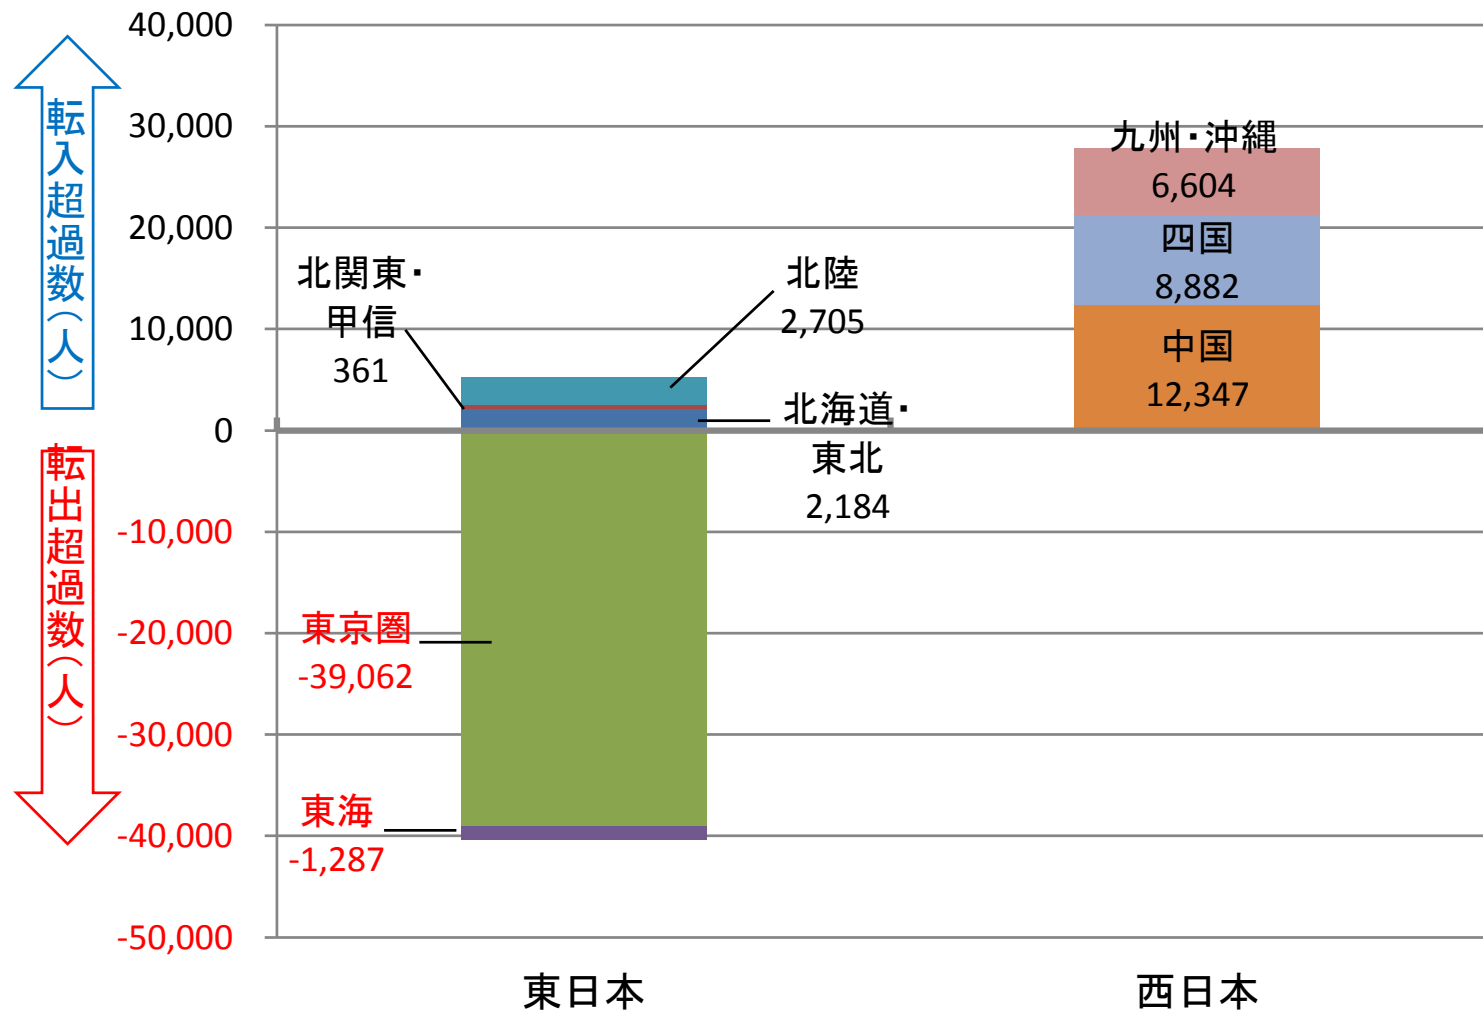

# 地域別にみた1999～2017年の 19年間の転出入超過累計

出典：神戸市統計報告「人口の動き」