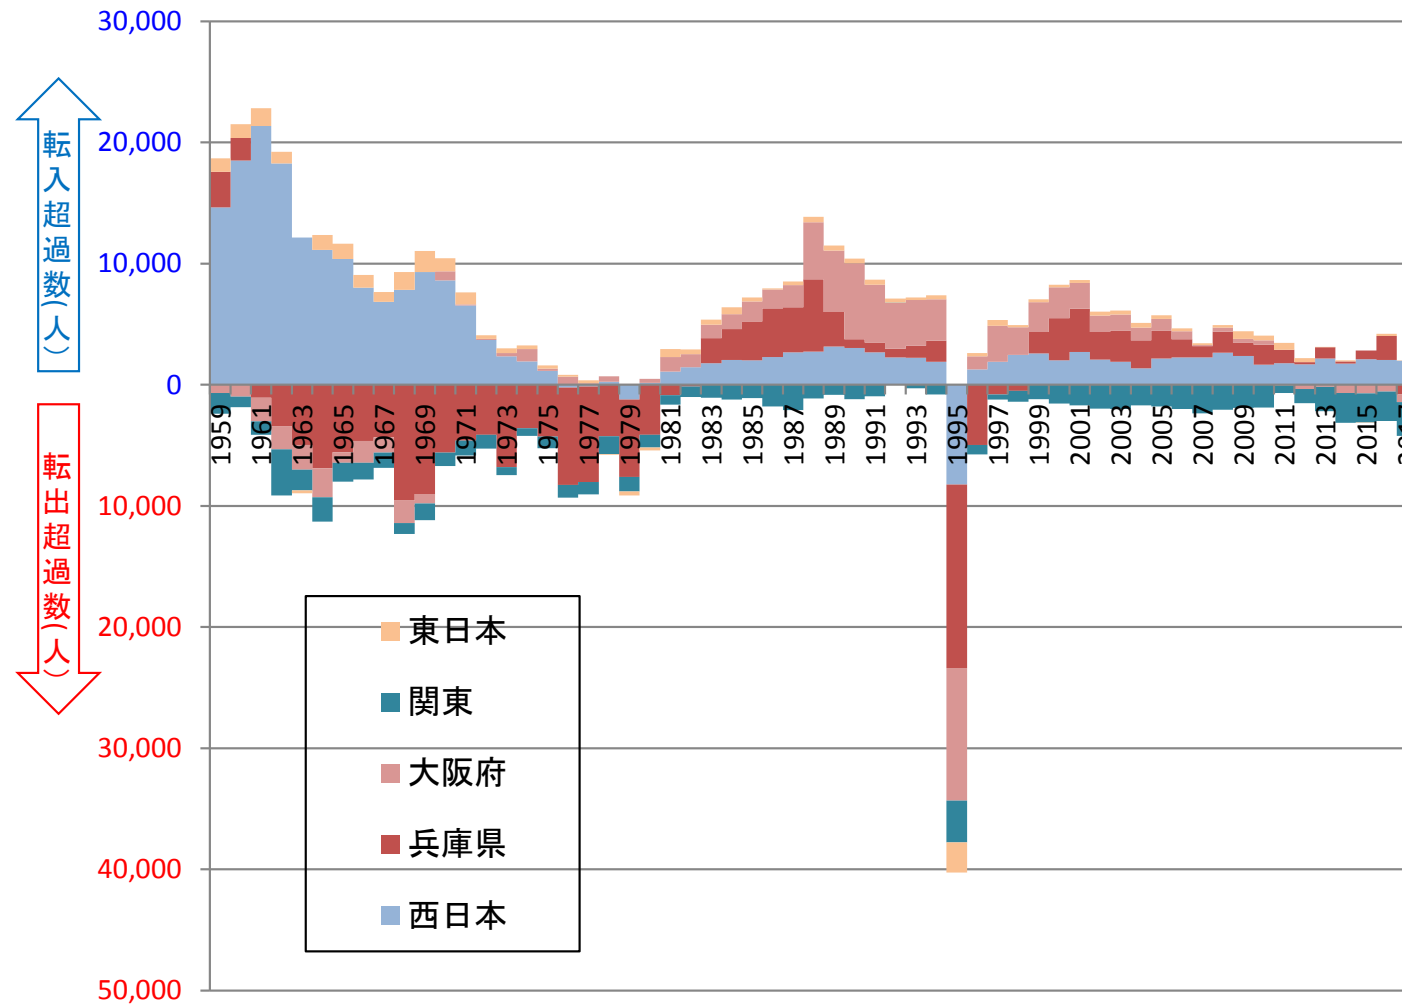

地域別にみた転入・転出超過数推移 (1959年～2017年)

出典：神戸市統計報告「人口の動き」