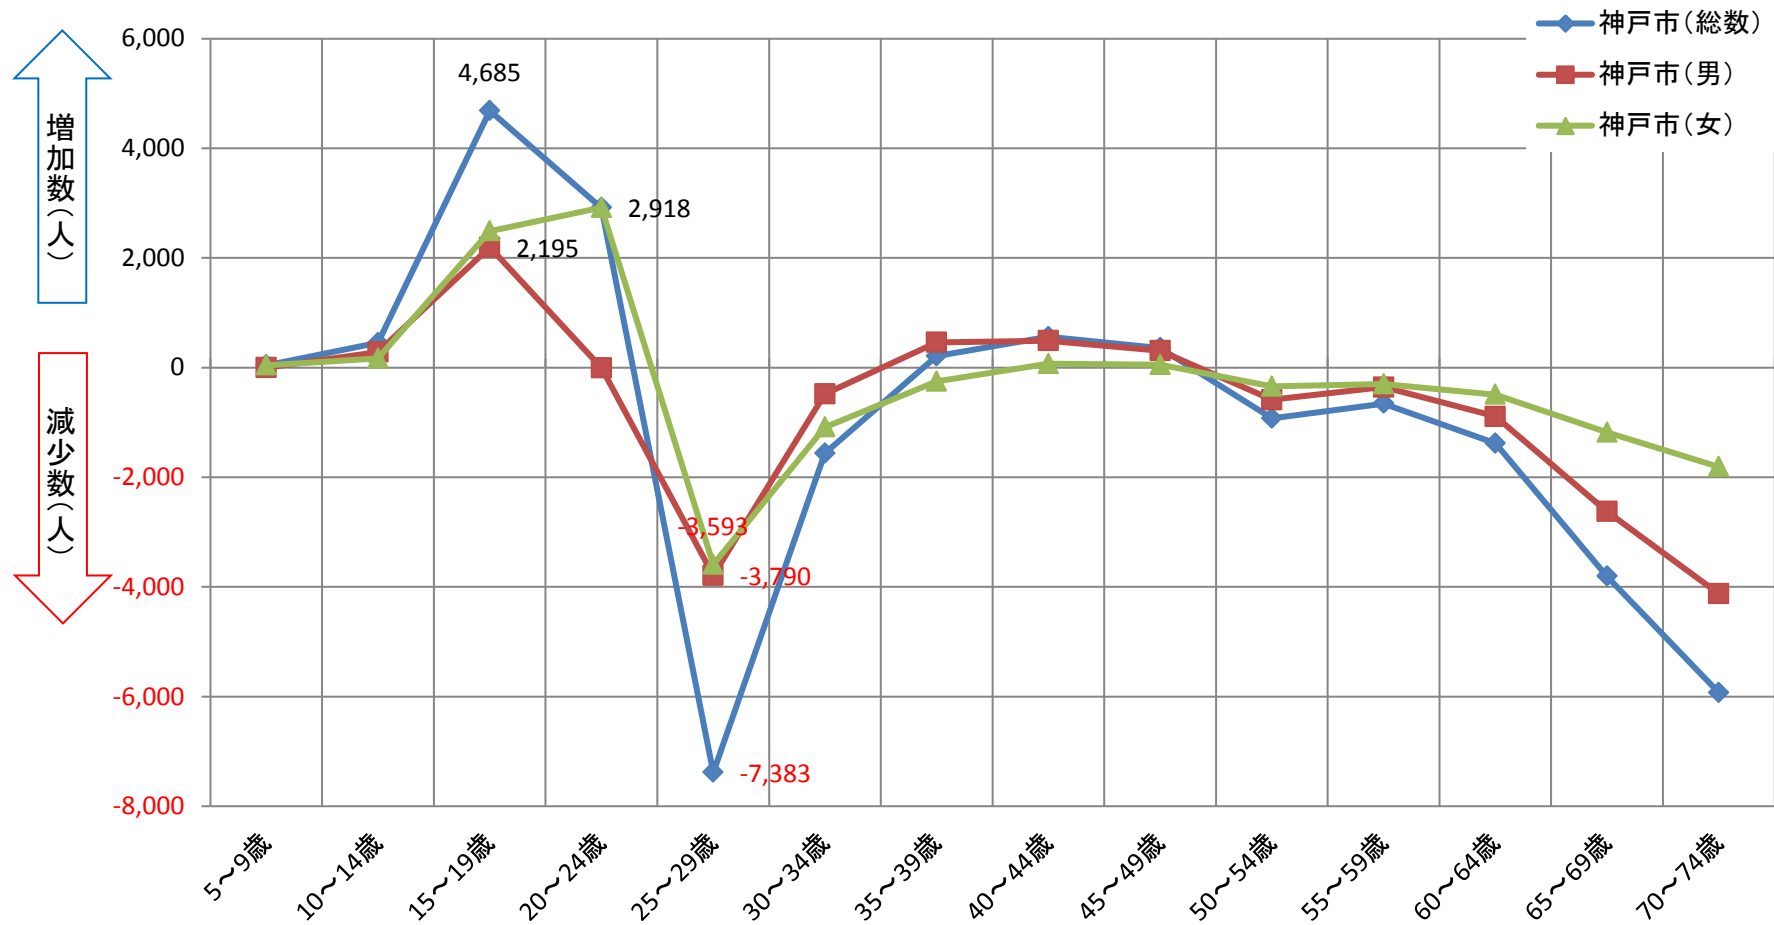

神戸市 コーホート人口増減数 (2010年、2015年)

出典：国勢調査