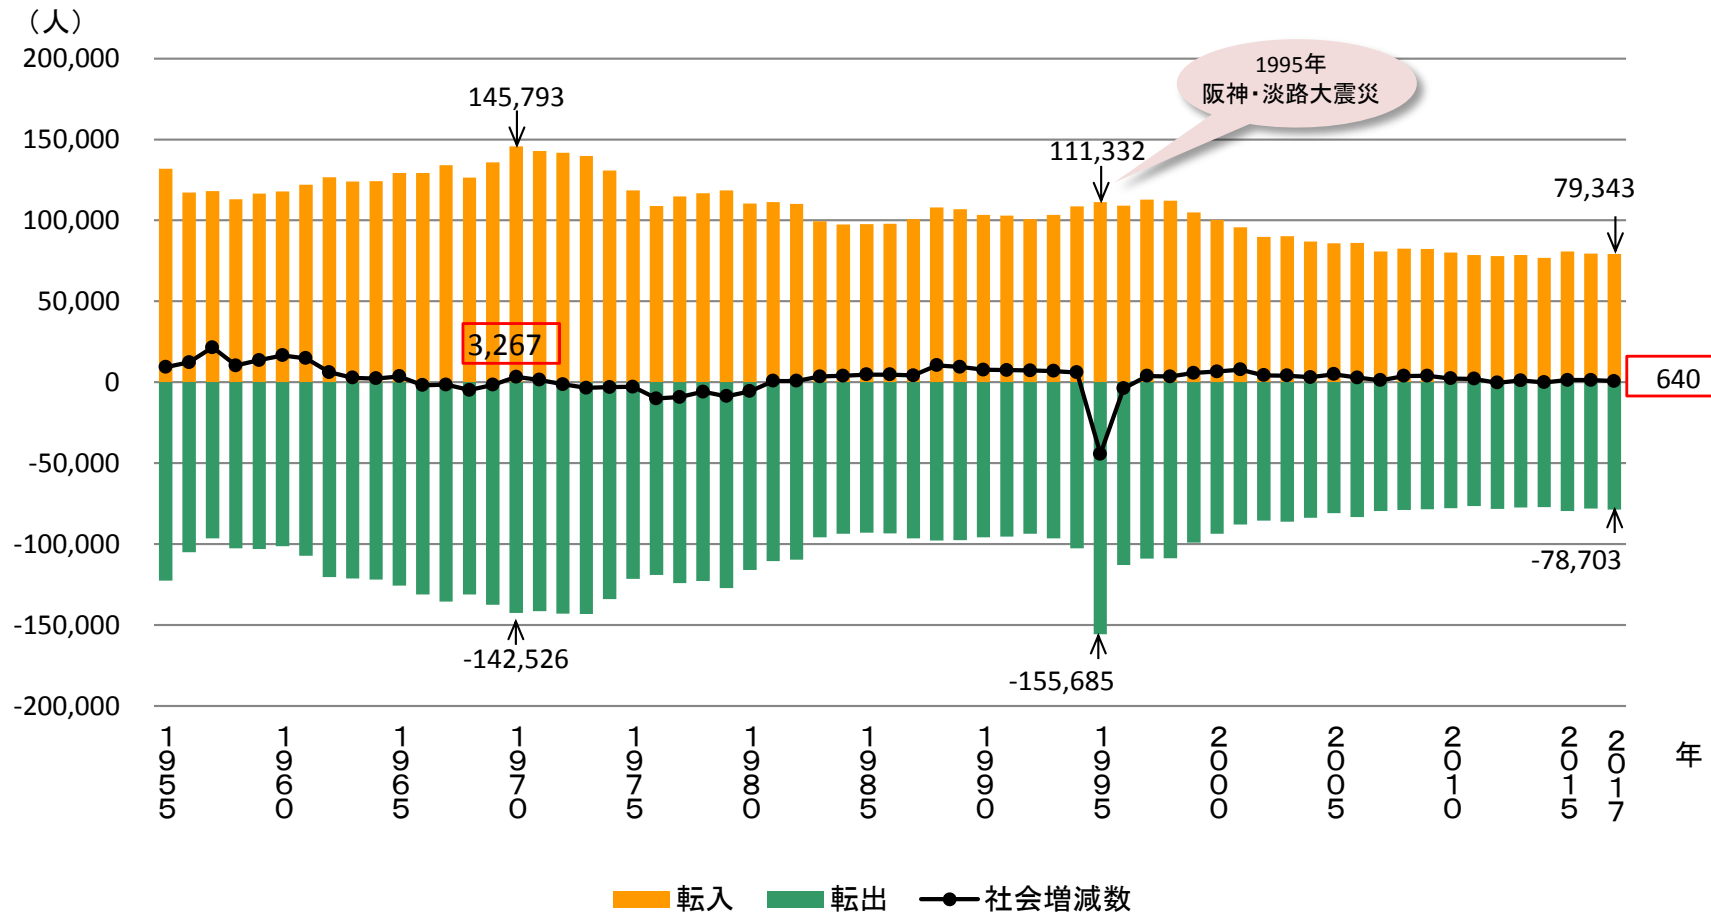

神戸市の社会動態/転入数、転出数、増減数 (1955年～2017年)

出典：神戸市統計報告「人口の動き」