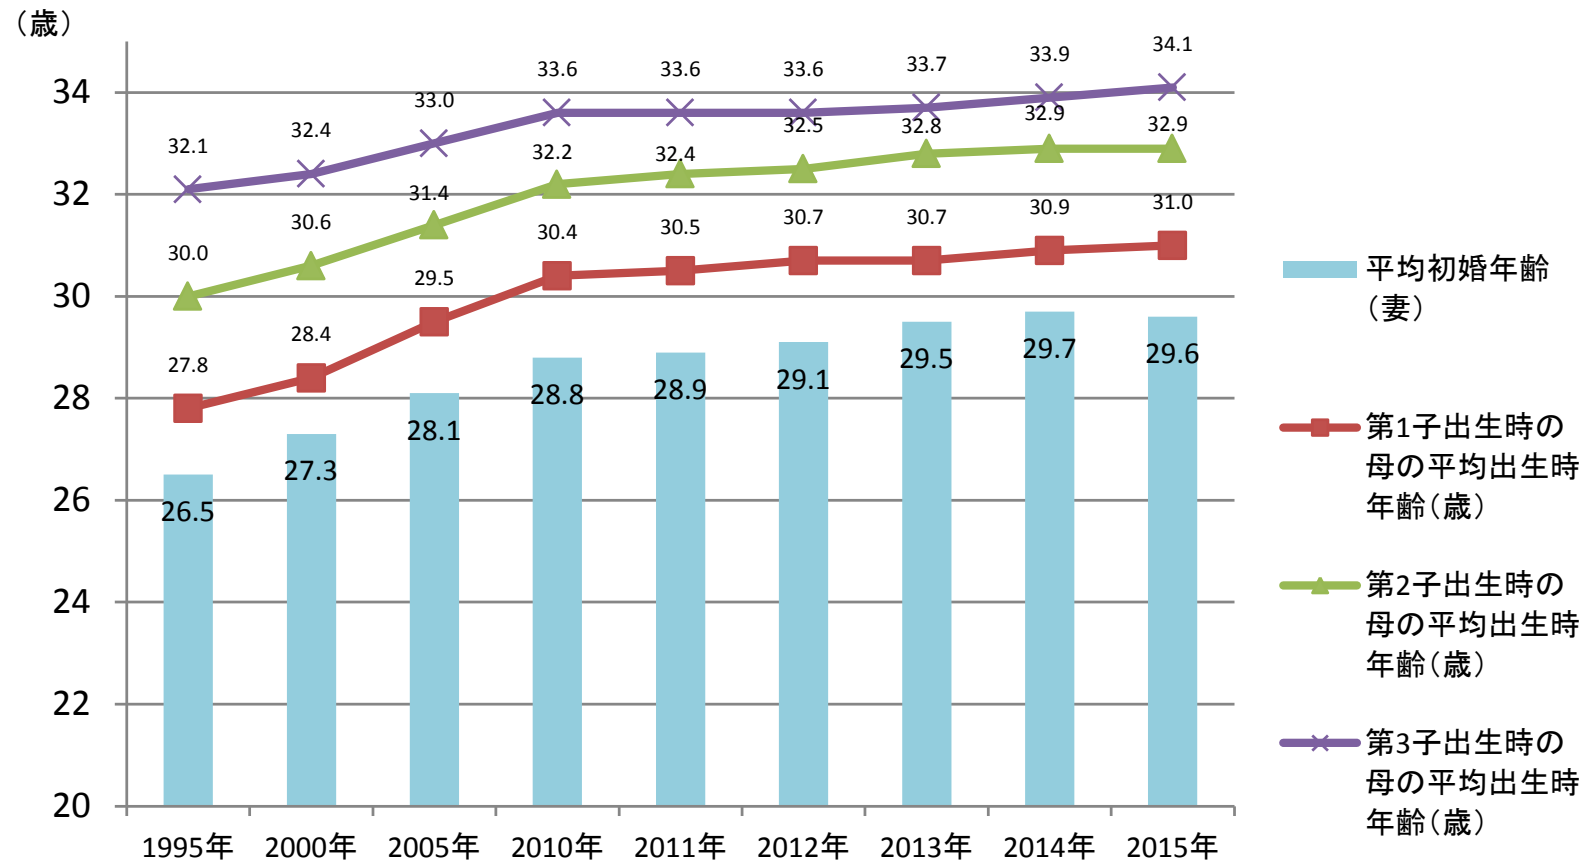

平均初婚年齢と母親の平均出生時年齢の推移 (1995年～2015年)

出典：厚生労働省「人口動態統計」